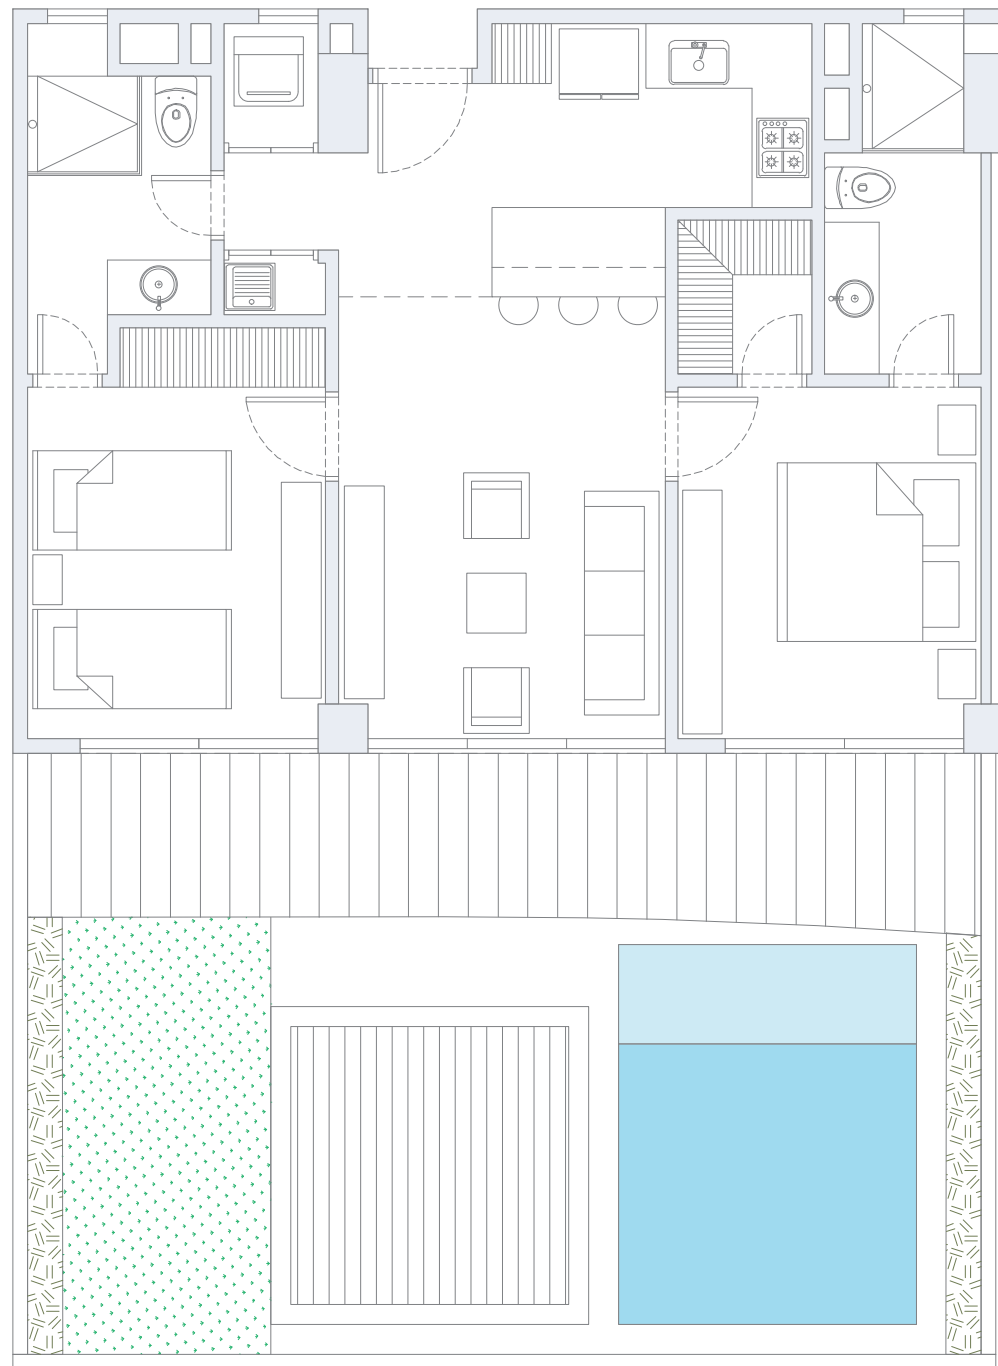

Área
Interna
101.5 m²

Área
Terraza
25.4 m²

Área
Patio
64.5 m²

Área
Total
191.4 m²

APARTAMENTO 105

2 Alcobas / 2 Baños / Terraza / Patio

Área
Interna
72.5 m²

Área
Terraza
16.1 m²

Área
Patio
44.0 m²

Área
Total
132.6 m²

APARTAMENTO 106

1 Alcoba / 2 Baños / Terraza / Patio

Área
Interna
59.5 m²

Área
Terraza
17.0 m²

Área
Patio
30.3 m²

Área
Total
106.8 m²

APARTAMENTO 107
2 Alcobas / 2 Baños / Terraza / Patio

Área
Interna
72.5 m²

Área
Terraza
16.3 m²

Área
Patio
44.0 m²

Área
Total
132.8 m²

APARTAMENTO 108

2 Alcobas / 2 Baños / Terraza / Patio

Área
Interna
83.0 m²