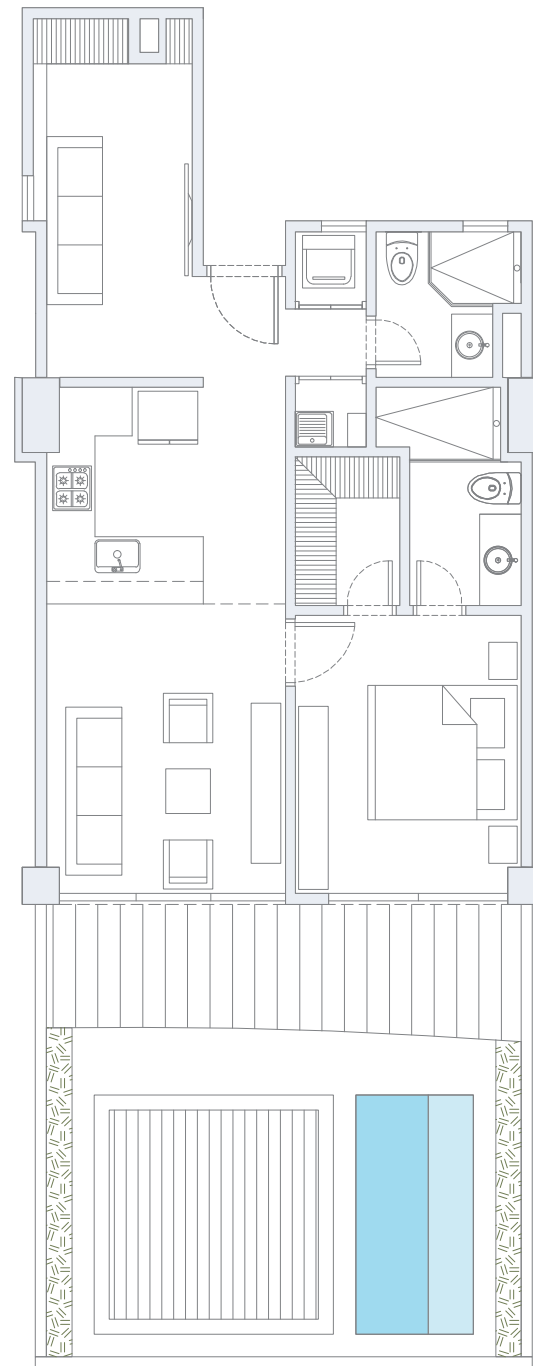

Área
Interna
101.5 m²

Área
Terraza
25.4 m²

Área
Patio
64.5 m²

Área
Total
191.4 m²

APARTAMENTO 105

2 Alcobas / 2 Baños / Terraza / Patio

Área
Interna
72.5 m²

Área
Terraza
16.1 m²

Área
 Interna
 65.7 m²

Área
 Terraza
 11.0 m²

Área
 Patio
 30.0 m²

Área
 Total
 106.7 m²

APARTAMENTO 125
 1 Alcoba+E / 2 Baños / Terraza / Patio

Área
 Interna
 65.7 m²

Área
 Terraza
 11.0 m²

Área
 Patio
 30.0 m²

Área
 Total
 106.7 m²

APARTAMENTO 127
 1 Alcoba+E / 2 Baños / Terraza / Patio

Área
 Interna
 65.7 m²

Área
 Terraza
 11.0 m²

Área
 Patio
 30.0 m²

Área
 Total
 106.7 m²

APARTAMENTO 129
 1 Alcoba+E / 2 Baños / Terraza / Patio

Área
Total
 109.5 m²