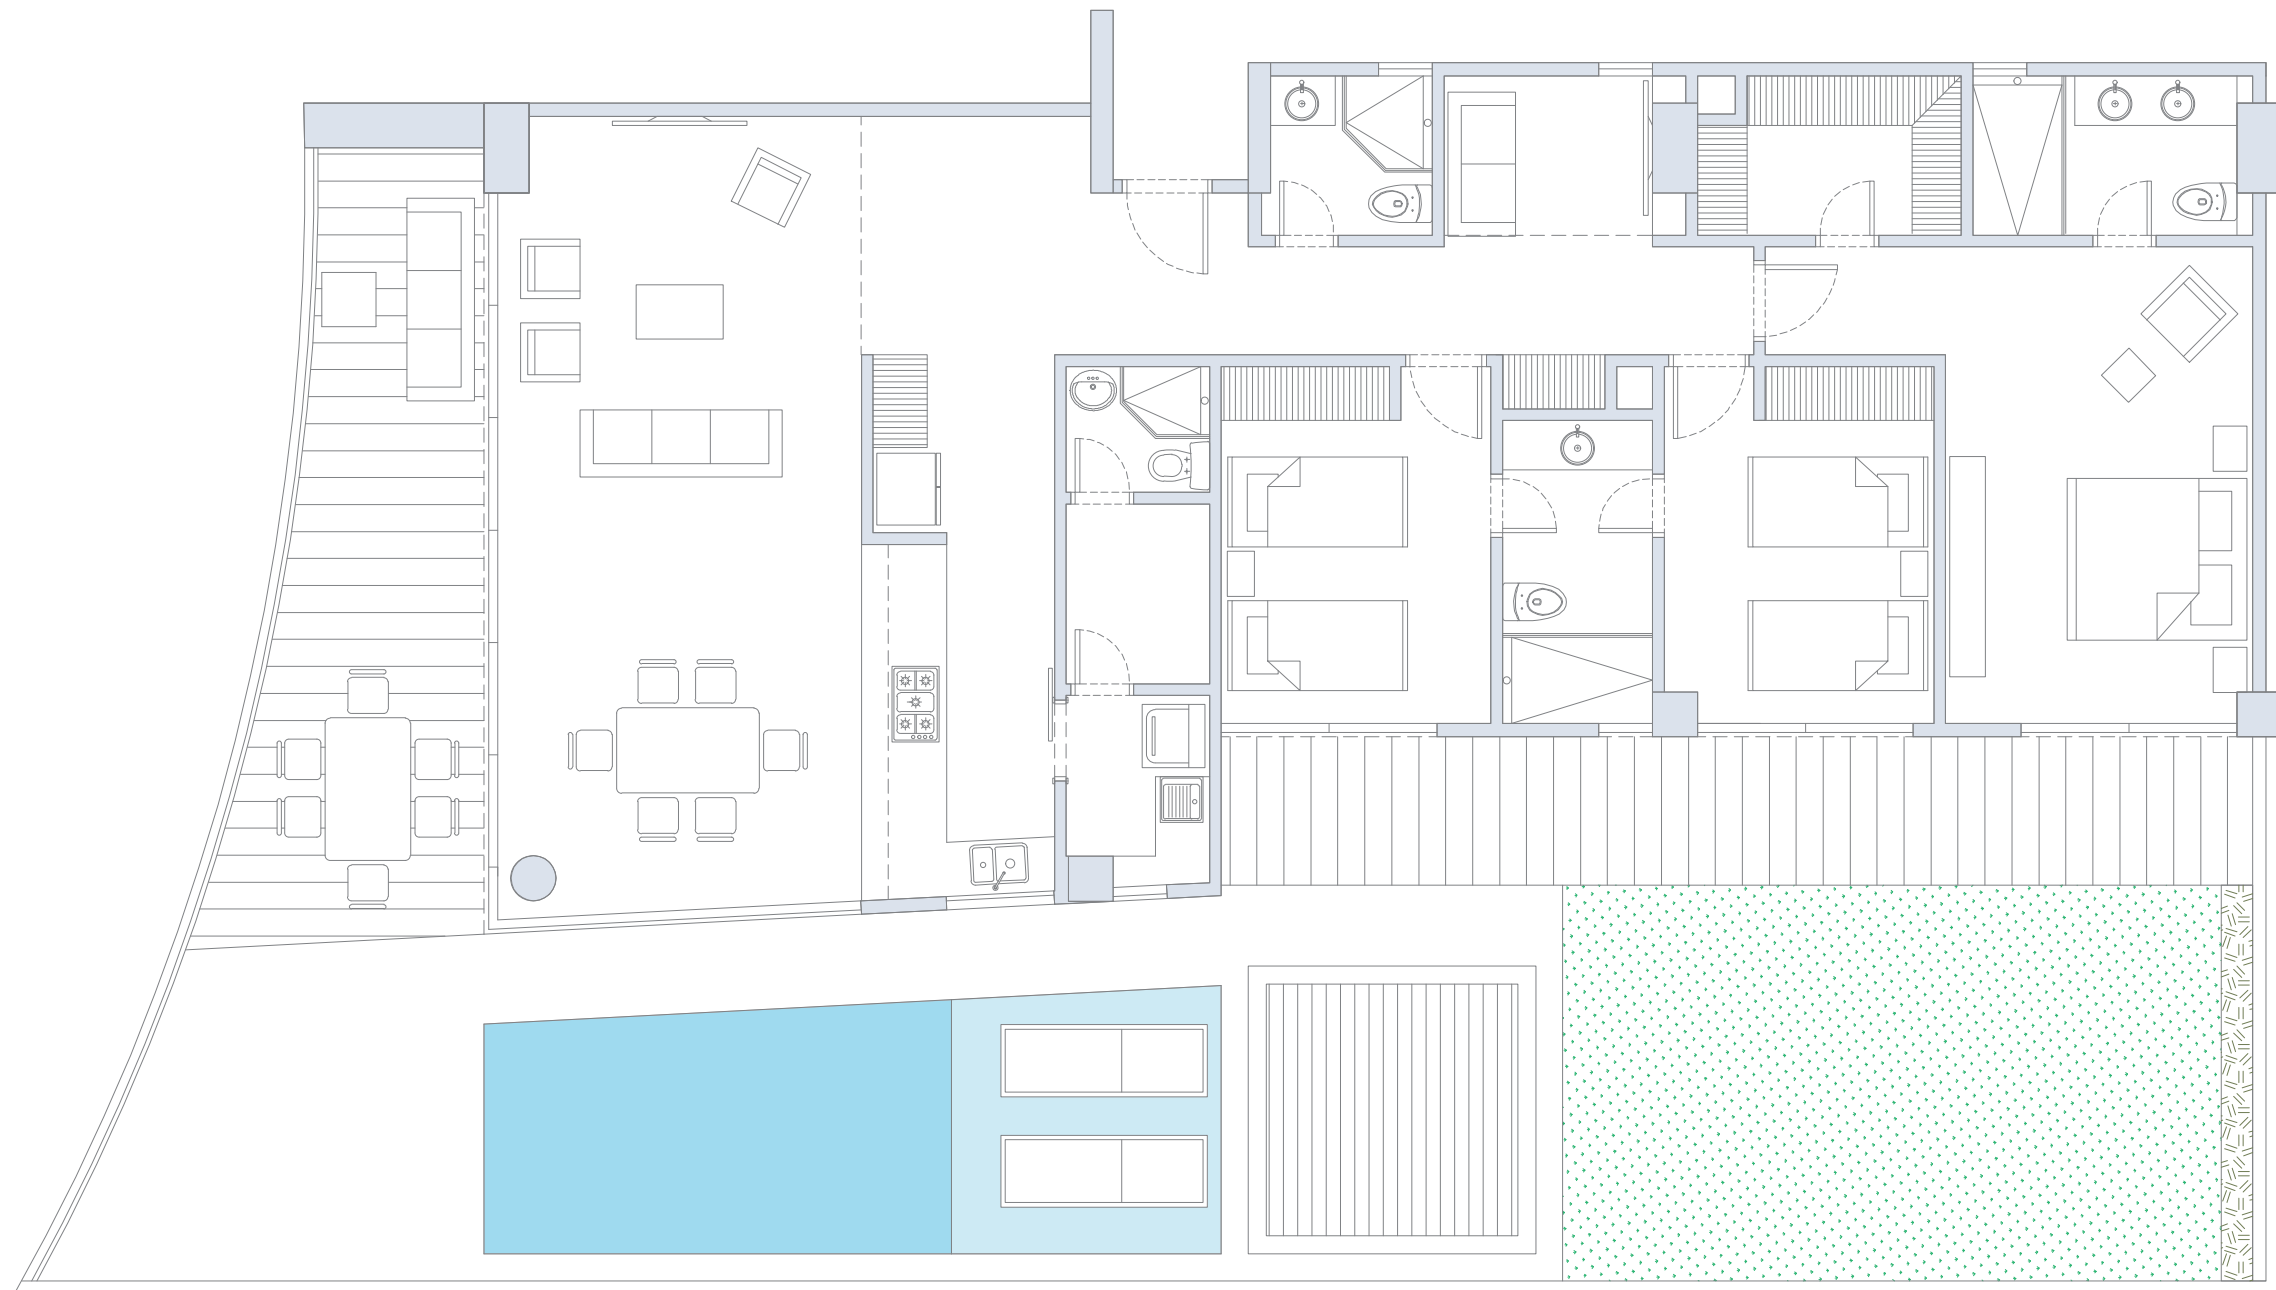

Planta No 1

morros  aura

APARTAMENTO 101

3 Alcobas / 4 Baños / Terraza / Patio

Área
Interna
184.0 m²

Área
Terraza
69.5 m²

Área
Patio
94.0 m²

Área
Total
347.5 m²

APARTAMENTO 103

3 Alcobas / 4 Baños / Terraza / Patio

Área
Interna
159.5 m²

Área
Terraza
41.7 m²

Área
Patio
102.8 m²

Área
Total
304.0 m²

APARTAMENTO 104

3 Alcobas / 3 Baños / Terraza / Patio

Área
Interna
101.5 m²

Área
Terraza
25.4 m²

Área
Patio
64.5 m²

Área
Total
191.4 m²

APARTAMENTO 105

2 Alcobas / 2 Baños / Terraza / Patio

Área
Interna
72.5 m²

Área
Terraza
16.1 m²

Área
Patio
44.0 m²

Área
Total
132.6 m²

APARTAMENTO 106

1 Alcoba / 2 Baños / Terraza / Patio

Área
Interna
59.5 m²

Área
Terraza
17.0 m²

Área
Patio
30.3 m²

Área
Total
106.8 m²