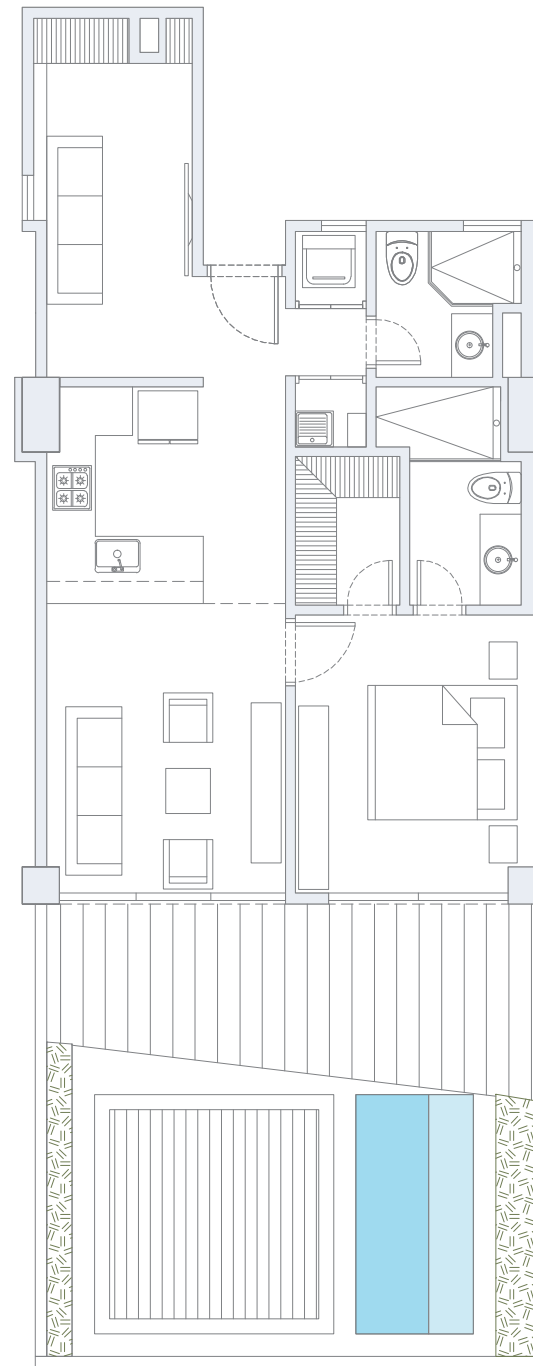

Área
 Interna
 65.7 m²

Área
 Terraza
 11.0 m²

Área
 Patio
 30.0 m²

Área
 Total
 106.7 m²

APARTAMENTO 125
 1 Alcoba+E / 2 Baños / Terraza / Patio

Área
 Interna
 65.7 m²

Área
 Terraza
 11.0 m²

Área
 Patio
 30.0 m²

Área
 Total
 106.7 m²

APARTAMENTO 127
 1 Alcoba+E / 2 Baños / Terraza / Patio

Área
 Interna
 65.7 m²

Área
 Terraza
 11.0 m²

Área
 Patio
 30.0 m²

Área
 Total
 106.7 m²

APARTAMENTO 129
 1 Alcoba+E / 2 Baños / Terraza / Patio

Área
 Interna
 65.7 m²

Área
 Terraza
 11.0 m²

Área
 Patio
 30.0 m²

Área
 Total
 106.7 m²

APARTAMENTO 130
 1 Alcoba+E / 2 Baños / Terraza / Patio

Área
Interna
 68.0 m²

Área
Terraza
 14.8 m²

Área
Patio
 26.7 m²

Área
Total
 109.5 m²