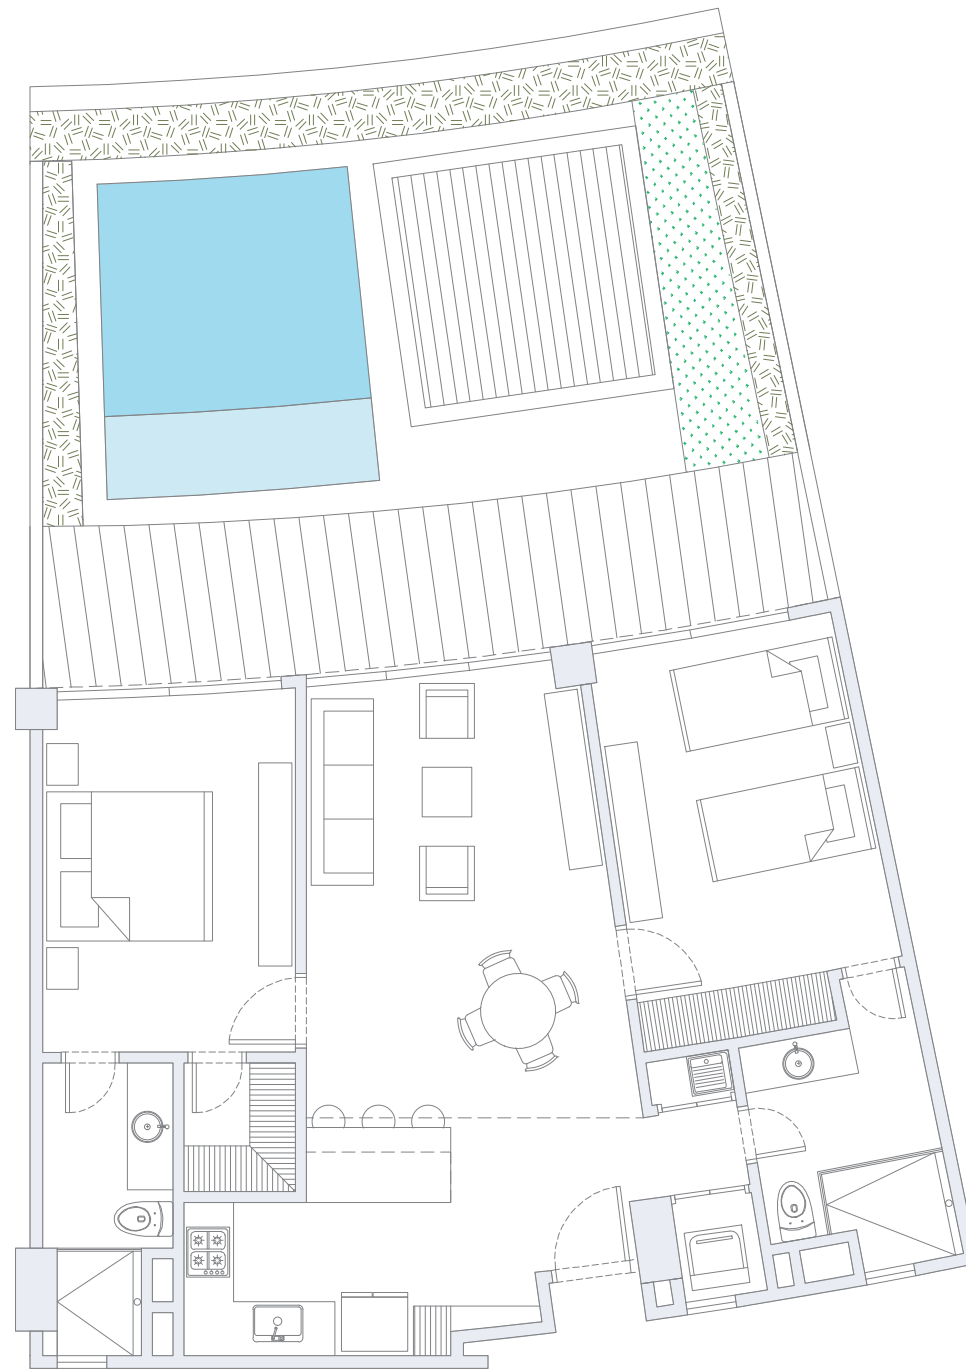

Área
Total
 147.1 m²

APARTAMENTO 113

1 Alcoba+E / 2 Baños / Terraza / Patio

Área
Interna
66.5 m²

Área
Terraza
11.0 m²

Área
Patio
29.5 m²

Área
Total
107.0 m²

APARTAMENTO 114
2 Alcobas / 2 Baños / Terraza / Patio