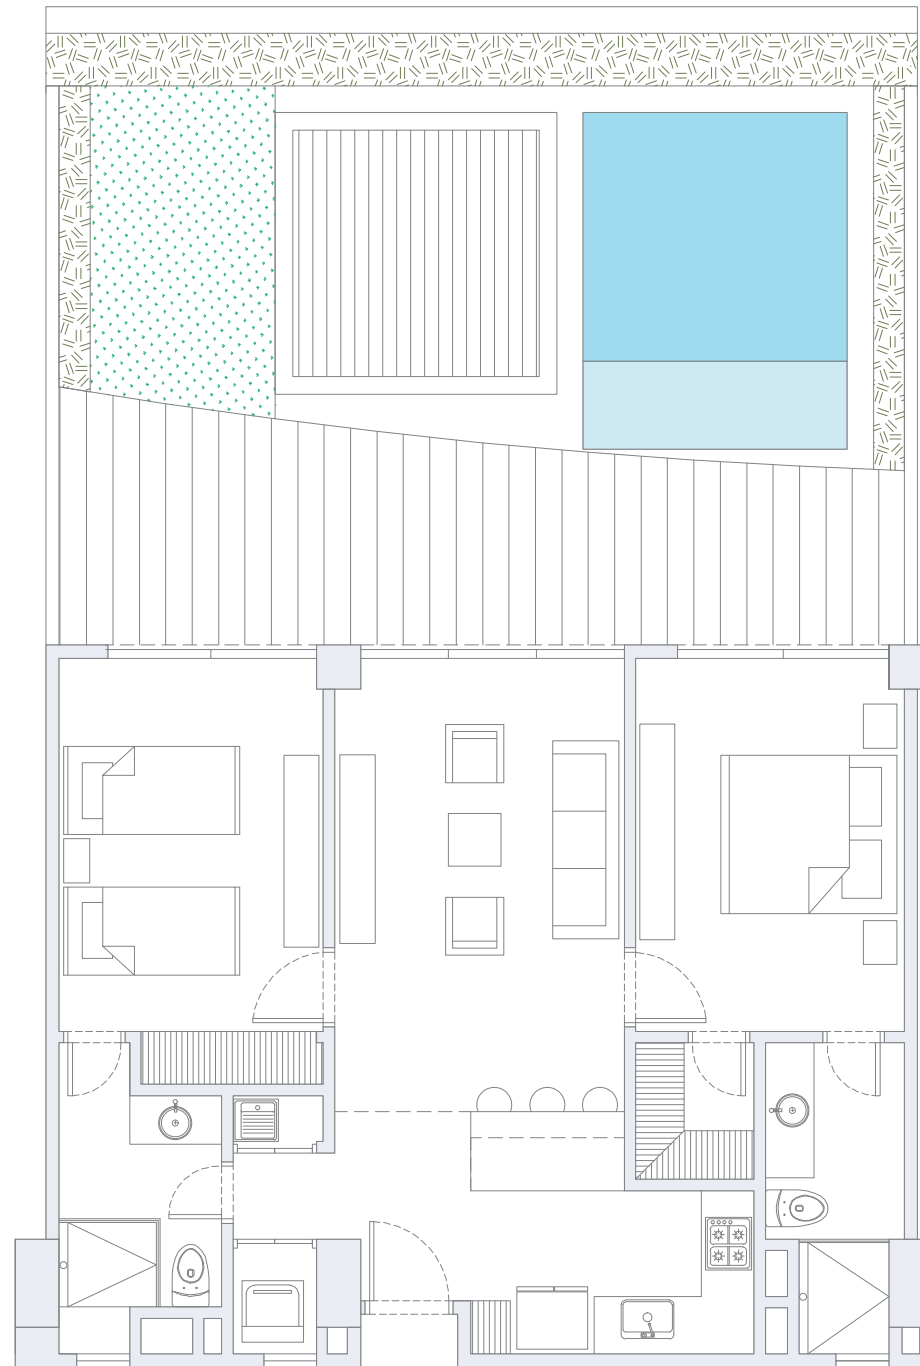

APARTAMENTO 107
2 Alcobas / 2 Baños / Terraza / Patio

Área
Interna
72.5 m²

Área
Terraza
16.3 m²

Área
Patio
44.0 m²

Área
Total
132.8 m²

APARTAMENTO 108

2 Alcobas / 2 Baños / Terraza / Patio

Área
Interna
83.0 m²