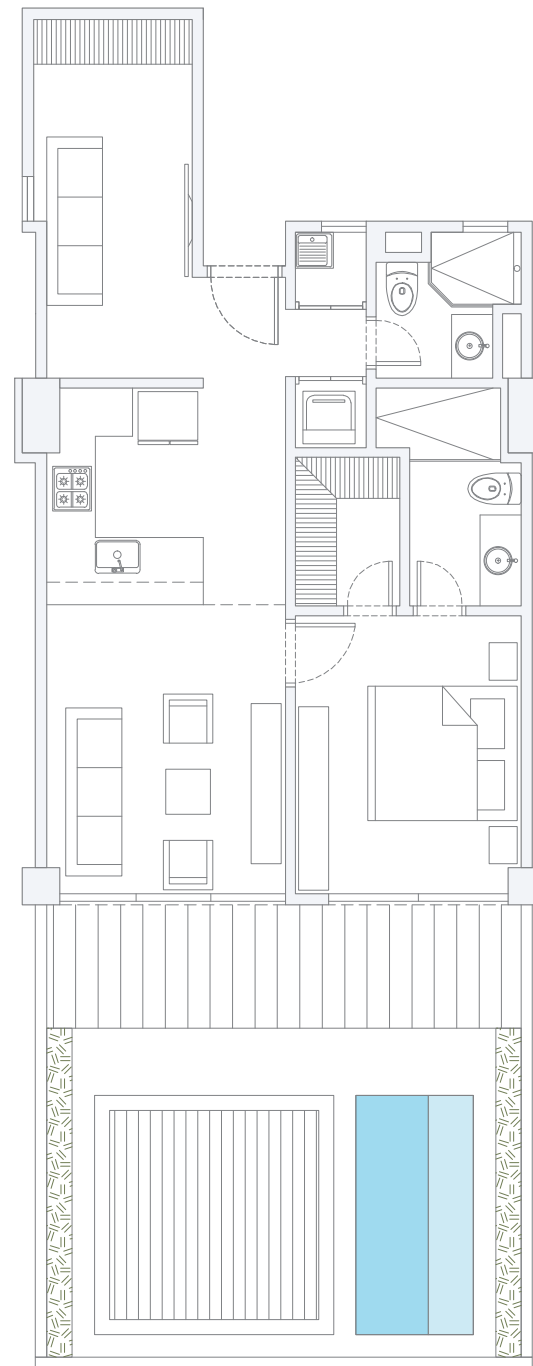

Área
Interna
101.5 m²

Área
Terraza
25.4 m²

Área
Patio
64.5 m²

Área
Total
191.4 m²

APARTAMENTO 105

2 Alcobas / 2 Baños / Terraza / Patio

Área
Interna
72.5 m²

Área
Terraza
16.1 m²

Área
Interna
86.5 m²

Área
Terraza
17.83 m²

Área
Patio
44.7 m²

Área
Total
149.03 m²

APARTAMENTO 115

1 Alcoba+E / 2 Baños / Terraza / Patio

Área
Interna
65.7 m²

Área
Terraza
11.0 m²

Área
Patio
30.0 m²

Área
Total
106.7 m²

APARTAMENTO 116
2 Alcobas / 2 Baños / Terraza / Patio

Área
Interna
86.5 m²

Área
Terraza
17.0 m²

Área
Patio
46.0 m²

Área
Total
149.5 m²

APARTAMENTO 117
 1 Alcoba+E / 2 Baños / Terraza / Patio

Área
 Interna
 65.7 m²

Área
 Terraza
 11.0 m²

Área
 Patio
 30.0 m²

Área
 Total
 106.7 m²

APARTAMENTO 119

1 Alcoba+E / 2 Baños / Terraza / Patio

Área
Interna
65.7 m²

Área
Terraza
11.0 m²