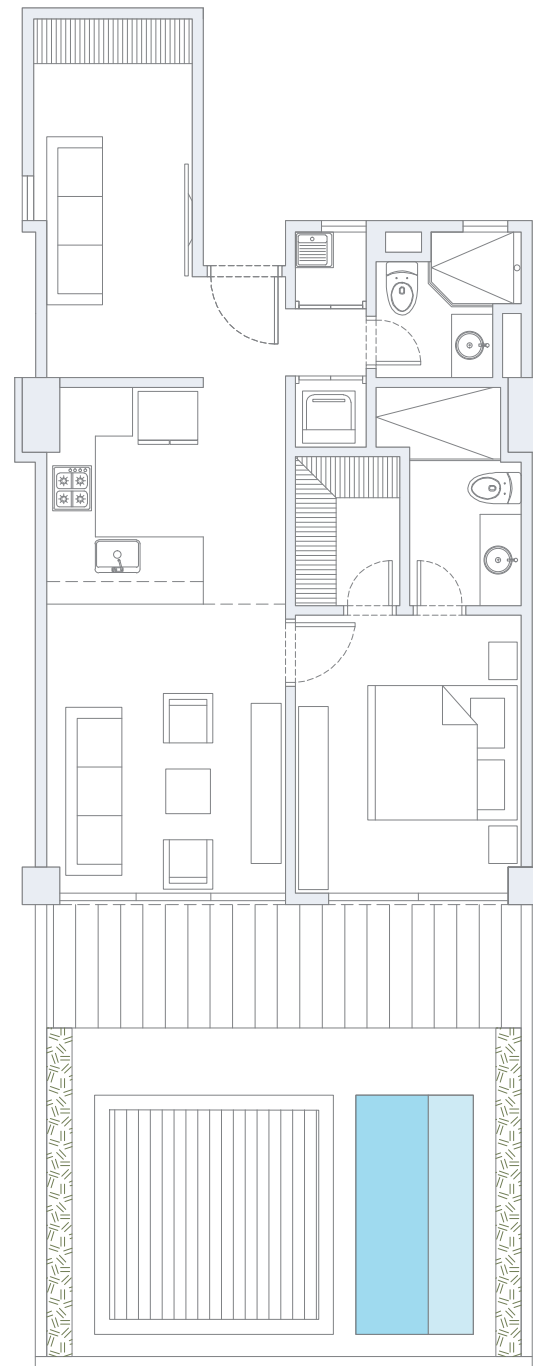

Área
Interna
101.5 m²

Área
Terraza
25.4 m²

Área
Patio
64.5 m²

Área
Total
191.4 m²

APARTAMENTO 105

2 Alcobas / 2 Baños / Terraza / Patio

Área
Interna
72.5 m²

Área
Terraza
16.1 m²

Área
Interna
86.5 m²

Área
Terraza
17.83 m²

Área
Patio
44.7 m²

Área
Total
149.03 m²

APARTAMENTO 115

1 Alcoba+E / 2 Baños / Terraza / Patio

Área
Interna
65.7 m²

Área
Terraza
11.0 m²

Área
Patio
30.0 m²

Área
Total
106.7 m²

APARTAMENTO 116
2 Alcobas / 2 Baños / Terraza / Patio

Área
Interna
86.5 m²

Área
Terraza
17.0 m²

Área
Patio
46.0 m²

Área
Total
149.5 m²

APARTAMENTO 117
 1 Alcoba+E / 2 Baños / Terraza / Patio

Área
 Interna
 65.7 m²

Área
 Terraza
 11.0 m²

Área
 Patio
 30.0 m²

Área
 Total
 106.7 m²

APARTAMENTO 119

1 Alcoba+E / 2 Baños / Terraza / Patio

Área
Interna
65.7 m²

Área
Terraza
11.0 m²