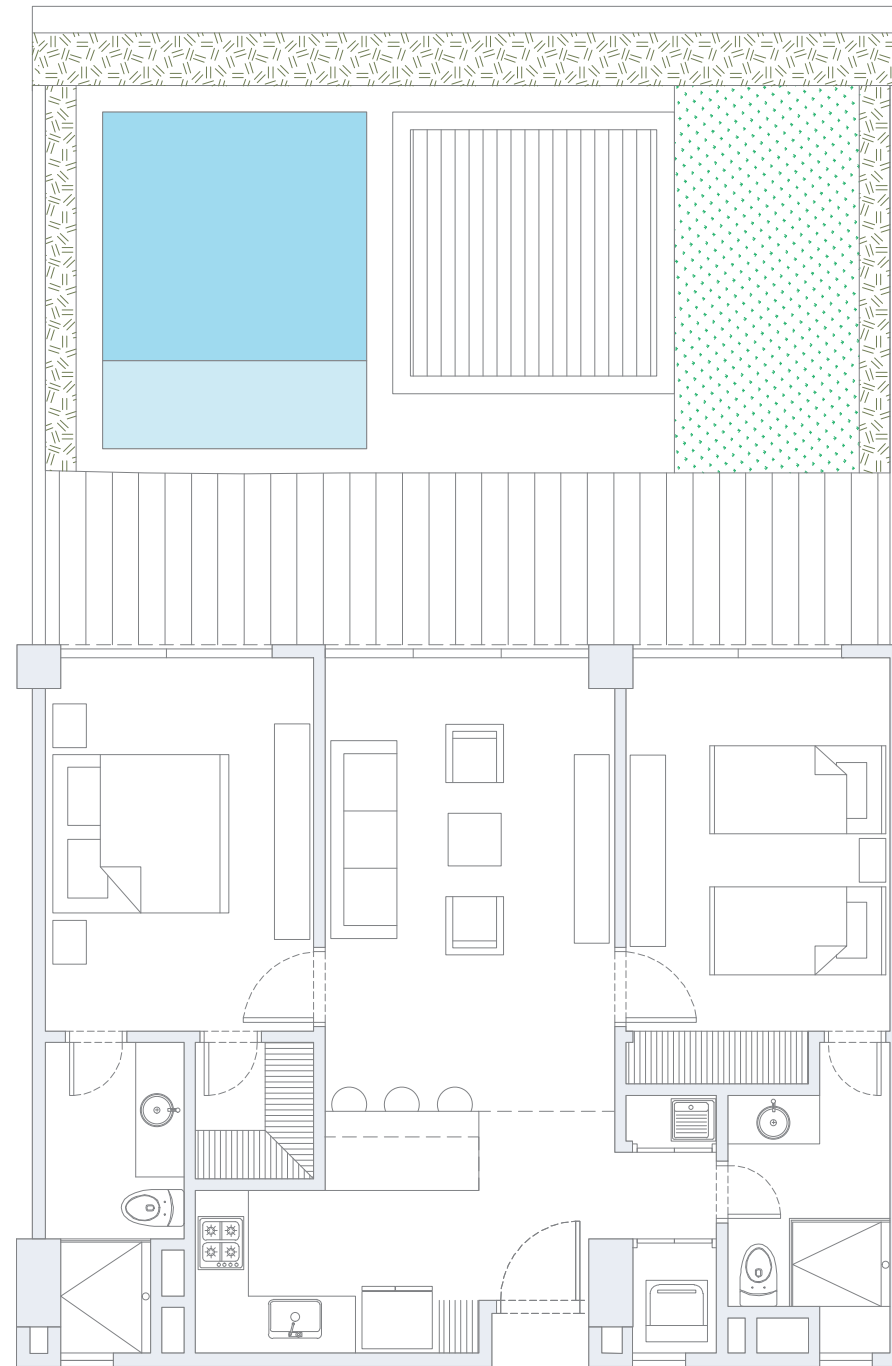

APARTAMENTO 110
2 Alcobas / 2 Baños / Terraza / Patio

**Área
Interna**
79.0 m²

**Área
Terraza**
19.0 m²

**Área
Patio**
48.76 m²

**Área
Total**
146.76 m²