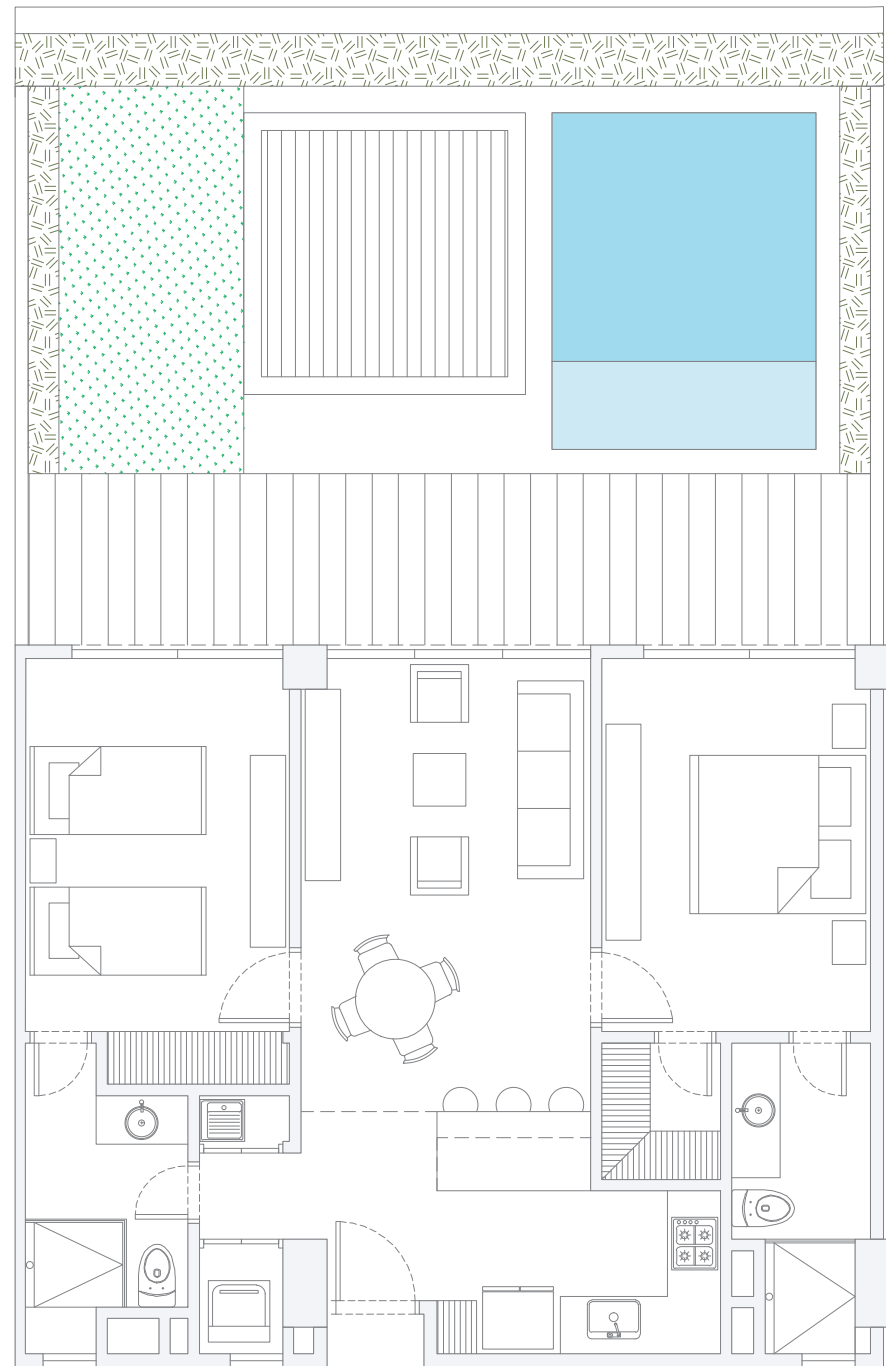

APARTAMENTO 112
2 Alcobas / 2 Baños / Terraza / Patio

Área
Interna
79.5 m²

Área
Terraza
19.0 m²

Área
Patio
48.6 m²

Área
Total
147.1 m²