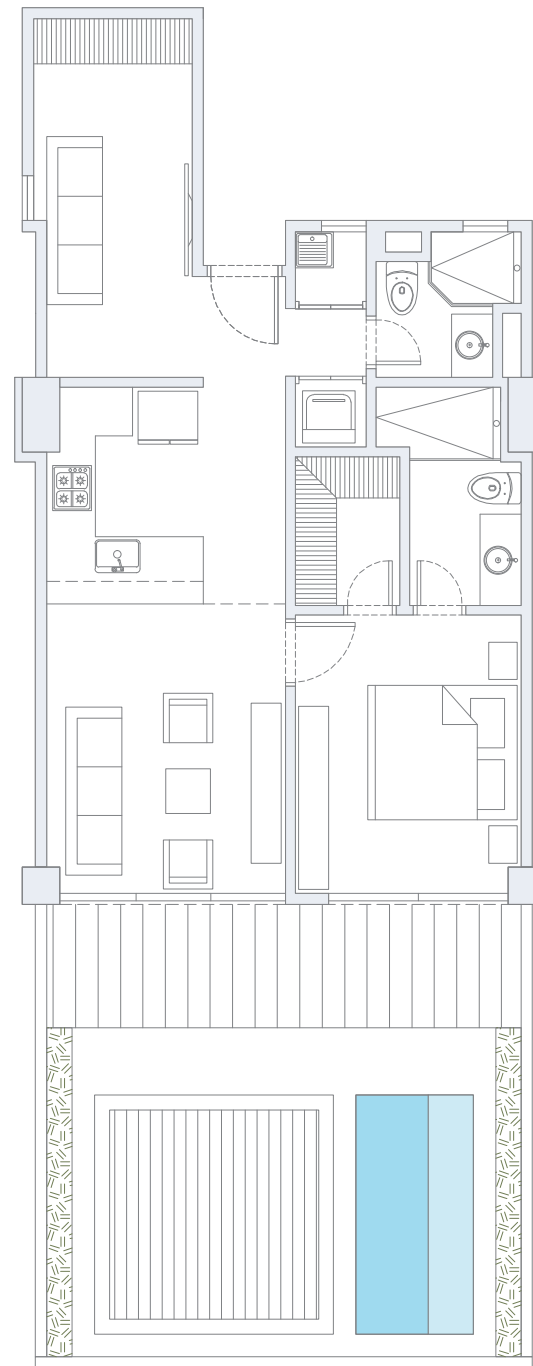

Área
Interna
101.5 m²

Área
Terraza
25.4 m²

Área
Patio
64.5 m²

Área
Total
191.4 m²

APARTAMENTO 105

2 Alcobas / 2 Baños / Terraza / Patio

Área
Interna
72.5 m²

Área
Terraza
16.1 m²

Área
Patio
30.0 m²

Área
Total
106.7 m²

APARTAMENTO 116
2 Alcobas / 2 Baños / Terraza / Patio

Área
Interna
86.5 m²

Área
Terraza
17.0 m²

Área
Patio
46.0 m²

Área
Total
149.5 m²

APARTAMENTO 117
 1 Alcoba+E / 2 Baños / Terraza / Patio

Área
 Interna
 65.7 m²

Área
 Terraza
 11.0 m²

Área
 Patio
 30.0 m²

Área
 Total
 106.7 m²

APARTAMENTO 119

1 Alcoba+E / 2 Baños / Terraza / Patio

Área
Interna
65.7 m²

Área
Terraza
11.0 m²

Área
Patio
30.0 m²

Área
Total
106.7 m²

APARTAMENTO 121
 1 Alcoba+E / 2 Baños / Terraza / Patio

Área
 Interna
 65.7 m²

Área
 Terraza
 11.0 m²

Área
 Patio
 30.0 m²

Área
 Total
 106.7 m²

APARTAMENTO 123
 1 Alcoba+E / 2 Baños / Terraza / Patio