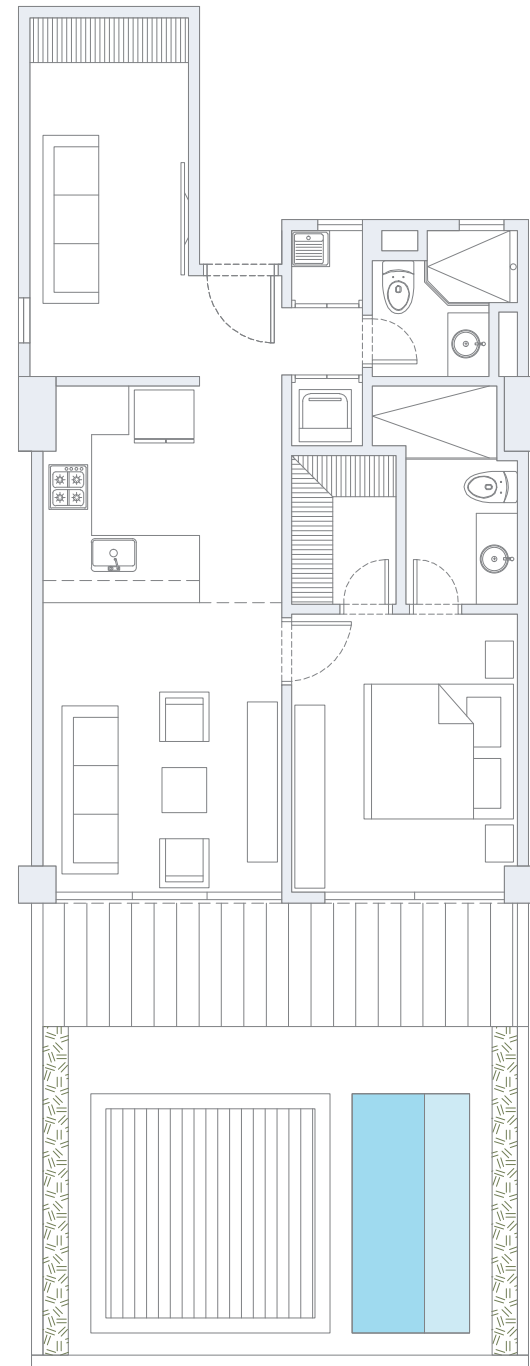

Área
Total
91.8 m²

APARTAMENTO 110
2 Alcobas / 2 Baños / Terraza / Patio

**Área
Interna**
79.0 m²

**Área
Terraza**
19.0 m²

**Área
Patio**
48.76 m²

**Área
Total**
146.76 m²

APARTAMENTO 111
 2 Alcobas / 2 Baños / Terraza / Patio

Área
Interna
 75.0 m²

Área
Terraza
 21.0 m²

Área
Patio
 41.0 m²

Área
Total
 137.0 m²

APARTAMENTO 112
 2 Alcobas / 2 Baños / Terraza / Patio

Área
Interna
 79.5 m²

Área
Terraza
 19.0 m²

Área
Patio
 48.6 m²

Área
Total
 147.1 m²

APARTAMENTO 113

1 Alcoba+E / 2 Baños / Terraza / Patio

Área
Interna
66.5 m²

Área
Terraza
11.0 m²

Área
Patio
29.5 m²

Área
Total
107.0 m²

APARTAMENTO 114
2 Alcobas / 2 Baños / Terraza / Patio

Área
Interna
86.5 m²

Área
Terraza
17.83 m²

Área
Patio
44.7 m²

Área
Total
149.03 m²

APARTAMENTO 115

1 Alcoba+E / 2 Baños / Terraza / Patio

Área
Interna
65.7 m²

Área
Terraza
11.0 m²