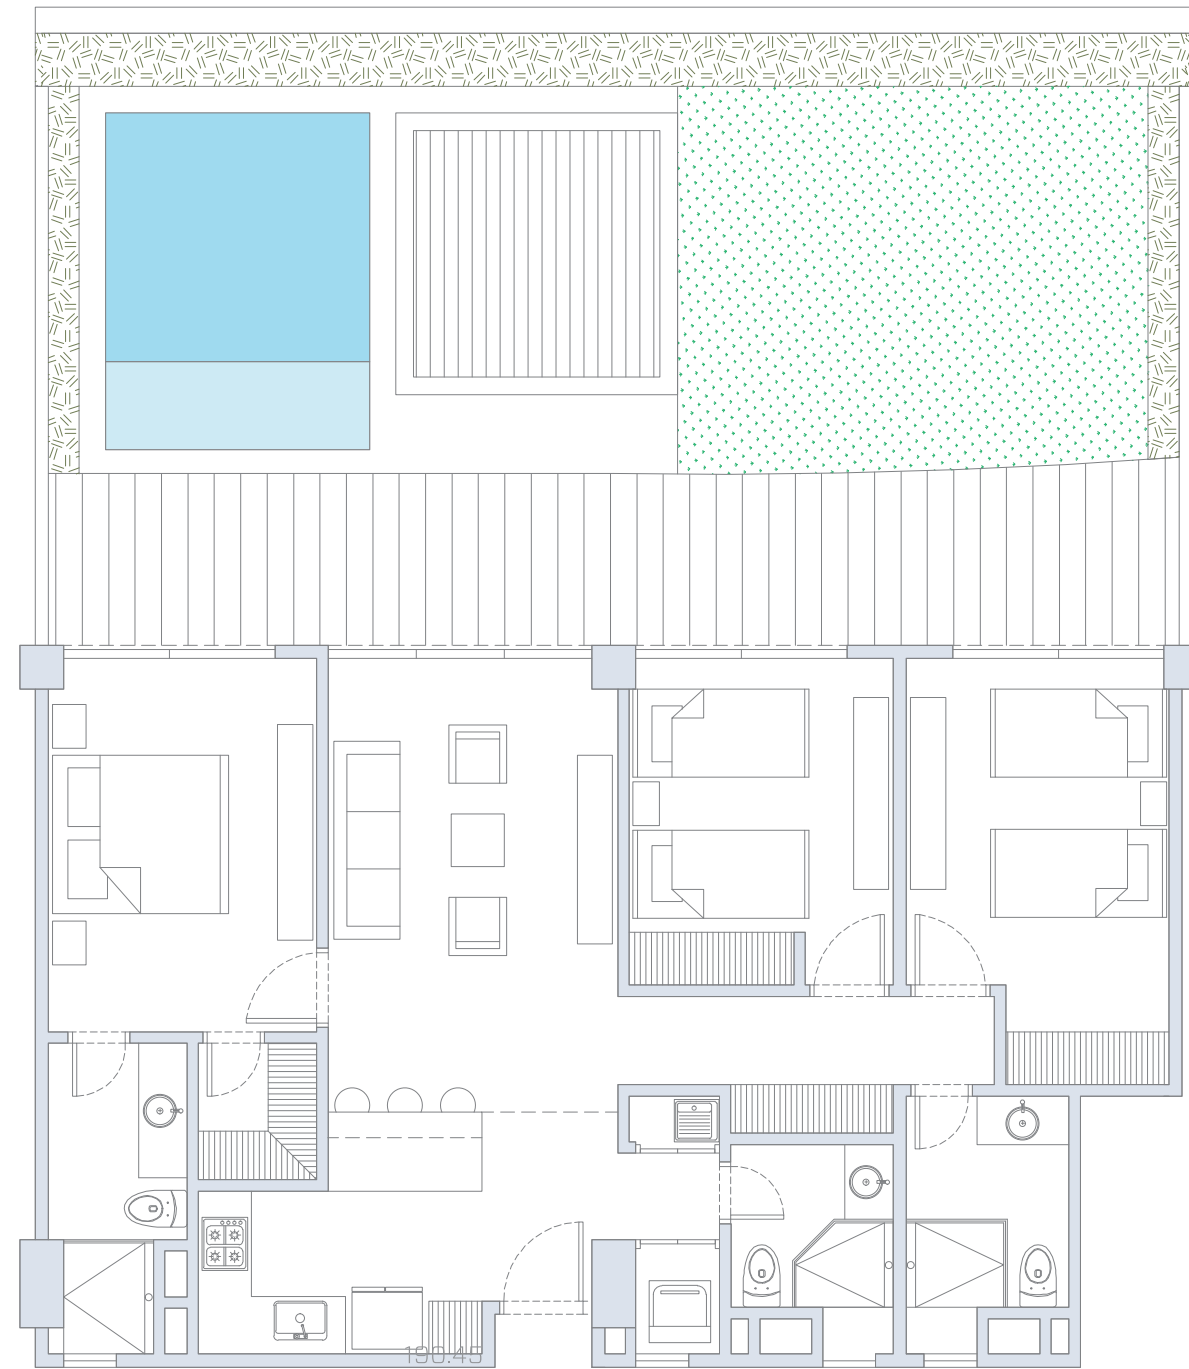

Planta No 1

morros  aura

APARTAMENTO 101

3 Alcobas / 4 Baños / Terraza / Patio

Área
Interna
184.0 m²

Área
Terraza
69.5 m²

Área
Patio
94.0 m²

Área
Total
347.5 m²

APARTAMENTO 103

3 Alcobas / 4 Baños / Terraza / Patio

Área
Interna
159.5 m²

Área
Terraza
41.7 m²

Área
Patio
102.8 m²

Área
Total
304.0 m²

APARTAMENTO 104

3 Alcobas / 3 Baños / Terraza / Patio

Área
Interna
101.5 m²

Área
Terraza
25.4 m²

Área
Patio
64.5 m²

Área
Total
191.4 m²

APARTAMENTO 105

2 Alcobas / 2 Baños / Terraza / Patio

Área
Interna
72.5 m²

Área
Terraza
16.1 m²

Área
Patio
44.0 m²

Área
Total
132.6 m²

APARTAMENTO 106

1 Alcoba / 2 Baños / Terraza / Patio

Área
Interna
59.5 m²

Área
Terraza
17.0 m²

Área
Patio
30.3 m²

Área
Total
106.8 m²