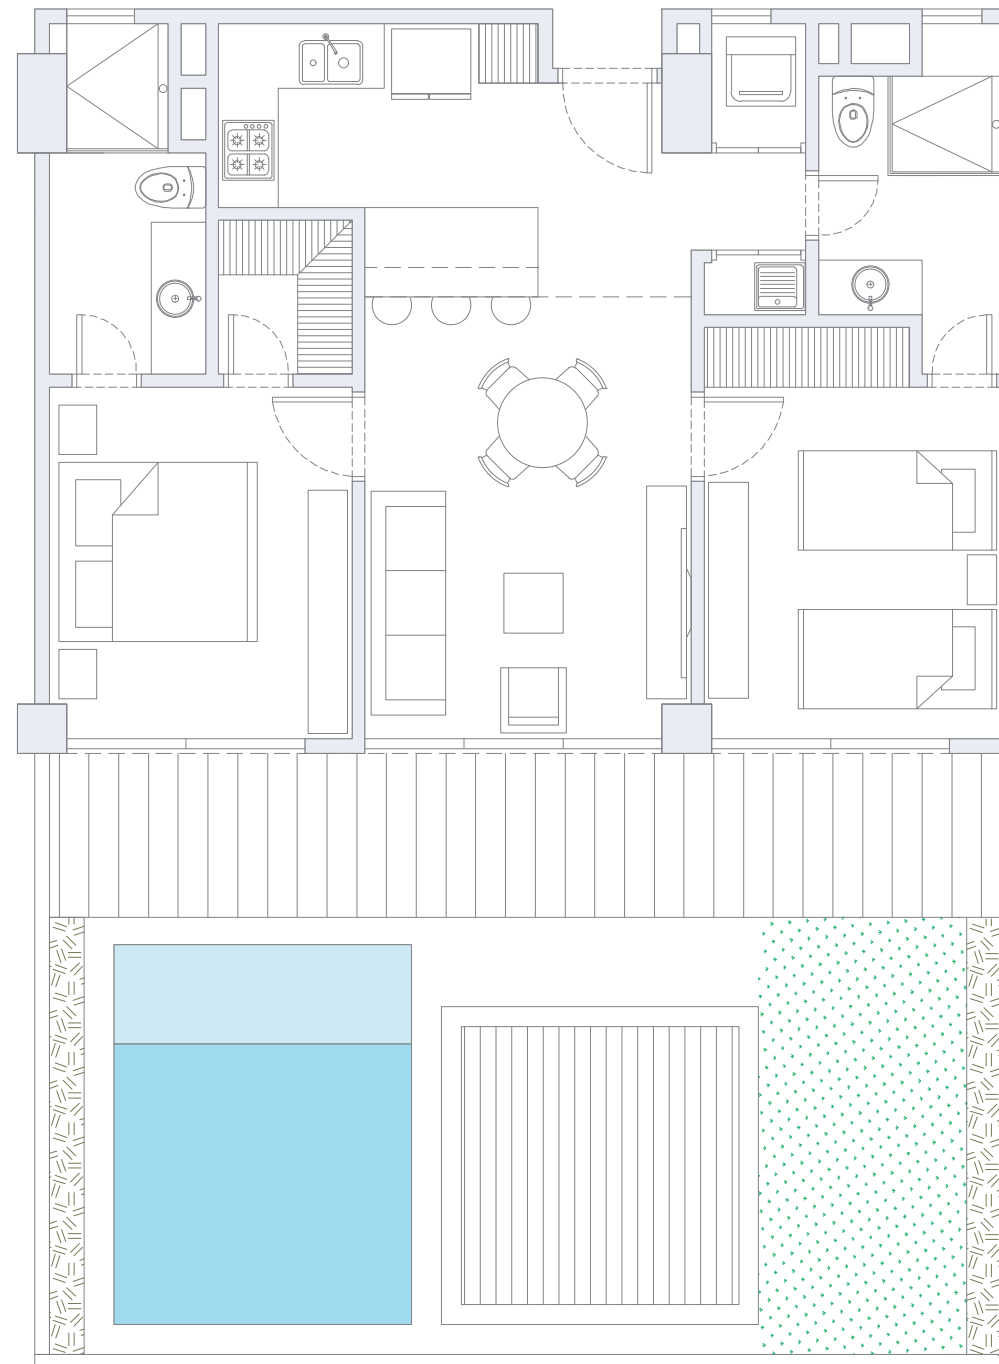

Planta No 1

morros  aura

APARTAMENTO 101

3 Alcobas / 4 Baños / Terraza / Patio

Área
Interna
184.0 m²

Área
Terraza
69.5 m²

Área
Patio
94.0 m²

Área
Total
347.5 m²

APARTAMENTO 103

3 Alcobas / 4 Baños / Terraza / Patio

Área
Interna
159.5 m²

Área
Terraza
41.7 m²

Área
Patio
102.8 m²

Área
Total
304.0 m²

APARTAMENTO 104

3 Alcobas / 3 Baños / Terraza / Patio

Área
Interna
101.5 m²

Área
Terraza
25.4 m²

Área
Patio
64.5 m²

Área
Total
191.4 m²

APARTAMENTO 105

2 Alcobas / 2 Baños / Terraza / Patio

Área
Interna
72.5 m²

Área
Terraza
16.1 m²