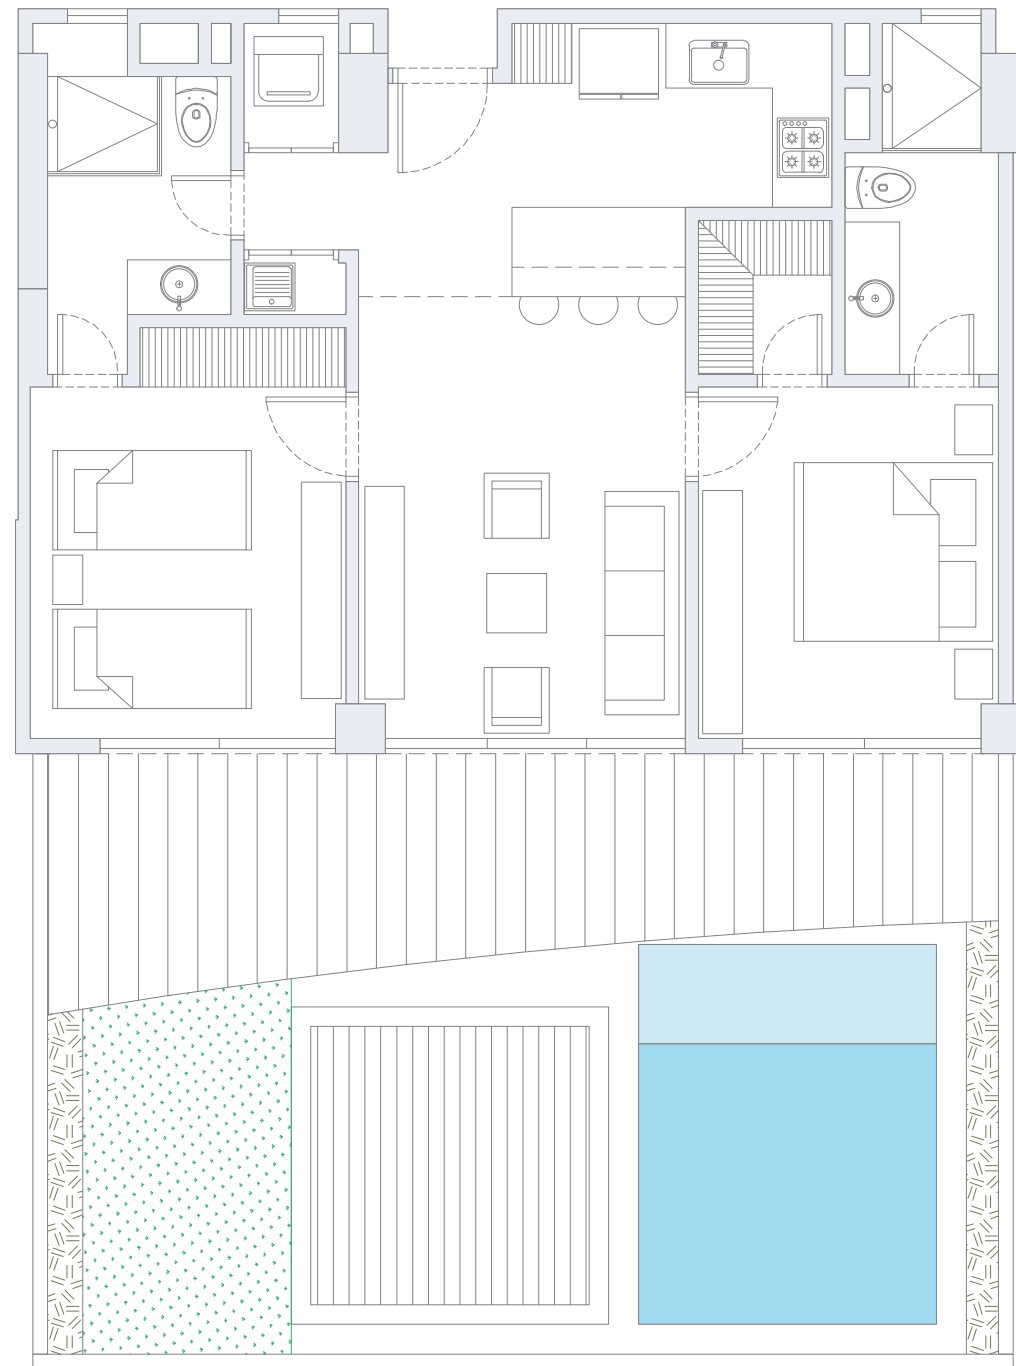

Área
Total
91.8 m²

APARTAMENTO 110
2 Alcobas / 2 Baños / Terraza / Patio

**Área
Interna**
79.0 m²

**Área
Terraza**
19.0 m²

**Área
Patio**
48.76 m²

**Área
Total**
146.76 m²

APARTAMENTO 111
 2 Alcobas / 2 Baños / Terraza / Patio