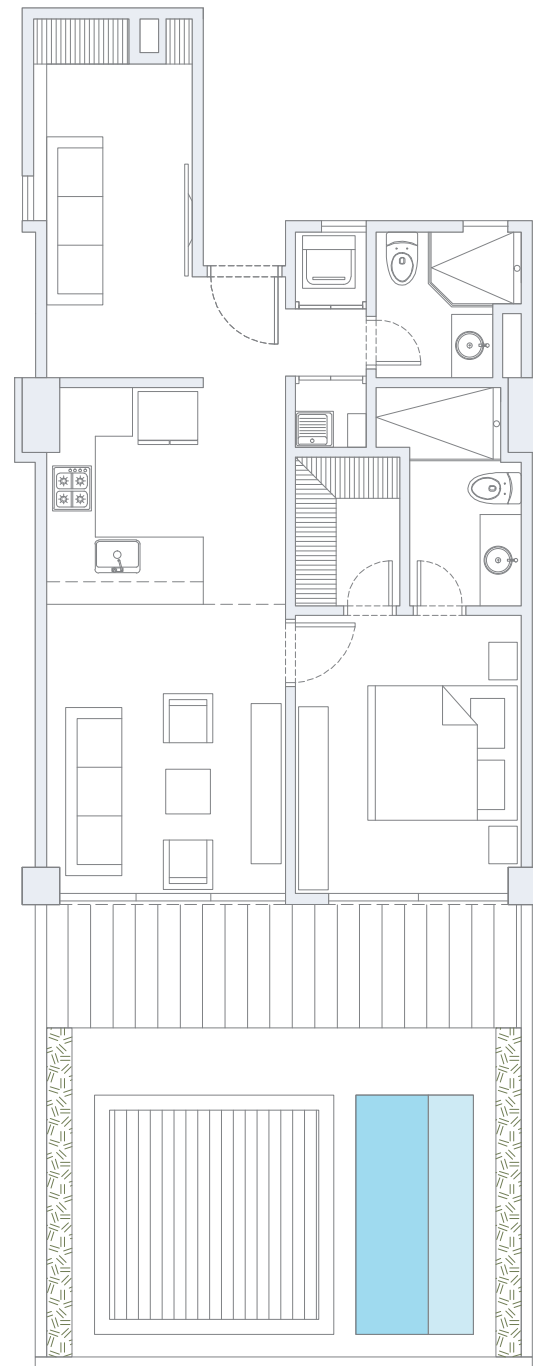

Área
 Interna
 65.7 m²

Área
 Terraza
 11.0 m²

Área
 Patio
 30.0 m²

Área
 Total
 106.7 m²

APARTAMENTO 119

1 Alcoba+E / 2 Baños / Terraza / Patio

Área
Interna
65.7 m²

Área
Terraza
11.0 m²

Área
Patio
30.0 m²

Área
Total
106.7 m²

APARTAMENTO 121
 1 Alcoba+E / 2 Baños / Terraza / Patio

Área
 Interna
 65.7 m²

Área
 Terraza
 11.0 m²

Área
 Patio
 30.0 m²

Área
 Total
 106.7 m²

APARTAMENTO 123
 1 Alcoba+E / 2 Baños / Terraza / Patio

Área
 Interna
 65.7 m²

Área
 Terraza
 11.0 m²

Área
 Patio
 30.0 m²

Área
 Total
 106.7 m²

APARTAMENTO 125
 1 Alcoba+E / 2 Baños / Terraza / Patio

Área
 Interna
 65.7 m²

Área
 Terraza
 11.0 m²

Área
 Patio
 30.0 m²

Área
Total
 109.5 m²