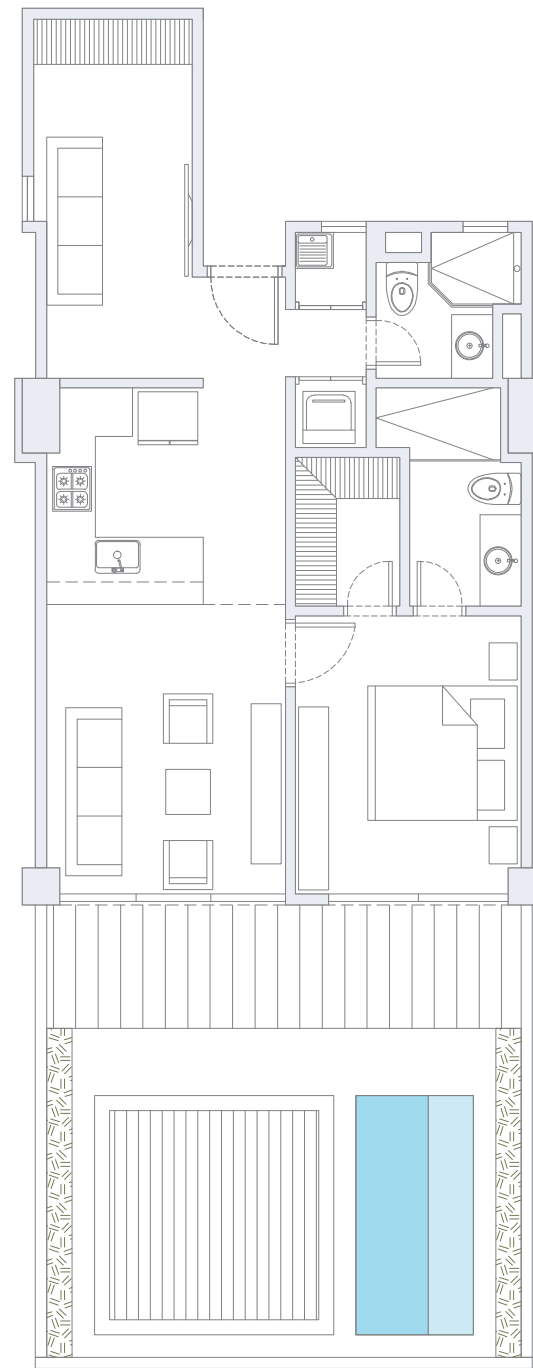

Área
Interna
 75.0 m²

Área
Terraza
 21.0 m²

Área
Patio
 41.0 m²

Área
Total
 137.0 m²

APARTAMENTO 112
 2 Alcobas / 2 Baños / Terraza / Patio

Área
Interna
 79.5 m²

Área
Terraza
 19.0 m²

Área
Patio
 48.6 m²

Área
Total
 147.1 m²

APARTAMENTO 113

1 Alcoba+E / 2 Baños / Terraza / Patio

Área
Interna
66.5 m²

Área
Terraza
11.0 m²

Área
Patio
29.5 m²

Área
Total
107.0 m²

APARTAMENTO 114
2 Alcobas / 2 Baños / Terraza / Patio

Área
Interna
86.5 m²

Área
Terraza
17.83 m²

Área
Patio
44.7 m²

Área
Total
149.03 m²

APARTAMENTO 115

1 Alcoba+E / 2 Baños / Terraza / Patio

Área
Interna
65.7 m²

Área
Terraza
11.0 m²

Área
Patio
30.0 m²

Área
Total
106.7 m²

APARTAMENTO 116
2 Alcobas / 2 Baños / Terraza / Patio

Área
Interna
86.5 m²

Área
Terraza
17.0 m²

Área
Patio
46.0 m²

Área
Total
149.5 m²

APARTAMENTO 117
 1 Alcoba+E / 2 Baños / Terraza / Patio