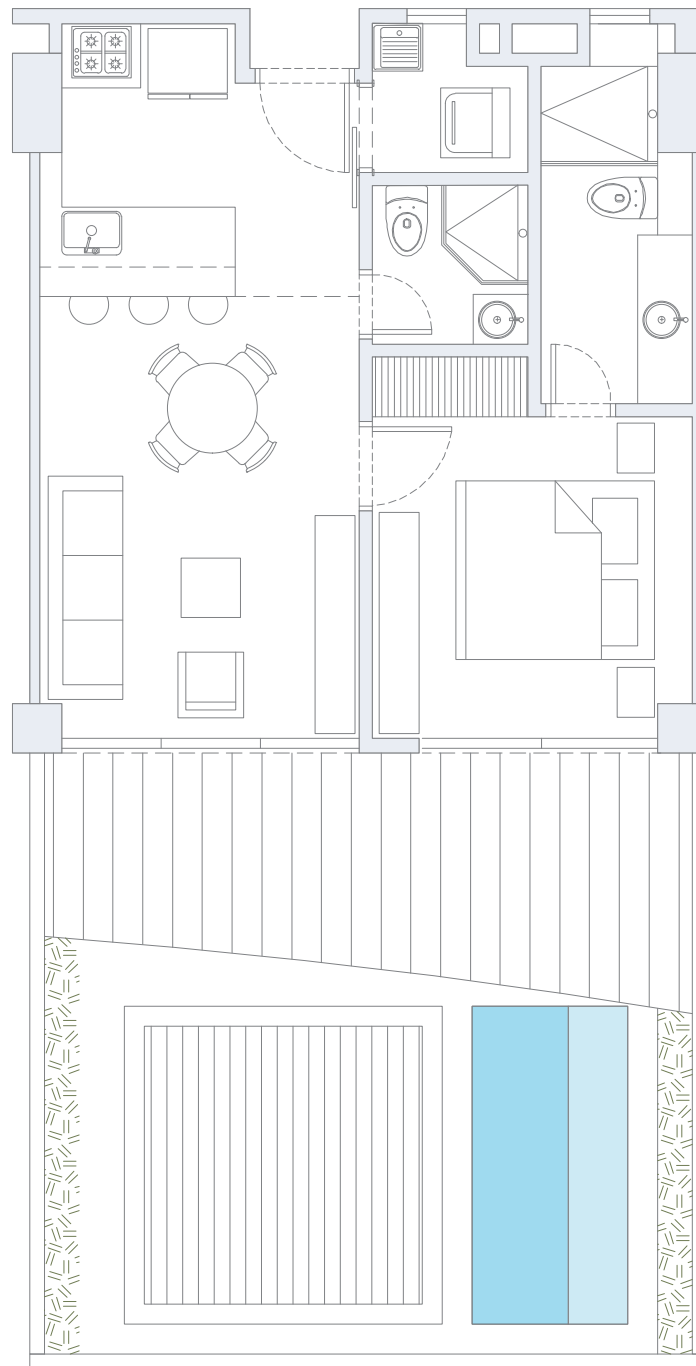

Área
Patio
44.0 m²

Área
Total
132.6 m²

APARTAMENTO 106

1 Alcoba / 2 Baños / Terraza / Patio

Área
Interna
59.5 m²

Área
Terraza
17.0 m²

Área
Patio
30.3 m²

Área
Total
106.8 m²

APARTAMENTO 107
2 Alcobas / 2 Baños / Terraza / Patio

Área
Interna
72.5 m²

Área
Terraza
16.3 m²

Área
Patio
44.0 m²

Área
Total
132.8 m²

APARTAMENTO 108

2 Alcobas / 2 Baños / Terraza / Patio

Área
Interna
83.0 m²

Área
Terraza
24.0 m²

Área
Patio
46.0 m²

Área
Total
153.0 m²

APARTAMENTO 109

1 Alcoba / 2 Baños / Terraza / Patio

Área
Interna
50.0 m²

Área
Terraza
14.8 m²

Área
Patio
27.0 m²