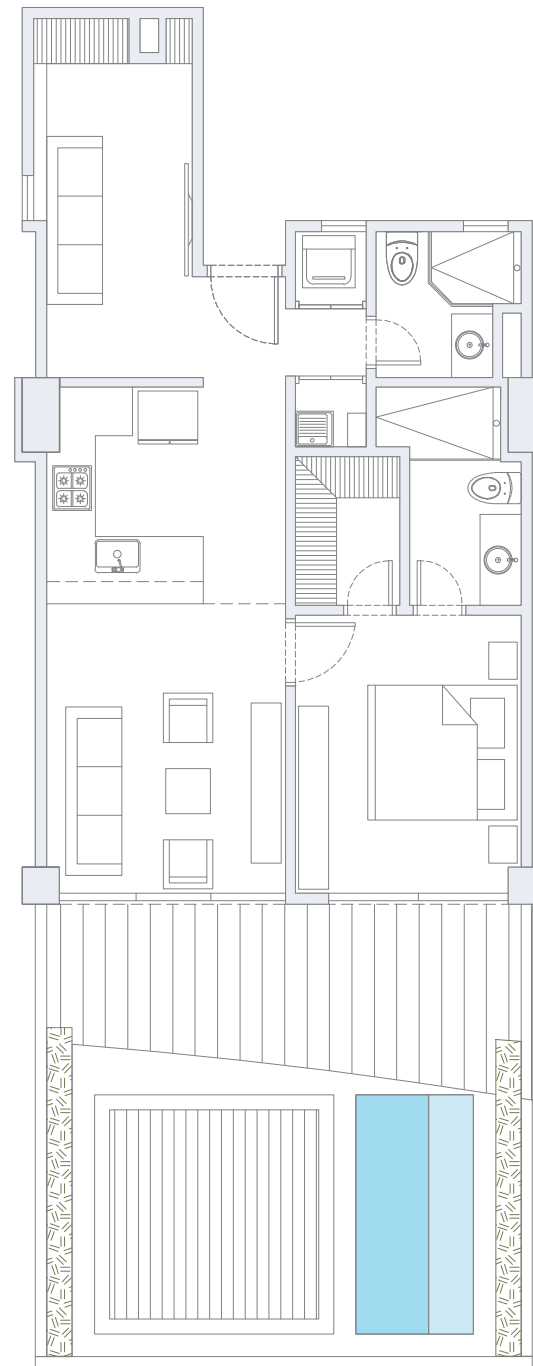

Área
Interna
101.5 m²

Área
Terraza
25.4 m²

Área
Patio
64.5 m²

Área
Total
191.4 m²

APARTAMENTO 105

2 Alcobas / 2 Baños / Terraza / Patio

Área
Interna
72.5 m²

Área
Terraza
16.1 m²

Área
 Total
 106.7 m²

APARTAMENTO 127
 1 Alcoba+E / 2 Baños / Terraza / Patio

Área
 Interna
 65.7 m²

Área
 Terraza
 11.0 m²

Área
 Patio
 30.0 m²

Área
 Total
 106.7 m²

APARTAMENTO 129
 1 Alcoba+E / 2 Baños / Terraza / Patio

Área
 Interna
 65.7 m²

Área
 Terraza
 11.0 m²

Área
 Patio
 30.0 m²

Área
 Total
 106.7 m²

APARTAMENTO 130
 1 Alcoba+E / 2 Baños / Terraza / Patio

Área
Interna
 68.0 m²

Área
Terraza
 14.8 m²

Área
Patio
 26.7 m²

Área
Total
 109.5 m²