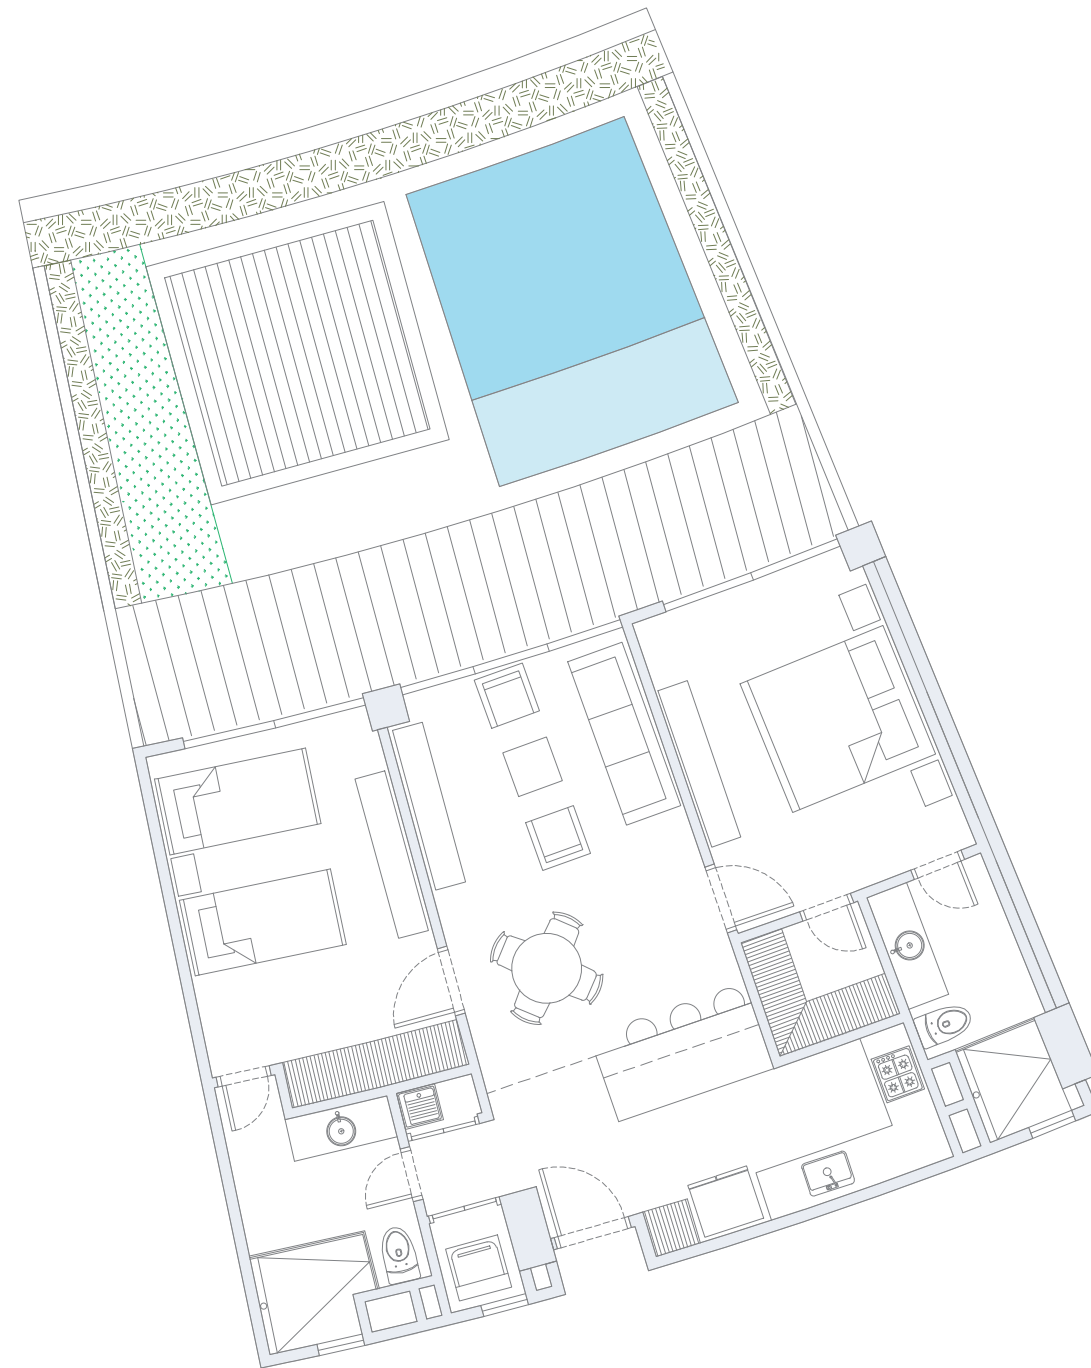

APARTAMENTO 116
2 Alcobas / 2 Baños / Terraza / Patio

Área
Interna
86.5 m²

Área
Terraza
17.0 m²

Área
Patio
46.0 m²

Área
Total
149.5 m²