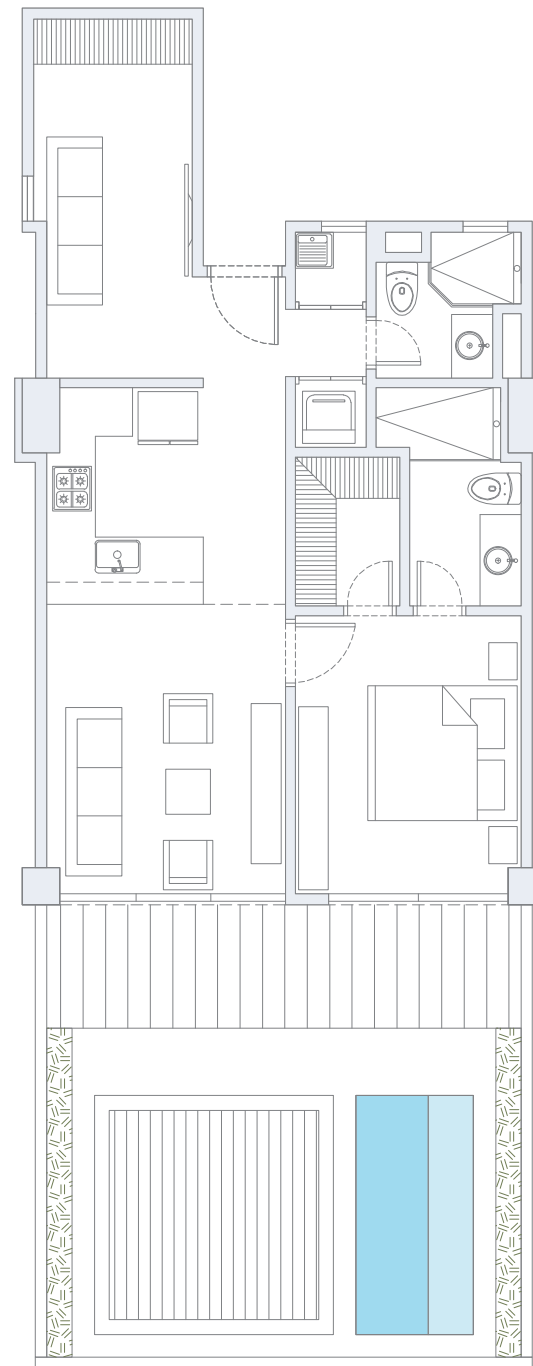

Área
 Interna
 65.7 m²

Área
 Terraza
 11.0 m²

Área
 Patio
 30.0 m²

Área
 Total
 106.7 m²

APARTAMENTO 119

1 Alcoba+E / 2 Baños / Terraza / Patio

Área
Interna
65.7 m²

Área
Terraza
11.0 m²

Área
Patio
30.0 m²

Área
Total
106.7 m²

APARTAMENTO 121
 1 Alcoba+E / 2 Baños / Terraza / Patio

Área
 Interna
 65.7 m²

Área
 Terraza
 11.0 m²

Área
 Patio
 30.0 m²

Área
 Total
 106.7 m²

APARTAMENTO 123
 1 Alcoba+E / 2 Baños / Terraza / Patio

Área
 Interna
 65.7 m²

Área
 Terraza
 11.0 m²

Área
 Patio
 30.0 m²

Área
 Total
 106.7 m²

APARTAMENTO 125
 1 Alcoba+E / 2 Baños / Terraza / Patio

Área
 Interna
 65.7 m²

Área
 Terraza
 11.0 m²

Área
 Patio
 30.0 m²

Área
Total
 109.5 m²