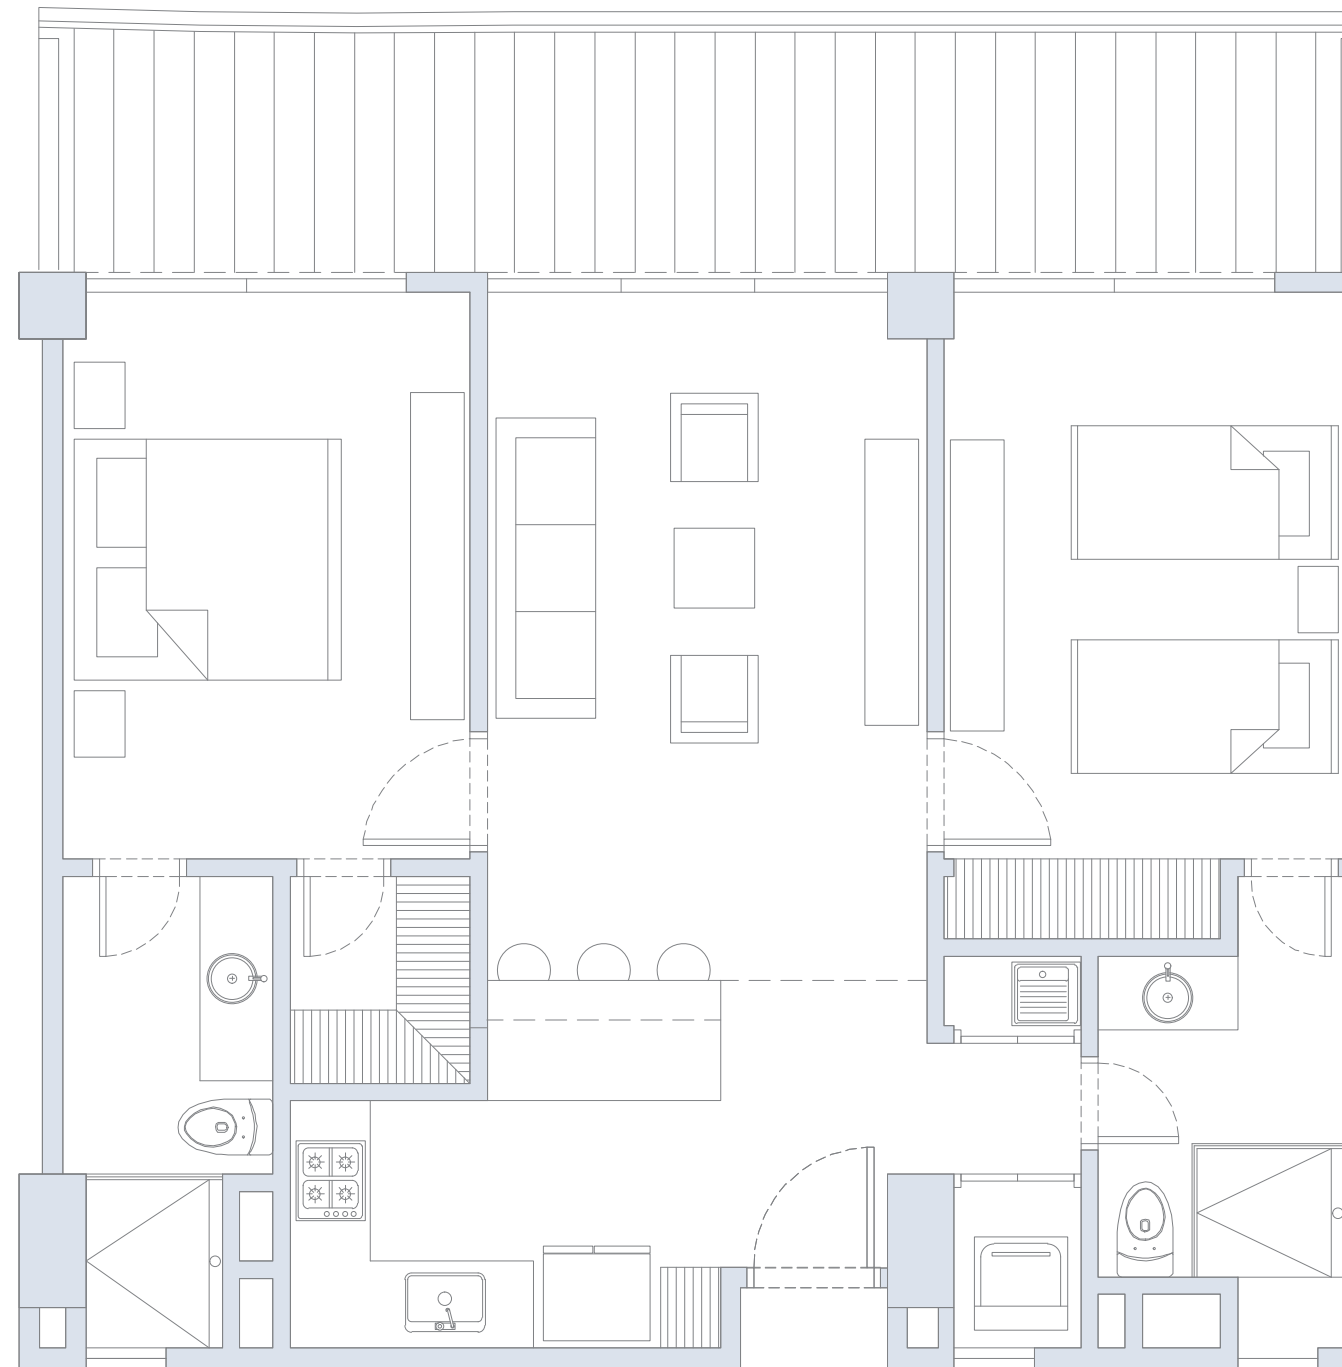

Área
Terraza
24.0 m²

Área
Total
107.0 m²

APARTAMENTO 209

1 Alcoba / 2 Baños / Terraza

Área
Interna
50.0 m²

Área
Terraza
14.8 m²

Área
Total
64.8 m²

APARTAMENTO 210