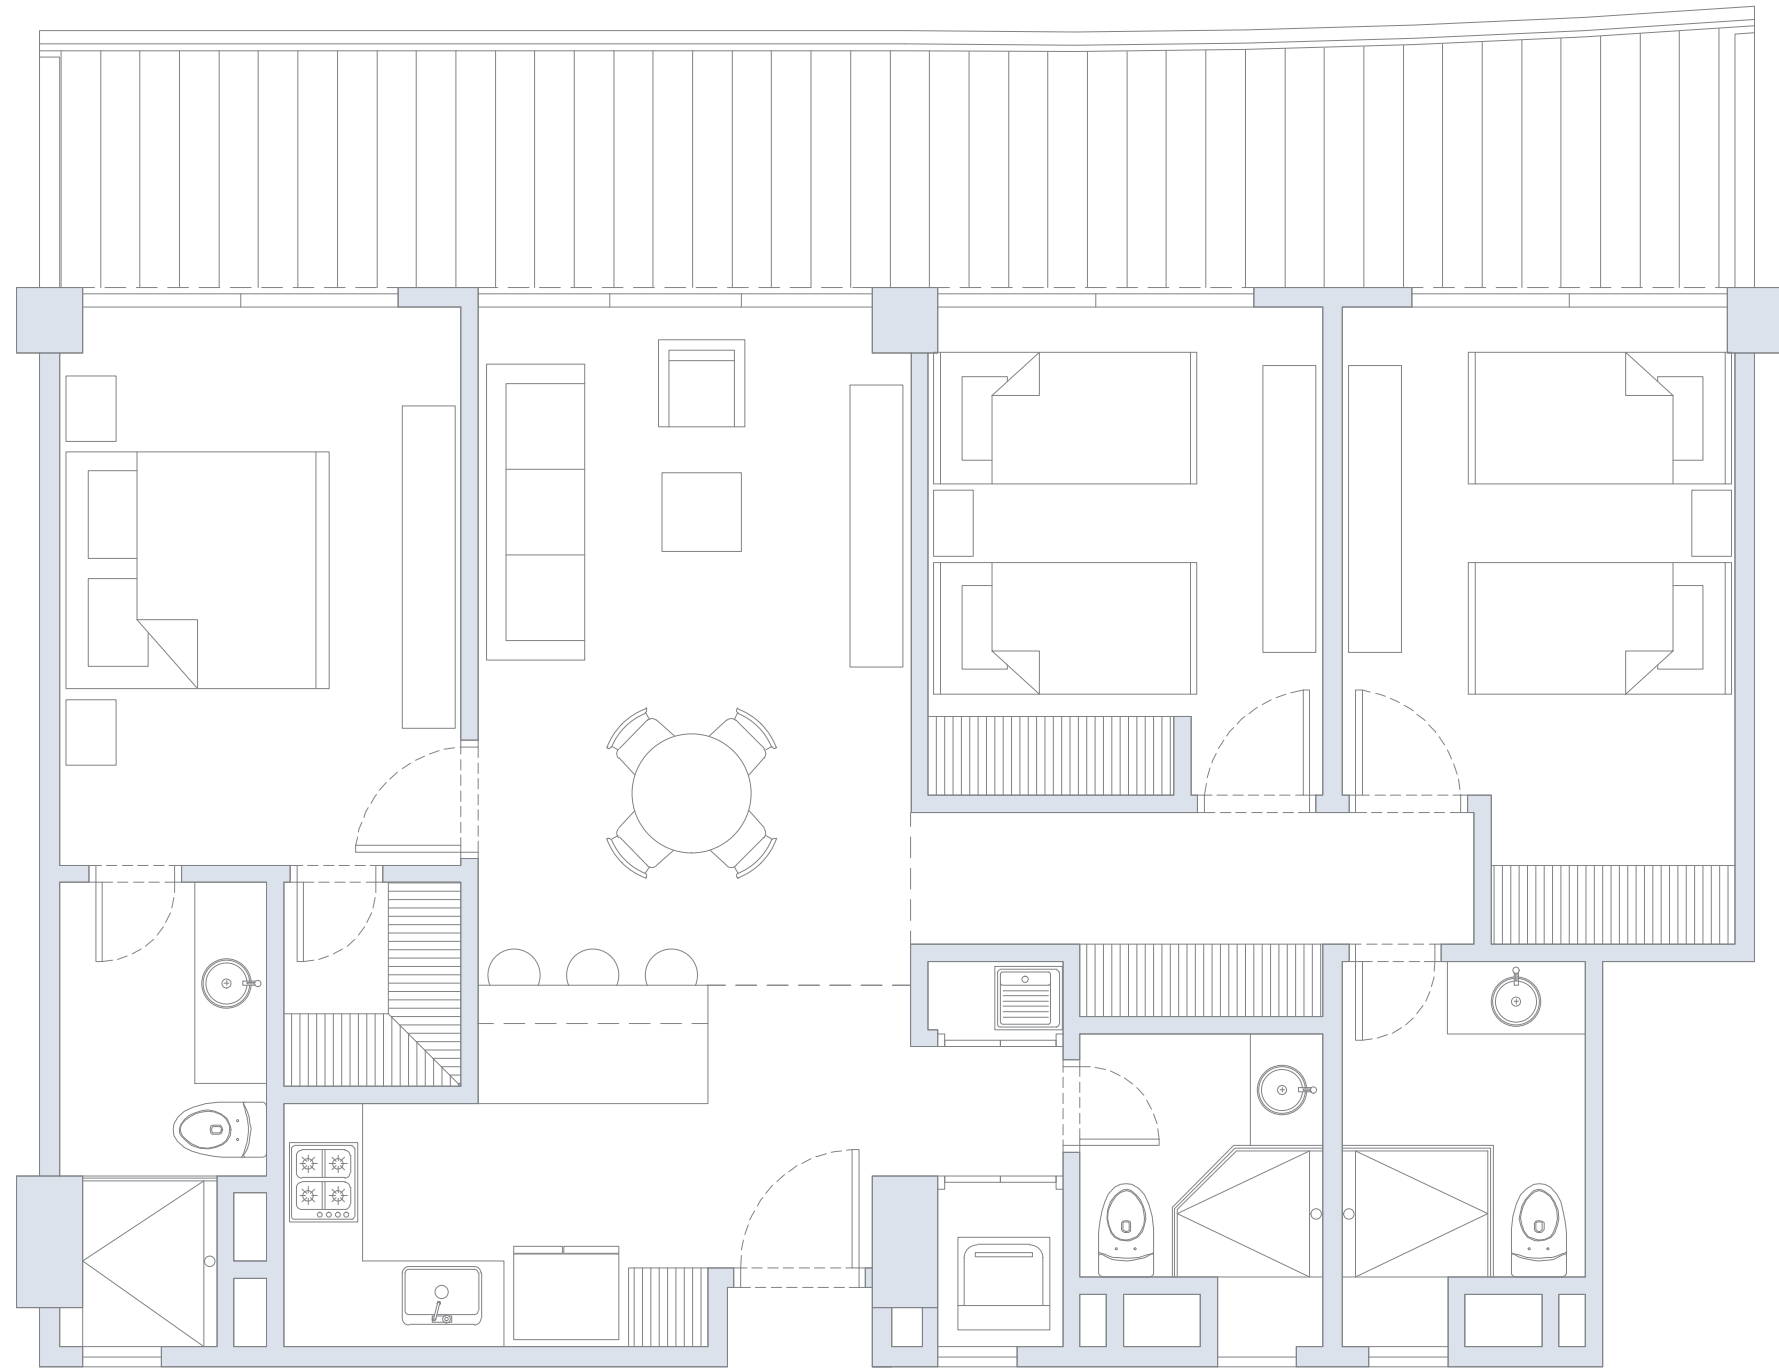

APARTAMENTO 204

3 Alcobas / 3 Baños / Terraza

Área
Interna
101.5 m²

Área
Terraza
25.4 m²

Área
Total
126.9 m²