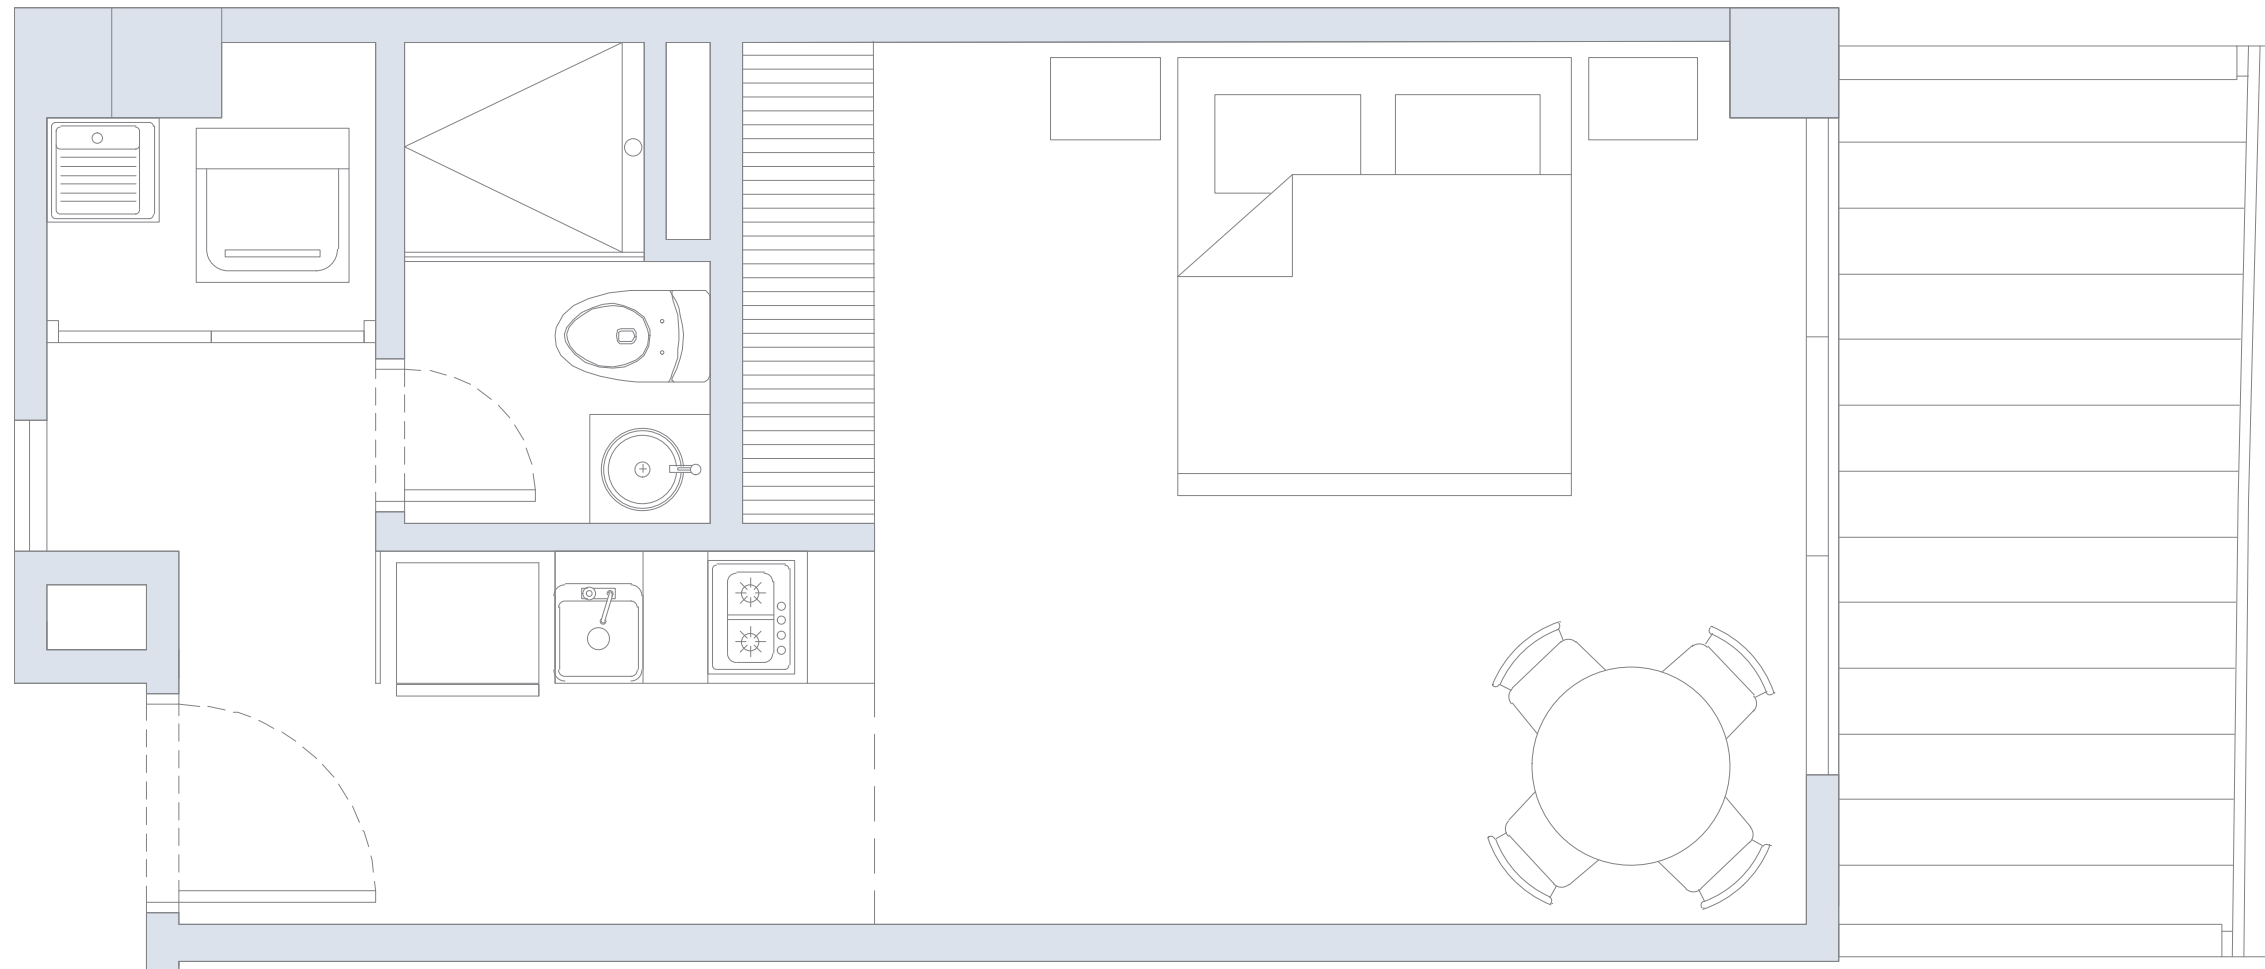

APARTAMENTO 228

Estudio / 1 Baño / Terraza

Área
Interna
34.0 m²

Área
Terraza
8.0 m²

Área
Total
42.0 m²