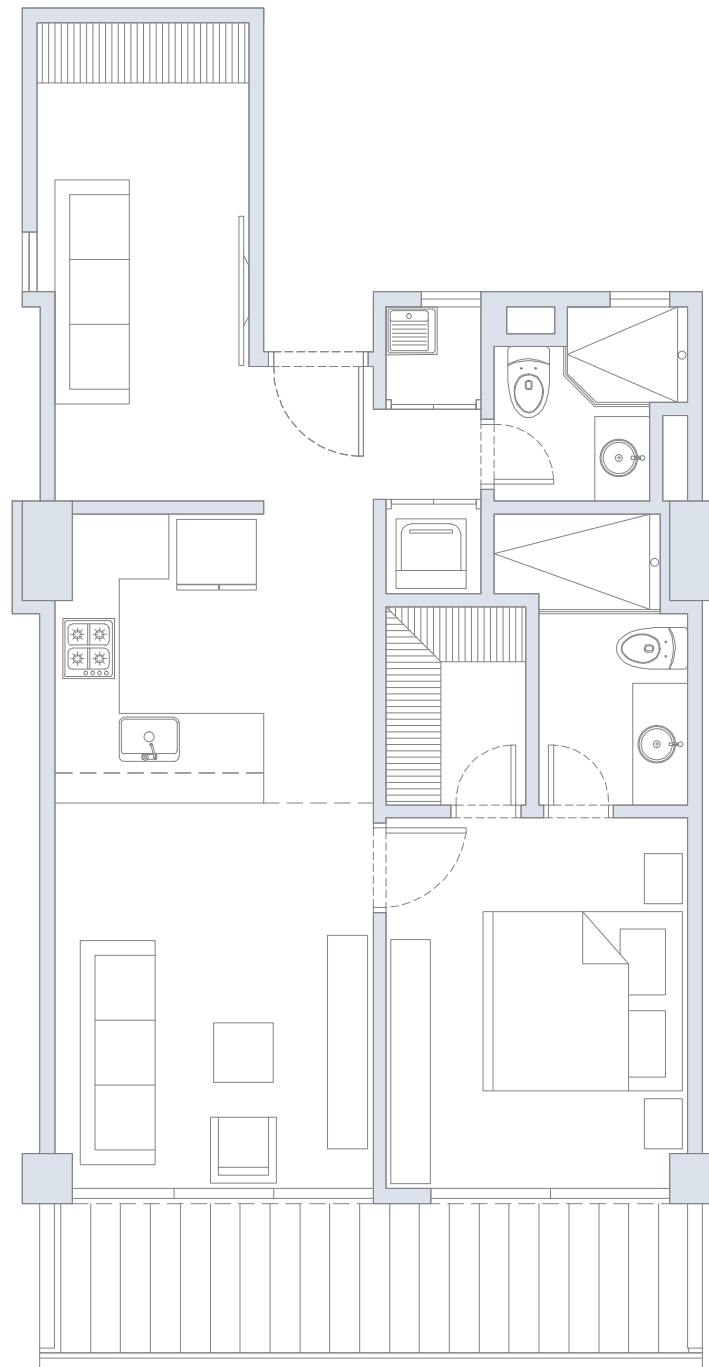

APARTAMENTO 216

2 Alcobas / 2 Baños / Terraza

Área
Interna
85.0 m²

Área
Terraza
17.0 m²

Área
Total
102.0 m²

APARTAMENTO 217

1 Alcoba+E / 2 Baños / Terraza

Área
Interna
65.7 m²

Área
Terraza
11.0 m²

Área
Total
76.7 m²

APARTAMENTO 218

2 Alcobas / 2 Baños / Terraza

Área
Interna
85.0 m²

Área
Terraza
17.0 m²

Área
Total
102.0 m²

APARTAMENTO 219