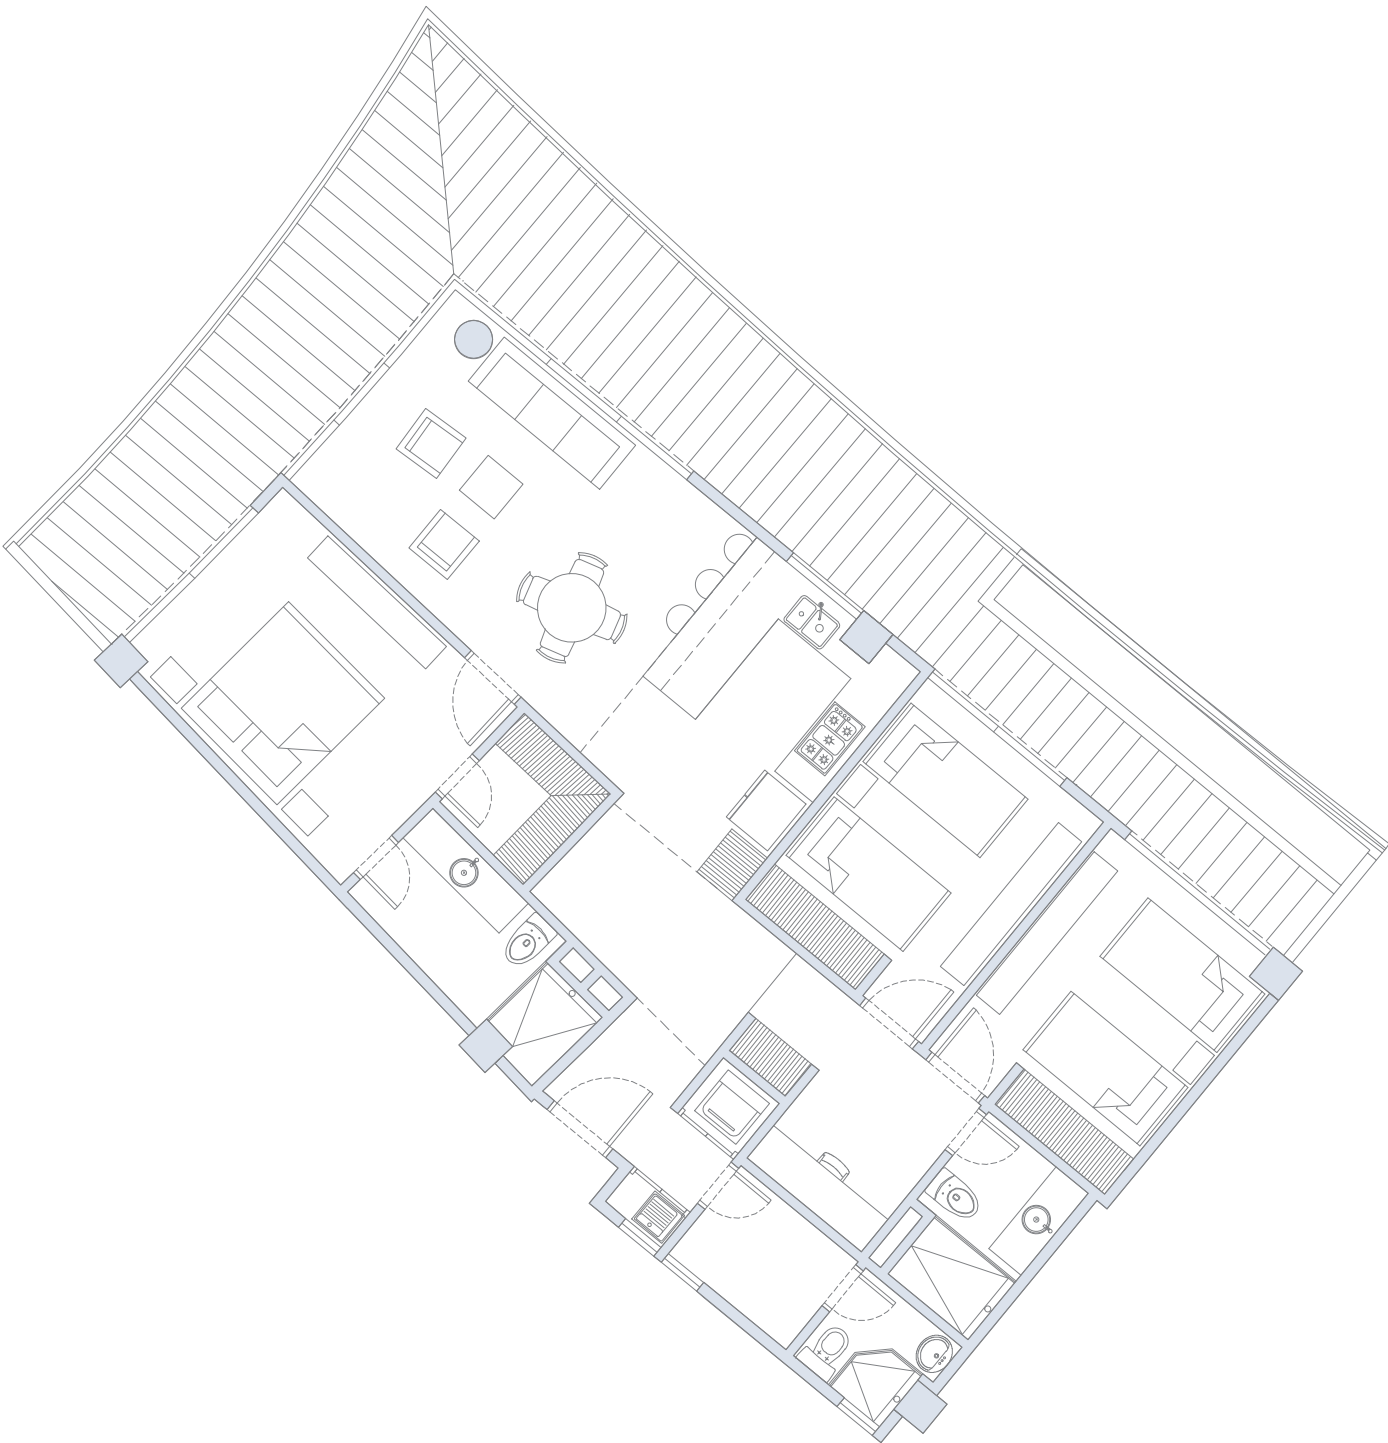

APARTAMENTO 222
3 Alcobas / 3 Baños / Terraza

Área
Interna
111.0 m²

Área
Terraza
48.0 m²

Área
Total
159.0 m²

Estas imágenes son representaciones arquitectónicas con fines ilustrativos y pueden ser sujetas a cambios por diseños técnicos. Las especificaciones de los inmuebles son las detalladas en los respectivos contratos de promesa de compraventa. El mobiliario mostrado en las imágenes también tiene fines ilustrativos, los inmuebles se venden sin ningún mobiliario. Área Privada Construída: 152.00 m²