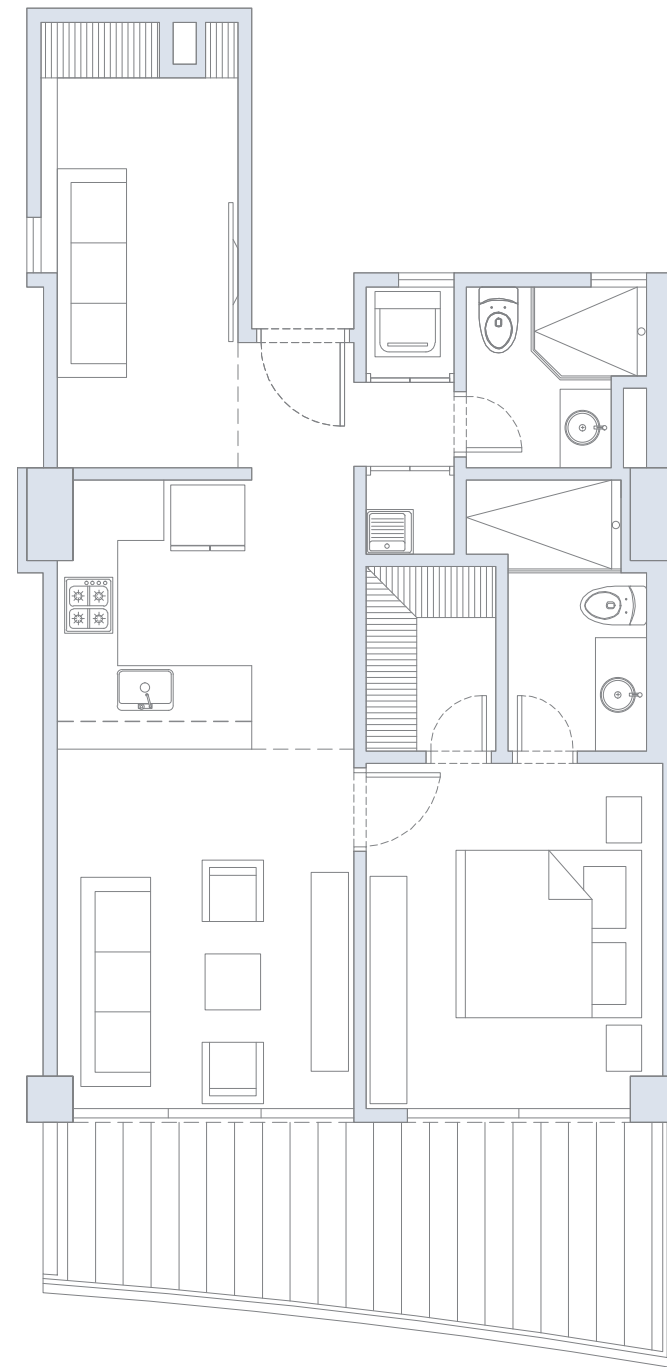

APARTAMENTO 230

1 Alcoba+E / 2 Baños / Terraza

Área
Interna
68.0 m²

Área
Terraza
15.0 m²

Área
Total
83.0 m²