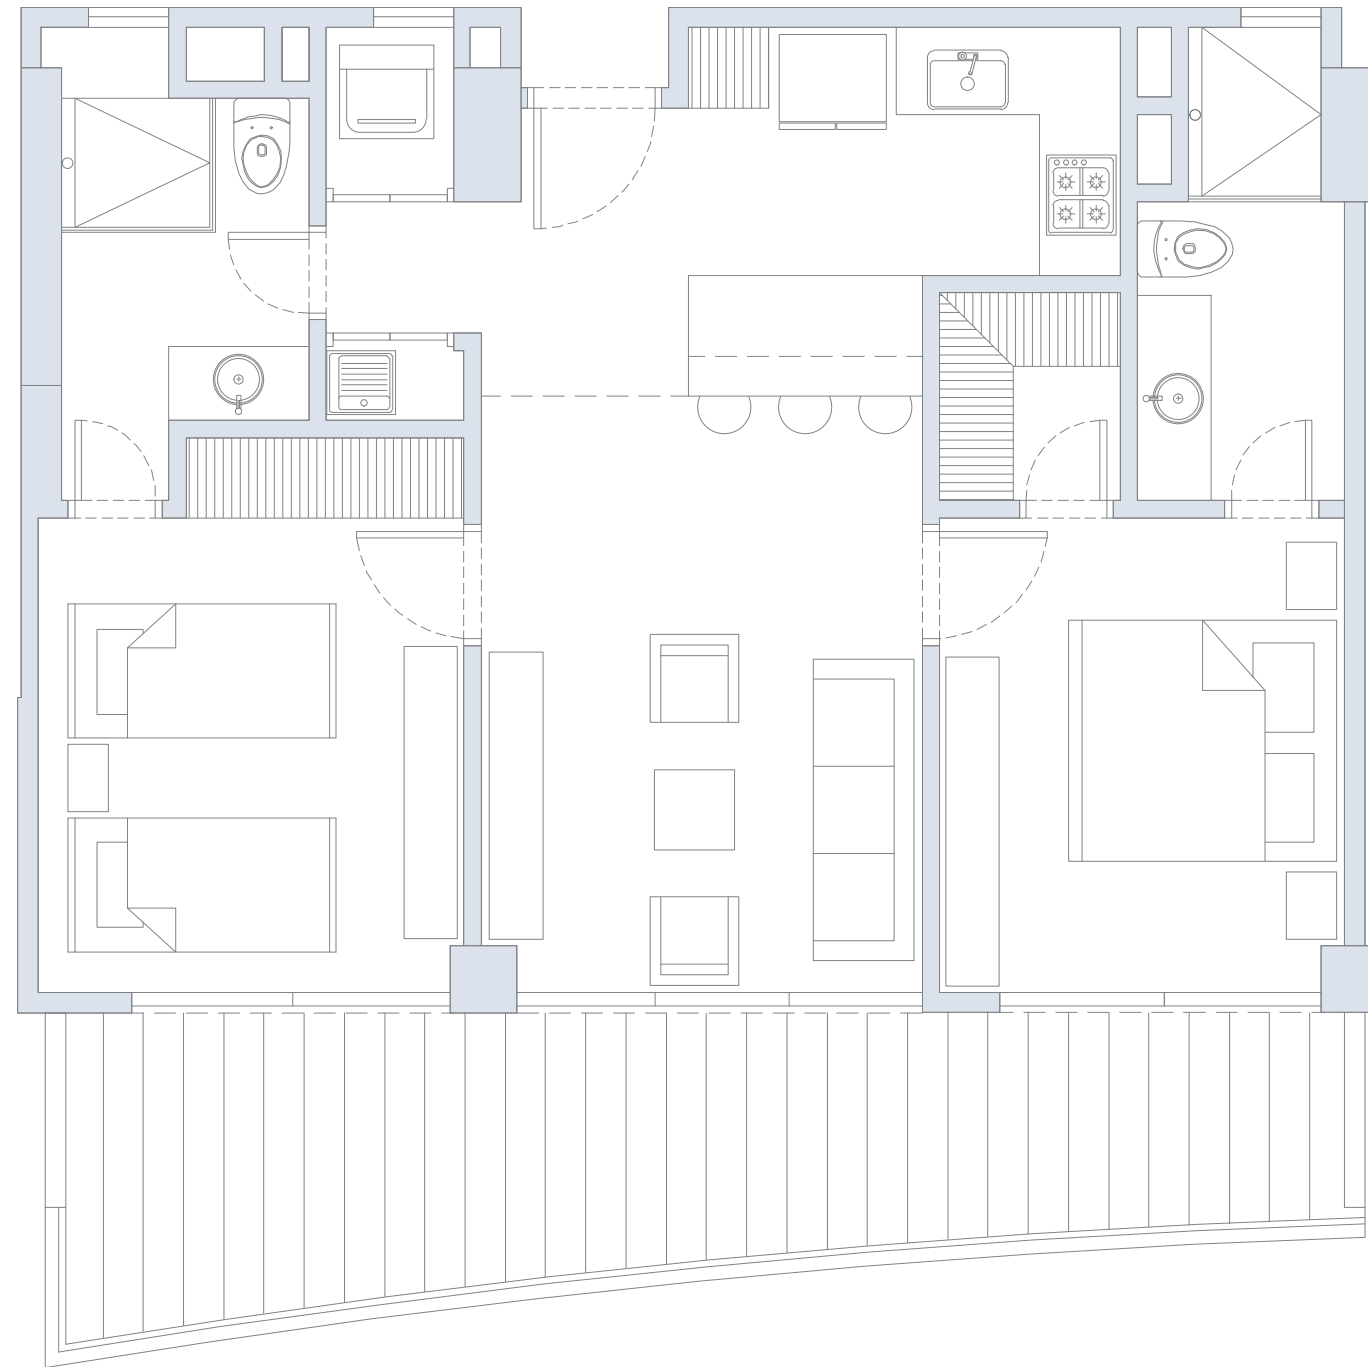

Área
Terraza
24.0 m²

Área
Total
107.0 m²

APARTAMENTO 209

1 Alcoba / 2 Baños / Terraza

Área
Interna
50.0 m²

Área
Terraza
14.8 m²

Área
Total
64.8 m²

APARTAMENTO 210

2 Alcobas / 2 Baños / Terraza

Área
Interna
79.0 m²

Área
Terraza
19.0 m²

Área
Total
98.0 m²

APARTAMENTO 211

2 Alcobas / 2 Baños / Terraza

Área
Interna
74.0 m²

Área
Terraza
21.0 m²

Área
Total
95.0 m²

APARTAMENTO 212

2 Alcobas / 2 Baños / Terraza

Área
Interna
79.5 m²

Área
Terraza
19.0 m²

Área
Total
98.5 m²

APARTAMENTO 213

1 Alcoba+E / 2 Baños / Terraza