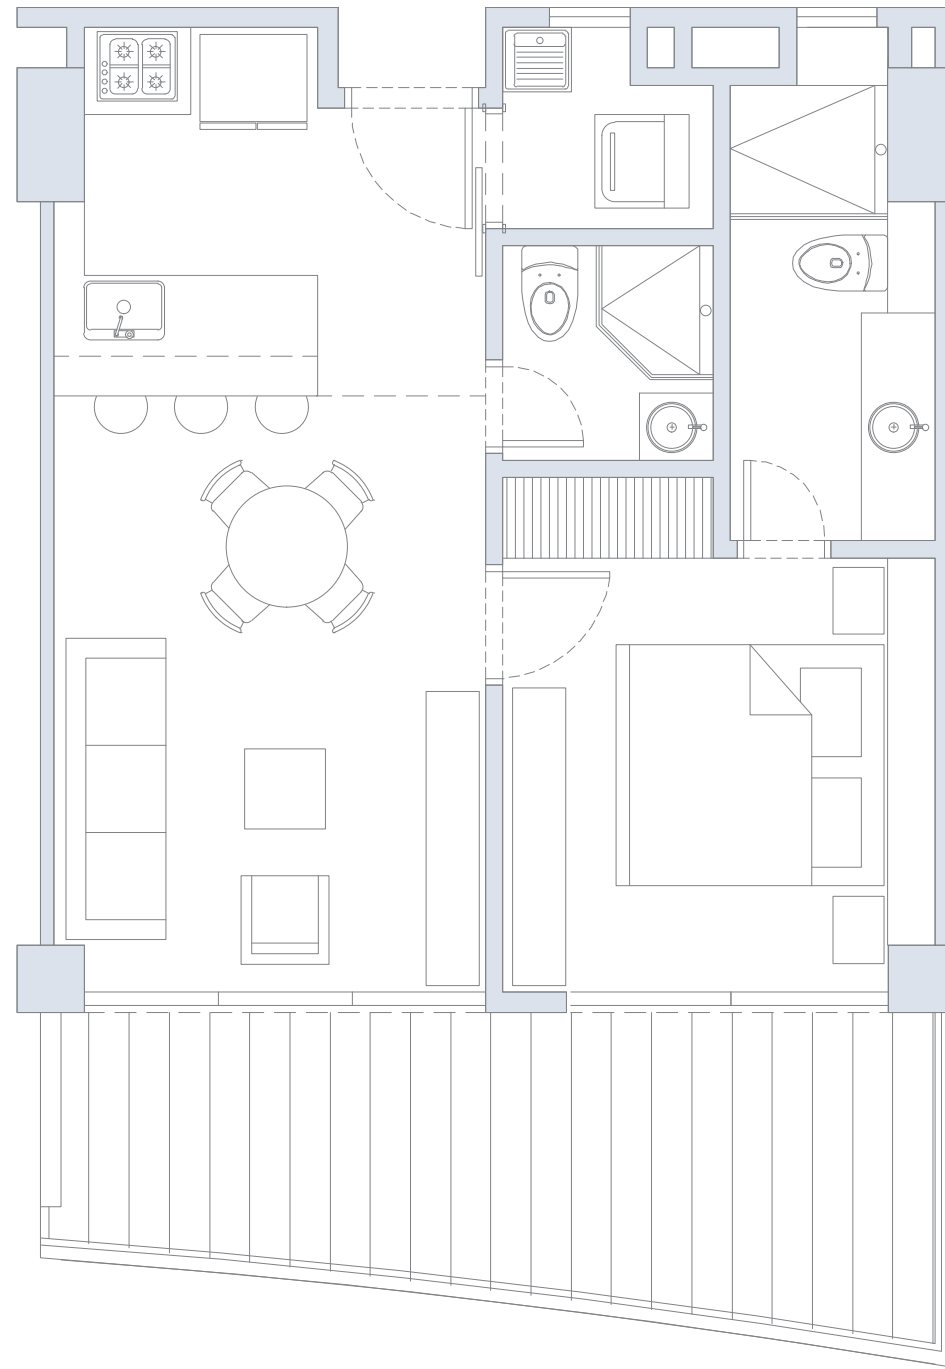

APARTAMENTO 207

2 Alcobas / 2 Baños / Terraza

Área
Interna
72.5 m²

Área
Terraza
16.3 m²

Área
Total
88.8 m²

APARTAMENTO 208

2 Alcobas / 2 Baños / Terraza

Área
Interna
83.0 m²

Área
Terraza
24.0 m²

Área
Total
107.0 m²

APARTAMENTO 209

1 Alcoba / 2 Baños / Terraza

Área
Interna
50.0 m²

Área
Terraza
14.8 m²

Área
Total
64.8 m²

APARTAMENTO 210