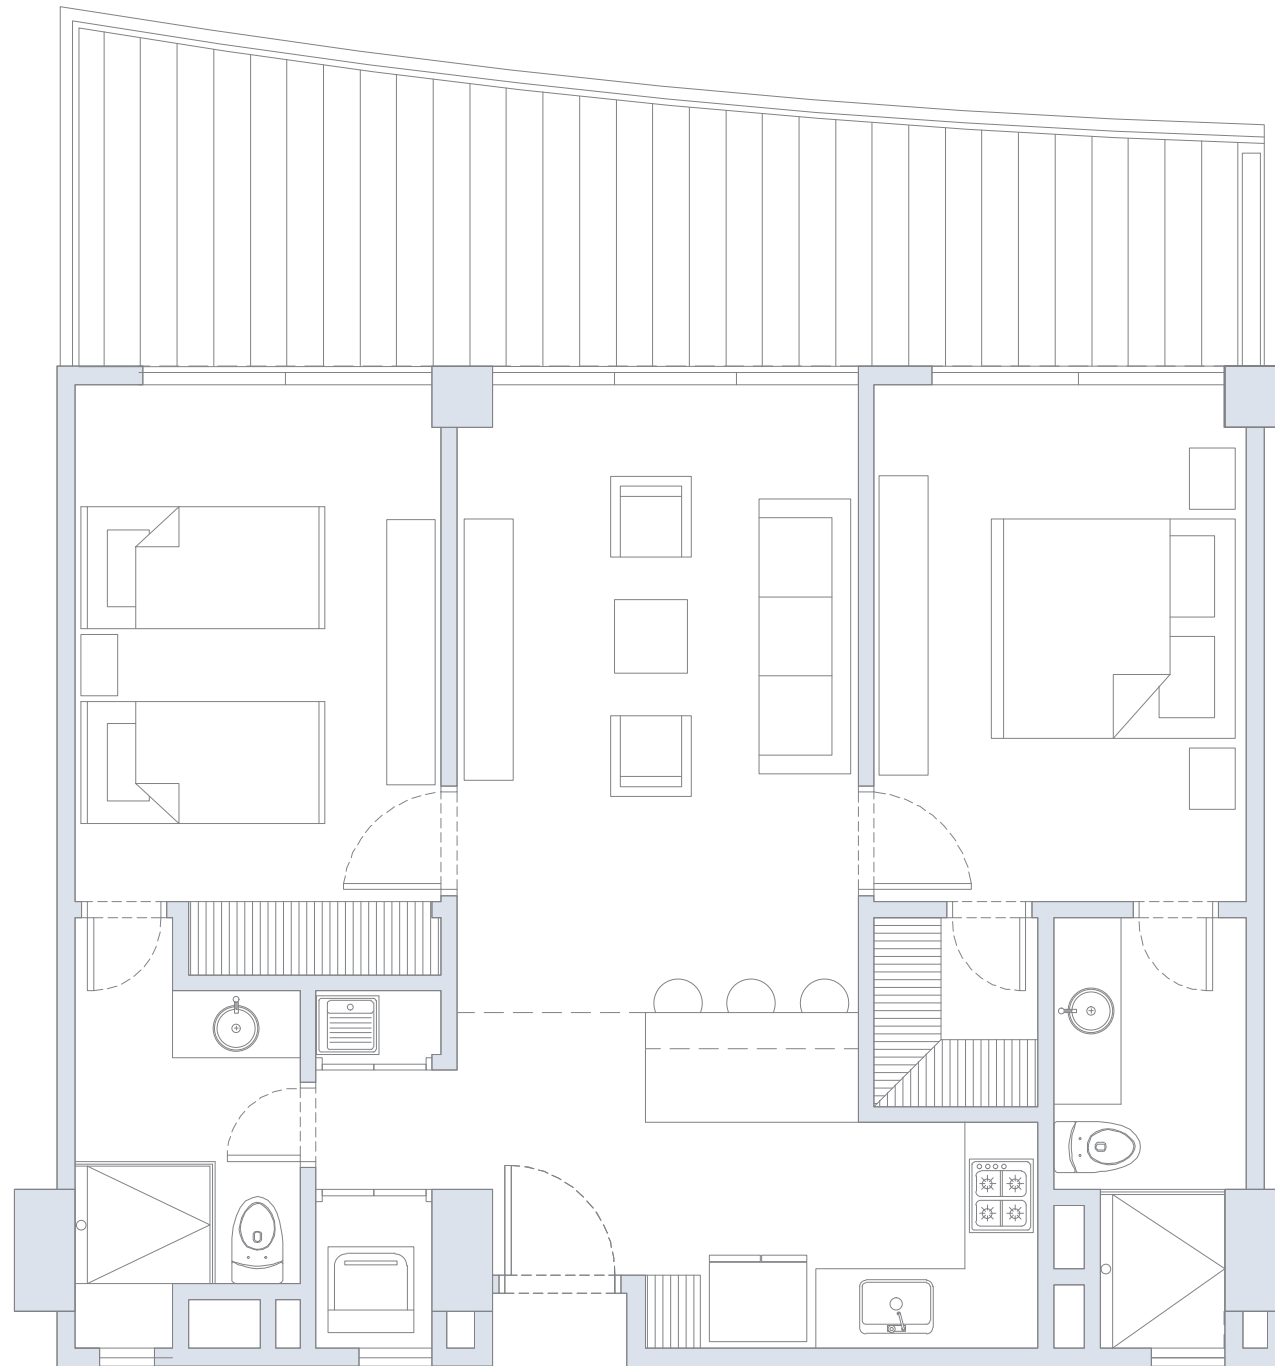

APARTAMENTO 207

2 Alcobas / 2 Baños / Terraza

Área
Interna
72.5 m²

Área
Terraza
16.3 m²

Área
Total
88.8 m²

APARTAMENTO 208

2 Alcobas / 2 Baños / Terraza

Área
Interna
83.0 m²