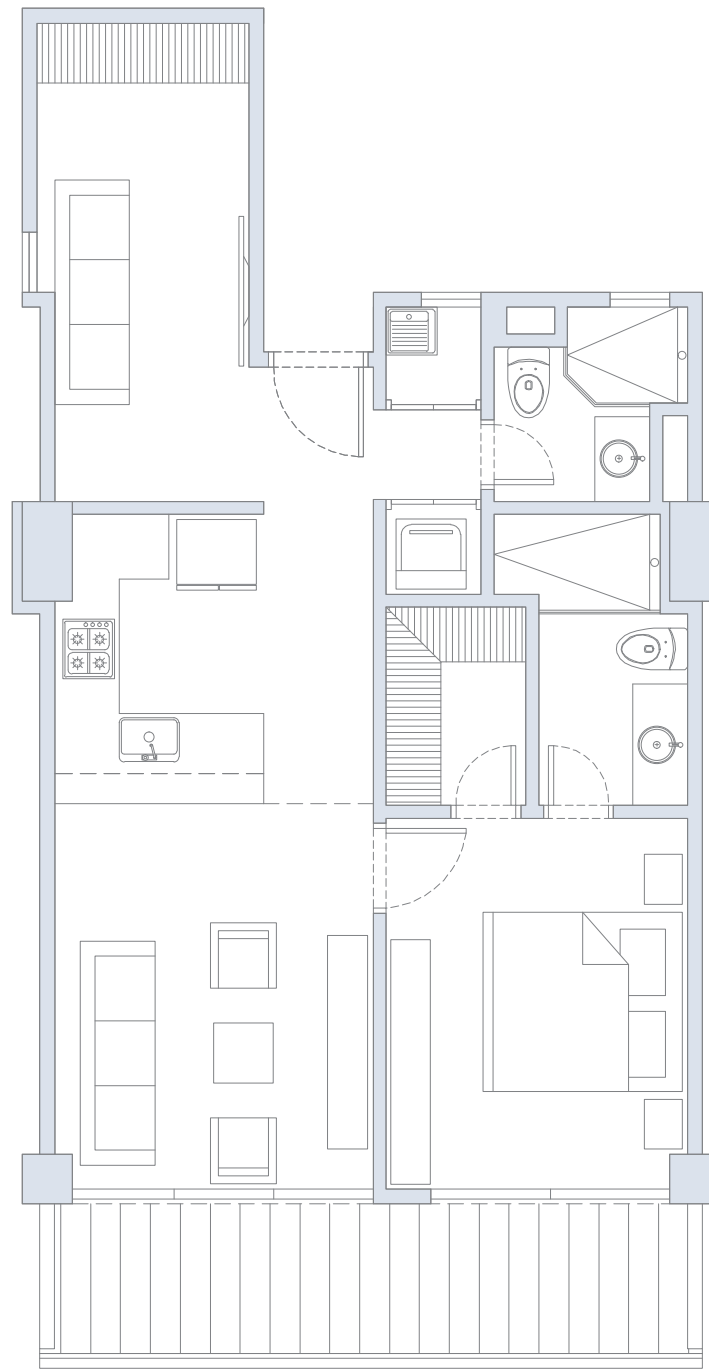

Área
Total
95.0 m²

APARTAMENTO 212

2 Alcobas / 2 Baños / Terraza

Área
Interna
79.5 m²

Área
Terraza
19.0 m²

Área
Total
98.5 m²

APARTAMENTO 213

1 Alcoba+E / 2 Baños / Terraza

Área
Interna
66.5 m²

Área
Terraza
11.0 m²

Área
Total
77.5 m²

APARTAMENTO 215

1 Alcoba+E / 2 Baños / Terraza

Área
Interna
65.7 m²

Área
Terraza
11.0 m²

Área
Total
76.7 m²