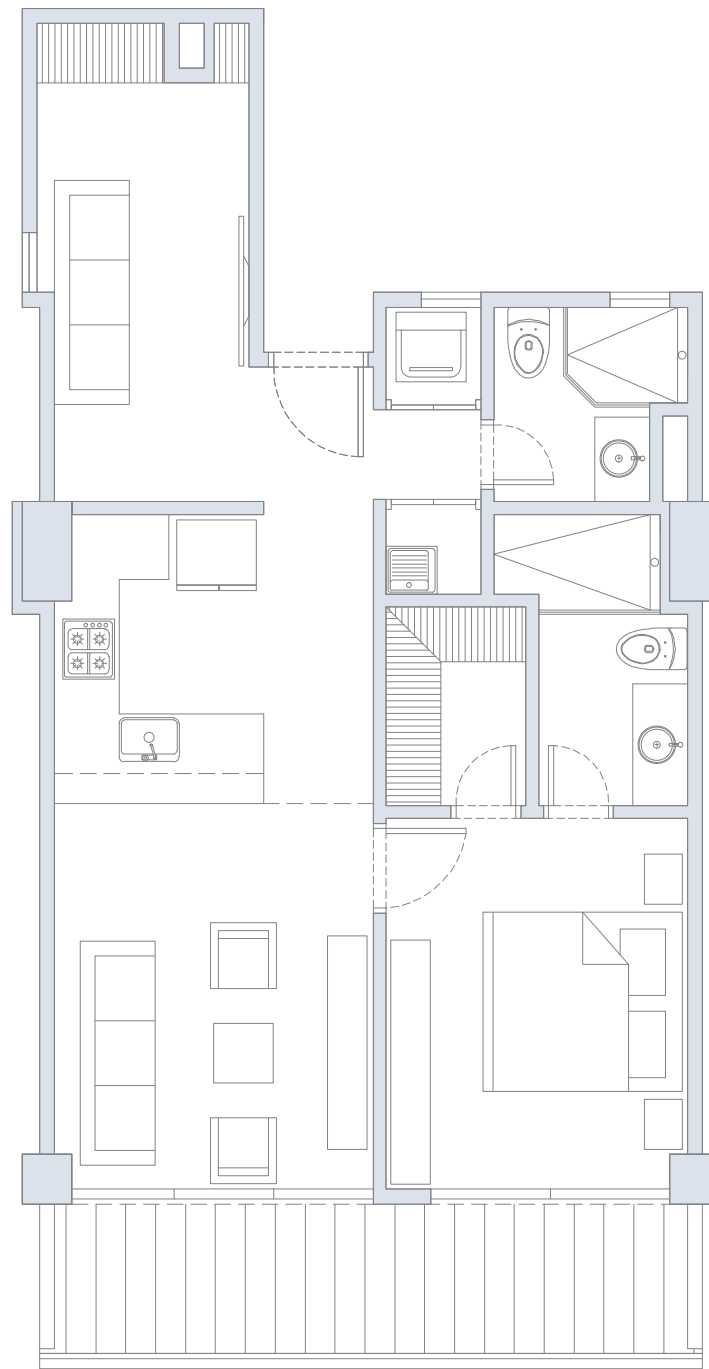

APARTAMENTO 225

1 Alcoba+E / 2 Baños / Terraza

Área
Interna
65.7 m²

Área
Terraza
11.0 m²

Área
Total
76.7 m²