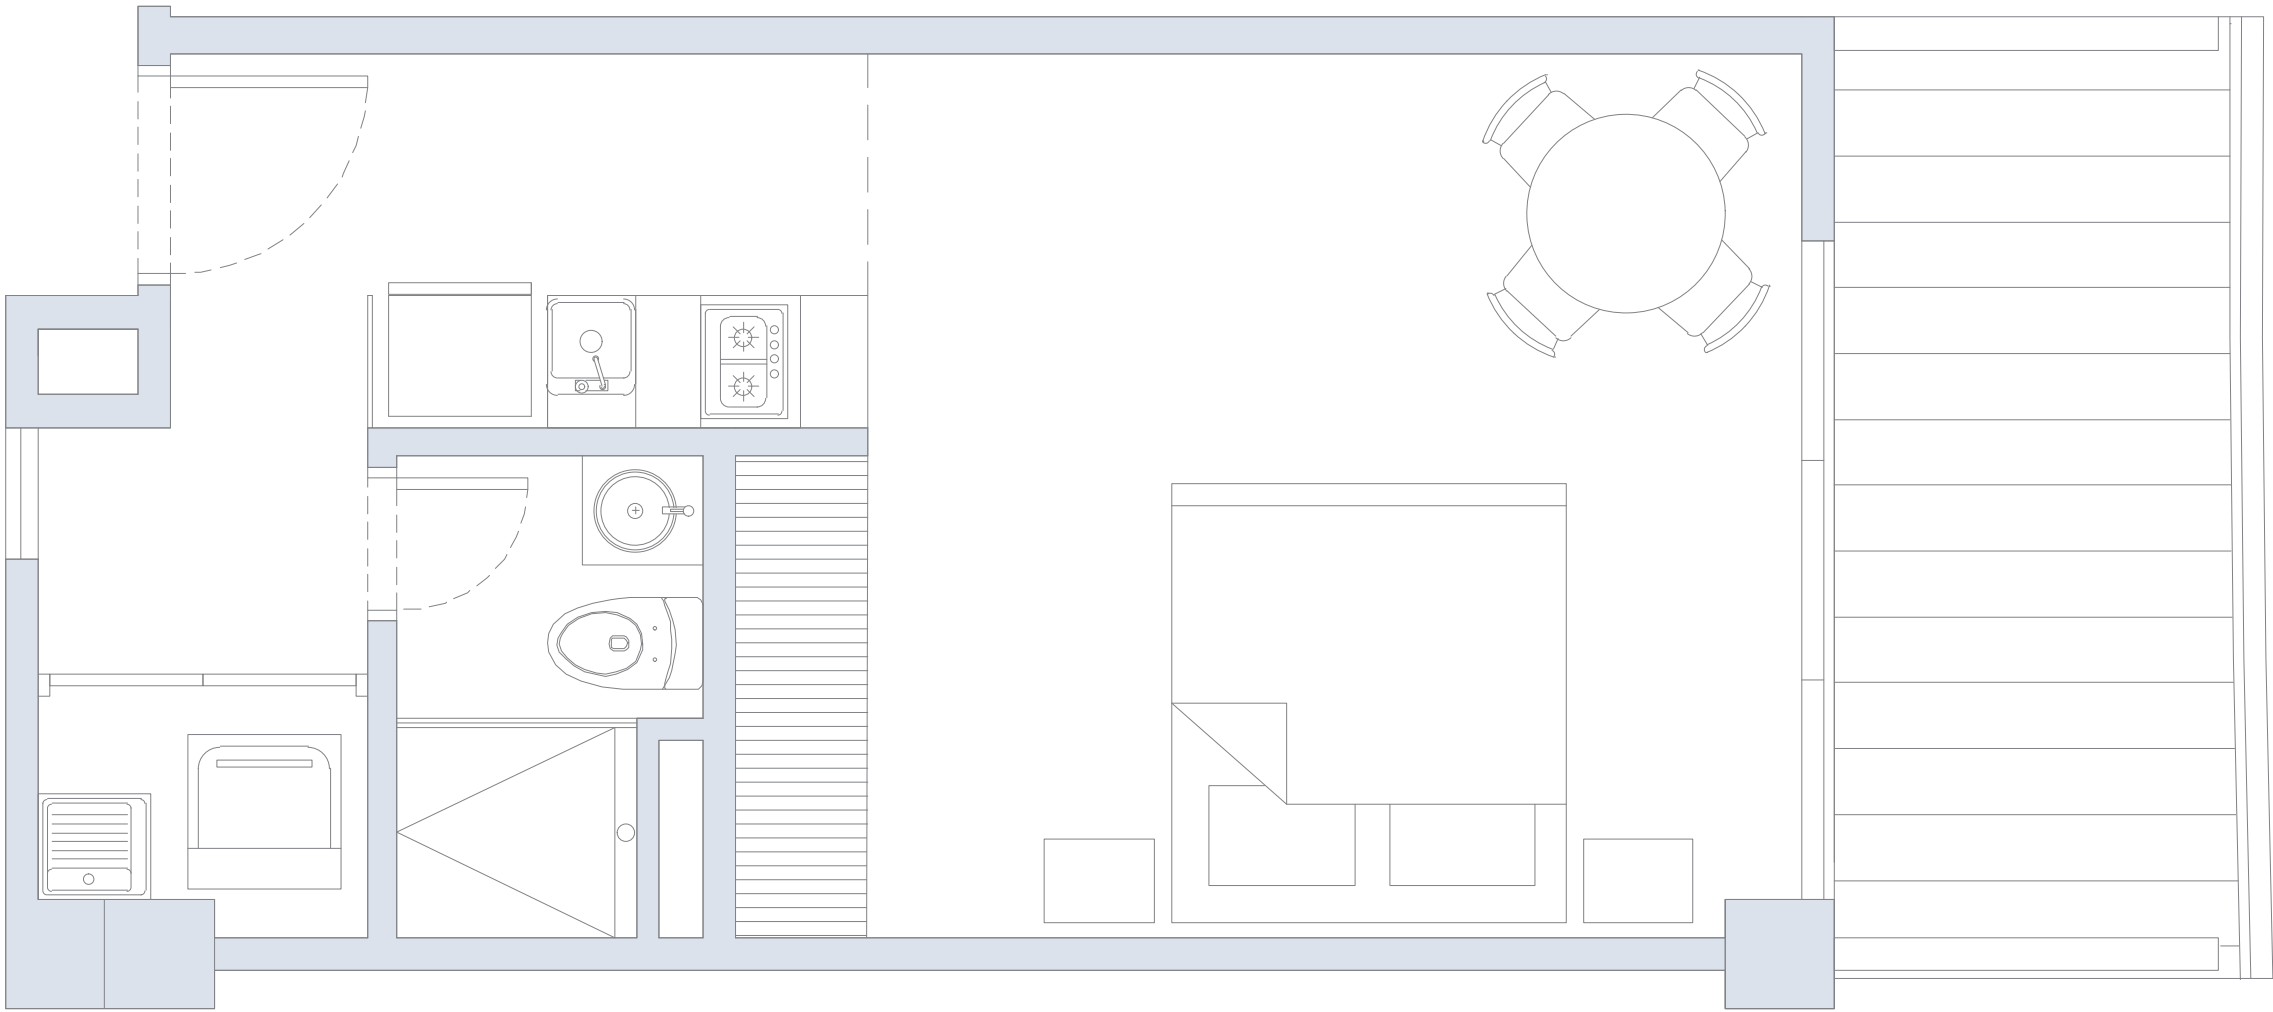

Área
Interna
65.7 m²

Área
Terraza
11.0 m²

Área
Total
76.7 m²

APARTAMENTO 230

1 Alcoba+E / 2 Baños / Terraza

Área
Interna
68.0 m²

Área
Terraza
15.0 m²

Área
Total
83.0 m²