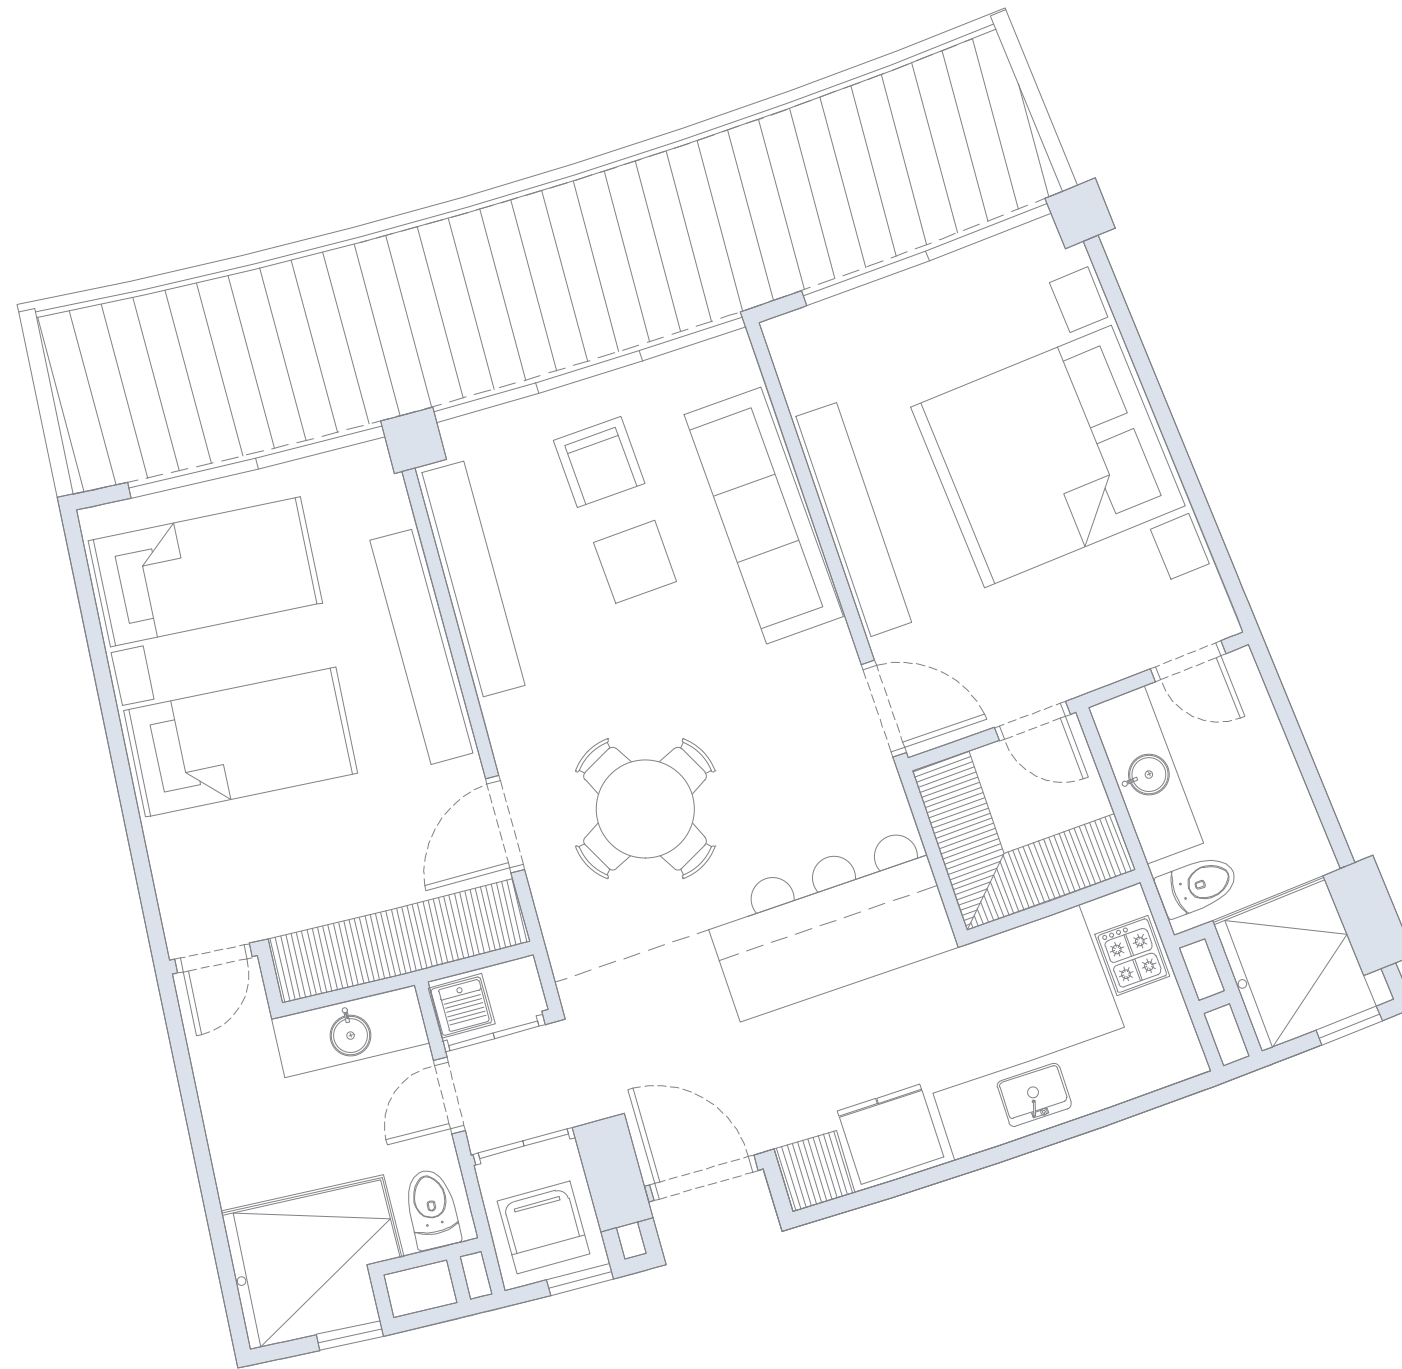

Área
Interna
66.5 m²

Área
Terraza
11.0 m²

Área
Total
77.5 m²

APARTAMENTO 215

1 Alcoba+E / 2 Baños / Terraza

Área
Interna
65.7 m²

Área
Terraza
11.0 m²

Área
Total
76.7 m²