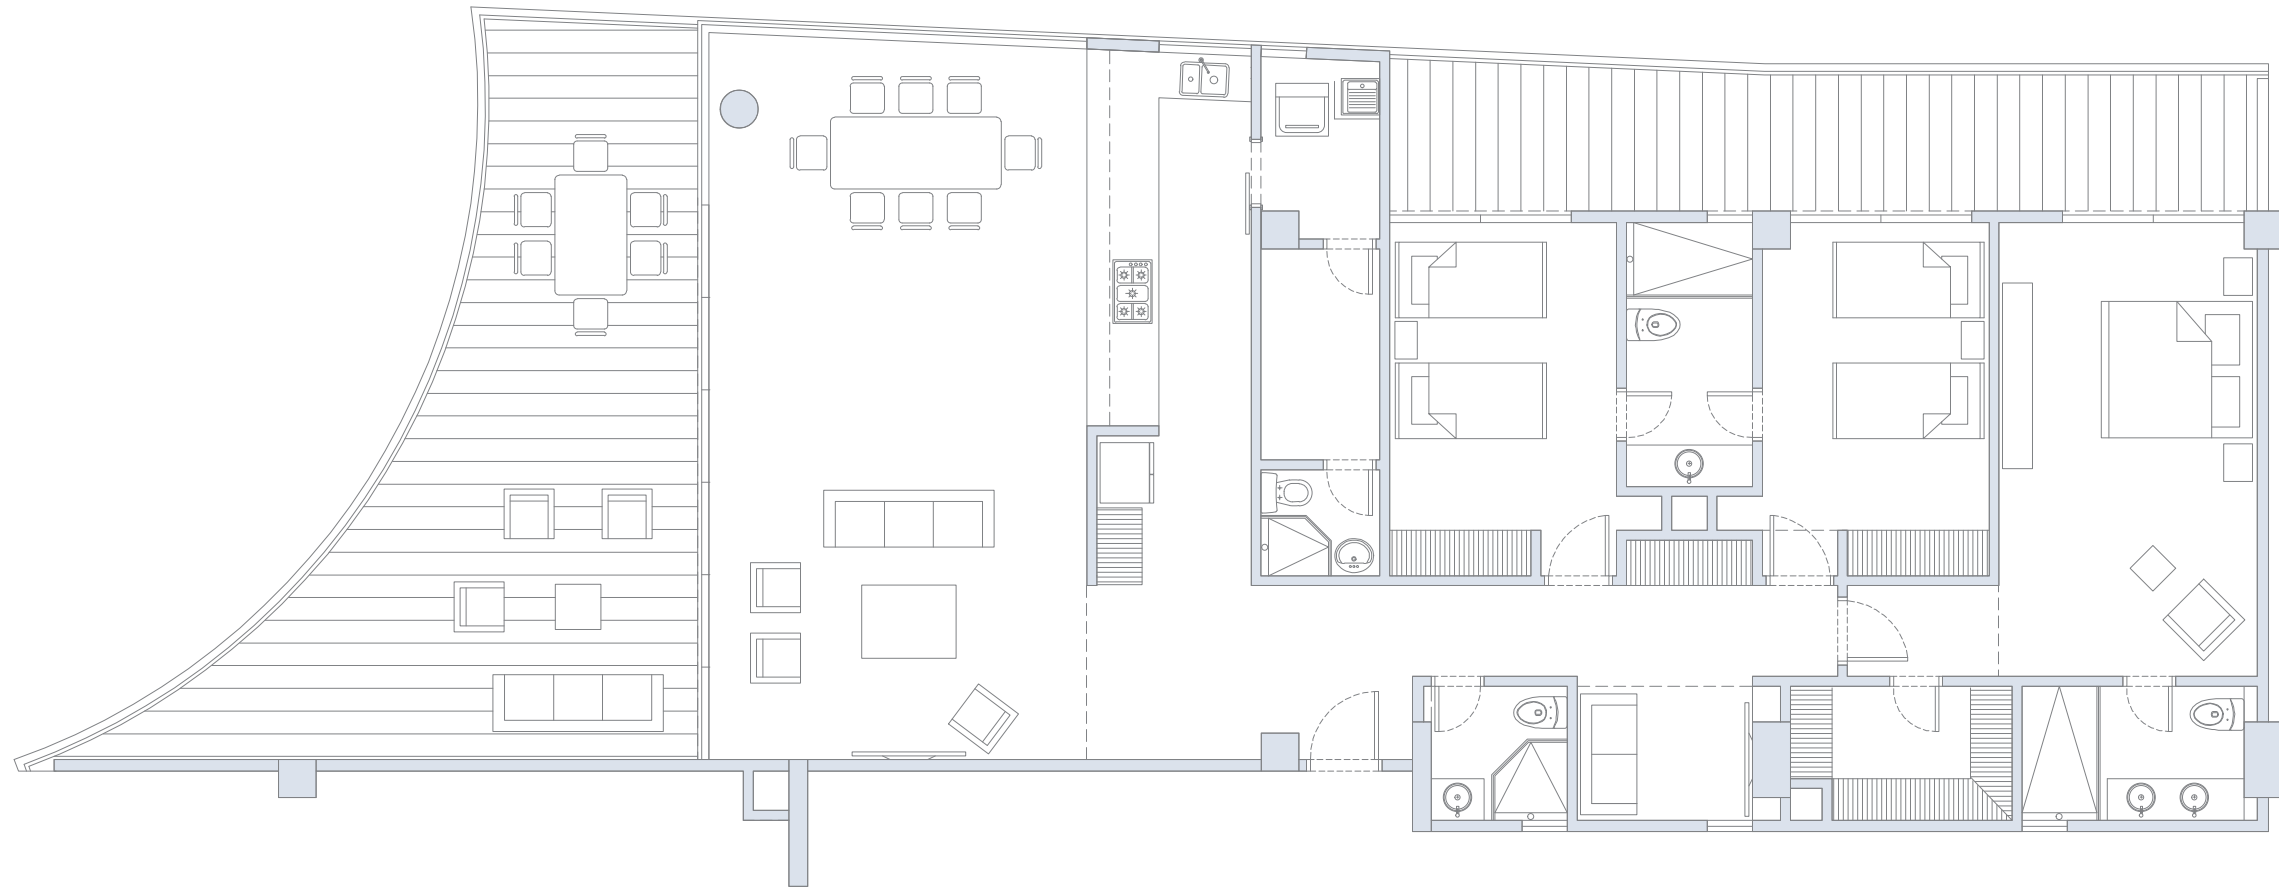

Planta No 2

morros  aura

APARTAMENTO 201

3 Alcobas / 4 Baños / Terraza

Área
Interna
184.0 m²

Área
Terraza
66.45 m²

Área
Total
250.45 m²

APARTAMENTO 202