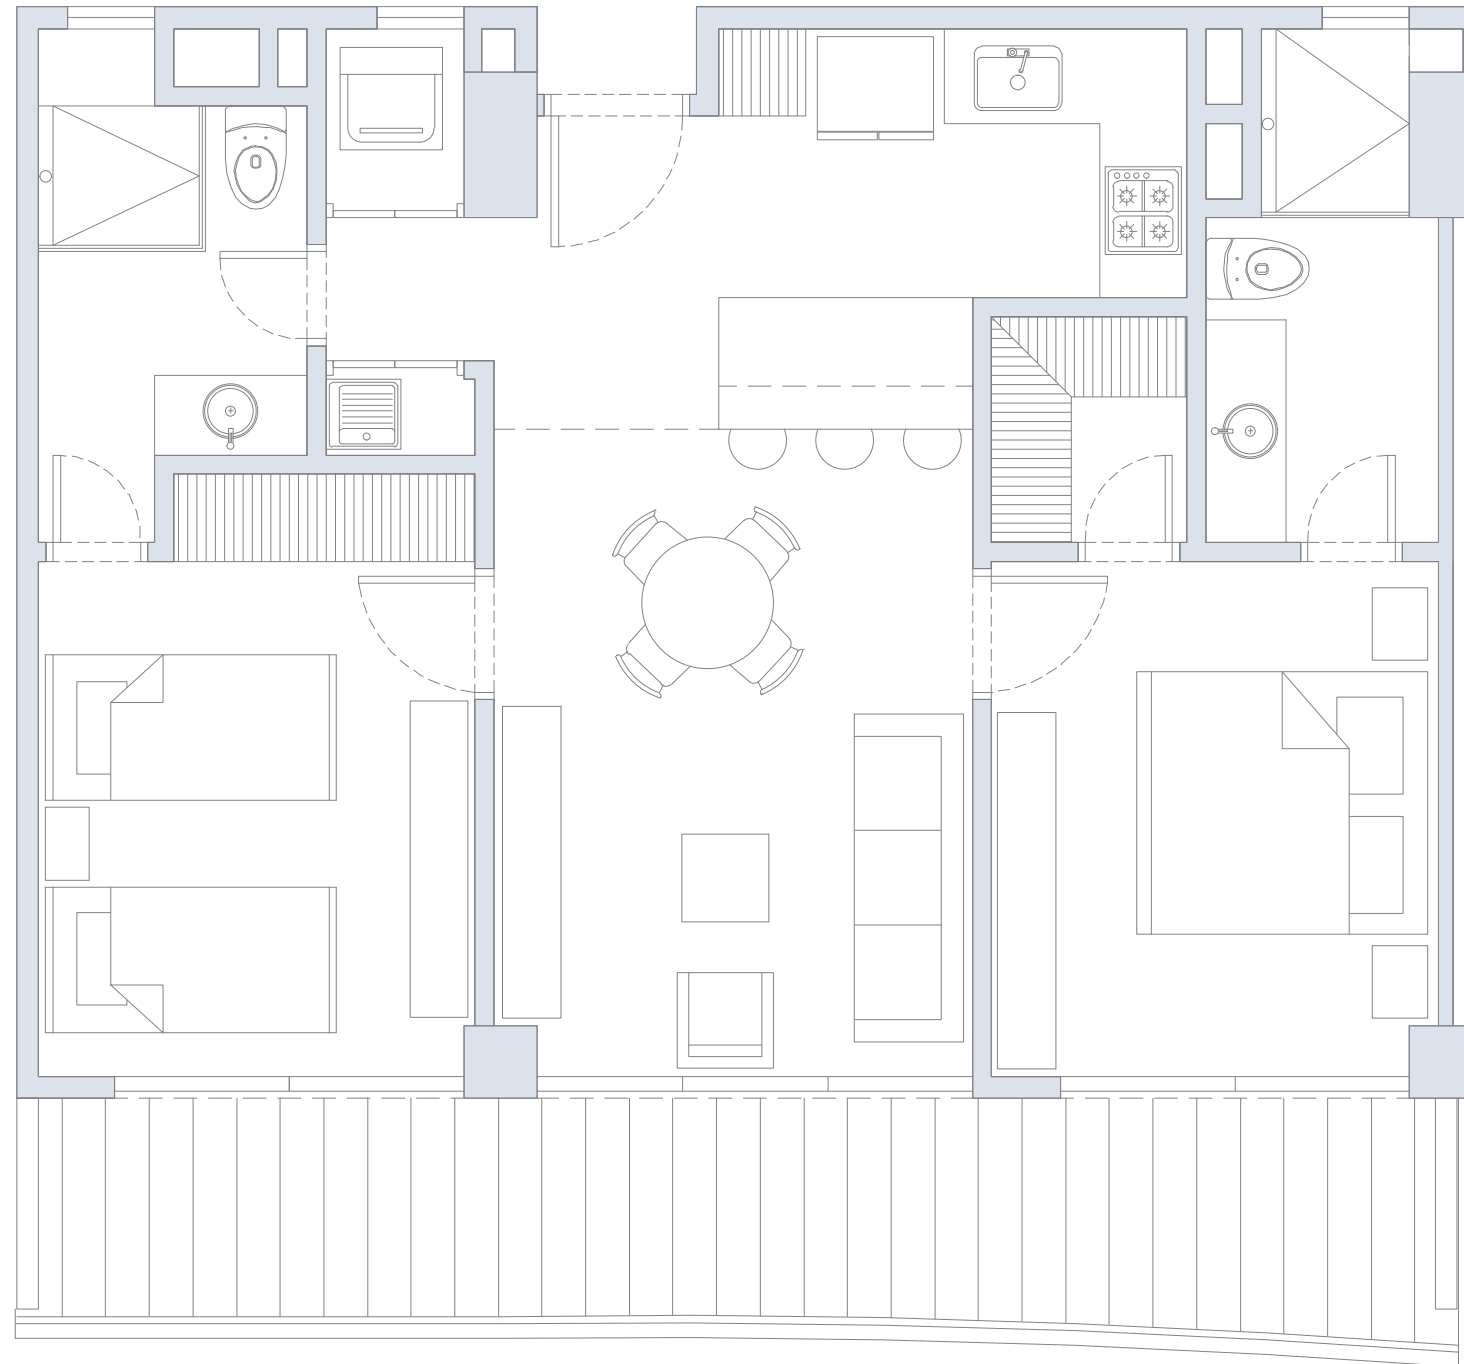

Área
Interna
72.5 m²

Área
Terraza
16.1 m²

Área
Total
88.6 m²

APARTAMENTO 206

1 Alcoba / 2 Baños / Terraza

Área
Interna
59.5 m²

Área
Terraza
17.0 m²

Área
Total
76.5 m²