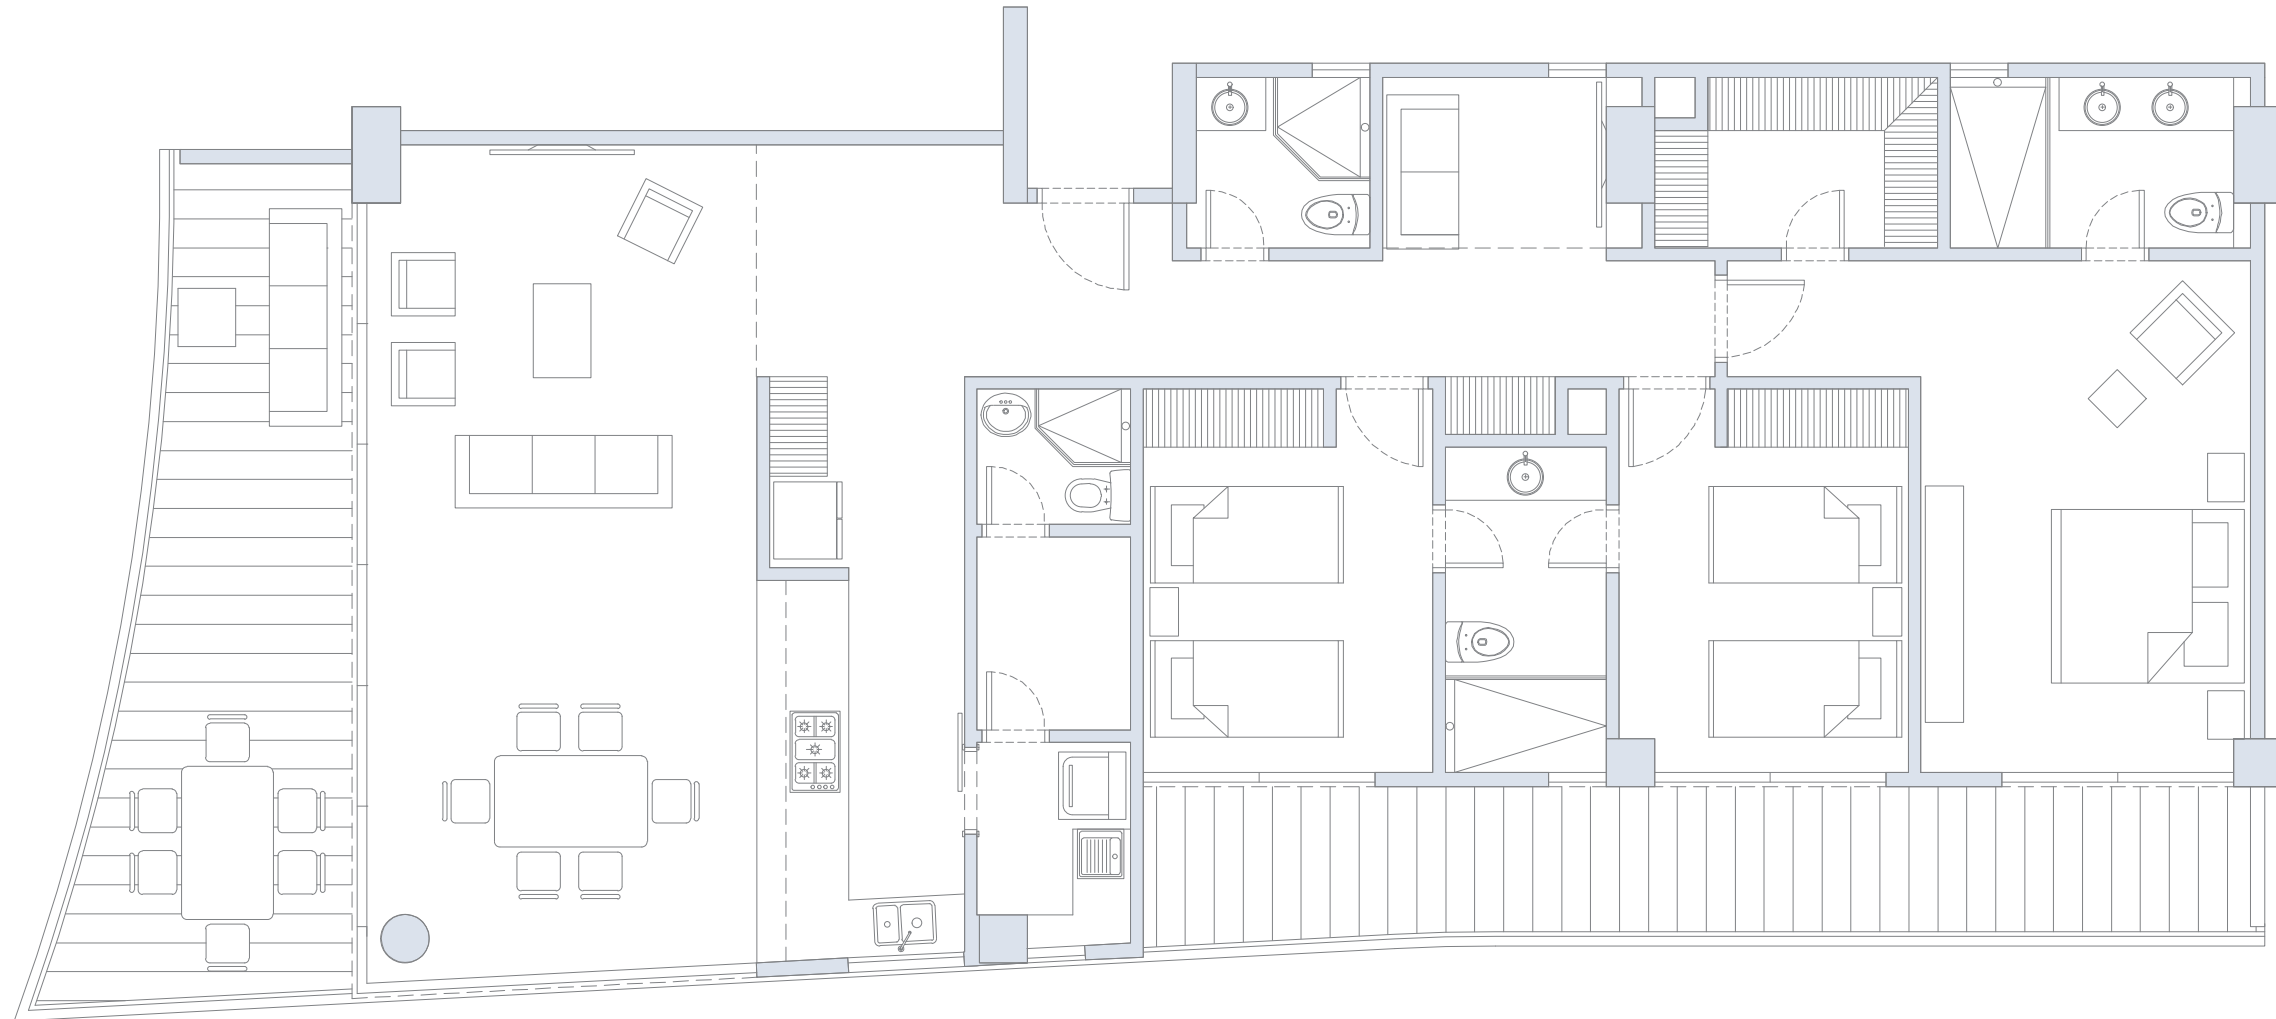

Planta No 2

morros  aura

APARTAMENTO 201

3 Alcobas / 4 Baños / Terraza

Área
Interna
184.0 m²

Área
Terraza
66.45 m²

Área
Total
250.45 m²

APARTAMENTO 202

1 Alcoba+E / 2 Baños / Terraza

Área
Interna
75.5 m²

Área
Terraza
20.4 m²

Área
Total
95.9 m²

APARTAMENTO 203

3 Alcobas / 4 Baños / Terraza

Área
Interna
157.5 m²

Área
Terraza
41.0 m²