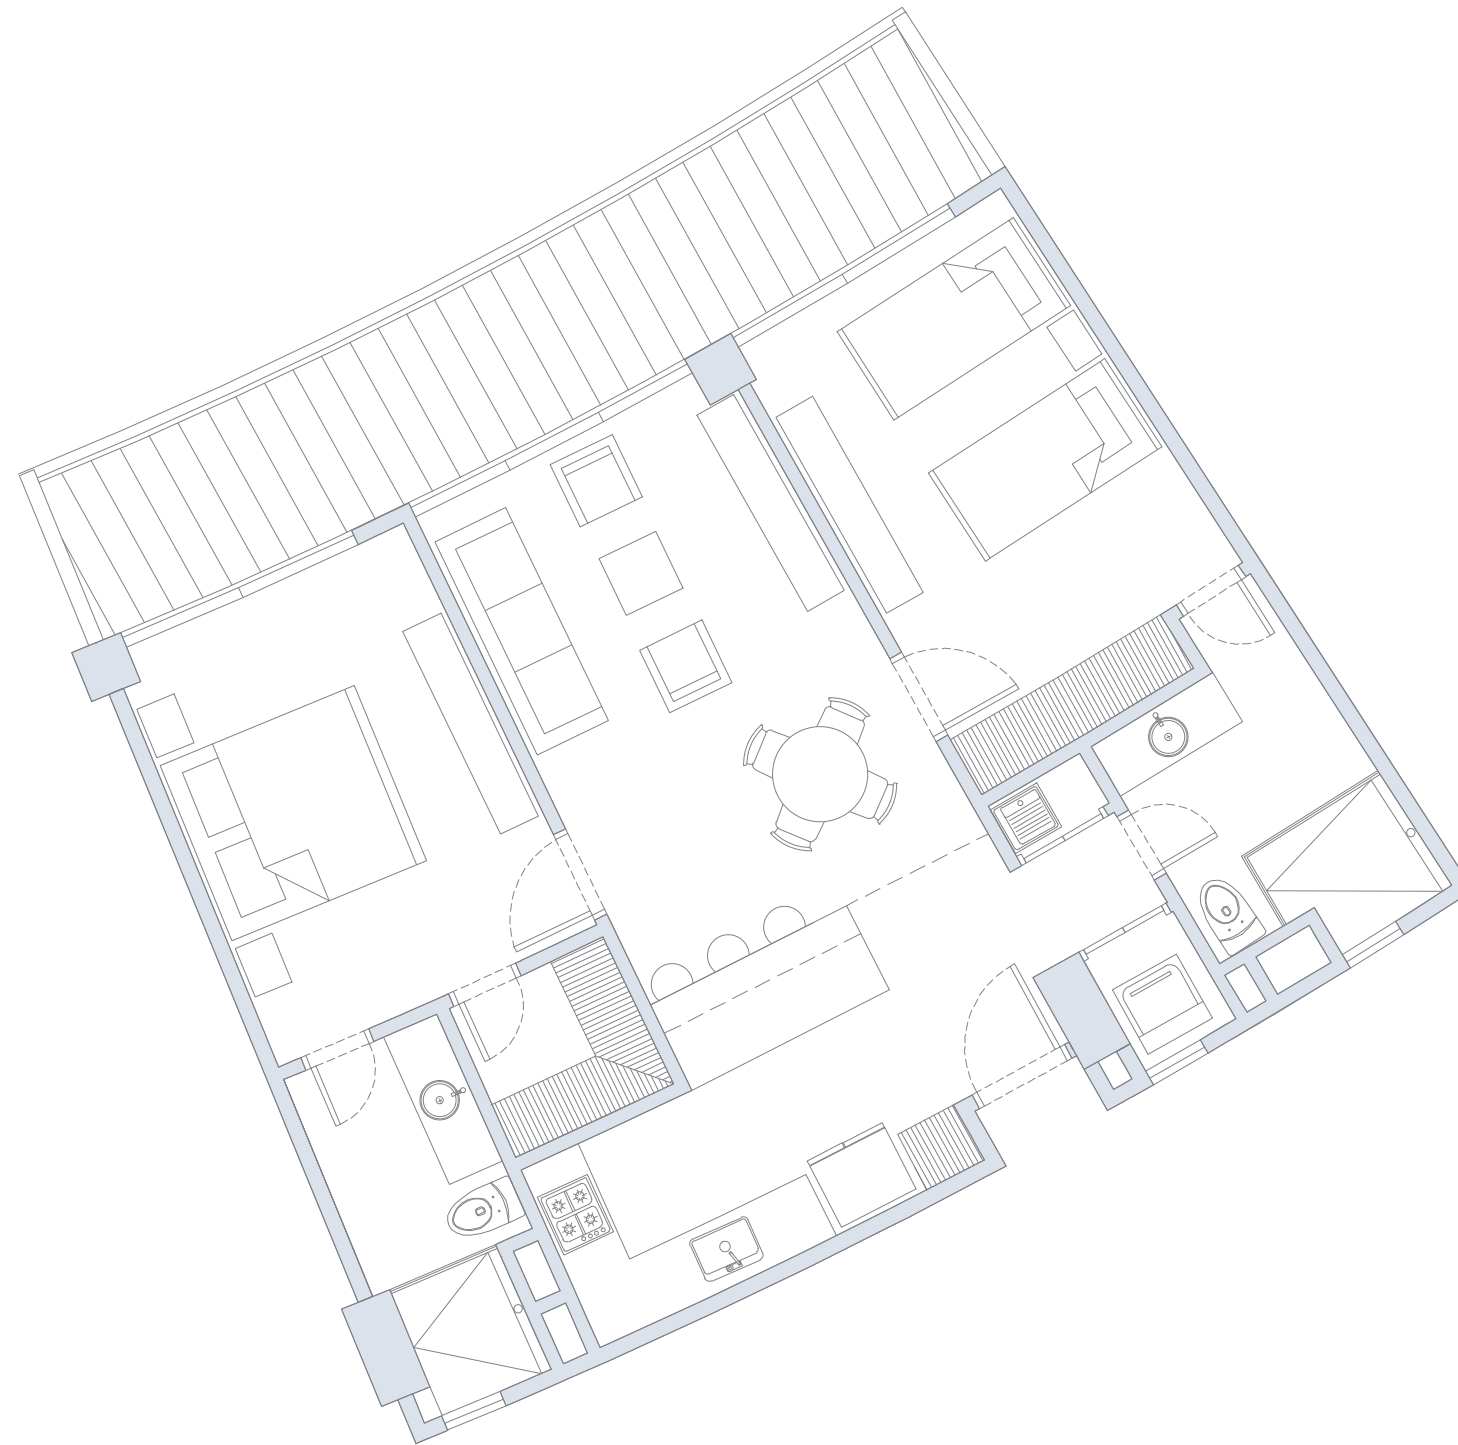

APARTAMENTO 218

2 Alcobas / 2 Baños / Terraza

Área
Interna
85.0 m²

Área
Terraza
17.0 m²

Área
Total
102.0 m²