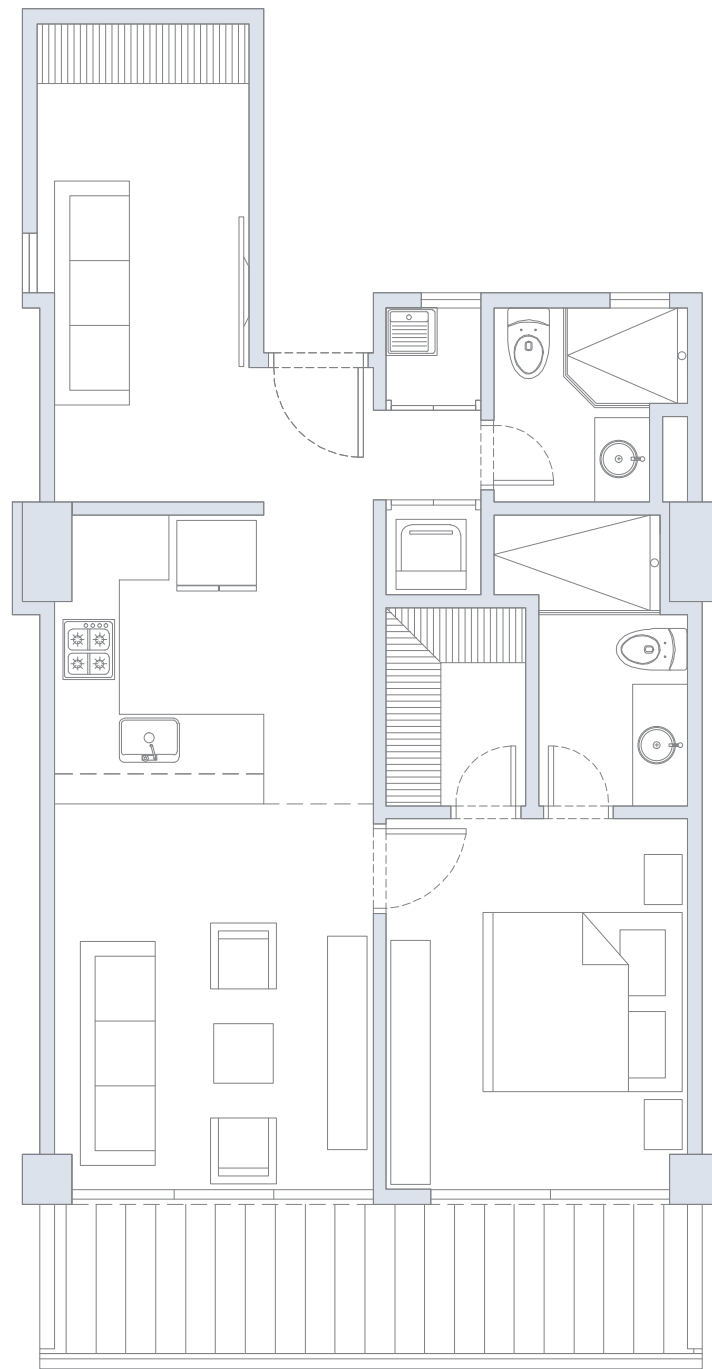

Área
Total
76.7 m²

APARTAMENTO 222
3 Alcobas / 3 Baños / Terraza

Área
Interna
111.0 m²

Área
Terraza
48.0 m²

Área
Total
159.0 m²

Estas imágenes son representaciones arquitectónicas con fines ilustrativos y pueden ser sujetas a cambios por diseños técnicos. Las especificaciones de los inmuebles son las detalladas en los respectivos contratos de promesa de compraventa. El mobiliario mostrado en las imágenes también tiene fines ilustrativos, los inmuebles se venden sin ningún mobiliario. Área Privada Construída: 152.00 m²