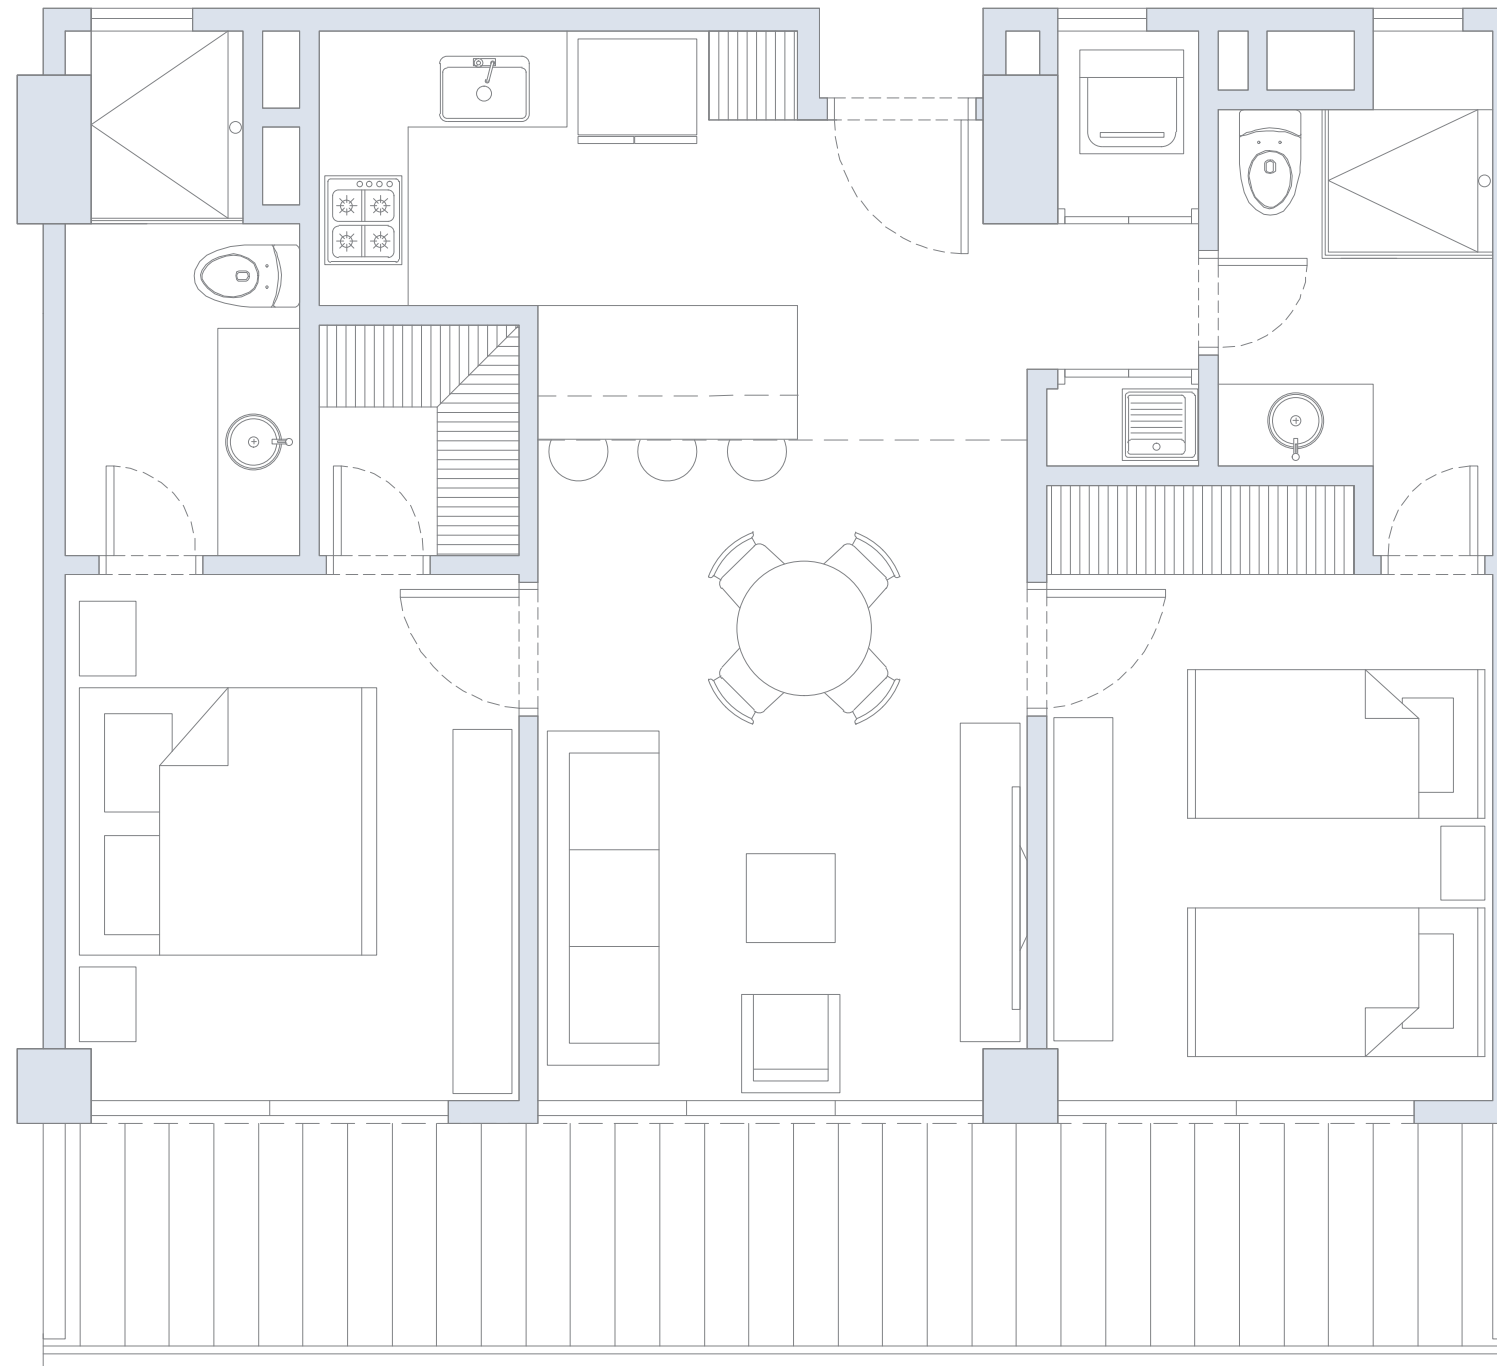

Área
Total
198.5 m²

APARTAMENTO 204

3 Alcobas / 3 Baños / Terraza

Área
Interna
101.5 m²

Área
Terraza
25.4 m²

Área
Total
126.9 m²

APARTAMENTO 205

2 Alcobas / 2 Baños / Terraza

Área
Interna
72.5 m²

Área
Terraza
16.1 m²

Área
Total
88.6 m²

APARTAMENTO 206

1 Alcoba / 2 Baños / Terraza

Área
Interna
59.5 m²

Área
Terraza
17.0 m²

Área
Total
76.5 m²