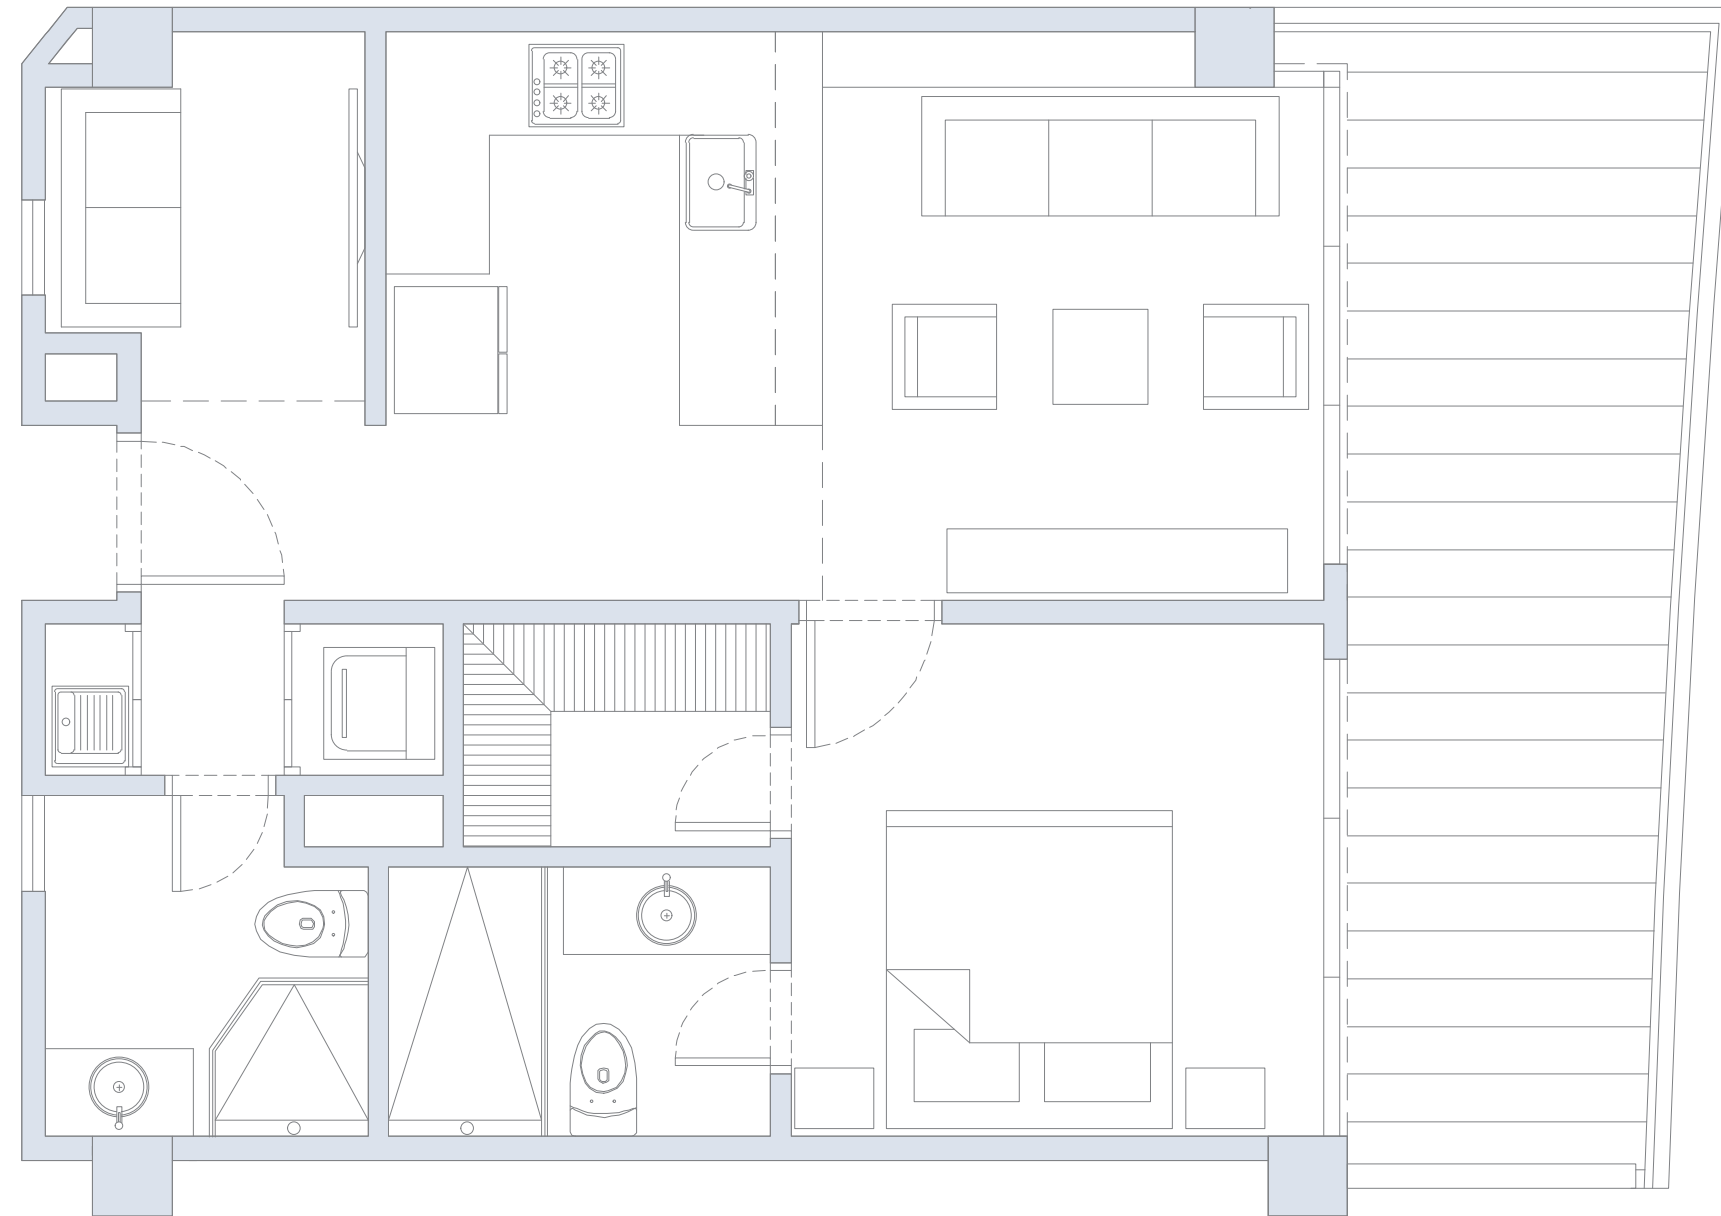

Área
Terraza
16.2 m²

Área
Total
75.2 m²

APARTAMENTO 225

1 Alcoba+E / 2 Baños / Terraza

Área
Interna
65.7 m²

Área
Terraza
11.0 m²

Área
Total
76.7 m²

APARTAMENTO 226