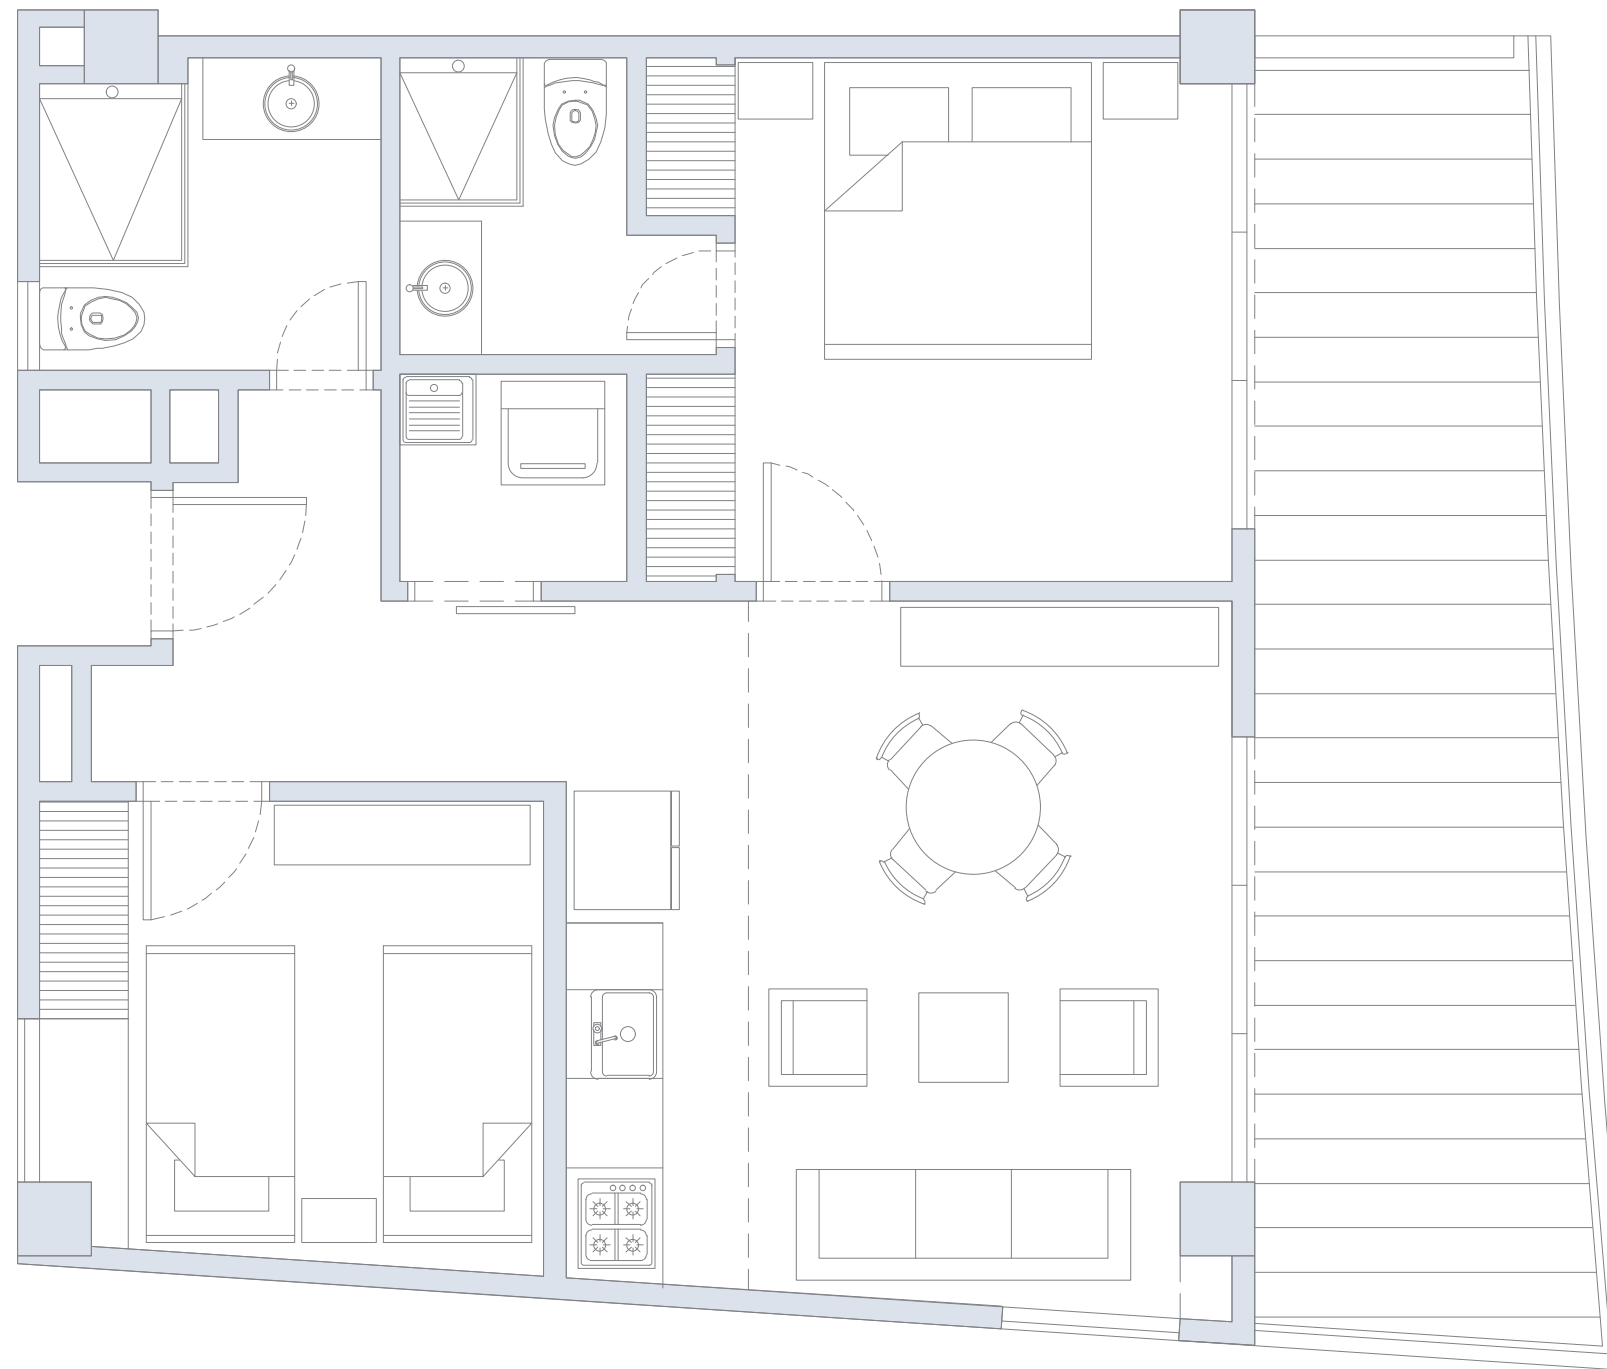

APARTAMENTO 231

Estudio / 1 Baño / Terraza

Área
Interna
34.0 m²

Área
Terraza
8.0 m²

Área
Total
42.0 m²

Estas imágenes son representaciones arquitectónicas con fines ilustrativos y pueden ser sujetas a cambios por diseños técnicos. Las especificaciones de los inmuebles son las detalladas en los respectivos contratos de promesa de compraventa. El mobiliario mostrado en las imágenes también tiene fines ilustrativos, los inmuebles se venden sin ningún mobiliario. Área Privada Construída: 39.30 m²

APARTAMENTO 232

2 Alcobas / 2 Baños / Terraza

Área
Interna
70.0 m²

Área
Terraza
20.0 m²

Área
Total
90.0 m²