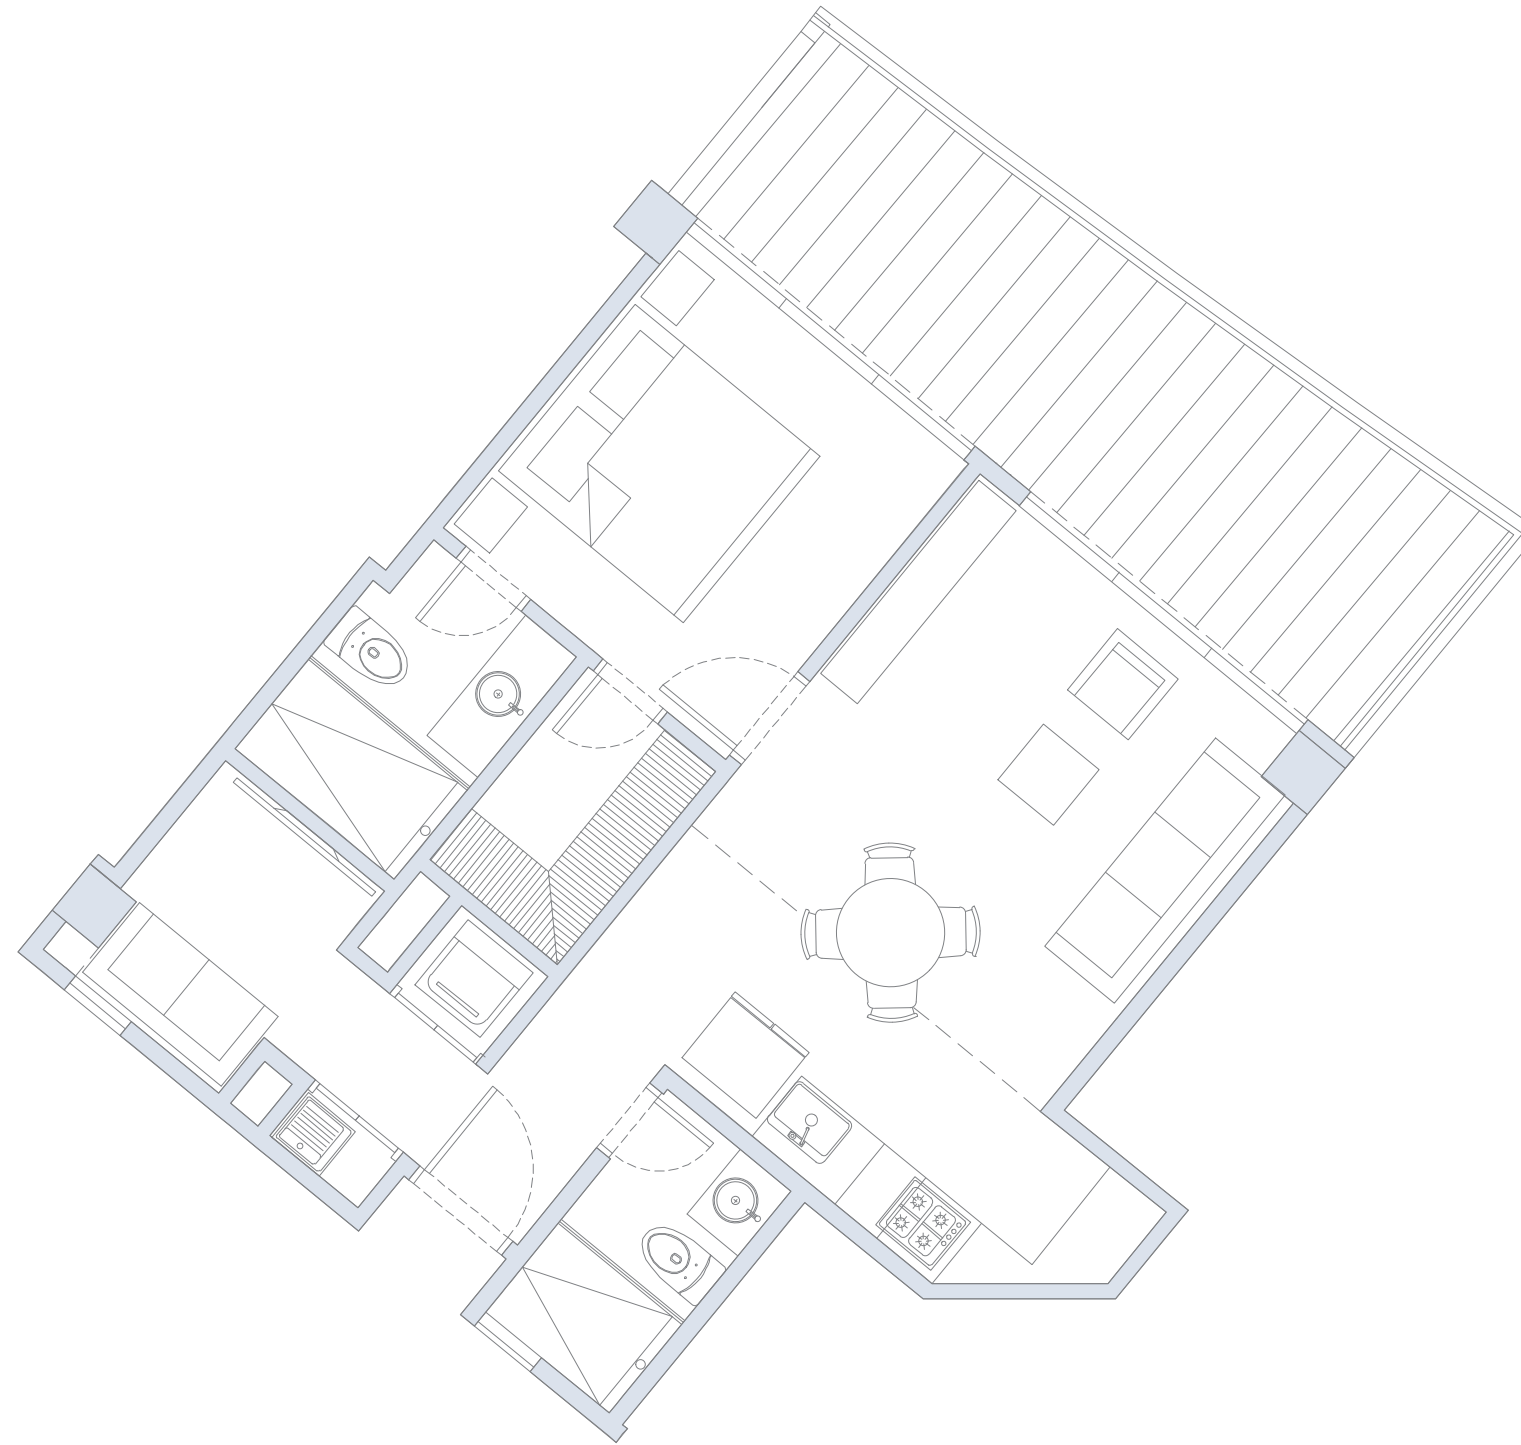

APARTAMENTO 223

1 Alcoba+E / 2 Baños / Terraza

Área
Interna
65.7 m²

Área
Terraza
11.0 m²

Área
Total
76.7 m²

APARTAMENTO 224

1 Alcoba+E / 2 Baños / Terraza

Área
Interna
59.0 m²