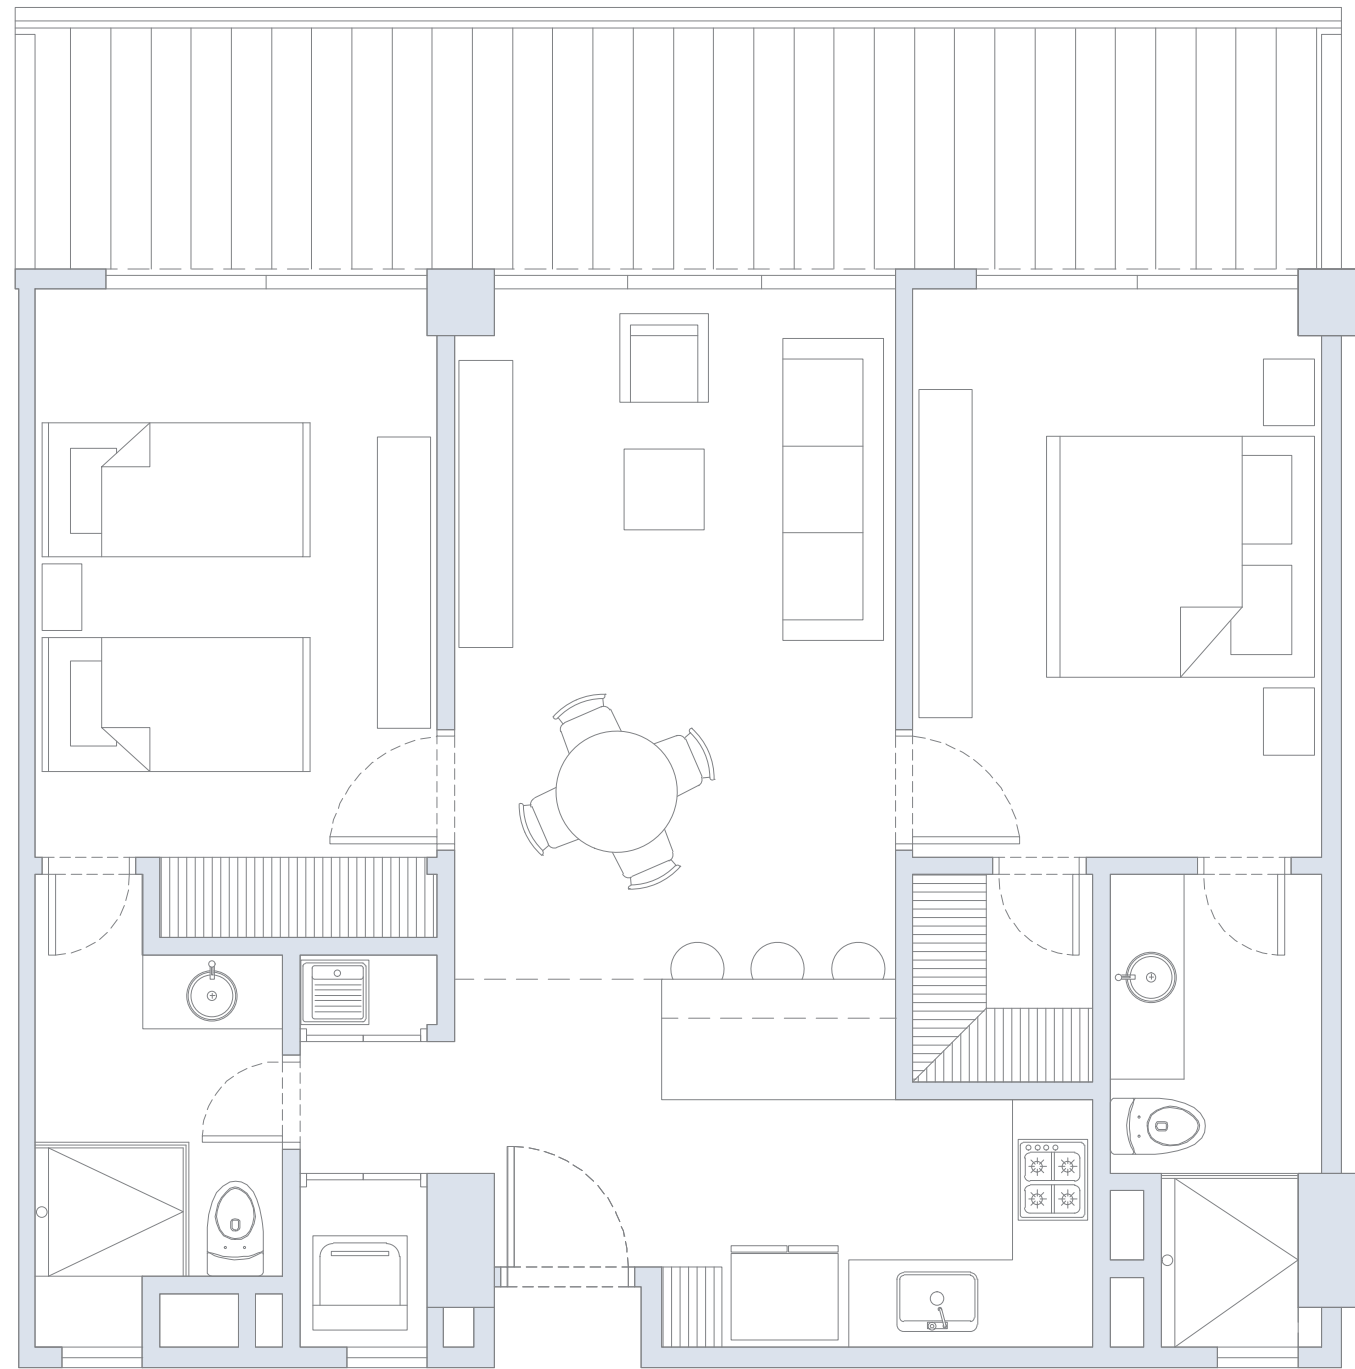

APARTAMENTO 212

2 Alcobas / 2 Baños / Terraza

Área
Interna
79.5 m²

Área
Terraza
19.0 m²

Área
Total
98.5 m²