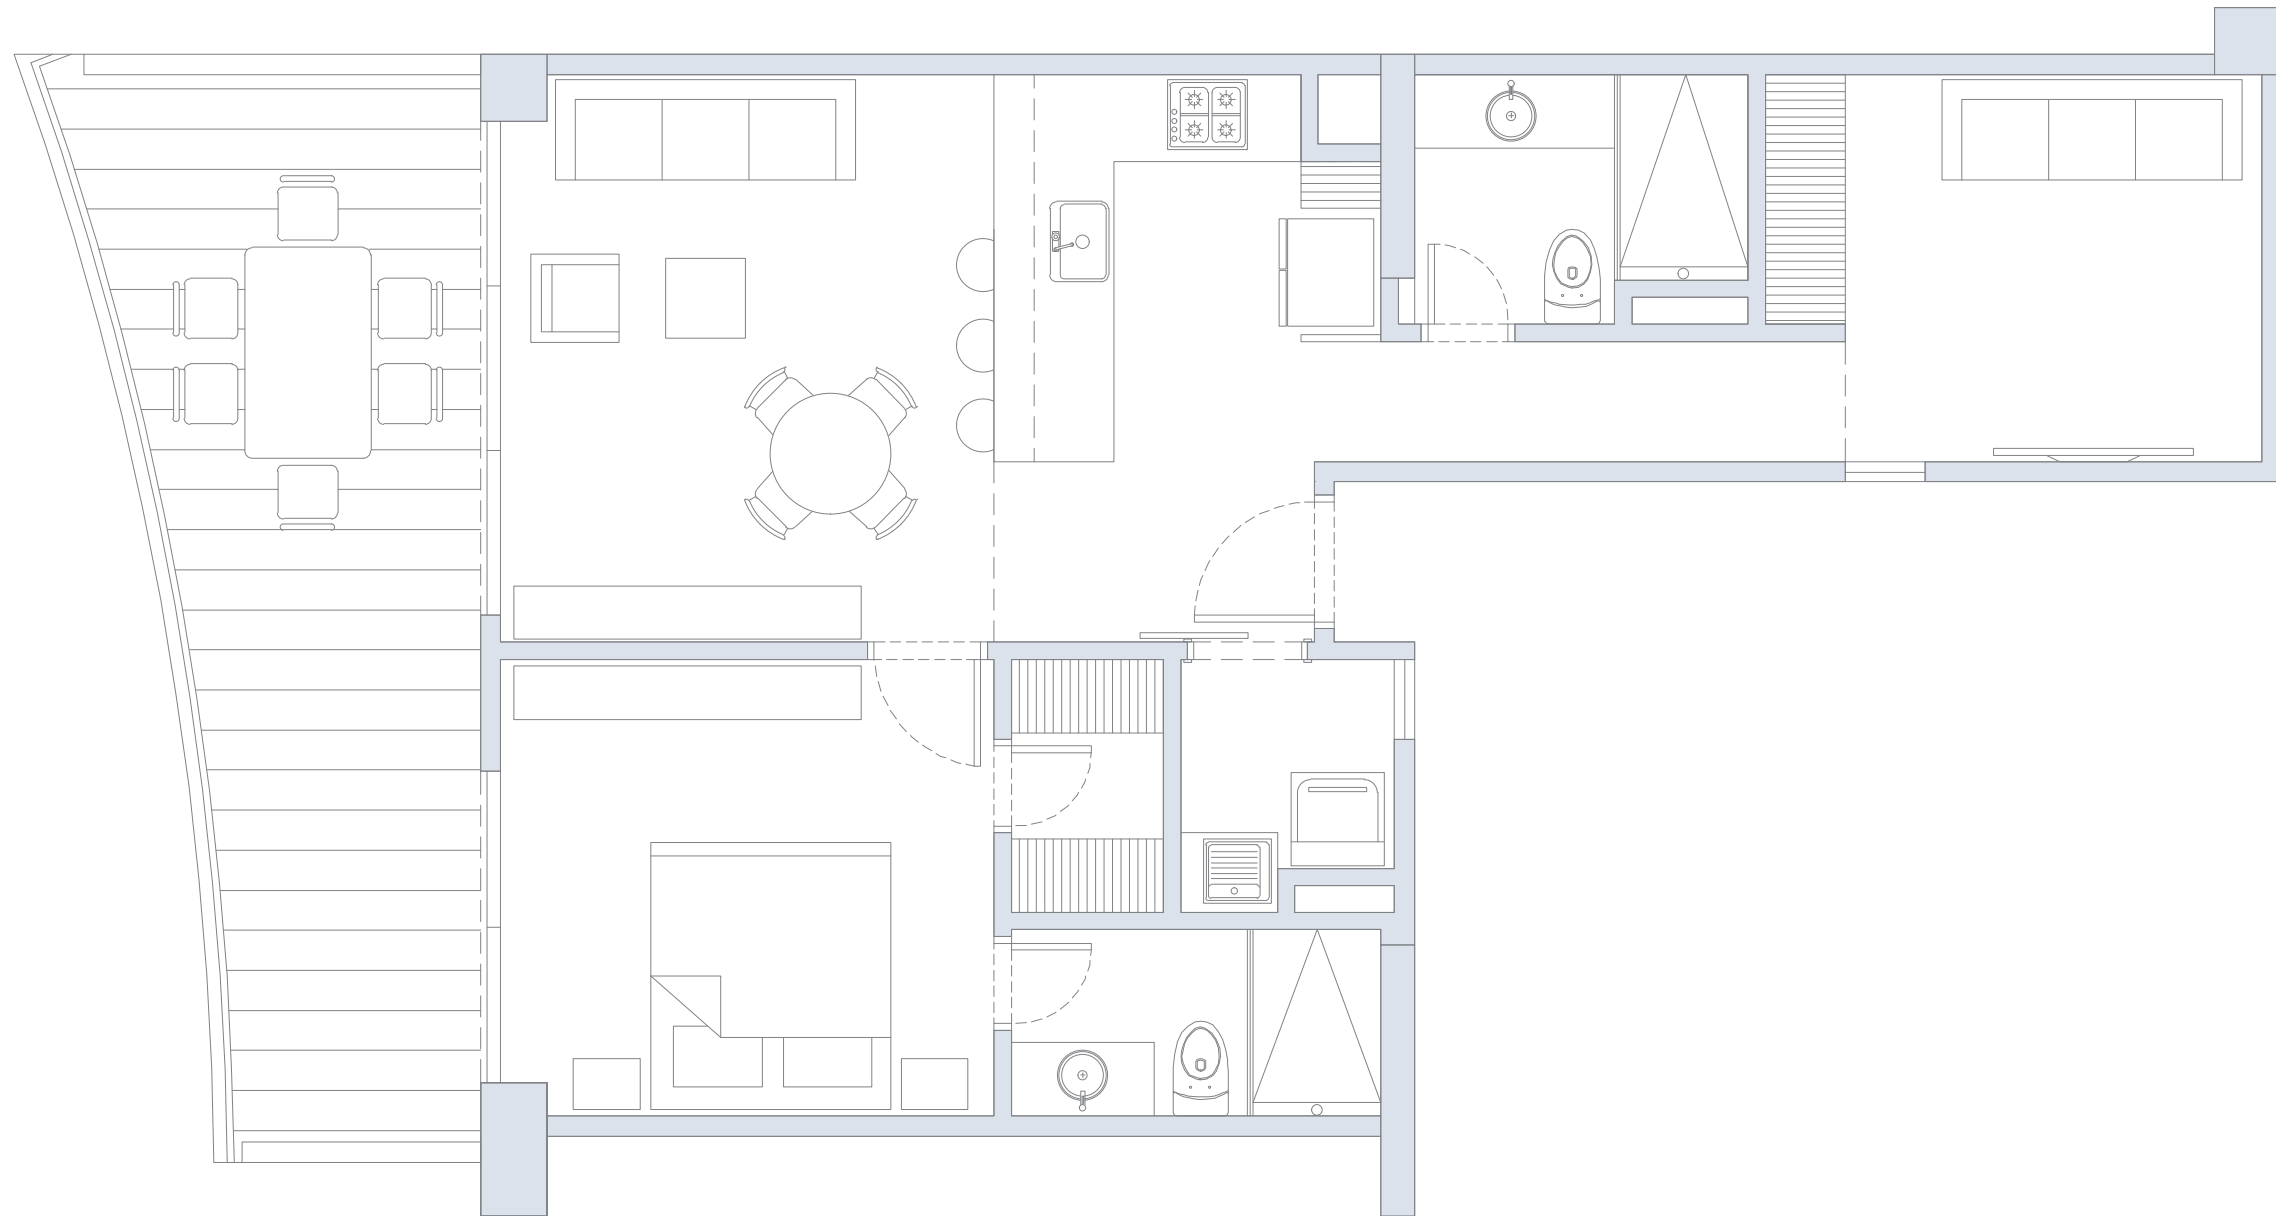

Planta No 2

morros  aura

APARTAMENTO 201

3 Alcobas / 4 Baños / Terraza

Área
Interna
184.0 m²

Área
Terraza
66.45 m²

Área
Total
250.45 m²

APARTAMENTO 202