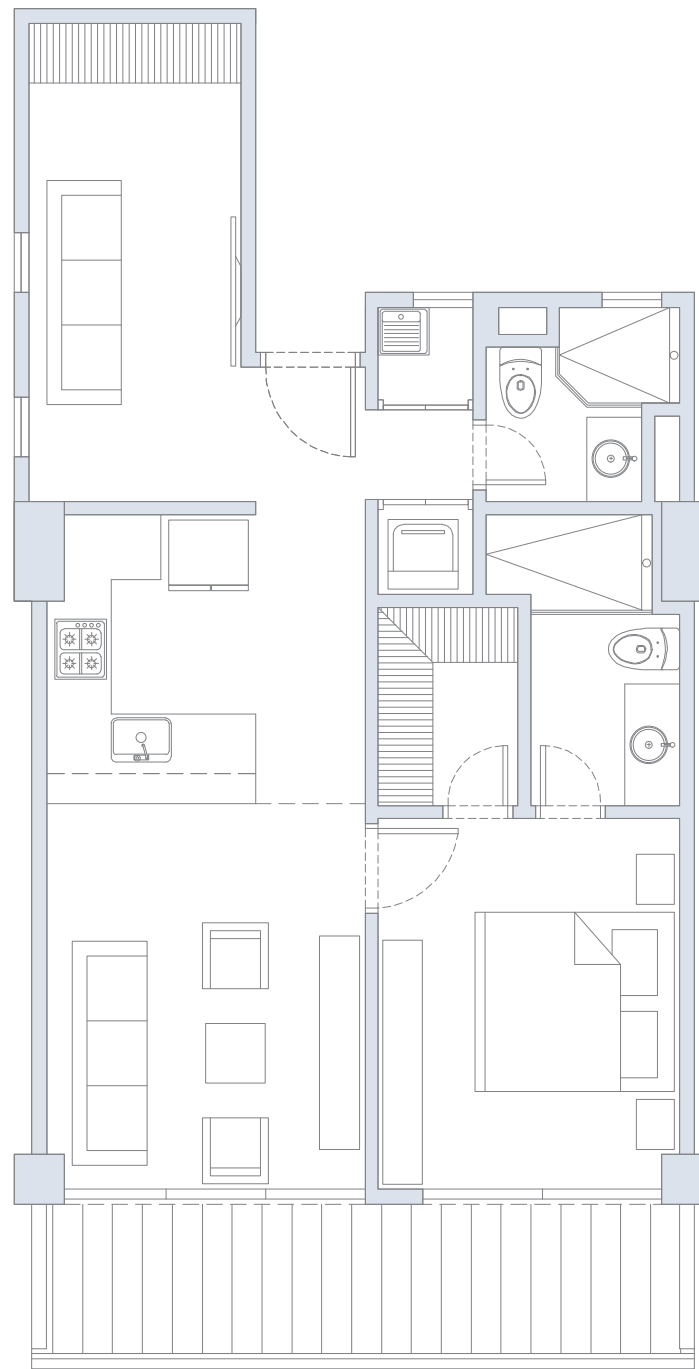

Área
Total
95.0 m²

APARTAMENTO 212

2 Alcobas / 2 Baños / Terraza

Área
Interna
79.5 m²

Área
Terraza
19.0 m²

Área
Total
98.5 m²

APARTAMENTO 213

1 Alcoba+E / 2 Baños / Terraza

Área
Interna
66.5 m²

Área
Terraza
11.0 m²

Área
Total
77.5 m²

APARTAMENTO 215

1 Alcoba+E / 2 Baños / Terraza

Área
Interna
65.7 m²

Área
Terraza
11.0 m²

Área
Total
76.7 m²