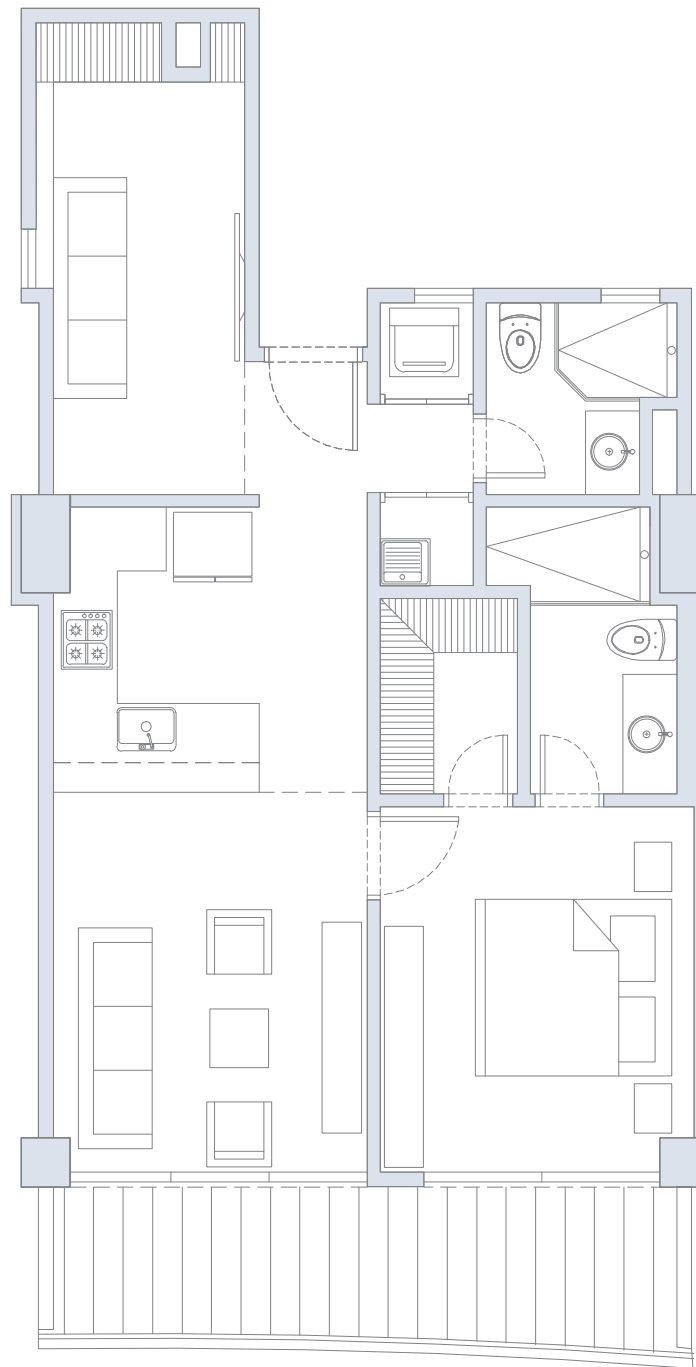

Área
Total
76.7 m²

APARTAMENTO 228

Estudio / 1 Baño / Terraza

Área
Interna
34.0 m²

Área
Terraza
8.0 m²

Área
Total
42.0 m²

APARTAMENTO 229

1 Alcoba+E / 2 Baños / Terraza