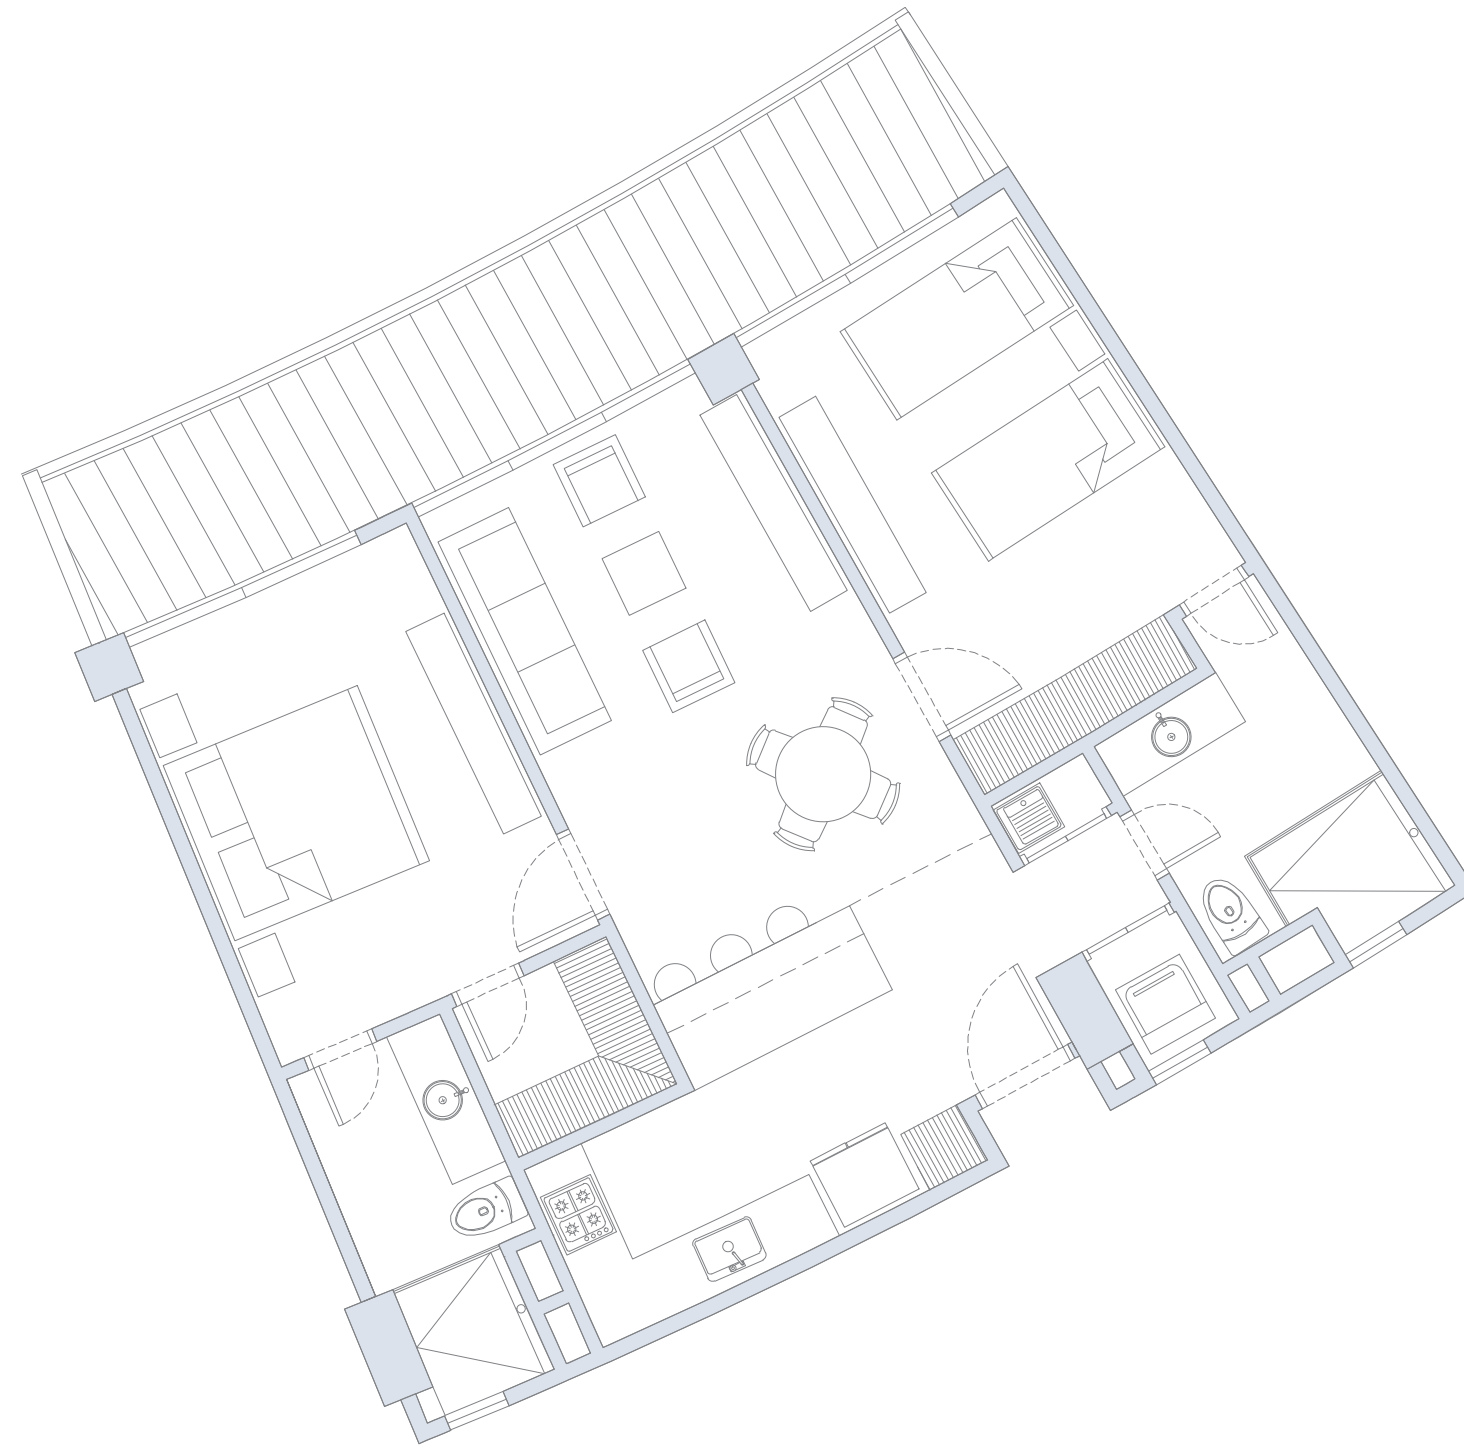

## APARTAMENTO 418

2 Alcobas / 2 Baños / Terraza

Área  
Interna  
85.0 m<sup>2</sup>

Área  
Terraza  
17.0 m<sup>2</sup>

Área  
Total  
102.0 m<sup>2</sup>