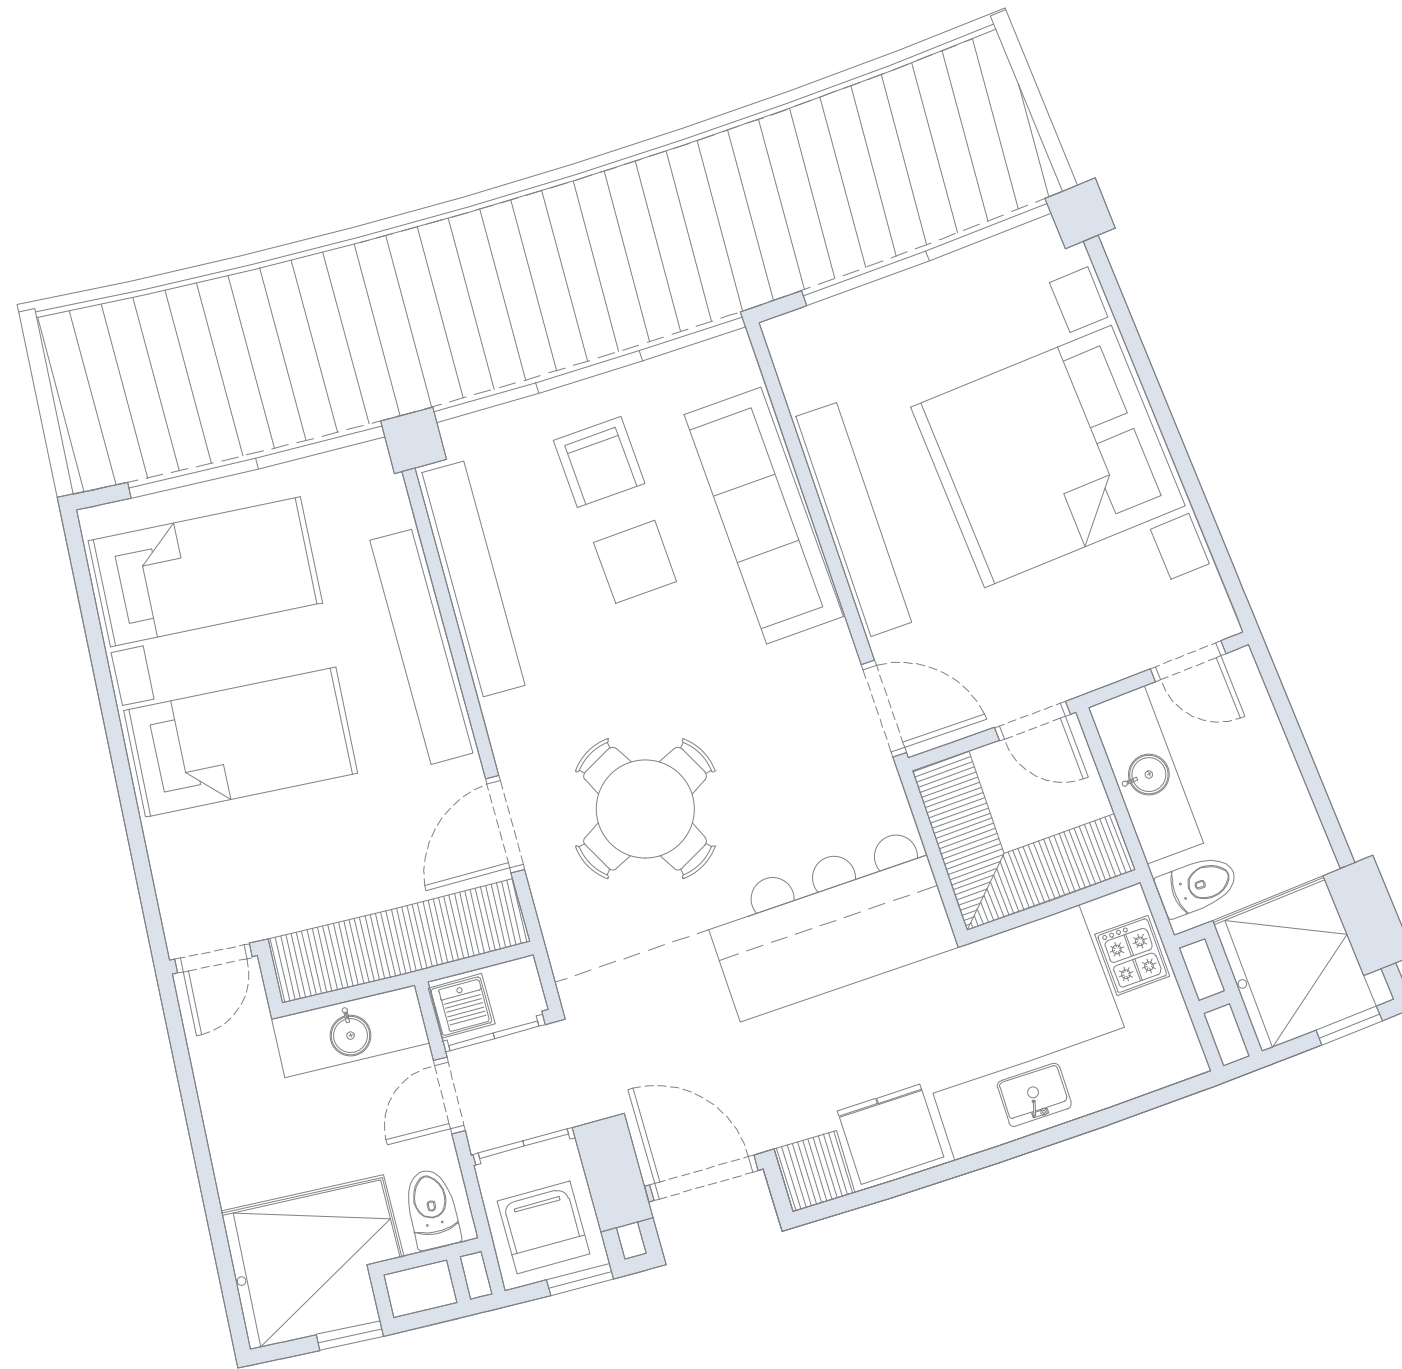

## APARTAMENTO 415

1 Alcoba+E / 2 Baños / Terraza

Área  
Interna  
65.7 m<sup>2</sup>

Área  
Terraza  
11.0 m<sup>2</sup>

Área  
Total  
76.7 m<sup>2</sup>