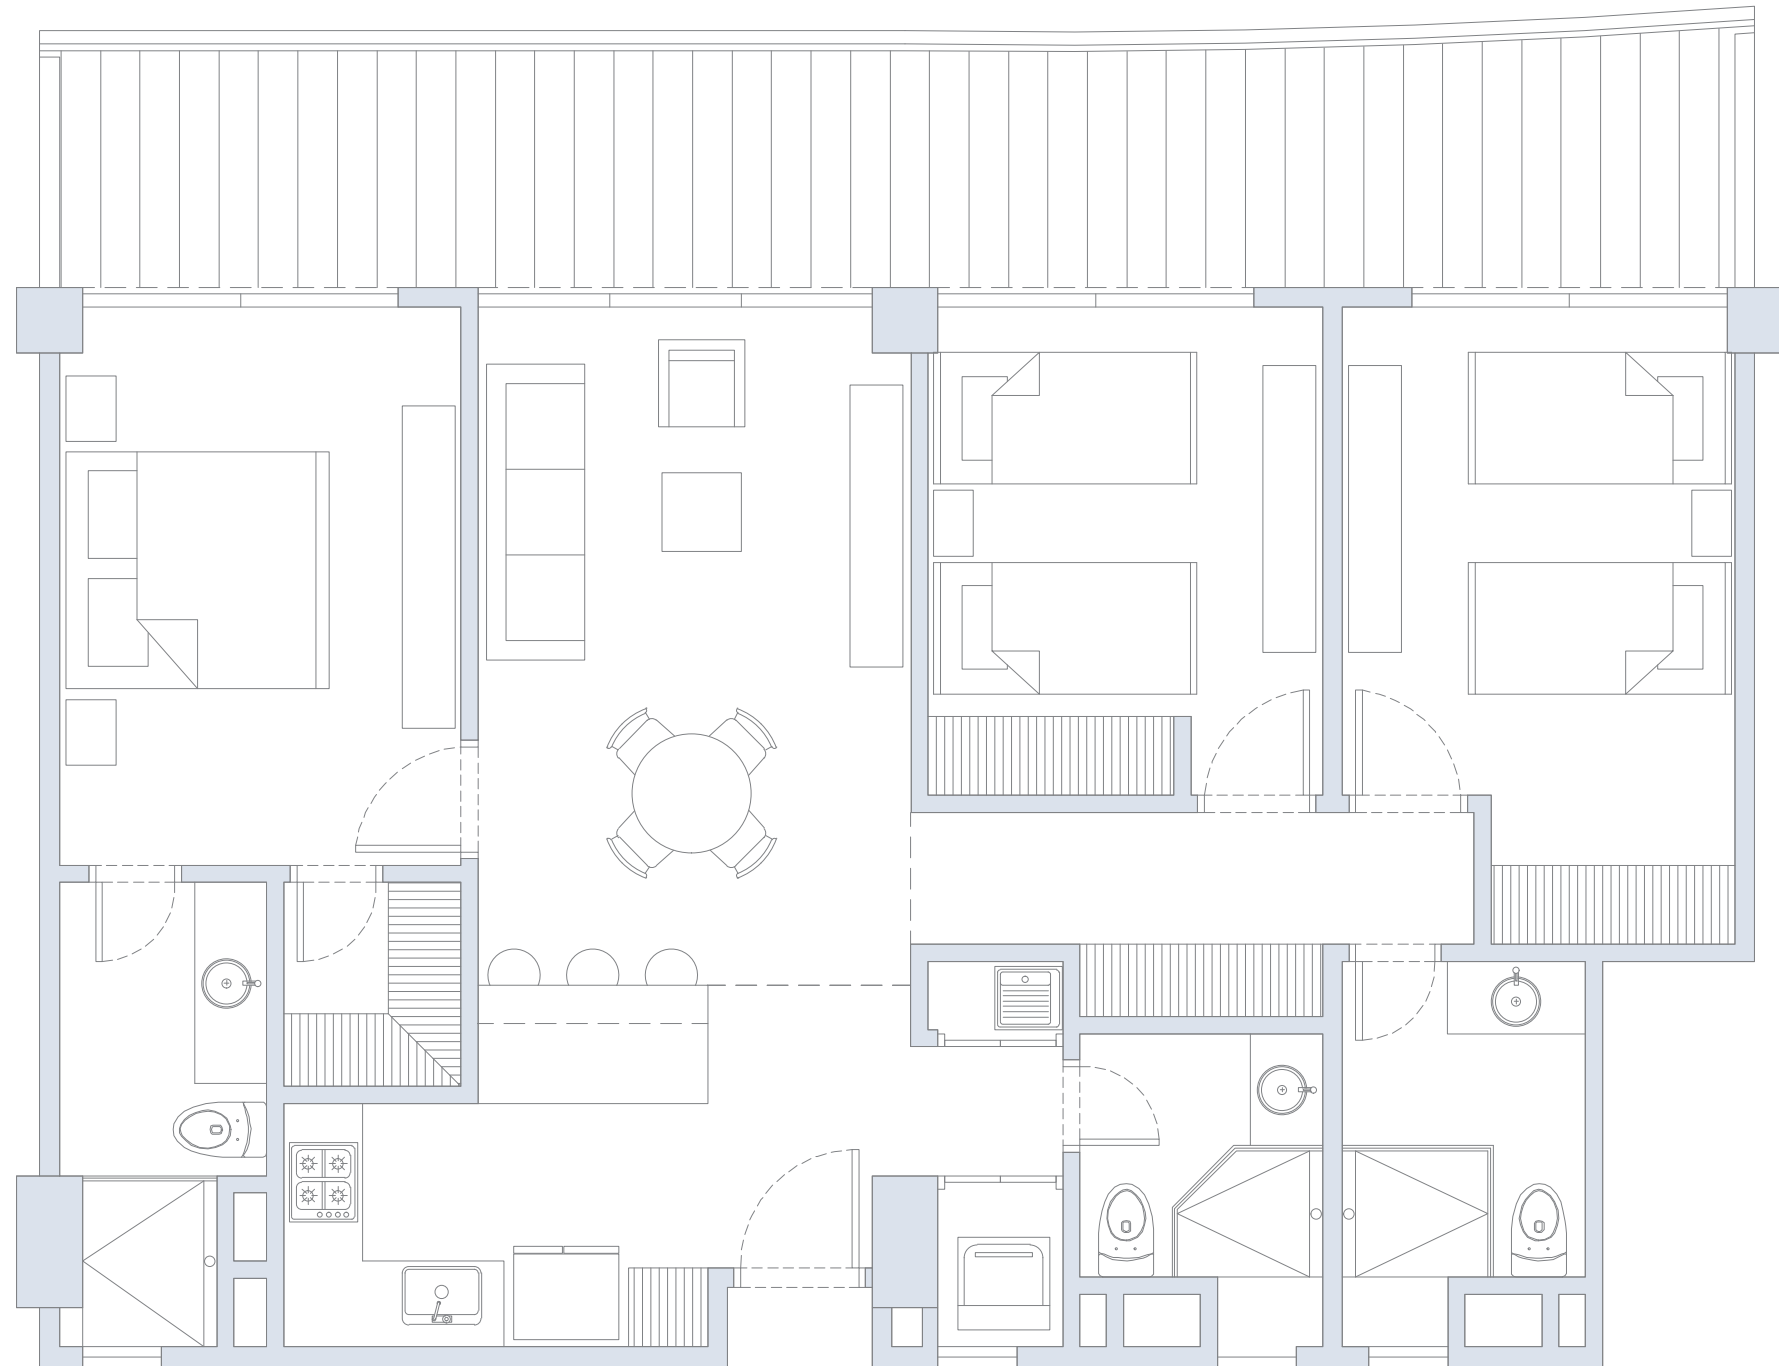

## APARTAMENTO 403

3 Alcobas / 4 Baños / Terraza

Área  
Interna  
157.5 m<sup>2</sup>

Área  
Terraza  
41.0 m<sup>2</sup>

Área  
Total  
198.5 m<sup>2</sup>