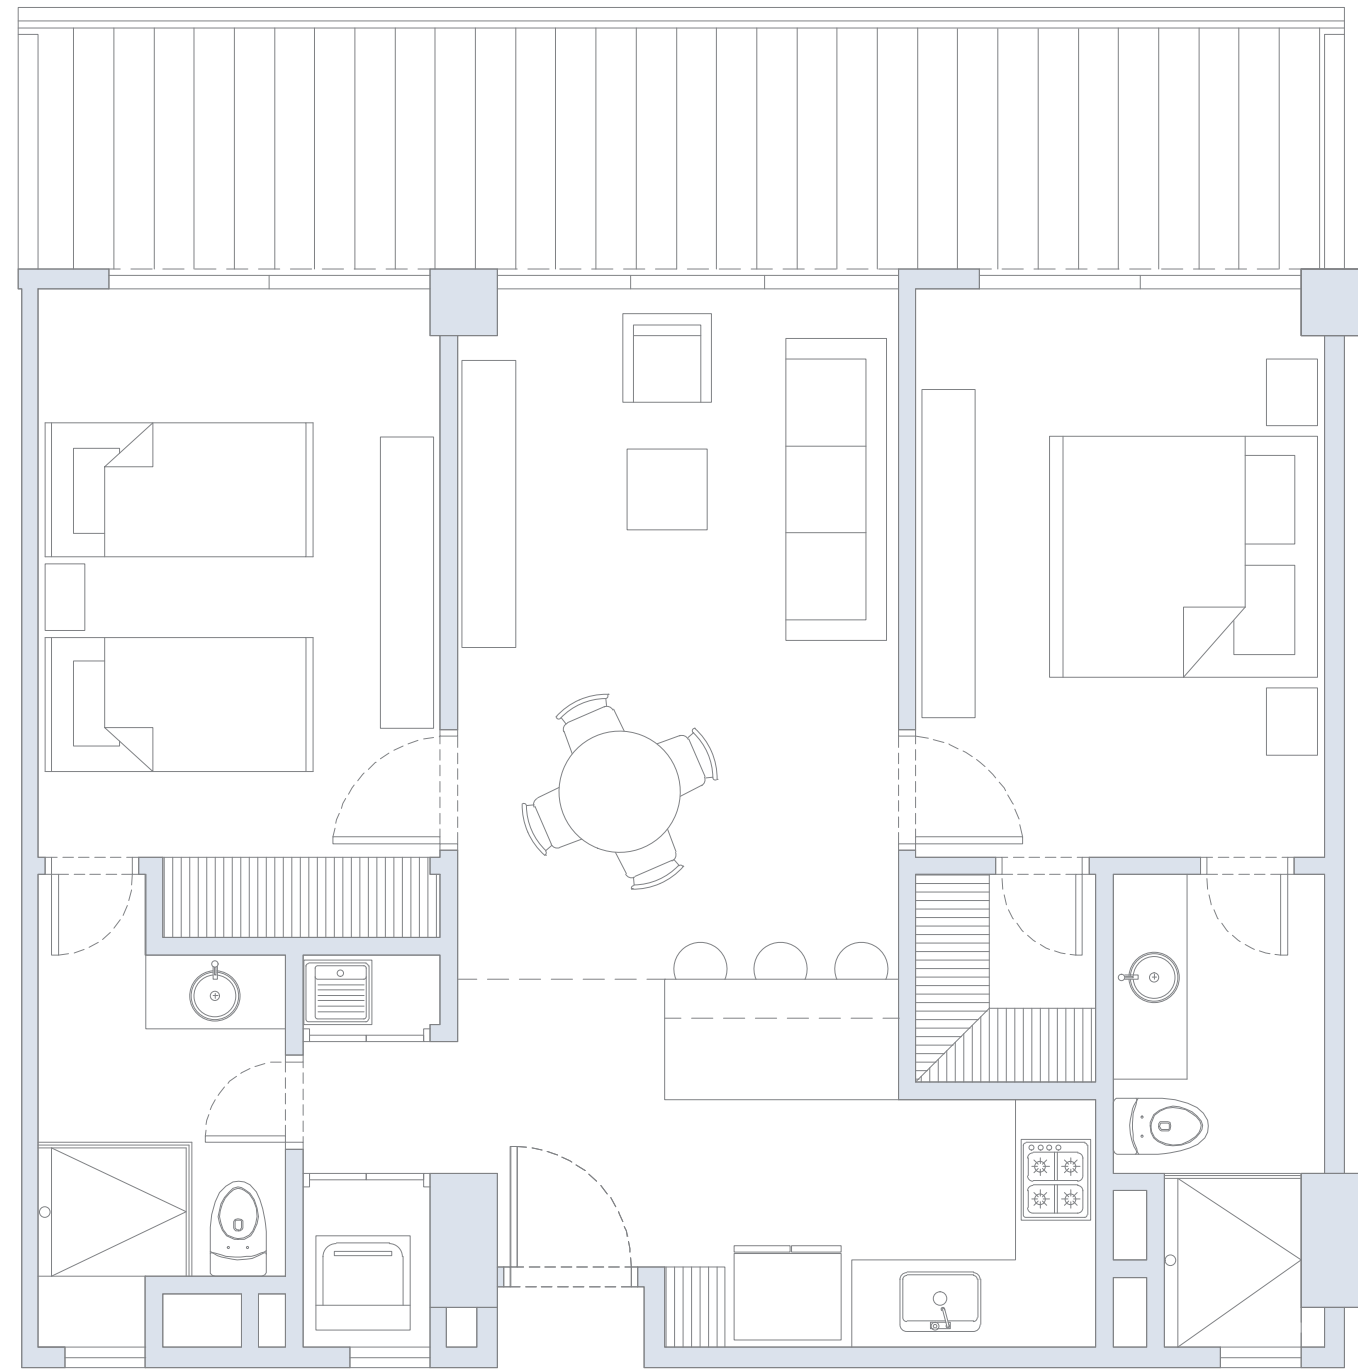

## APARTAMENTO 411

2 Alcobas / 2 Baños / Terraza

Área  
Interna  
74.0 m<sup>2</sup>

Área  
Terraza  
21.0 m<sup>2</sup>

Área  
Total  
95.0 m<sup>2</sup>