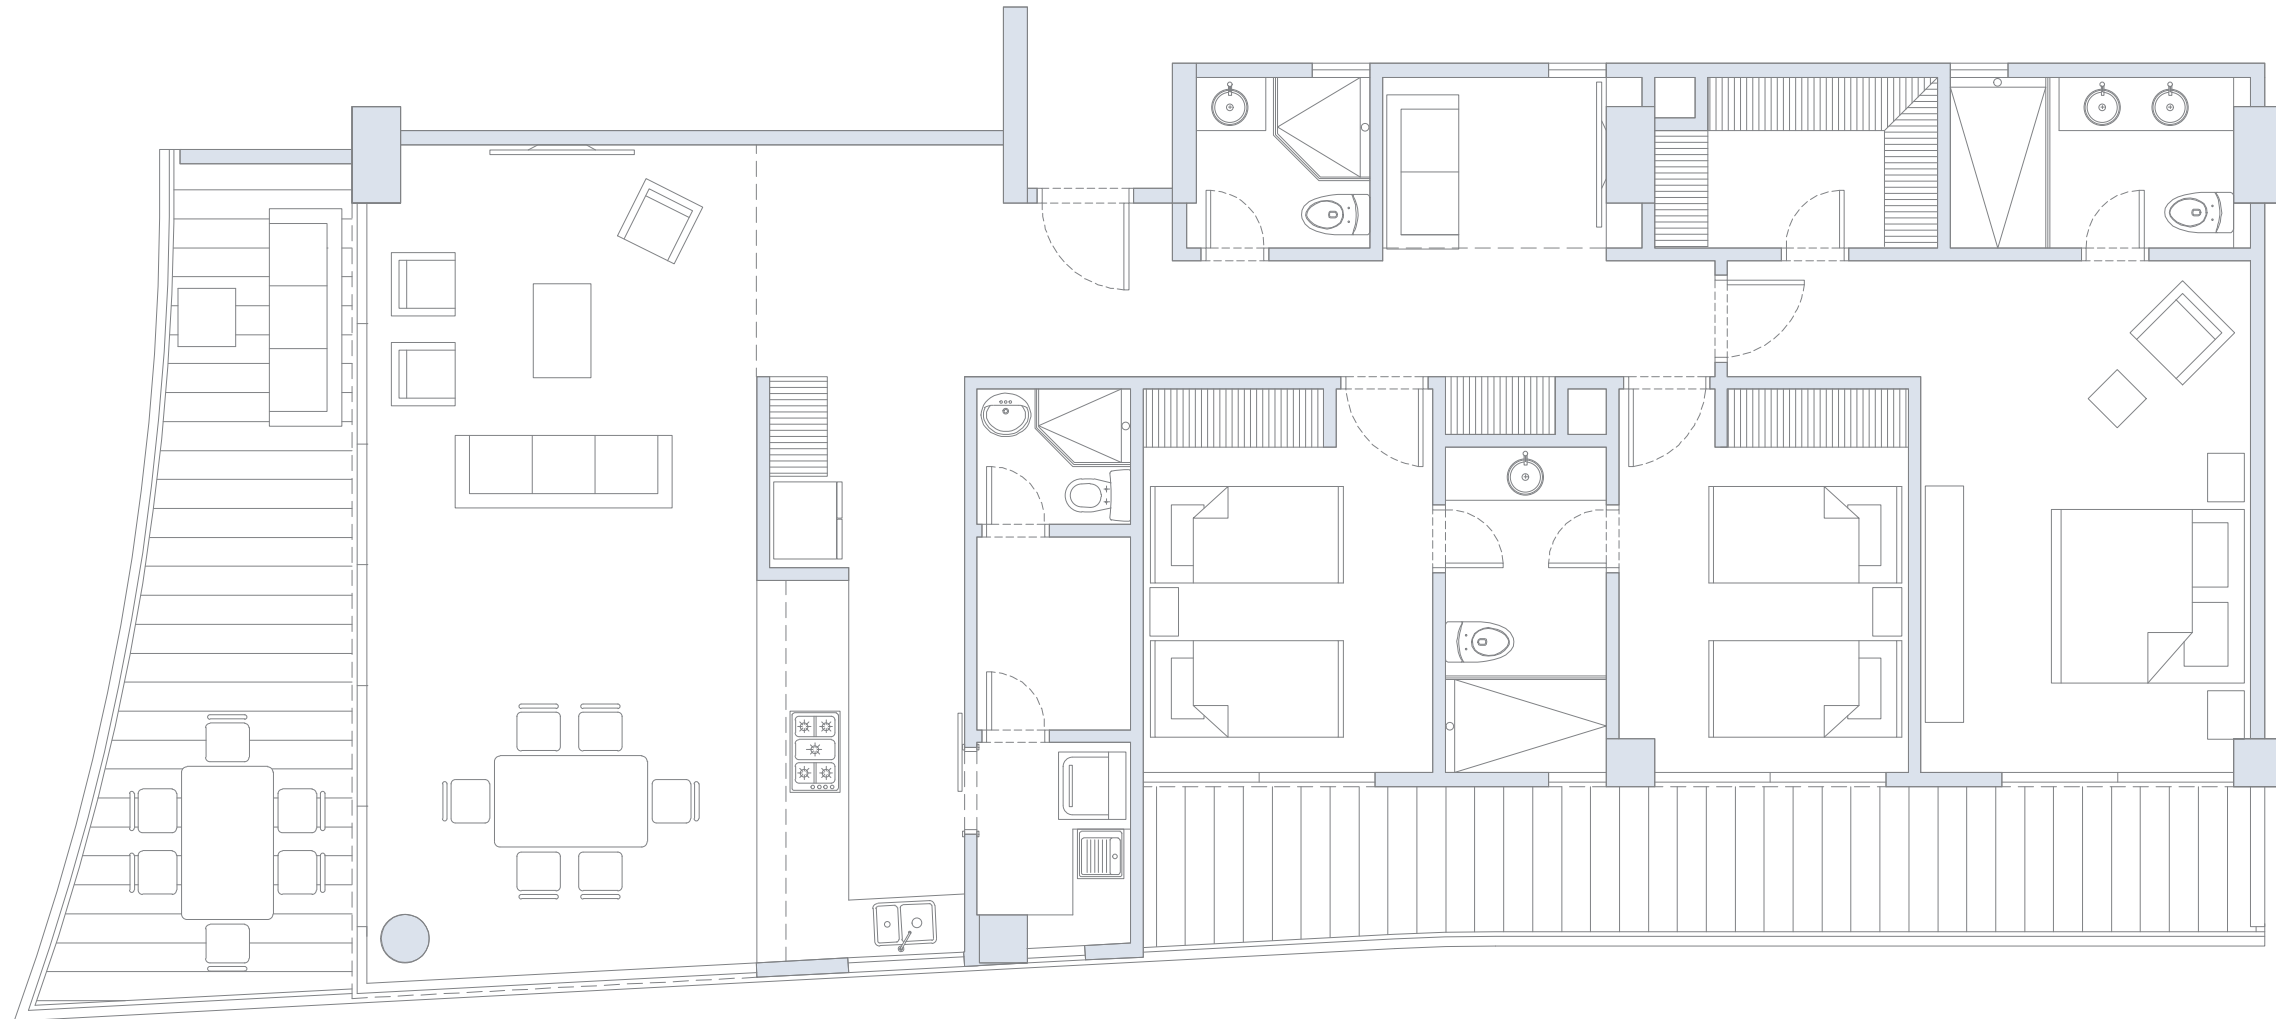

## APARTAMENTO 402

1 Alcoba+E / 2 Baños / Terraza

Área  
Interna  
75.5 m<sup>2</sup>

Área  
Terraza  
20.4 m<sup>2</sup>

Área  
Total  
95.9 m<sup>2</sup>

## APARTAMENTO 403

3 Alcobas / 4 Baños / Terraza

Área  
Interna  
157.5 m<sup>2</sup>

Área  
Terraza  
41.0 m<sup>2</sup>

Área  
Total  
198.5 m<sup>2</sup>