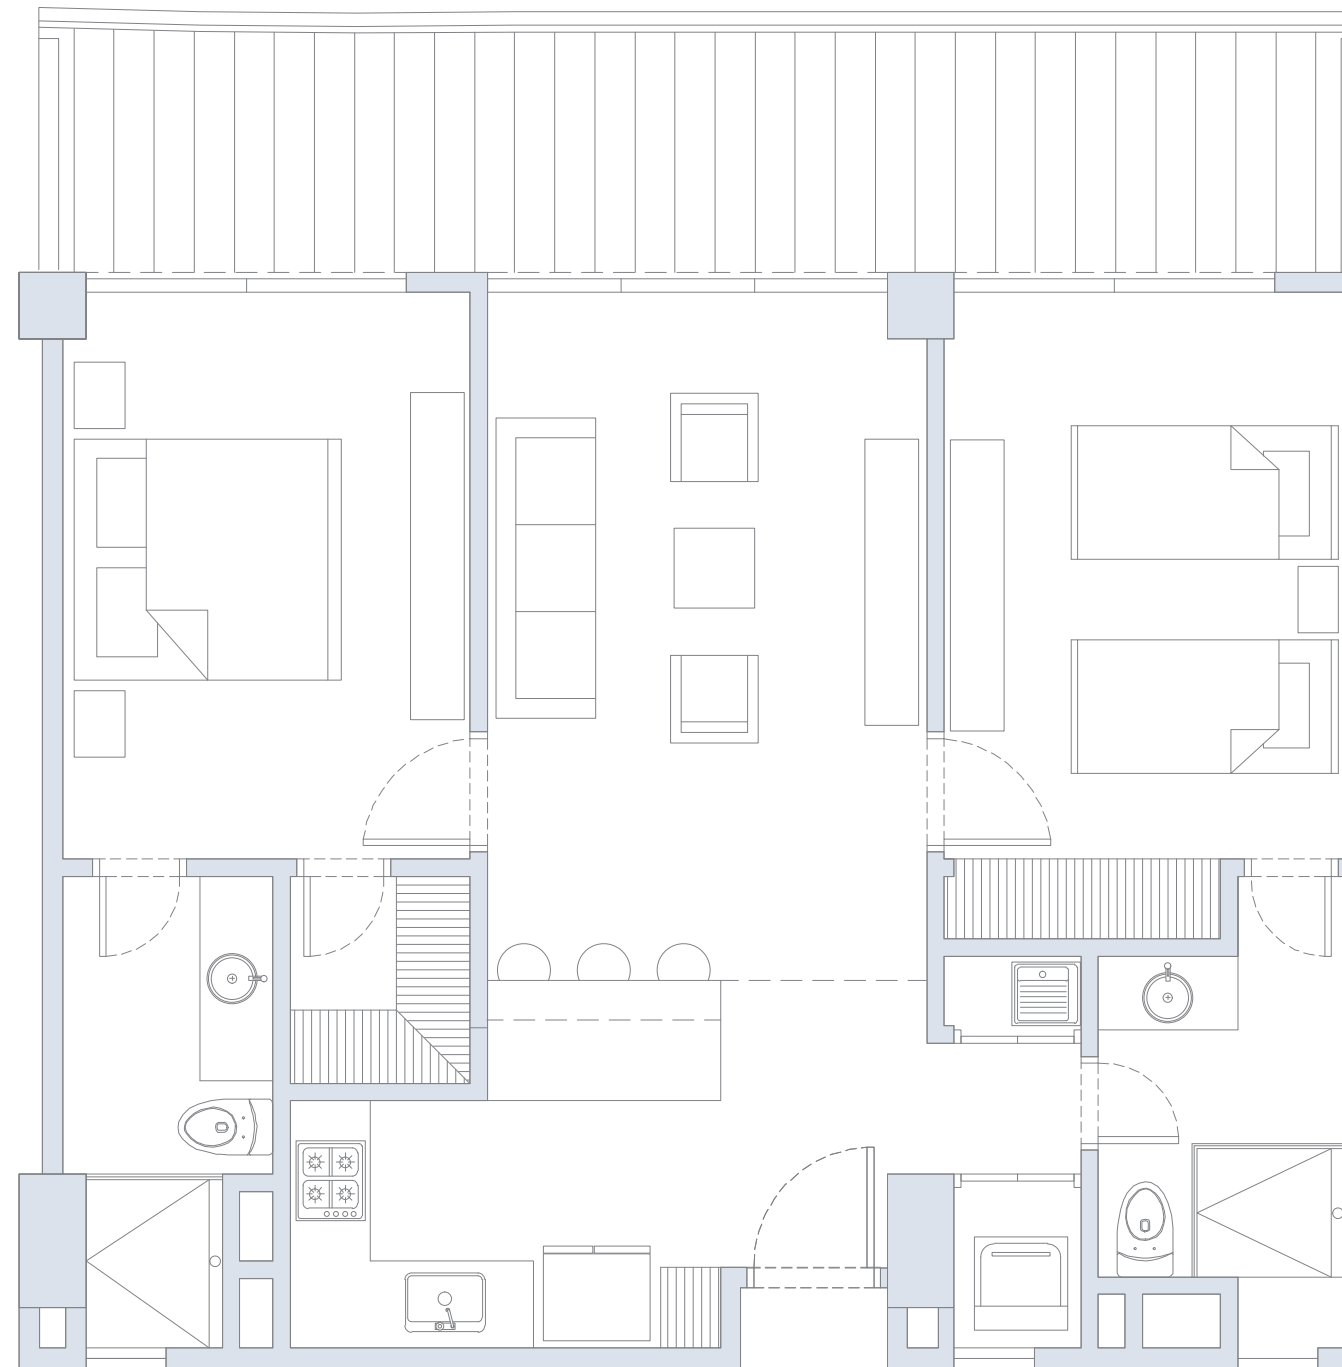

## APARTAMENTO 409

1 Alcoba / 2 Baños / Terraza

Área  
Interna  
50.0 m<sup>2</sup>

Área  
Terraza  
14.8 m<sup>2</sup>

Área  
Total  
64.8 m<sup>2</sup>