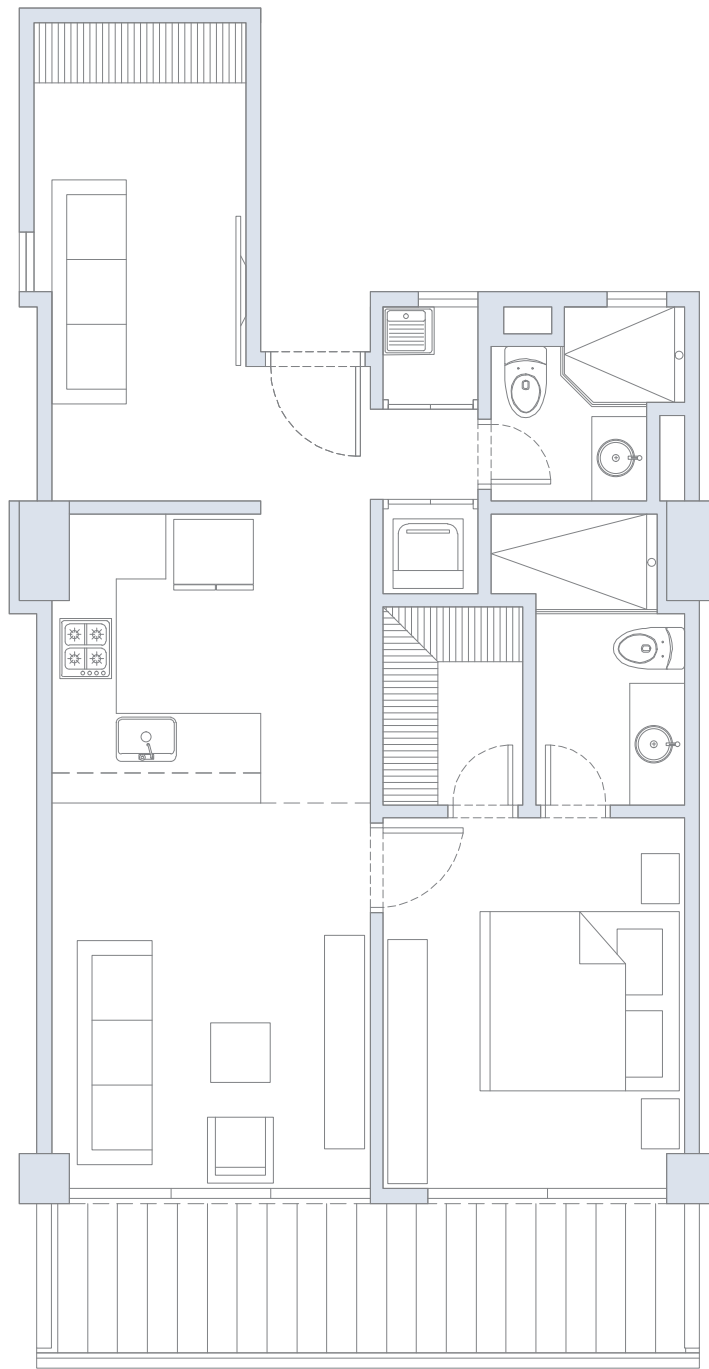

## APARTAMENTO 416

2 Alcobas / 2 Baños / Terraza

Área  
Interna  
85.0 m<sup>2</sup>

Área  
Terraza  
17.0 m<sup>2</sup>

Área  
Total  
102.0 m<sup>2</sup>