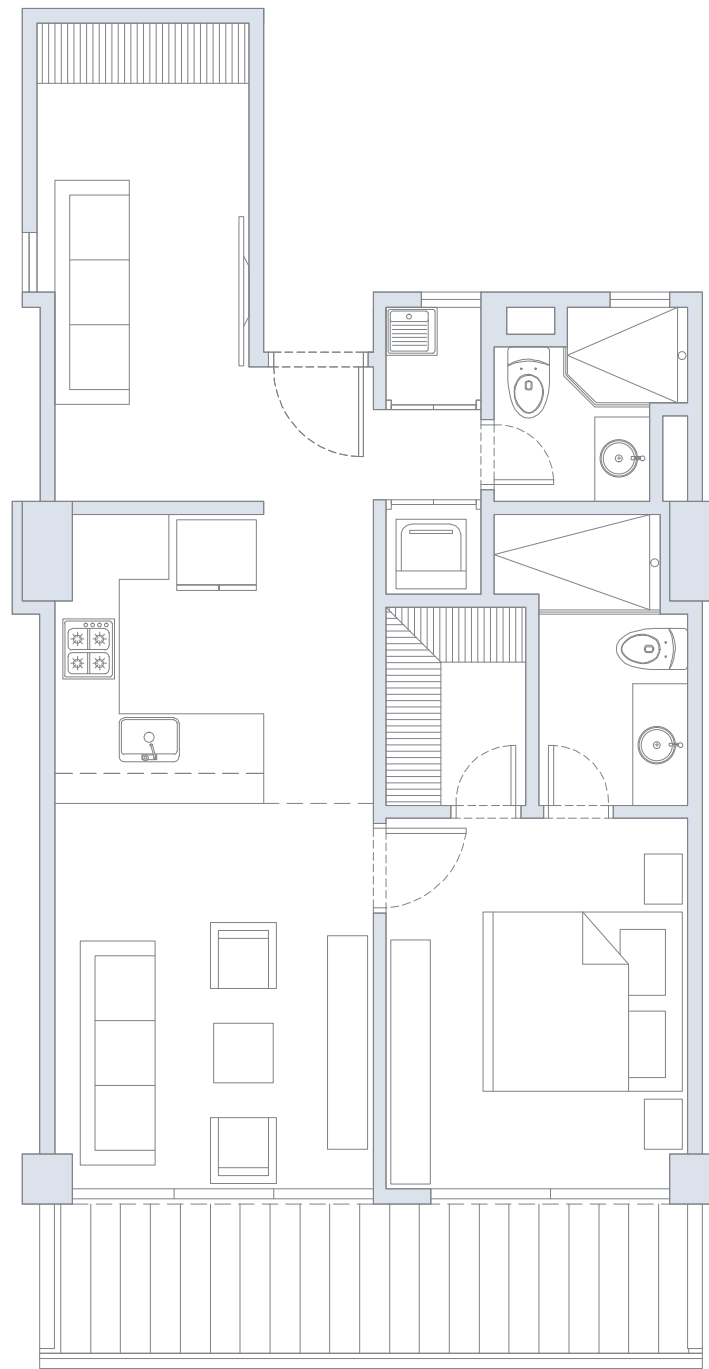

## APARTAMENTO 418

2 Alcobas / 2 Baños / Terraza

Área  
Interna  
85.0 m<sup>2</sup>

Área  
Terraza  
17.0 m<sup>2</sup>

Área  
Total  
102.0 m<sup>2</sup>