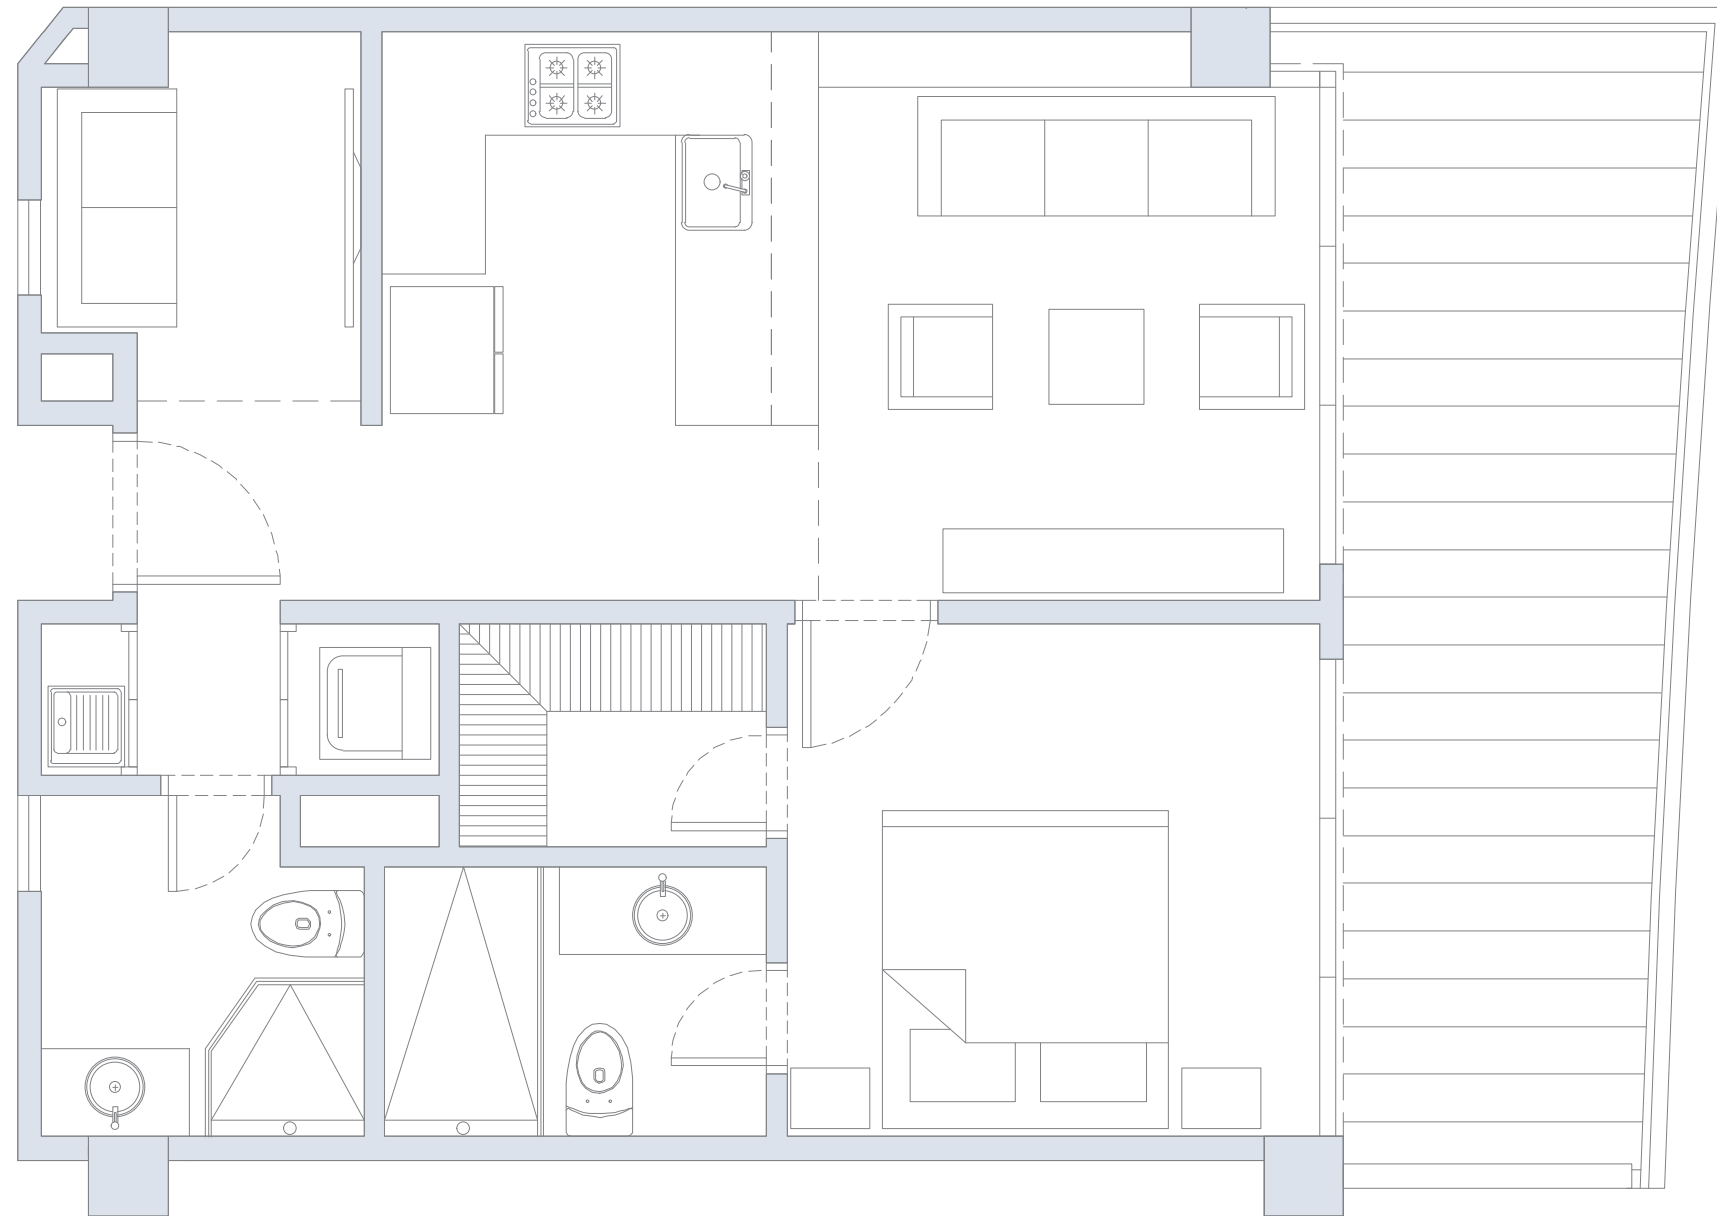

## APARTAMENTO 425

1 Alcoba+E / 2 Baños / Terraza

Área  
Interna  
65.7 m<sup>2</sup>

Área  
Terraza  
11.0 m<sup>2</sup>

Área  
Total  
76.7 m<sup>2</sup>