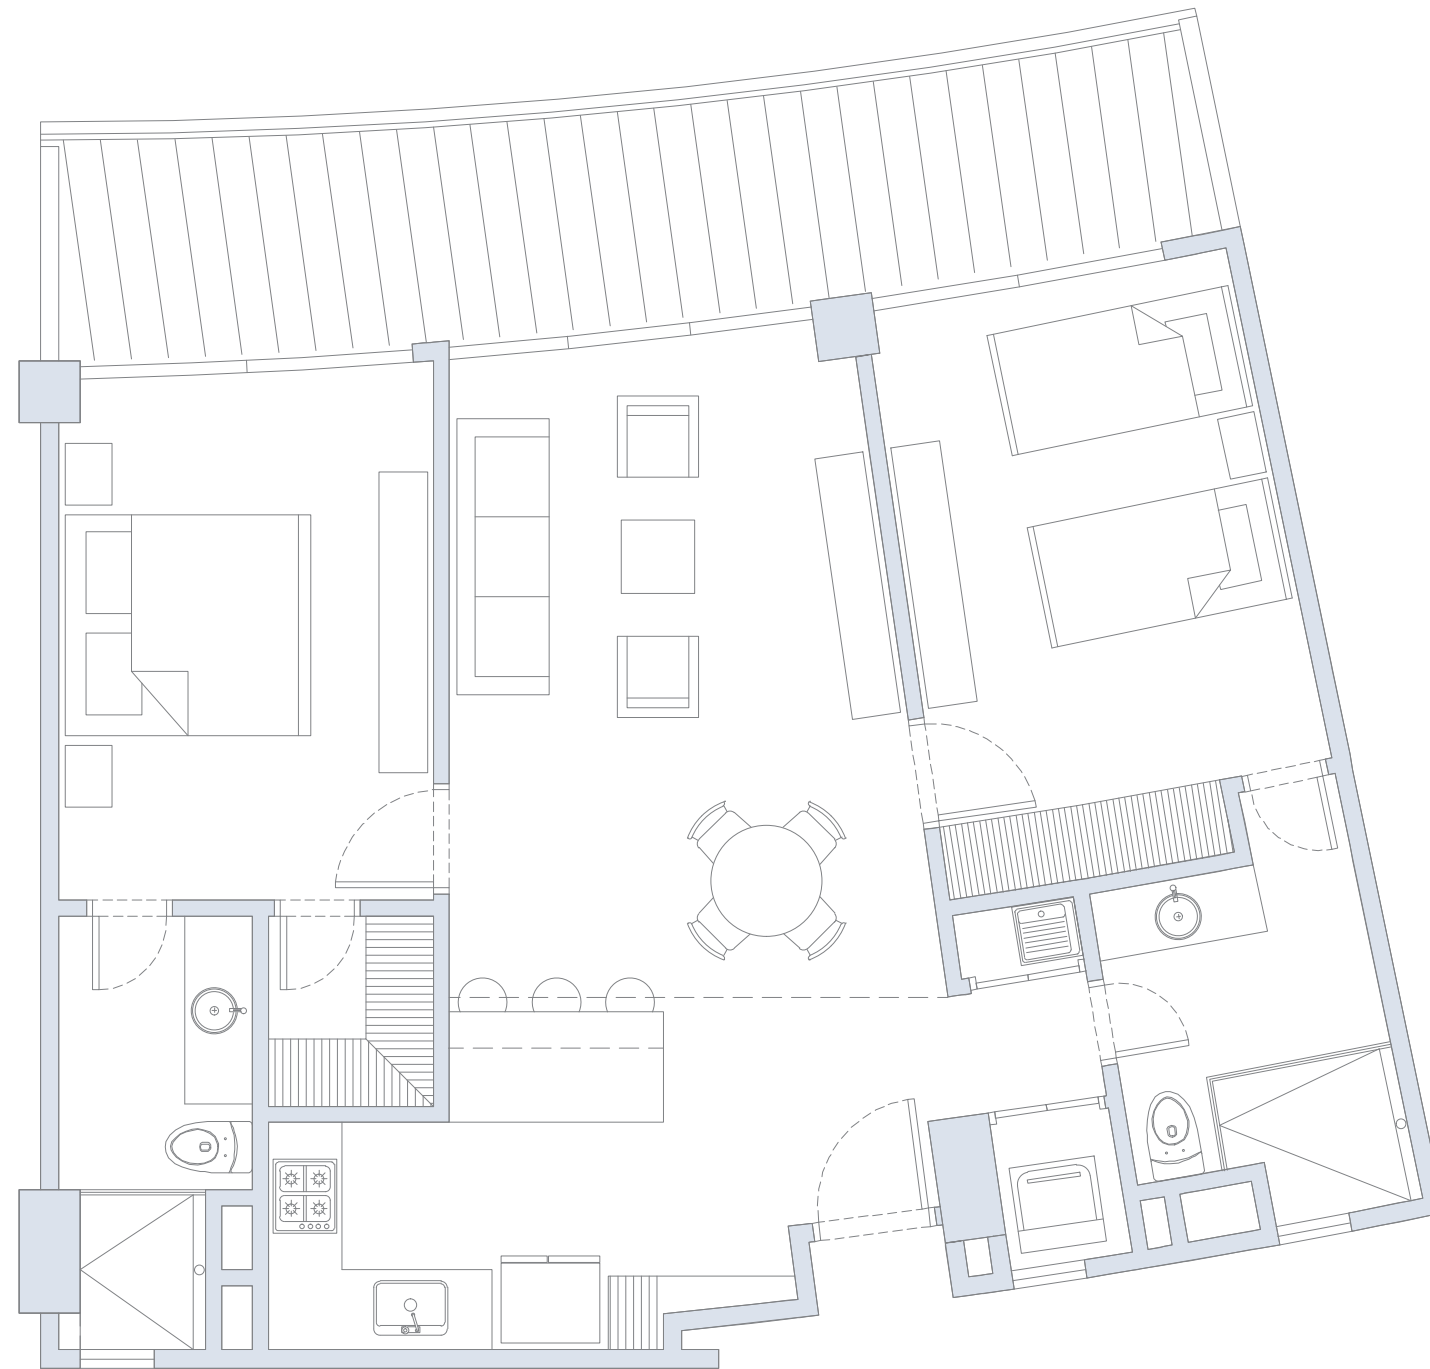

## APARTAMENTO 413

1 Alcoba+E / 2 Baños / Terraza

Área  
Interna  
66.5 m<sup>2</sup>

Área  
Terraza  
11.0 m<sup>2</sup>

Área  
Total  
77.5 m<sup>2</sup>