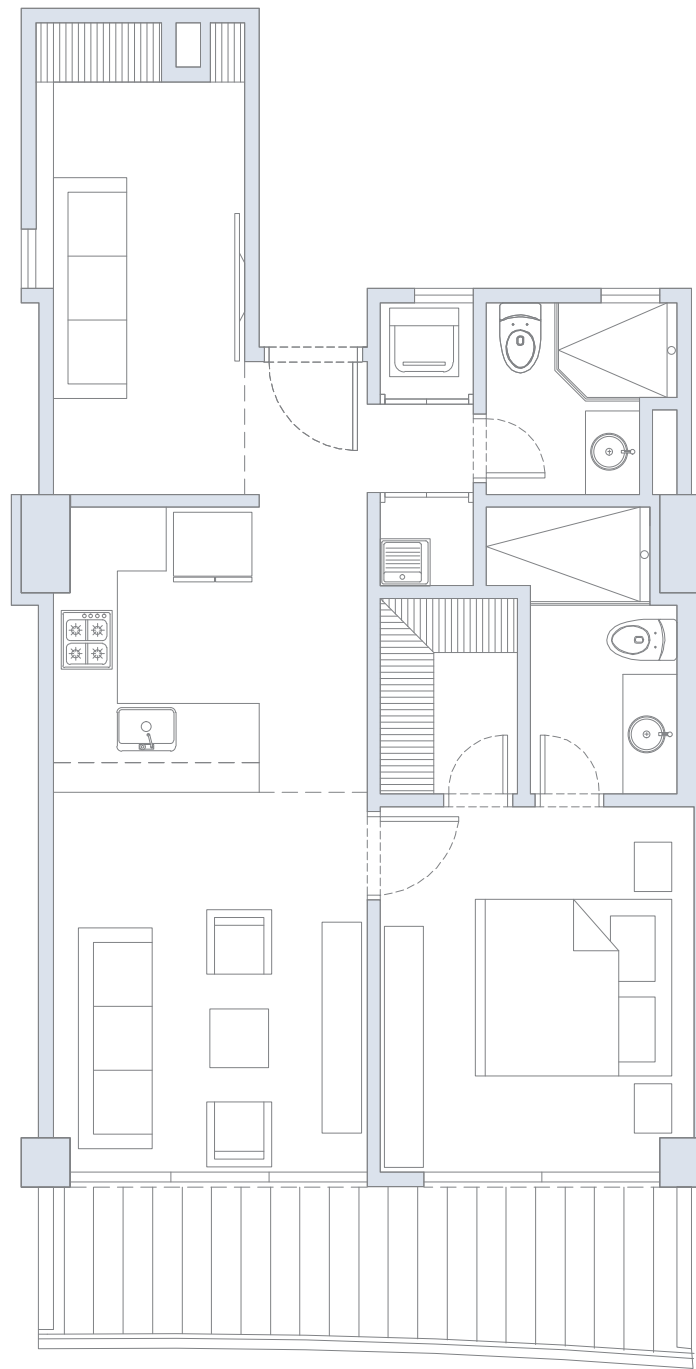

## APARTAMENTO 428

Estudio / 1 Baño / Terraza

Área  
Interna  
34.0 m<sup>2</sup>

Área  
Terraza  
8.0 m<sup>2</sup>

Área  
Total  
42.0 m<sup>2</sup>