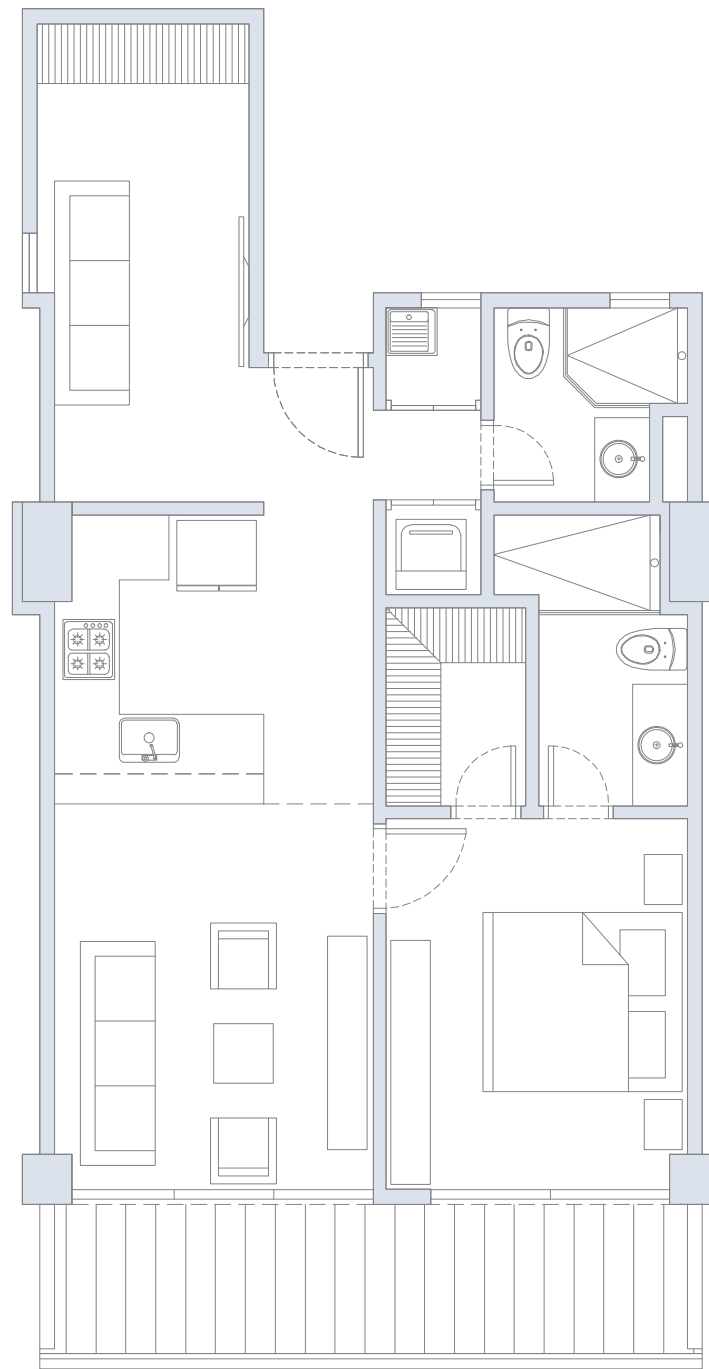

## APARTAMENTO 422

3 Alcobas / 3 Baños / Terraza

Área  
Interna  
111.0 m<sup>2</sup>

Área  
Terraza  
48.0 m<sup>2</sup>

Área  
Total  
159.0 m<sup>2</sup>