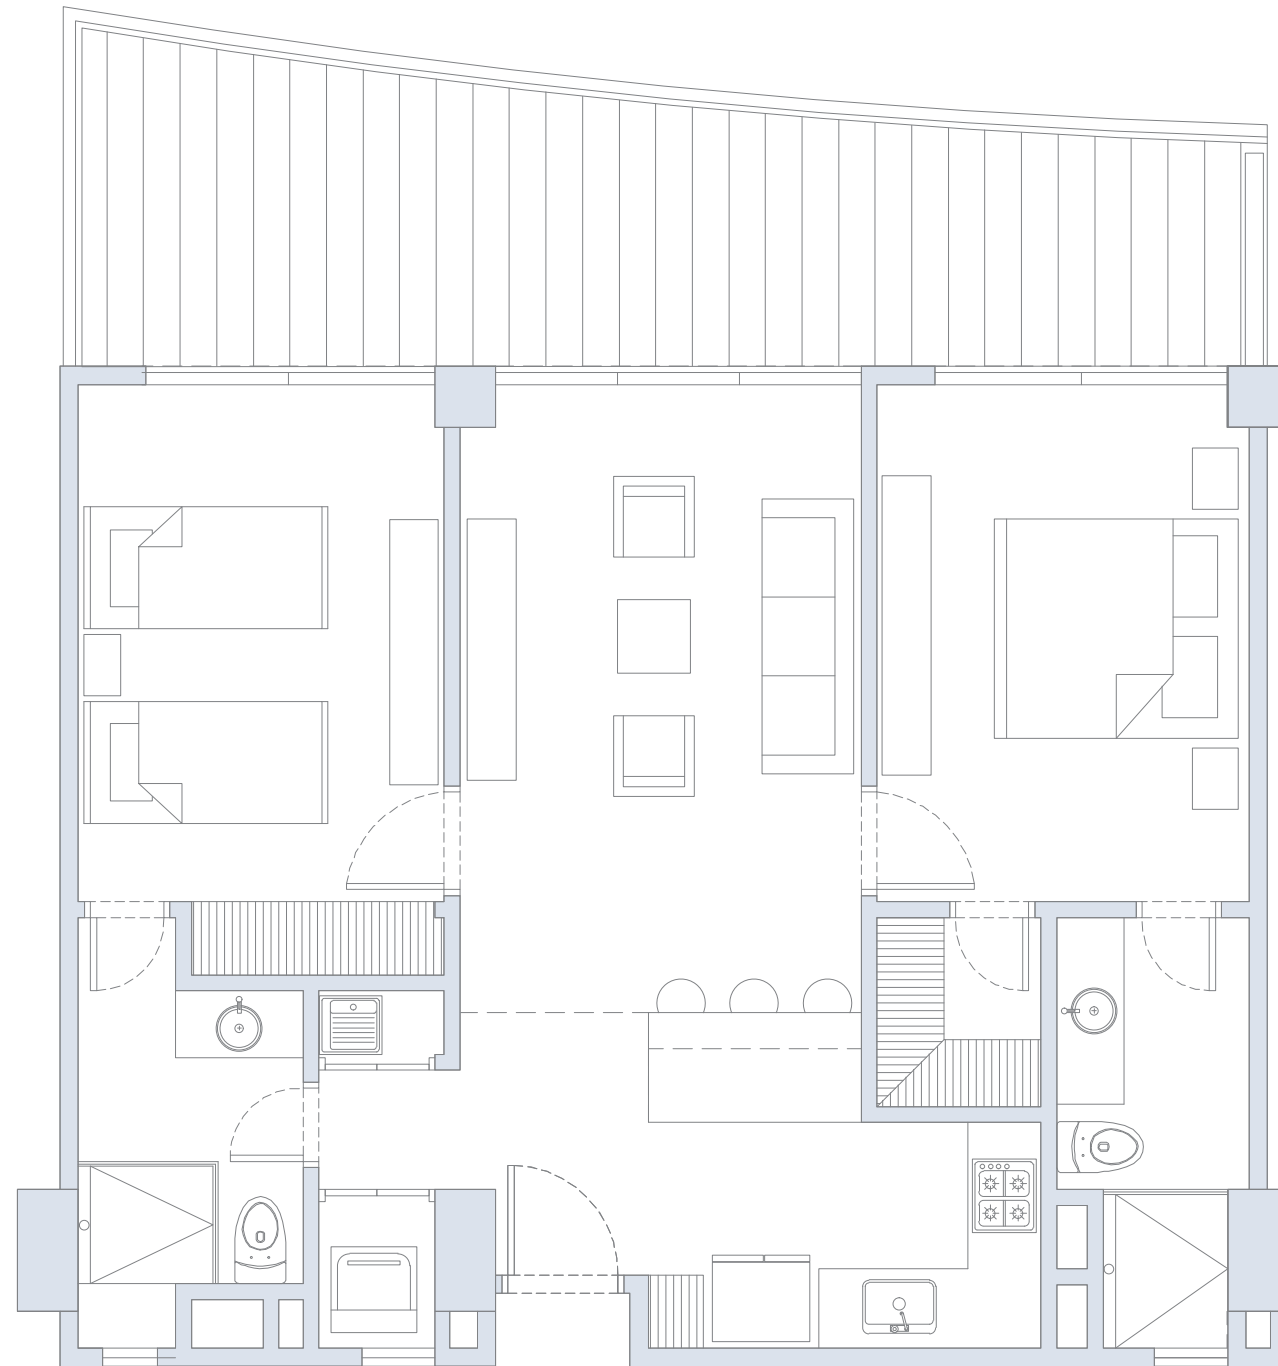

## APARTAMENTO 407

2 Alcobas / 2 Baños / Terraza

Área  
Interna  
72.5 m<sup>2</sup>

Área  
Terraza  
16.3 m<sup>2</sup>

Área  
Total  
88.8 m<sup>2</sup>