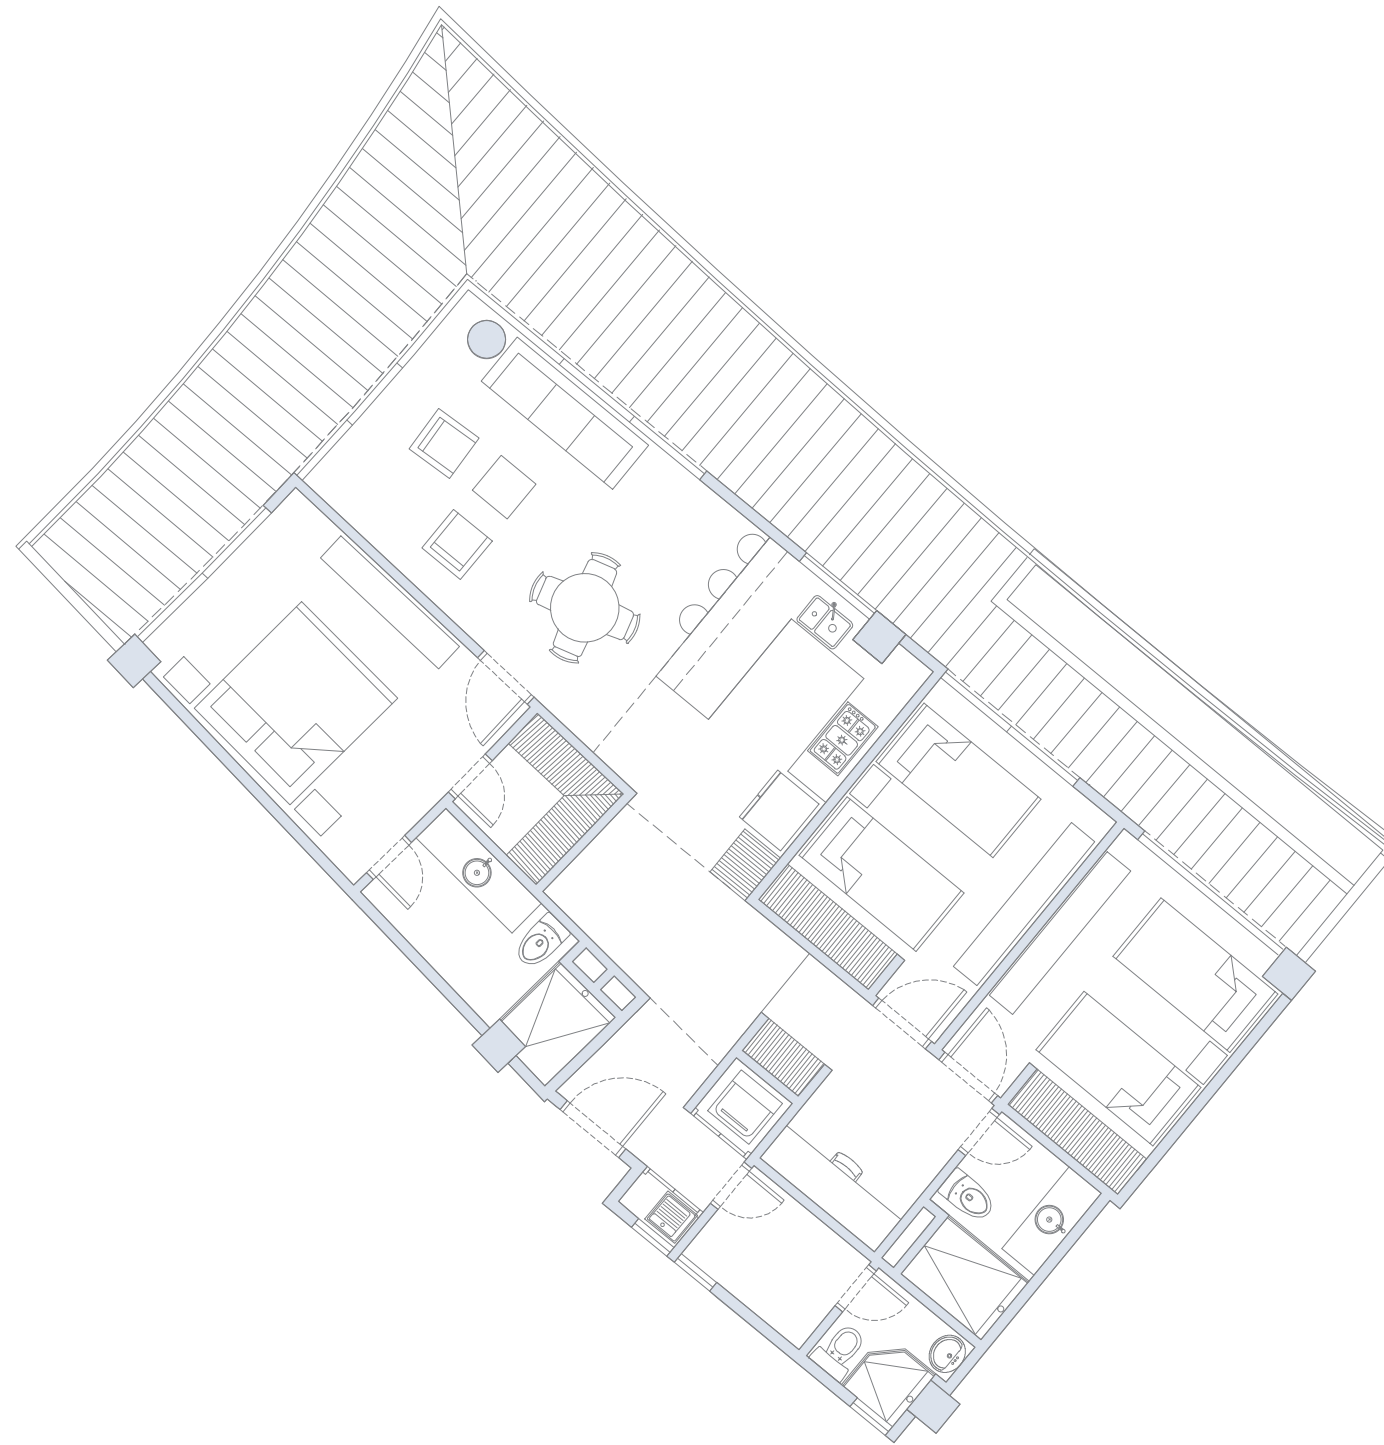

APARTAMENTO 422

3 Alcobas / 3 Baños / Terraza

Área
Interna
111.0 m²

Área
Terraza
48.0 m²

Área
Total
159.0 m²