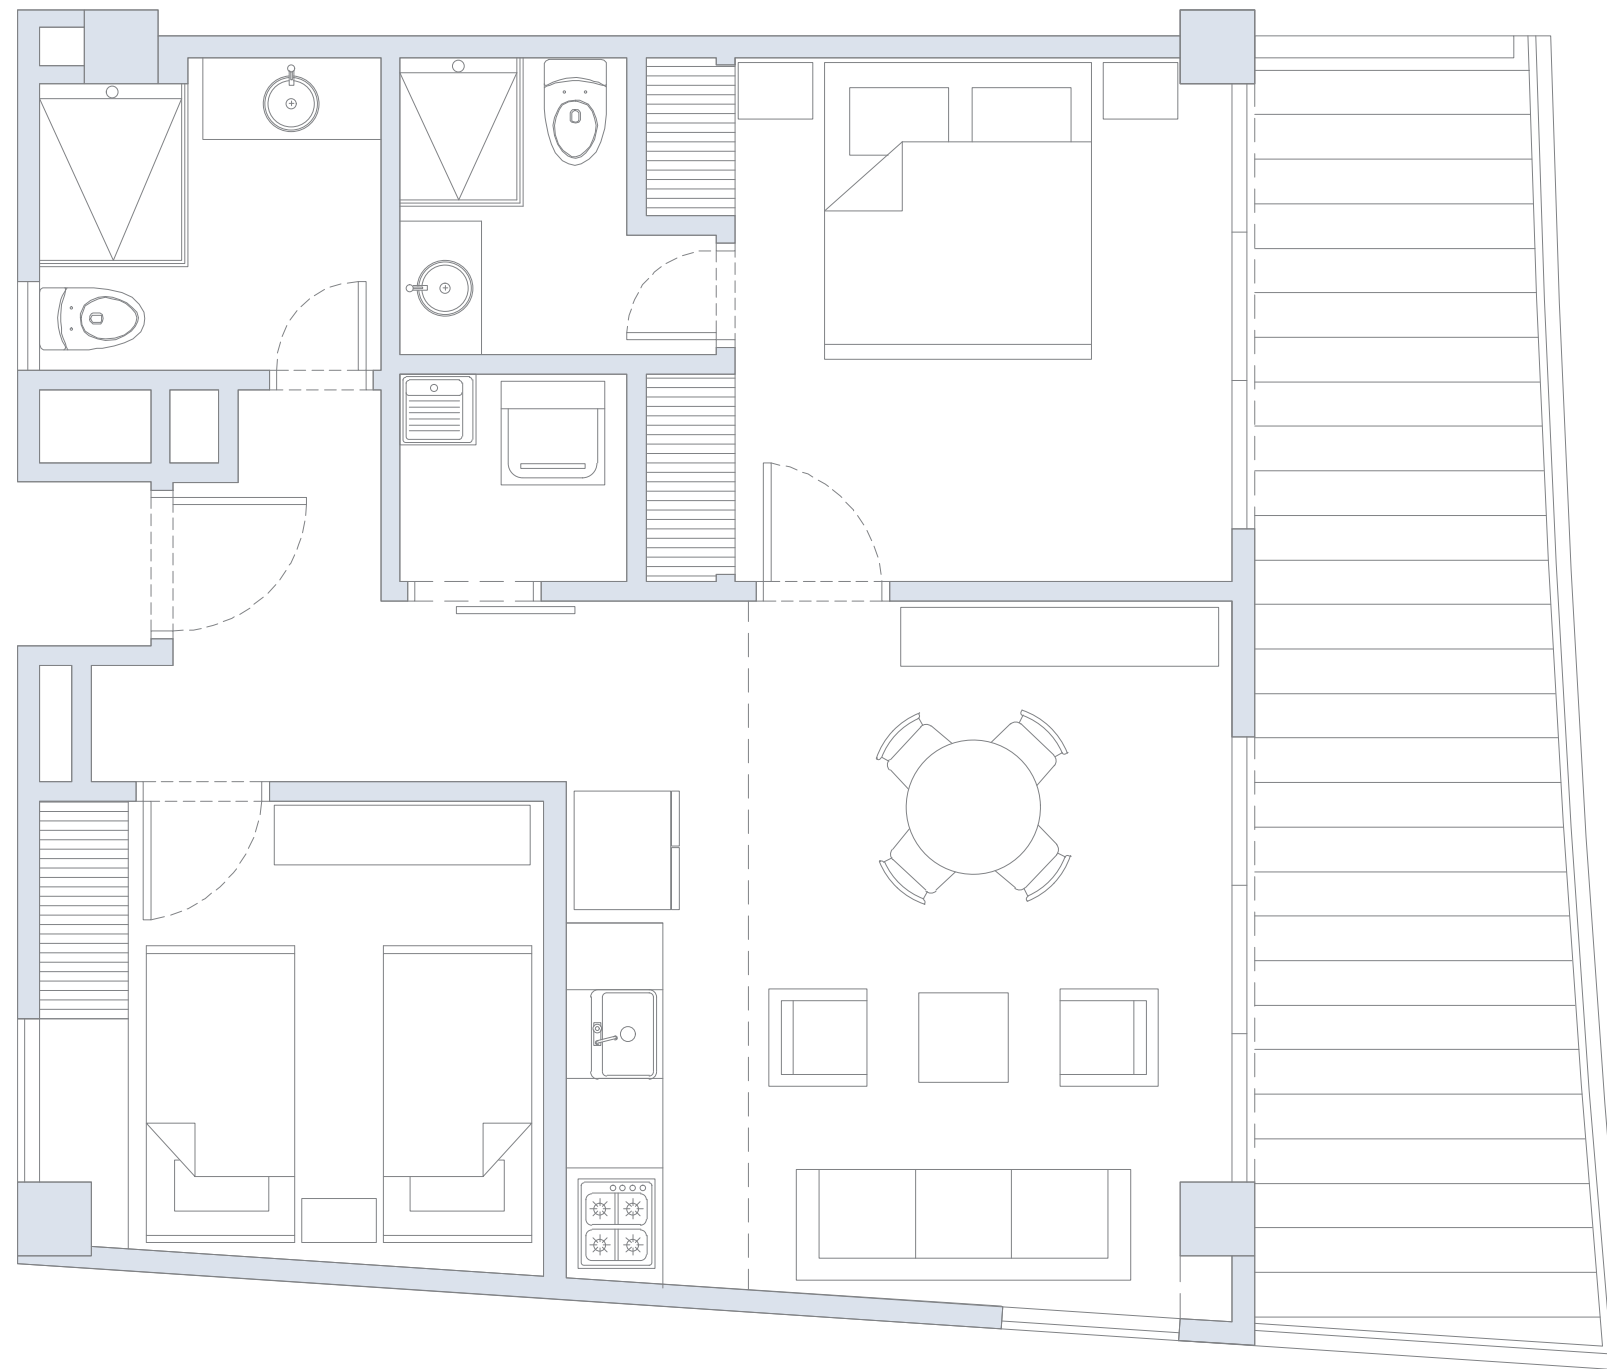

## APARTAMENTO 432

2 Alcobas / 2 Baños / Terraza

Área  
Interna  
70.0 m<sup>2</sup>

Área  
Terraza  
20.0 m<sup>2</sup>

Área  
Total  
90.0 m<sup>2</sup>