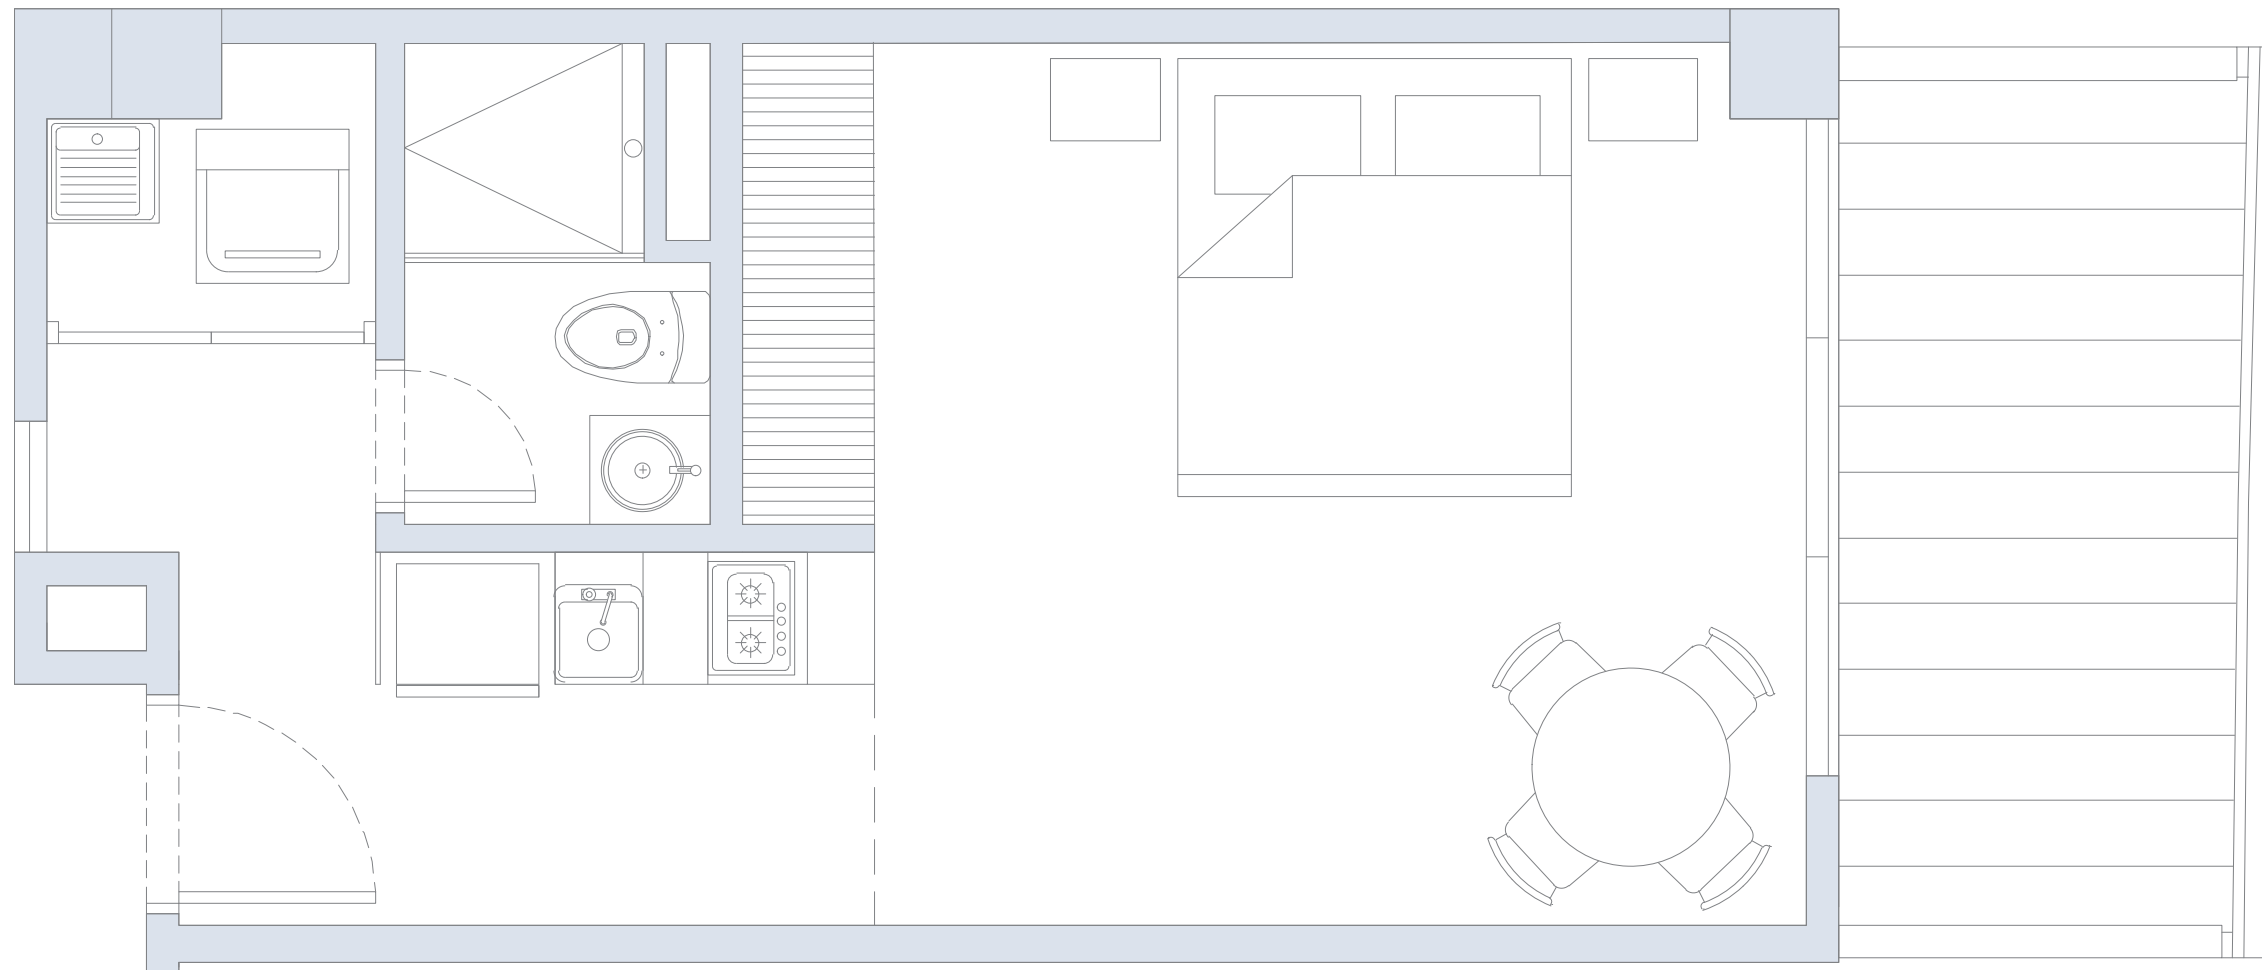

## APARTAMENTO 427

1 Alcoba+E / 2 Baños / Terraza

Área  
Interna  
65.7 m<sup>2</sup>

Área  
Terraza  
11.0 m<sup>2</sup>

Área  
Total  
76.7 m<sup>2</sup>