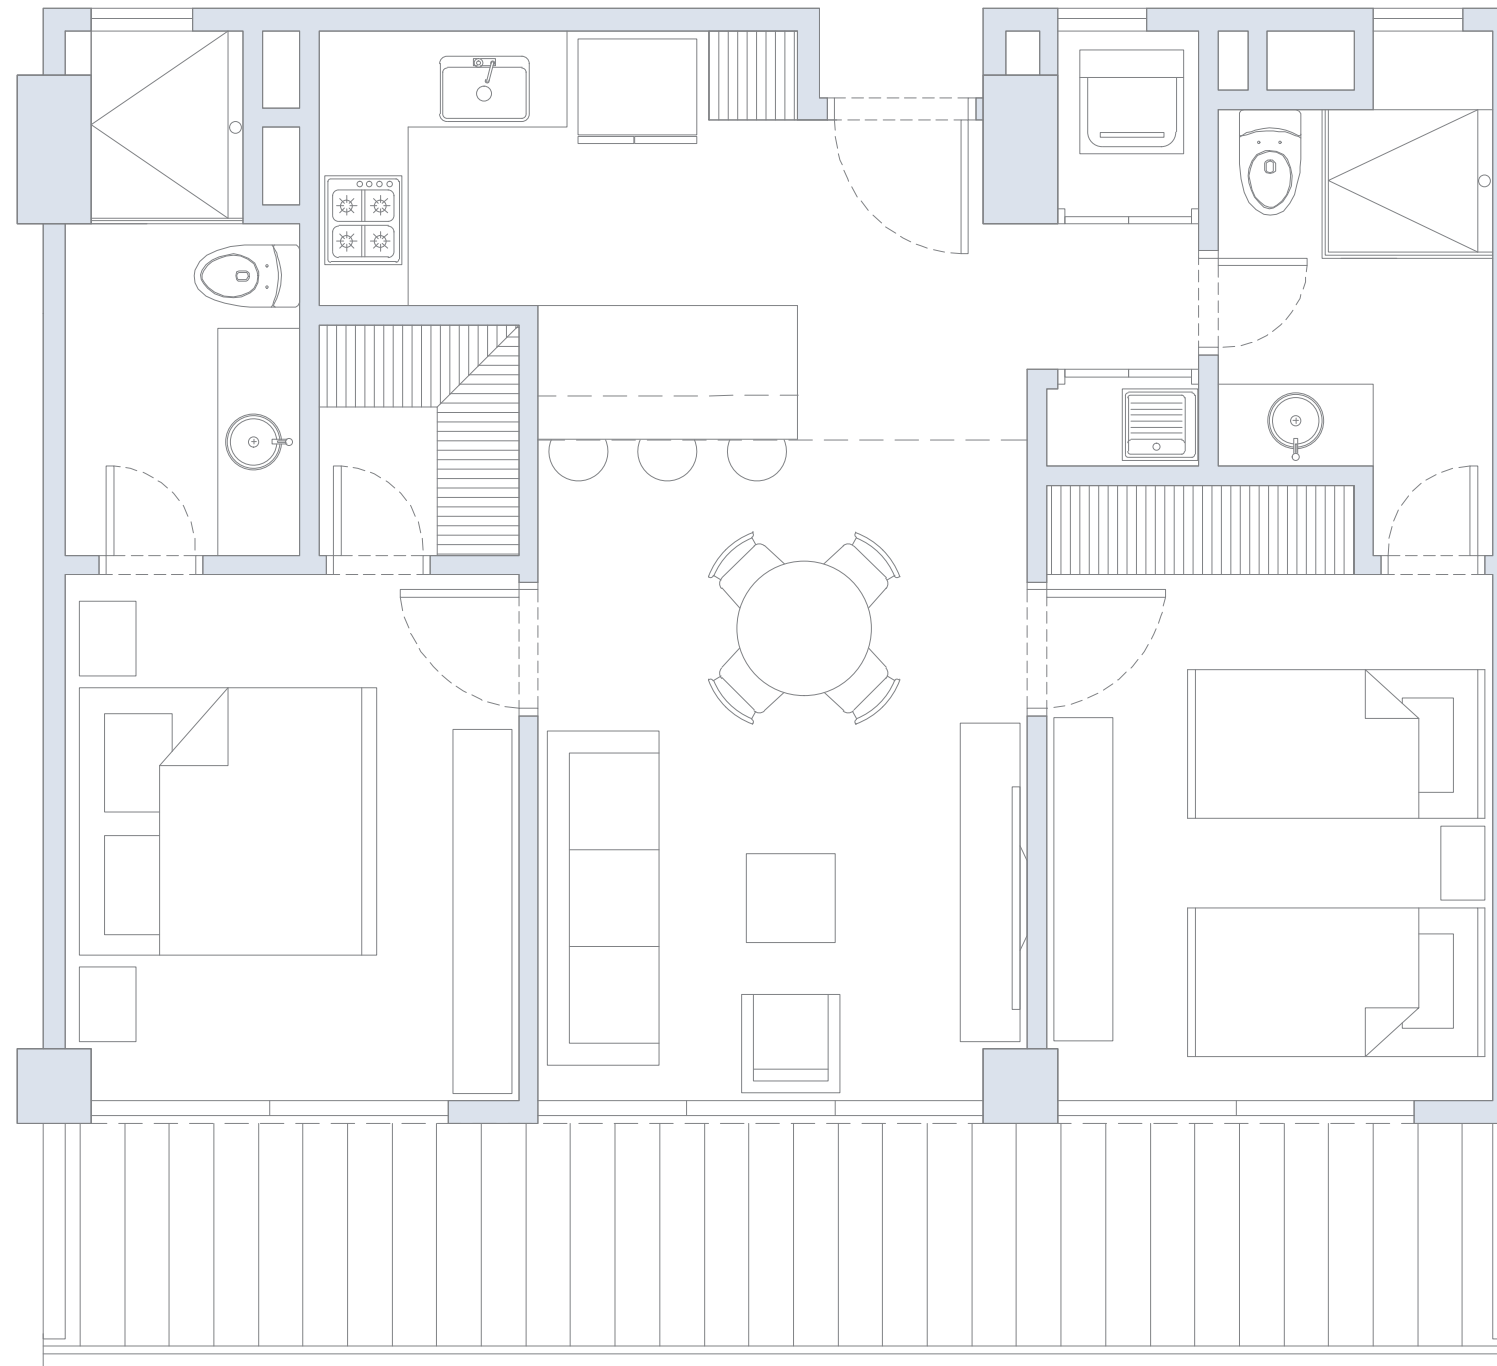

## APARTAMENTO 404

3 Alcobas / 3 Baños / Terraza

Área  
Interna  
101.5 m<sup>2</sup>

Área  
Terraza  
25.4 m<sup>2</sup>

Área  
Total  
126.9 m<sup>2</sup>