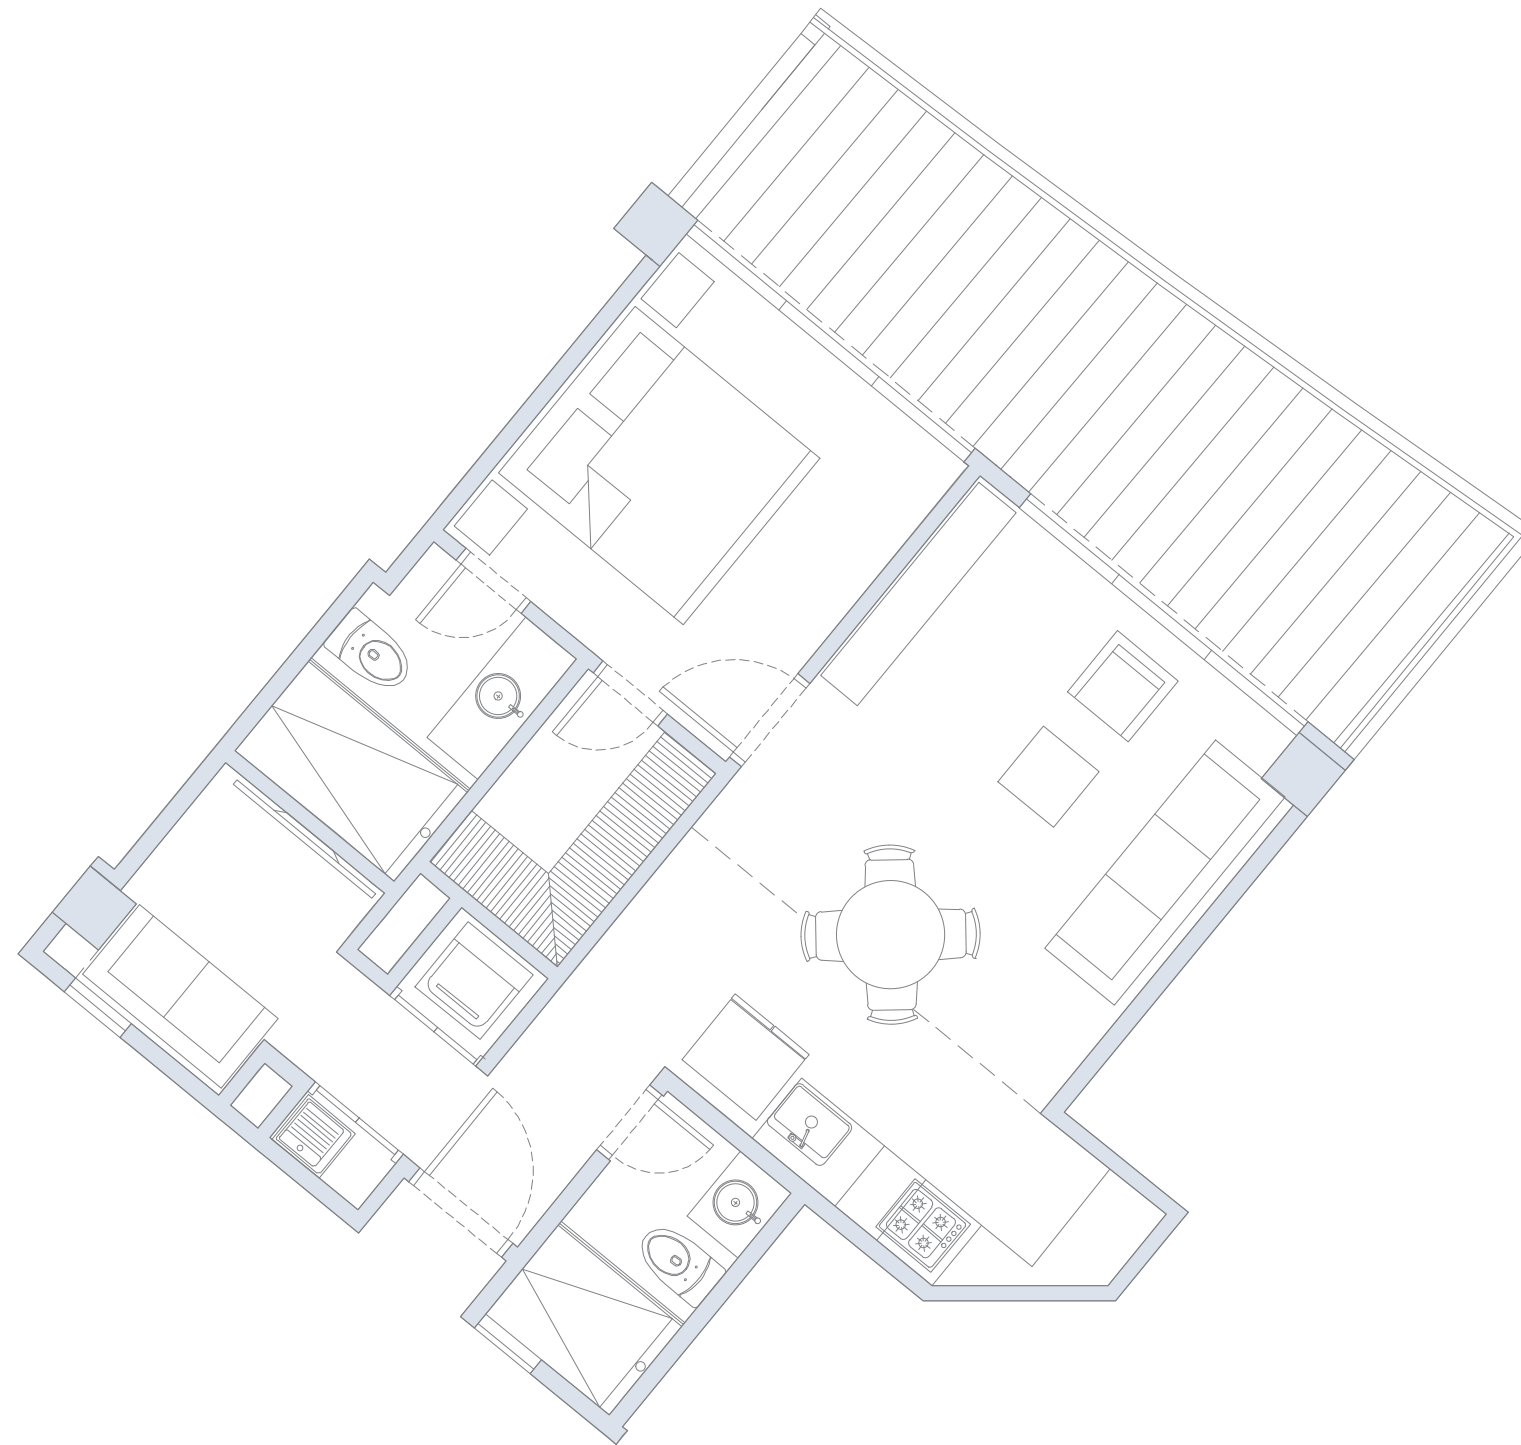

## APARTAMENTO 423

1 Alcoba+E / 2 Baños / Terraza

Área  
Interna  
65.7 m<sup>2</sup>

Área  
Terraza  
11.0 m<sup>2</sup>

Área  
Total  
76.7 m<sup>2</sup>