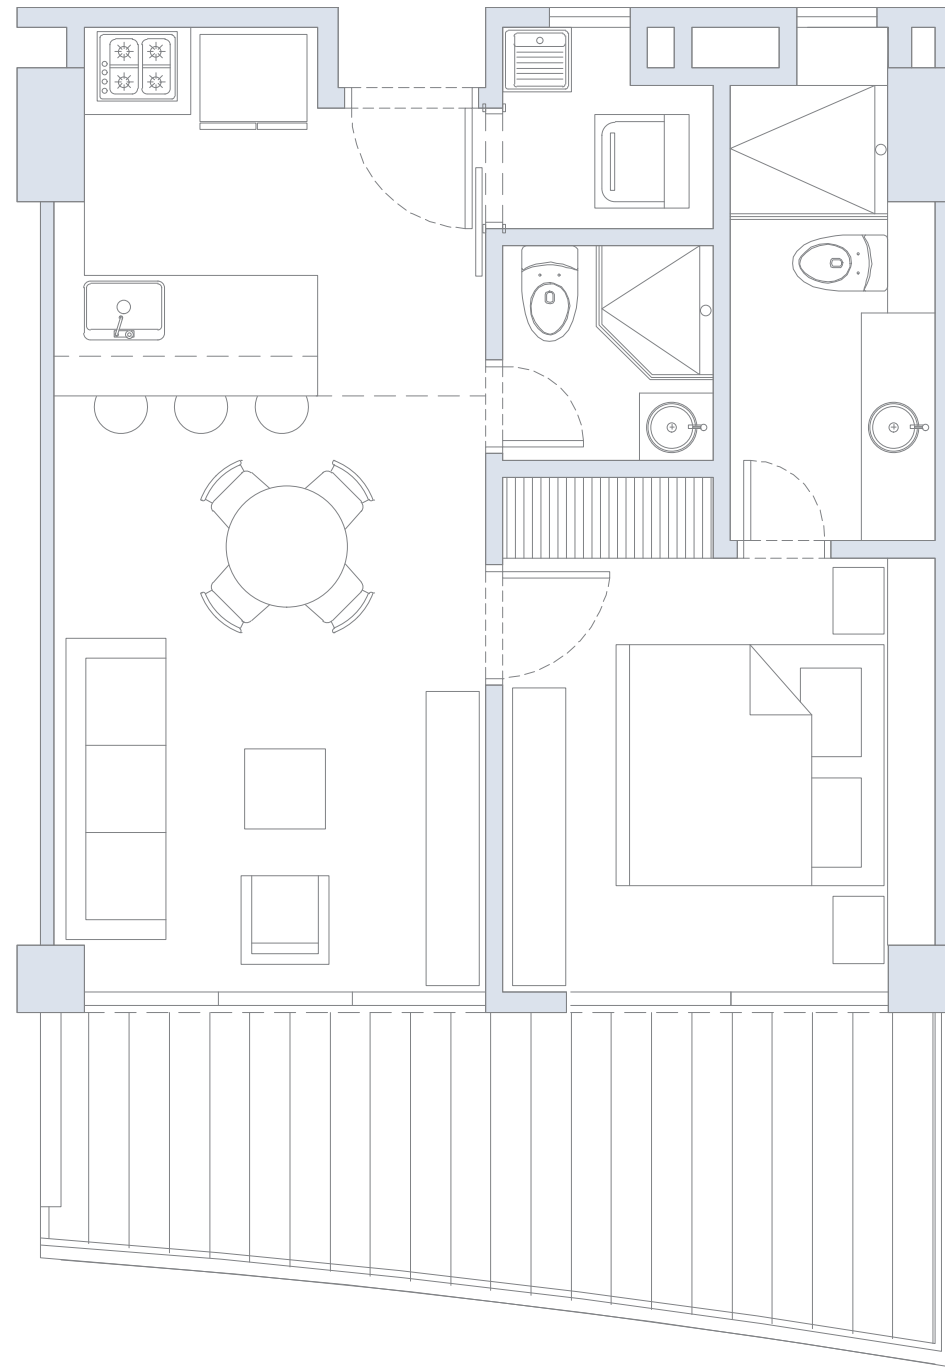

## APARTAMENTO 409

1 Alcoba / 2 Baños / Terraza

Área  
Interna  
50.0 m<sup>2</sup>

Área  
Terraza  
14.8 m<sup>2</sup>

Área  
Total  
64.8 m<sup>2</sup>