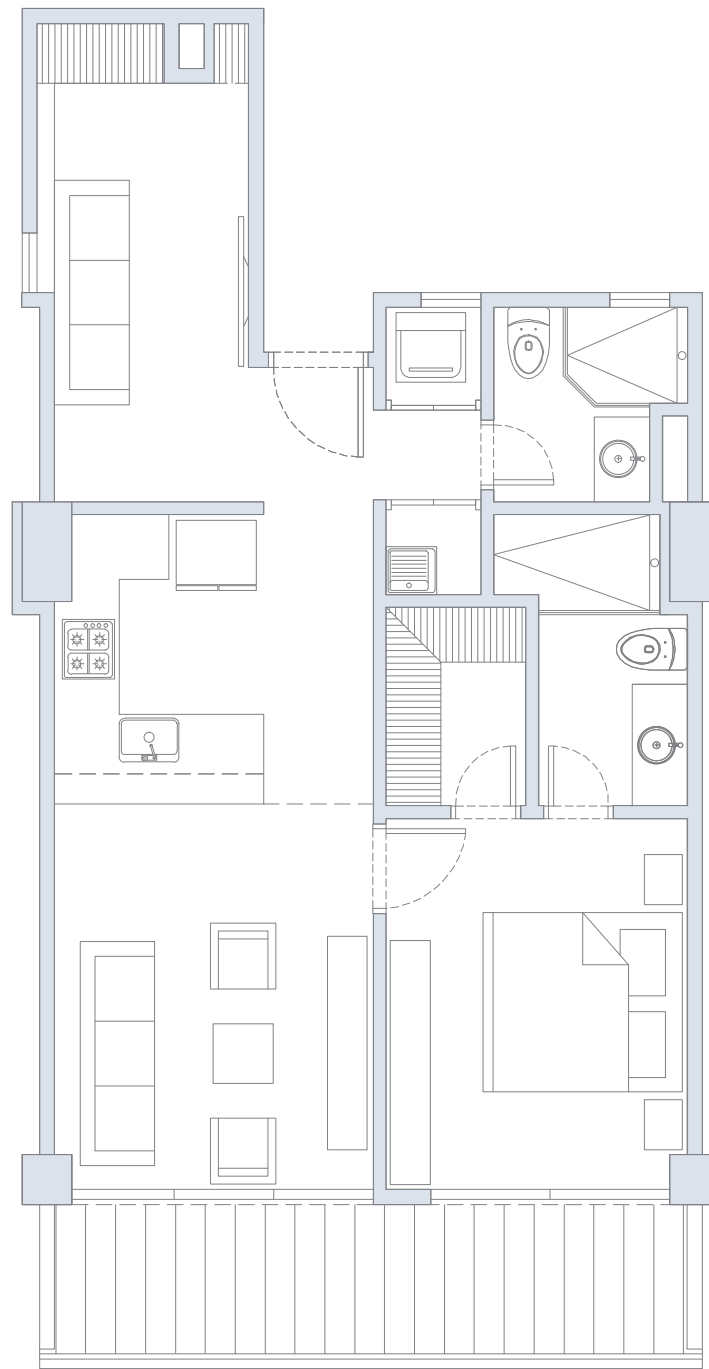

## APARTAMENTO 426

1 Alcoba+E / 2 Baños / Terraza

Área  
Interna  
59.0 m<sup>2</sup>

Área  
Terraza  
16.5 m<sup>2</sup>

Área  
Total  
75.5 m<sup>2</sup>