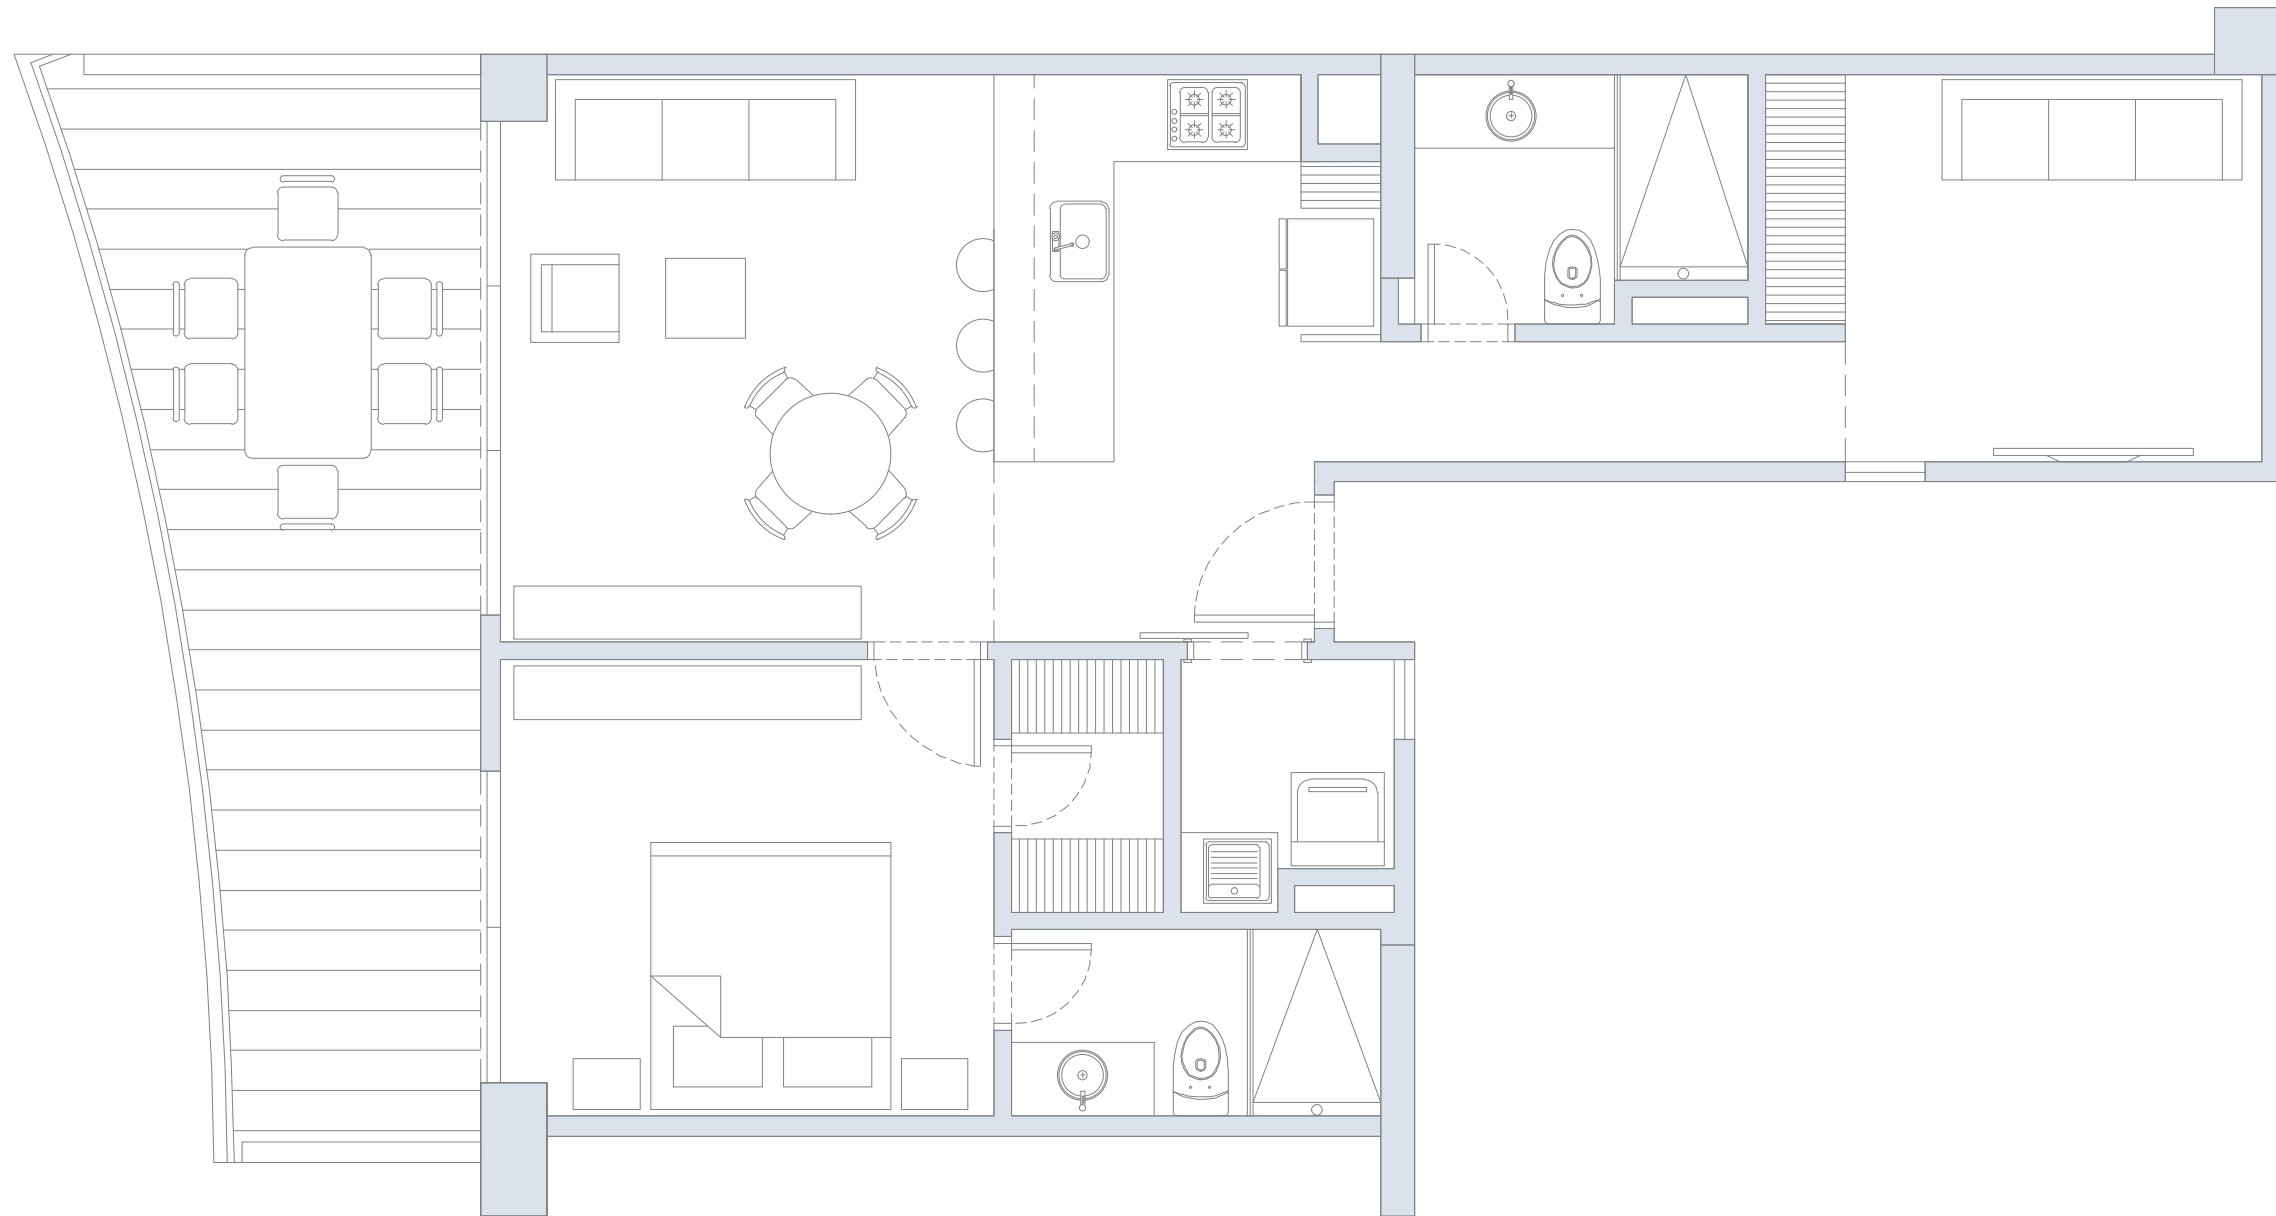

## APARTAMENTO 401

3 Alcobas / 4 Baños / Terraza

Área  
Interna  
184.0 m<sup>2</sup>

Área  
Terraza  
66.45 m<sup>2</sup>

Área  
Total  
250.45 m<sup>2</sup>