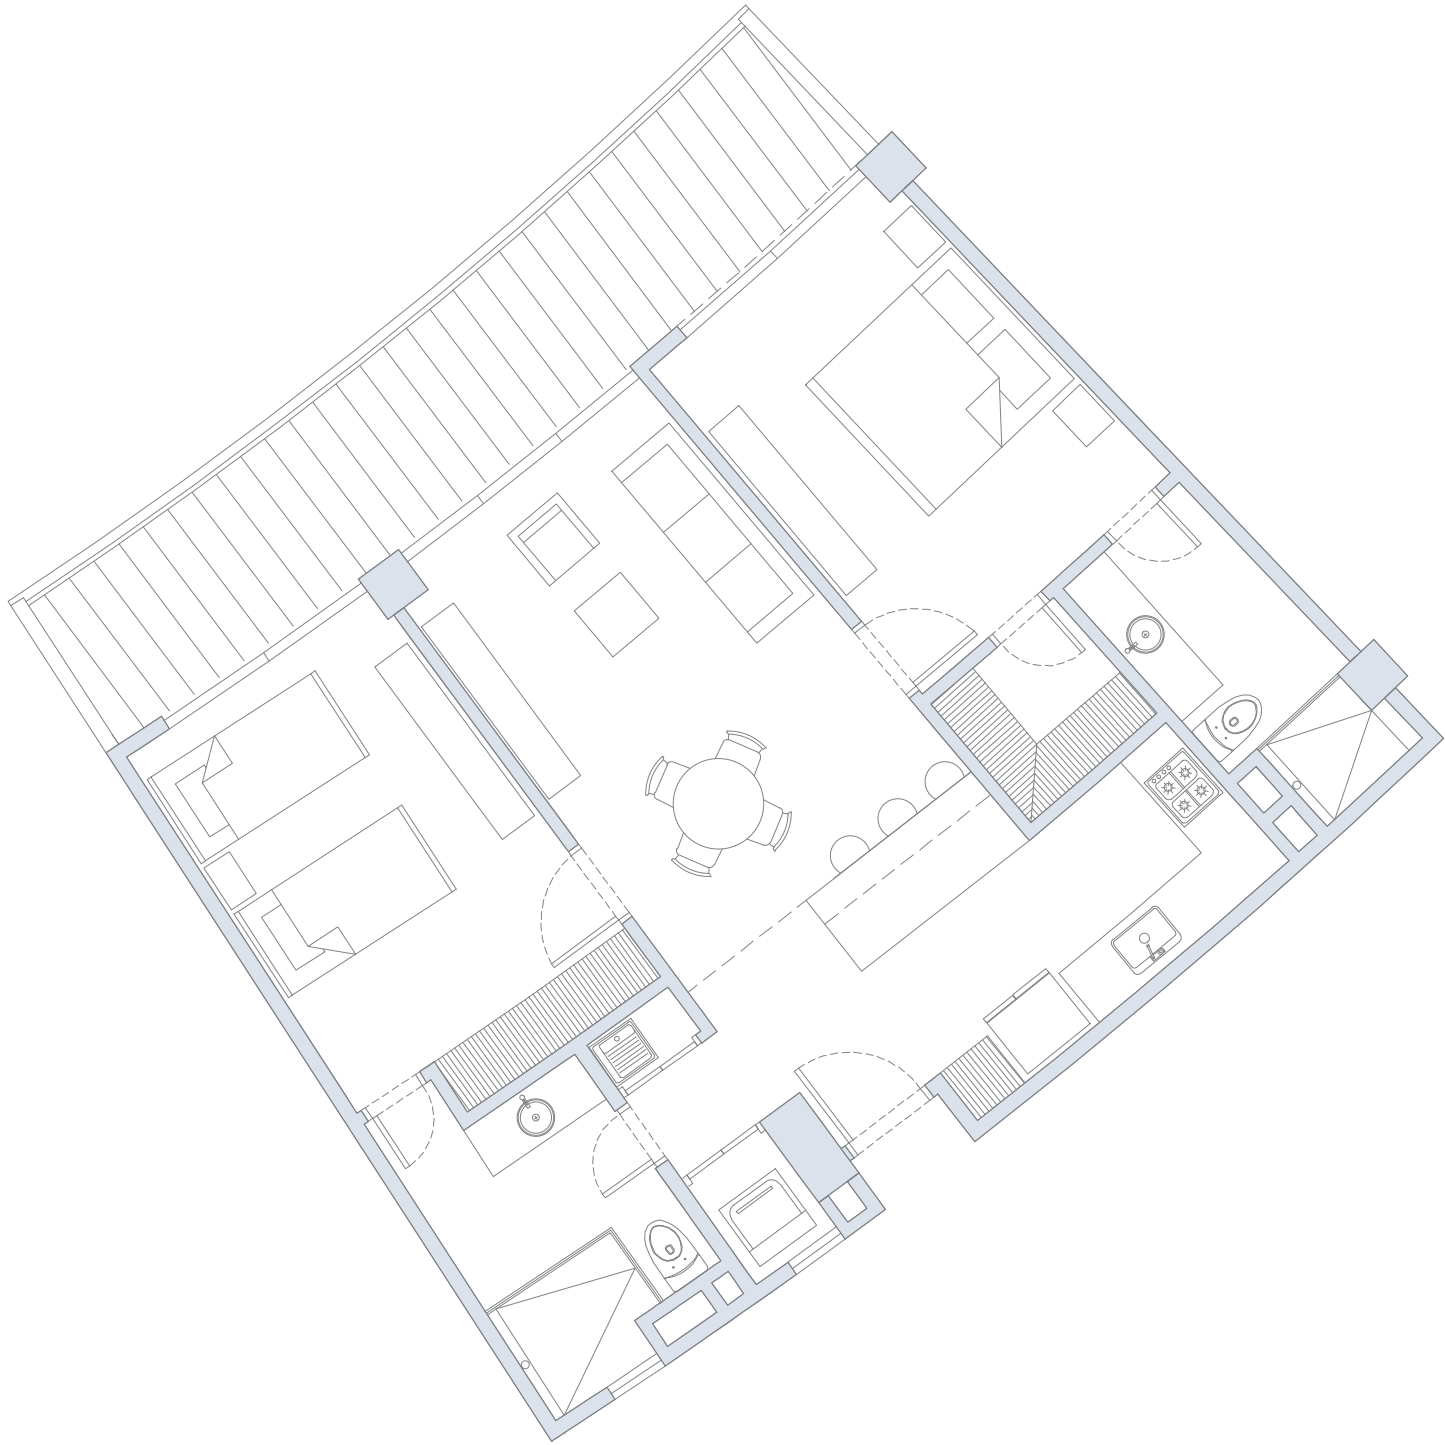

## APARTAMENTO 419

1 Alcoba+E / 2 Baños / Terraza

Área  
Interna  
65.7 m<sup>2</sup>

Área  
Terraza  
11.0 m<sup>2</sup>

Área  
Total  
76.7 m<sup>2</sup>

**APARTAMENTO 420**  
2 Alcobas / 2 Baños / Terraza