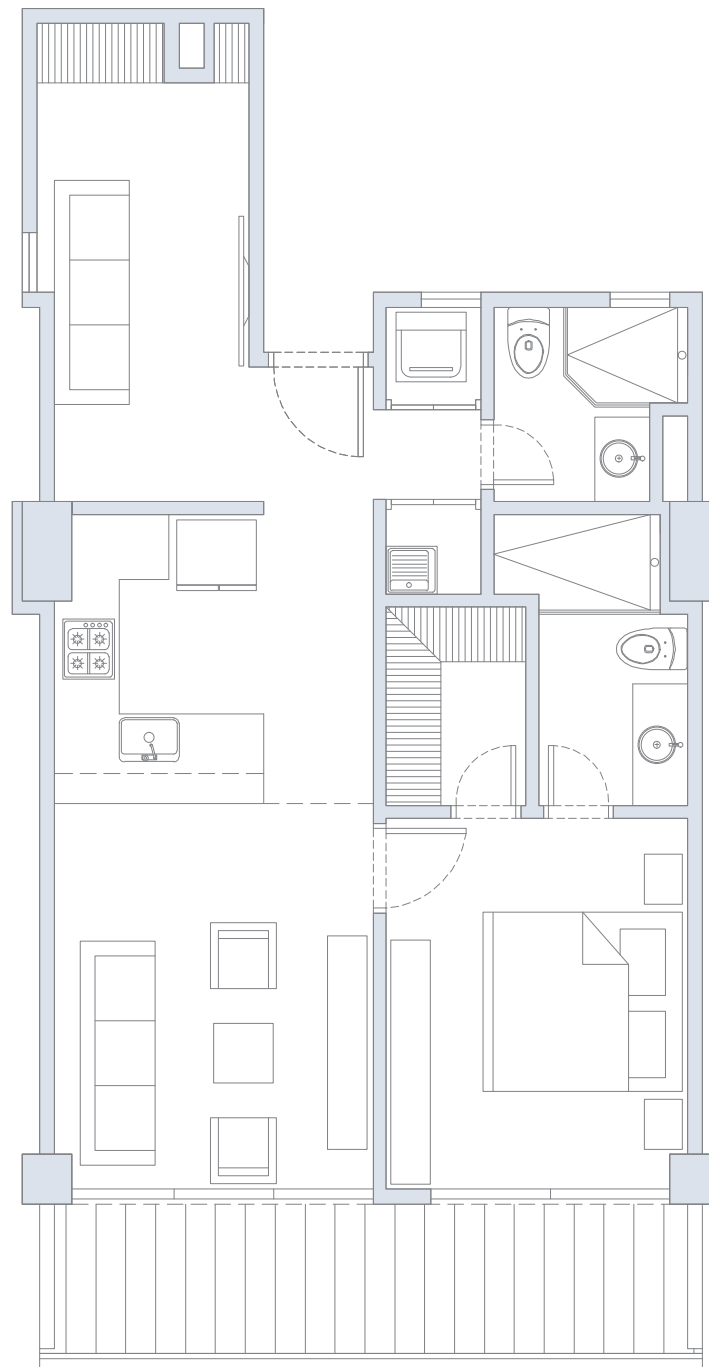

## APARTAMENTO 424

1 Alcoba+E / 2 Baños / Terraza

Área  
Interna  
59.0 m<sup>2</sup>

Área  
Terraza  
16.2 m<sup>2</sup>

Área  
Total  
75.2 m<sup>2</sup>