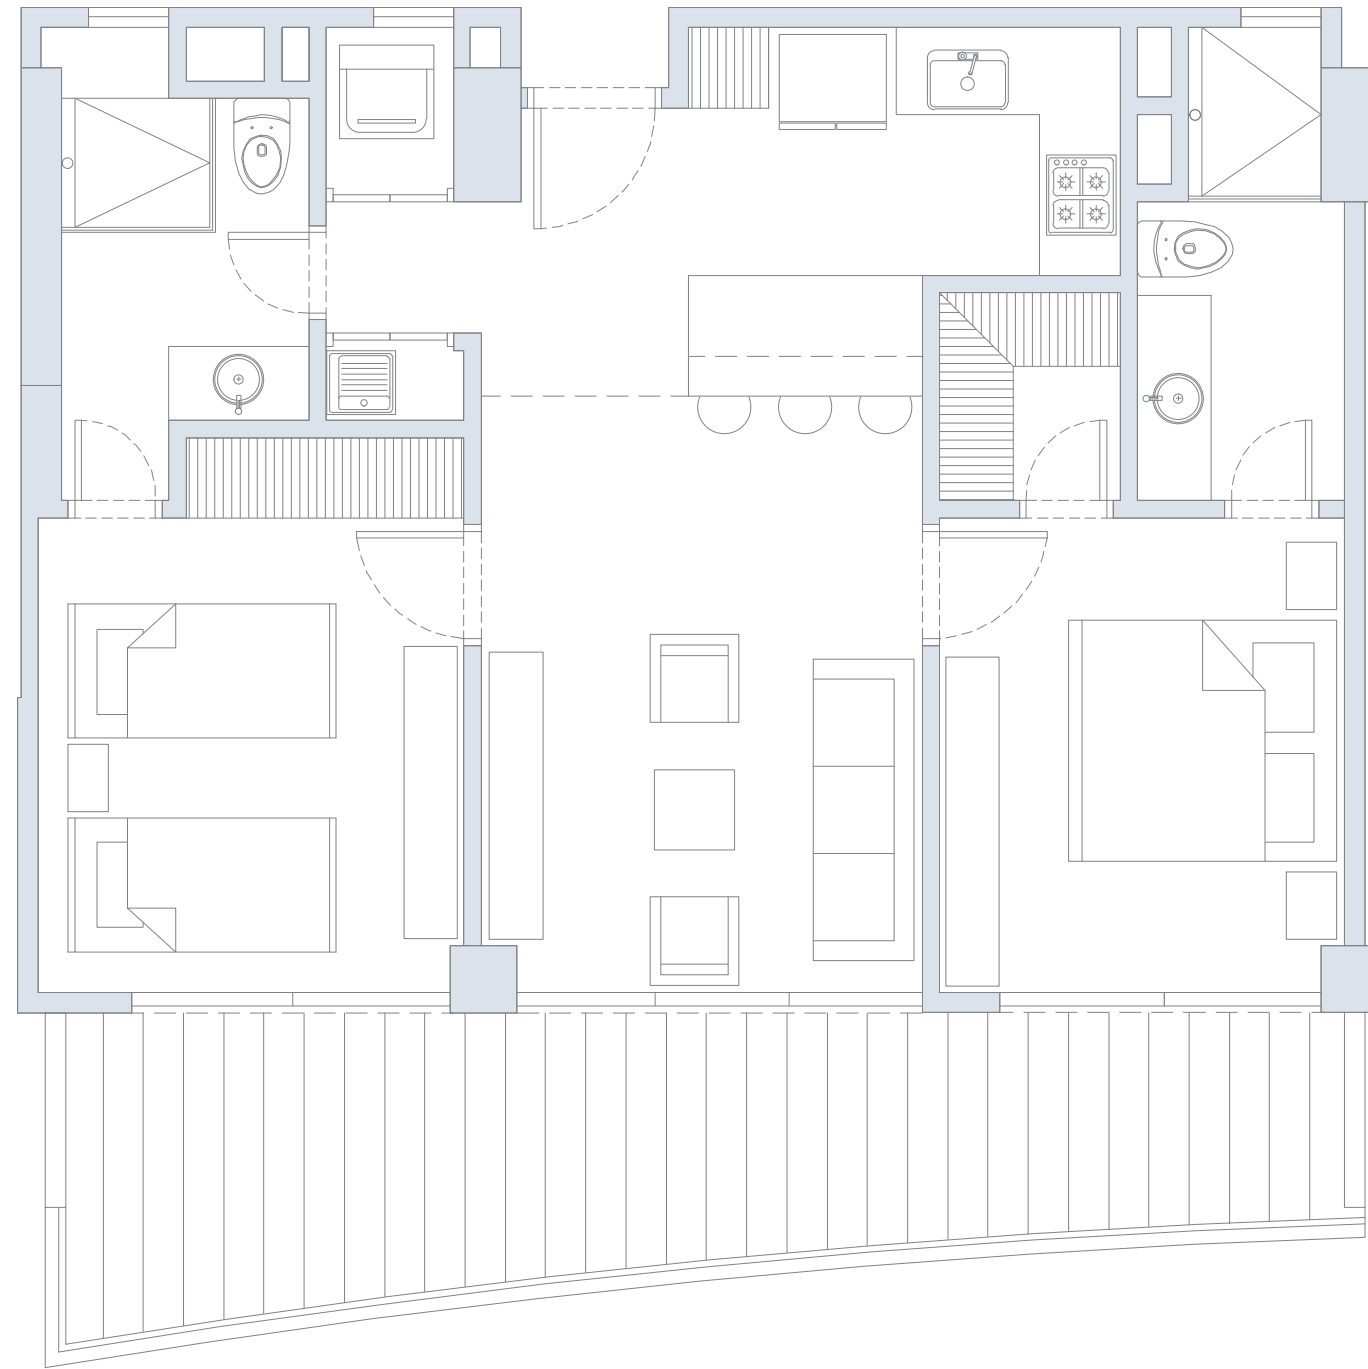

## APARTAMENTO 410

2 Alcobas / 2 Baños / Terraza

Área  
Interna  
79.0 m<sup>2</sup>

Área  
Terraza  
19.0 m<sup>2</sup>

Área  
Total  
98.0 m<sup>2</sup>