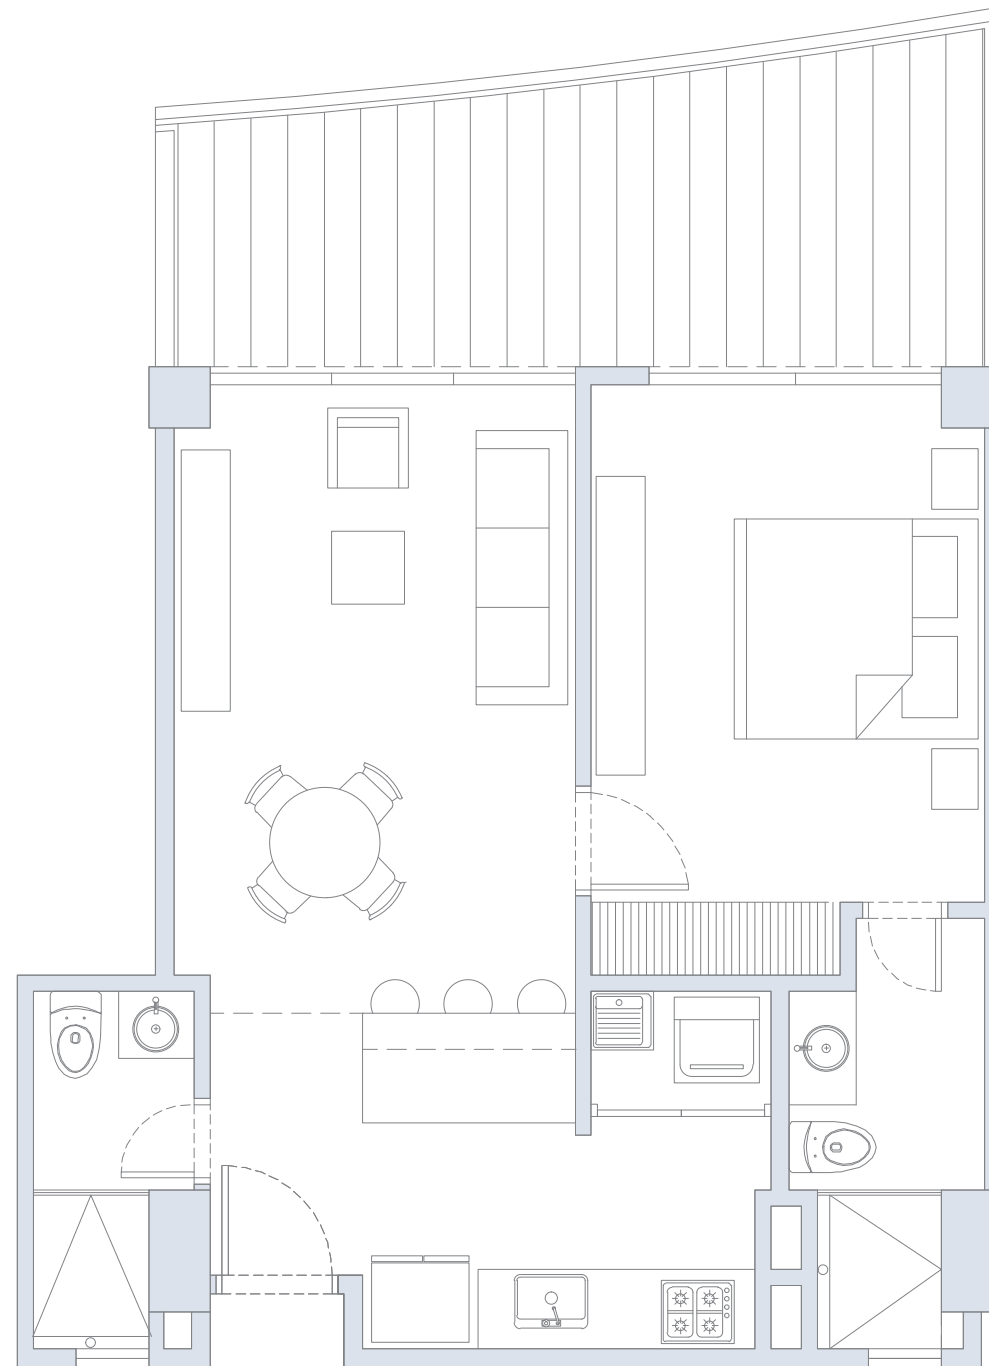

## APARTAMENTO 405

2 Alcobas / 2 Baños / Terraza

Área  
Interna  
72.5 m<sup>2</sup>

Área  
Terraza  
16.1 m<sup>2</sup>

Área  
Total  
88.6 m<sup>2</sup>