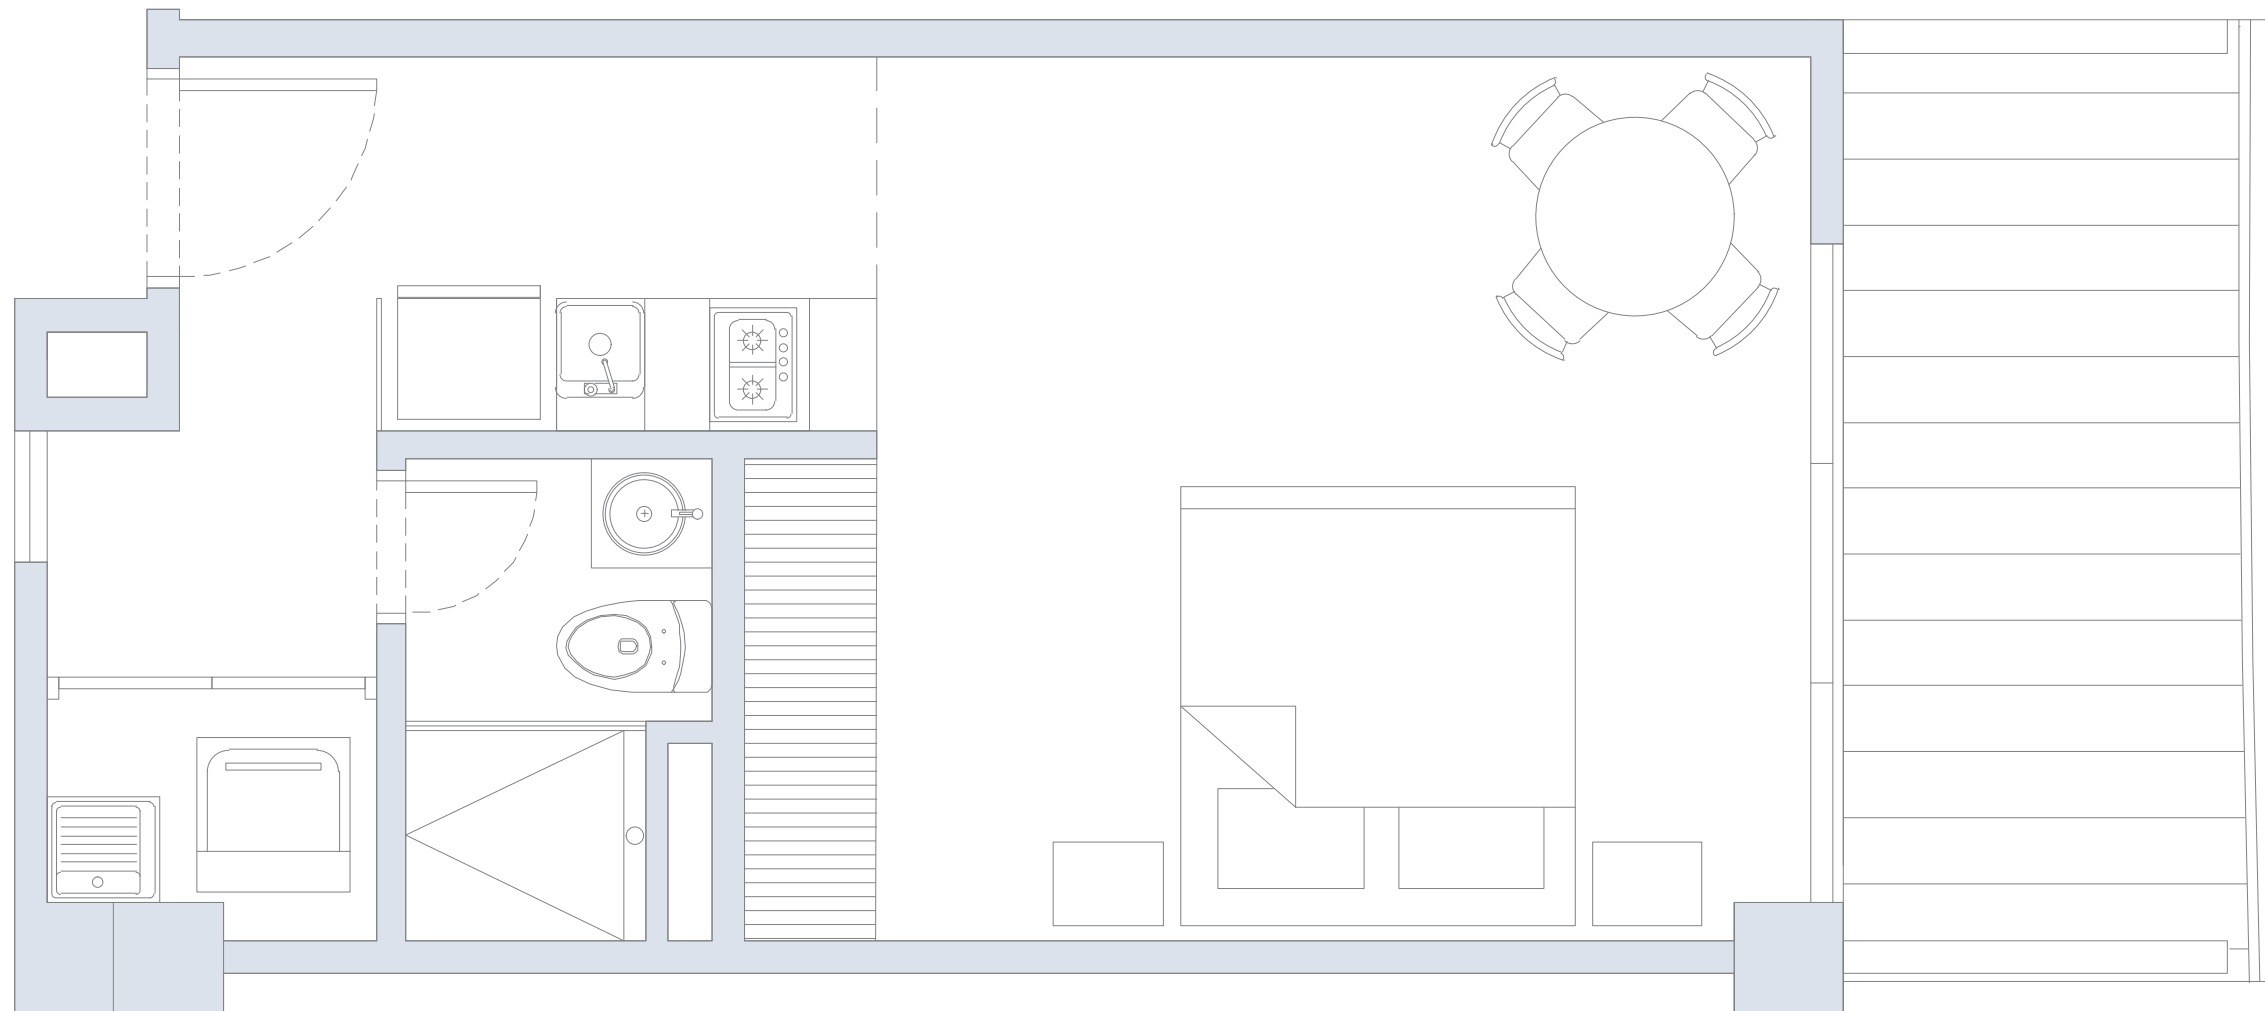

## APARTAMENTO 429

1 Alcoba+E / 2 Baños / Terraza

Área  
Interna  
65.7 m<sup>2</sup>

Área  
Terraza  
11.0 m<sup>2</sup>

Área  
Total  
76.7 m<sup>2</sup>