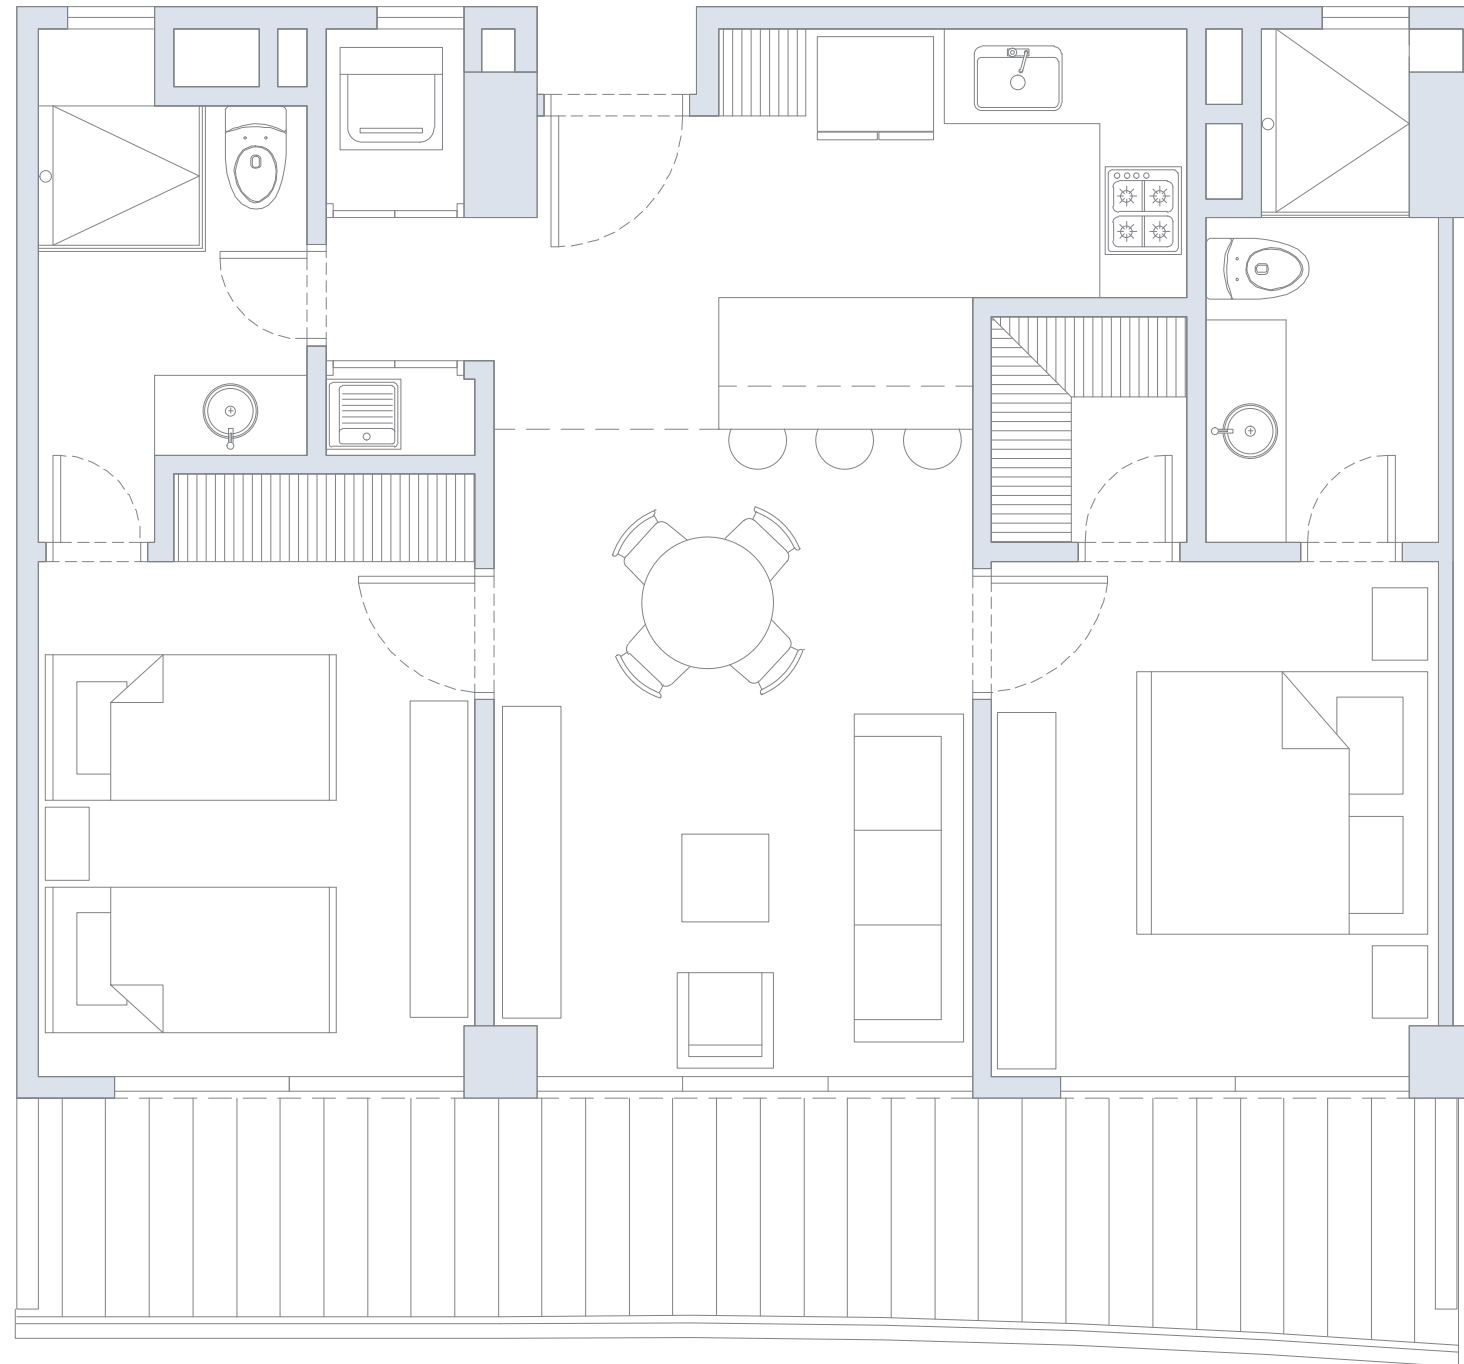

## APARTAMENTO 406

1 Alcoba / 2 Baños / Terraza

Área  
Interna  
59.5 m<sup>2</sup>

Área  
Terraza  
17.0 m<sup>2</sup>

Área  
Total  
76.5 m<sup>2</sup>