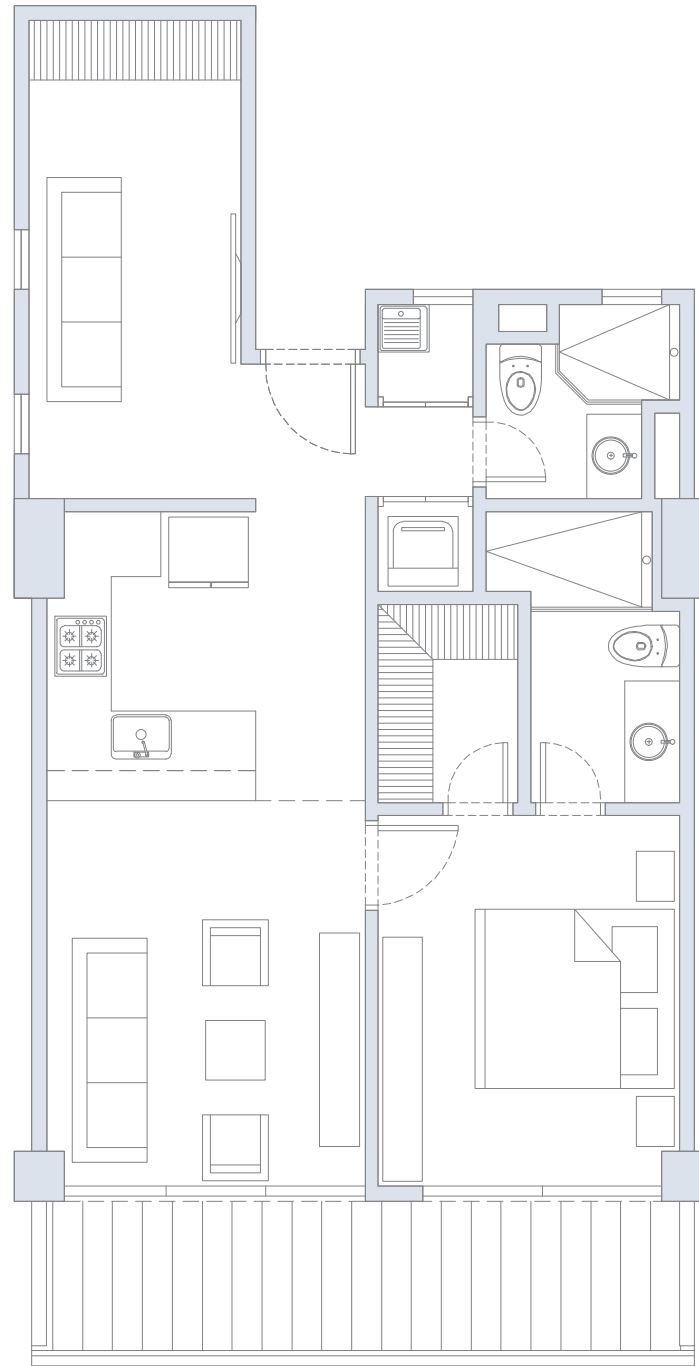

## APARTAMENTO 412

2 Alcobas / 2 Baños / Terraza

Área  
Interna  
79.5 m<sup>2</sup>

Área  
Terraza  
19.0 m<sup>2</sup>

Área  
Total  
98.5 m<sup>2</sup>