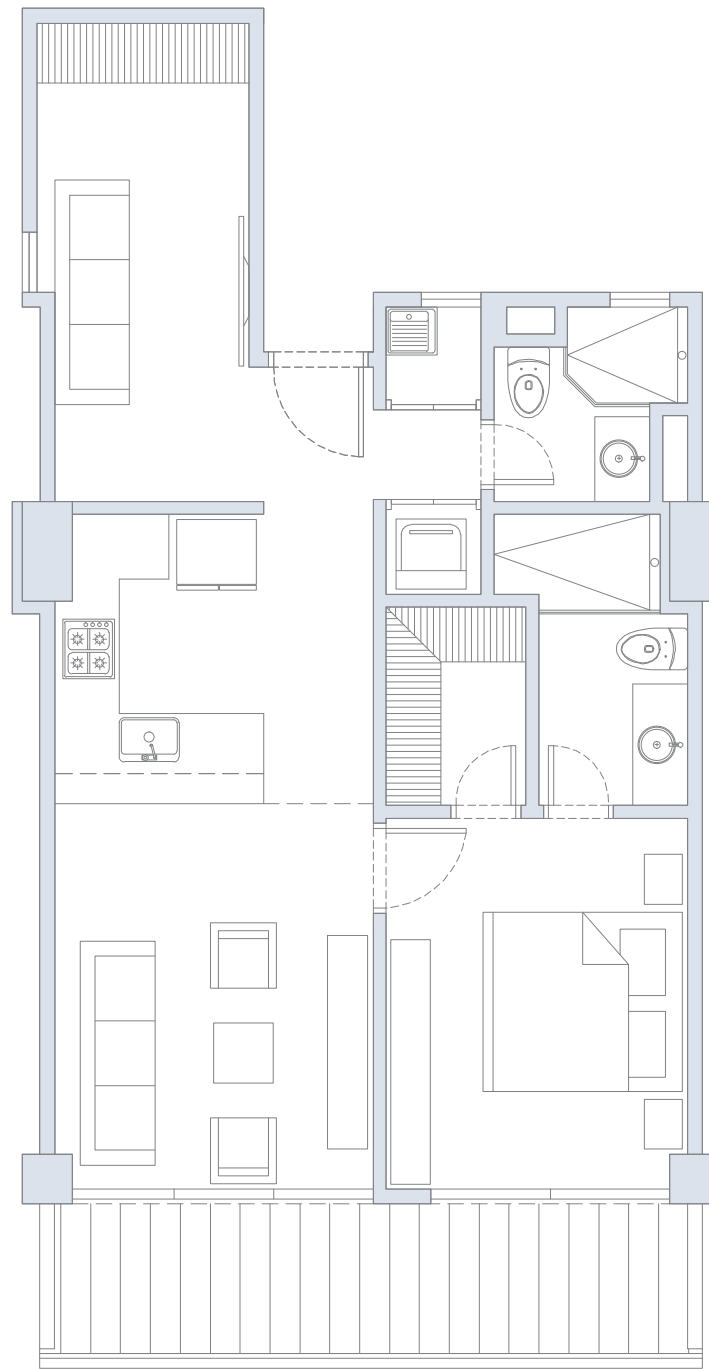

## APARTAMENTO 414

2 Alcobas / 2 Baños / Terraza

Área  
Interna  
86.5 m<sup>2</sup>

Área  
Terraza  
17.83 m<sup>2</sup>

Área  
Total  
104.33 m<sup>2</sup>