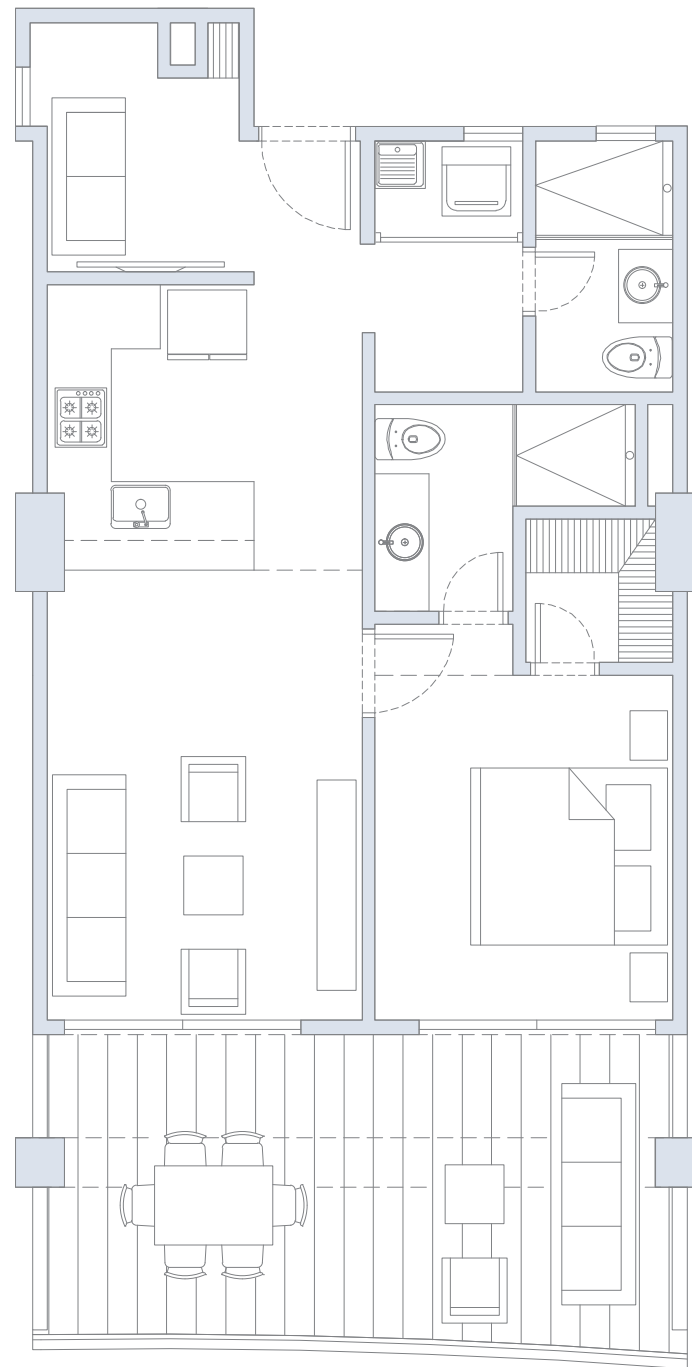

Área
Terraza
28.0 m²

Área
Total
73.6 m²

APARTAMENTO 626

1 Alcoba+E / 1 Baño / Terraza

Área
Interna
48.0 m²

Área
Terraza
27.5 m²

Área
Total
75.5 m²

APARTAMENTO 627