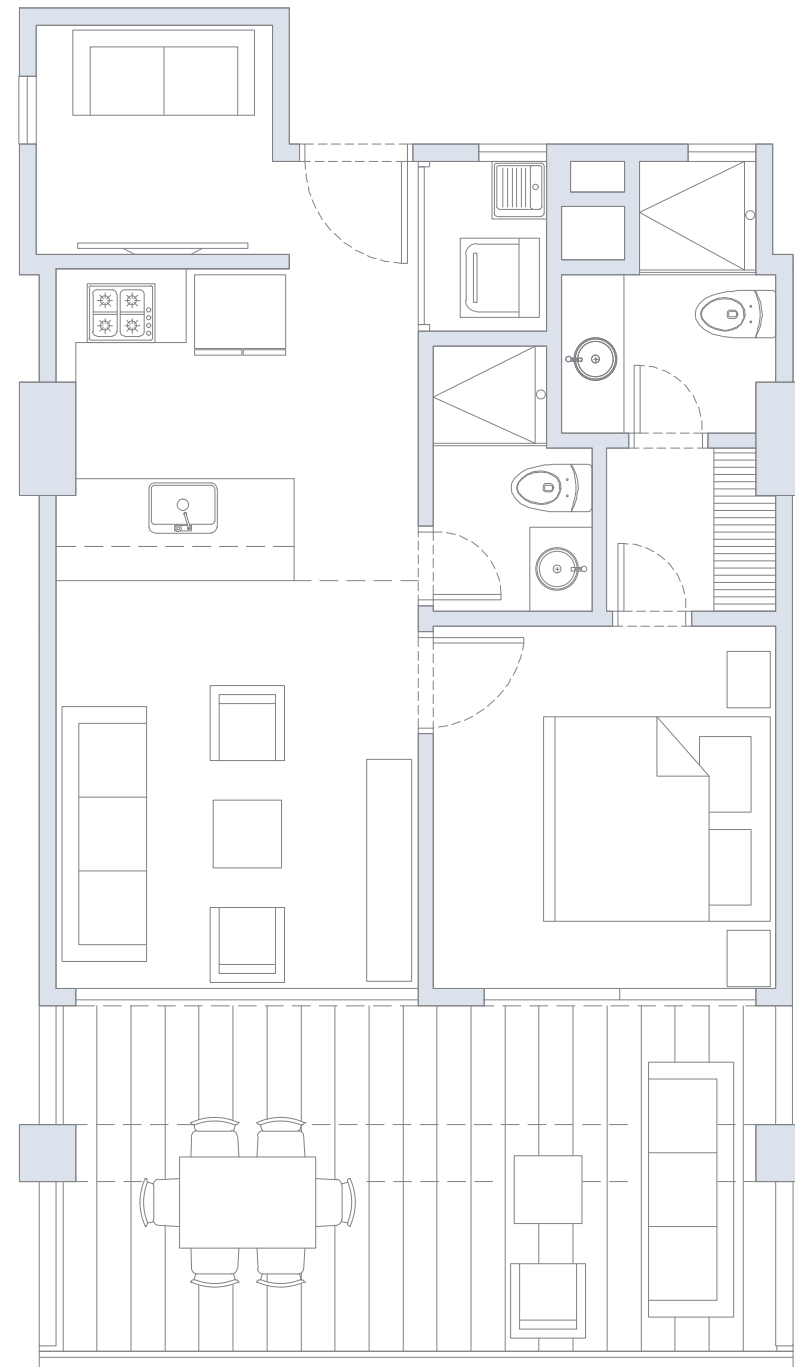

Área
Total
114.5 m²

APARTAMENTO 613

1 Alcoba+E / 2 Baño / Terraza

Área
Interna
52.3 m²

Área
Terraza
21.0 m²

Área
Total
73.3 m²

APARTAMENTO 614

2 Alcobas / 2 Baños / Terraza

Área
Interna
90.0 m²

Área
Terraza
33.0 m²

Área
Total
123.0 m²

APARTAMENTO 615

1 Alcoba+E / 2 Baño / Terraza

Área
Interna
52.3 m²

Área
Terraza
21.0 m²

Área
Total
73.5 m²