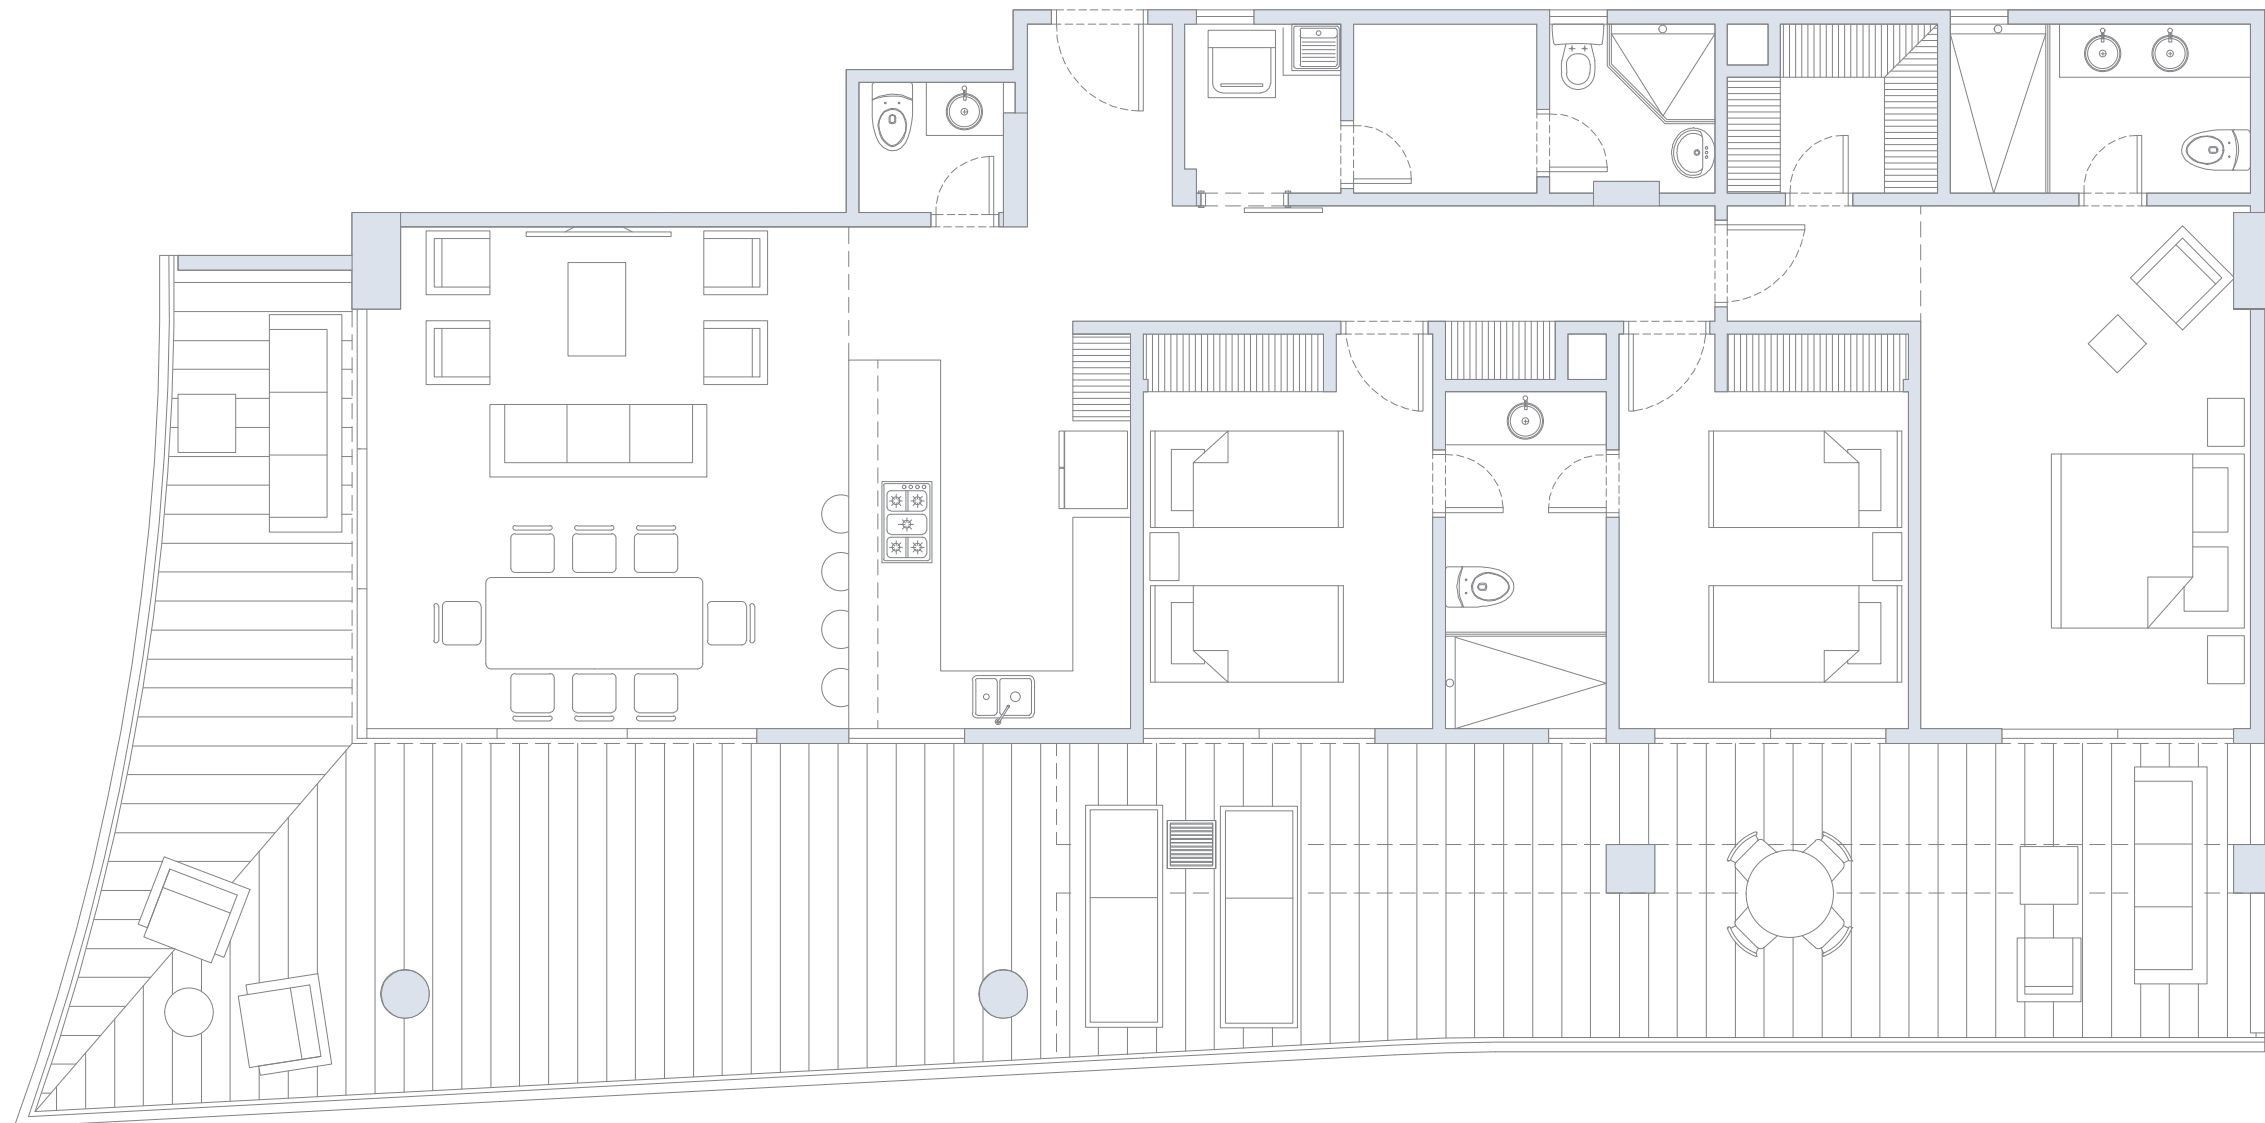

Planta No 6

morros  aura

APARTAMENTO 601

3 Alcobas / 4.5 Baños / Terraza

Área
Interna
181.5 m²

Área
Terraza
107.0 m²

Área
Total
288.5 m²

APARTAMENTO 602

1 Alcoba+E / 2 Baños / Terraza

Área
Interna
50.5 m²

Área
Terraza
20.0 m²

Área
Total
70.5 m²

APARTAMENTO 603

3 Alcobas / 3.5 Baños / Terraza

Área
Interna
137.5 m²

Área
Terraza
88.5 m²