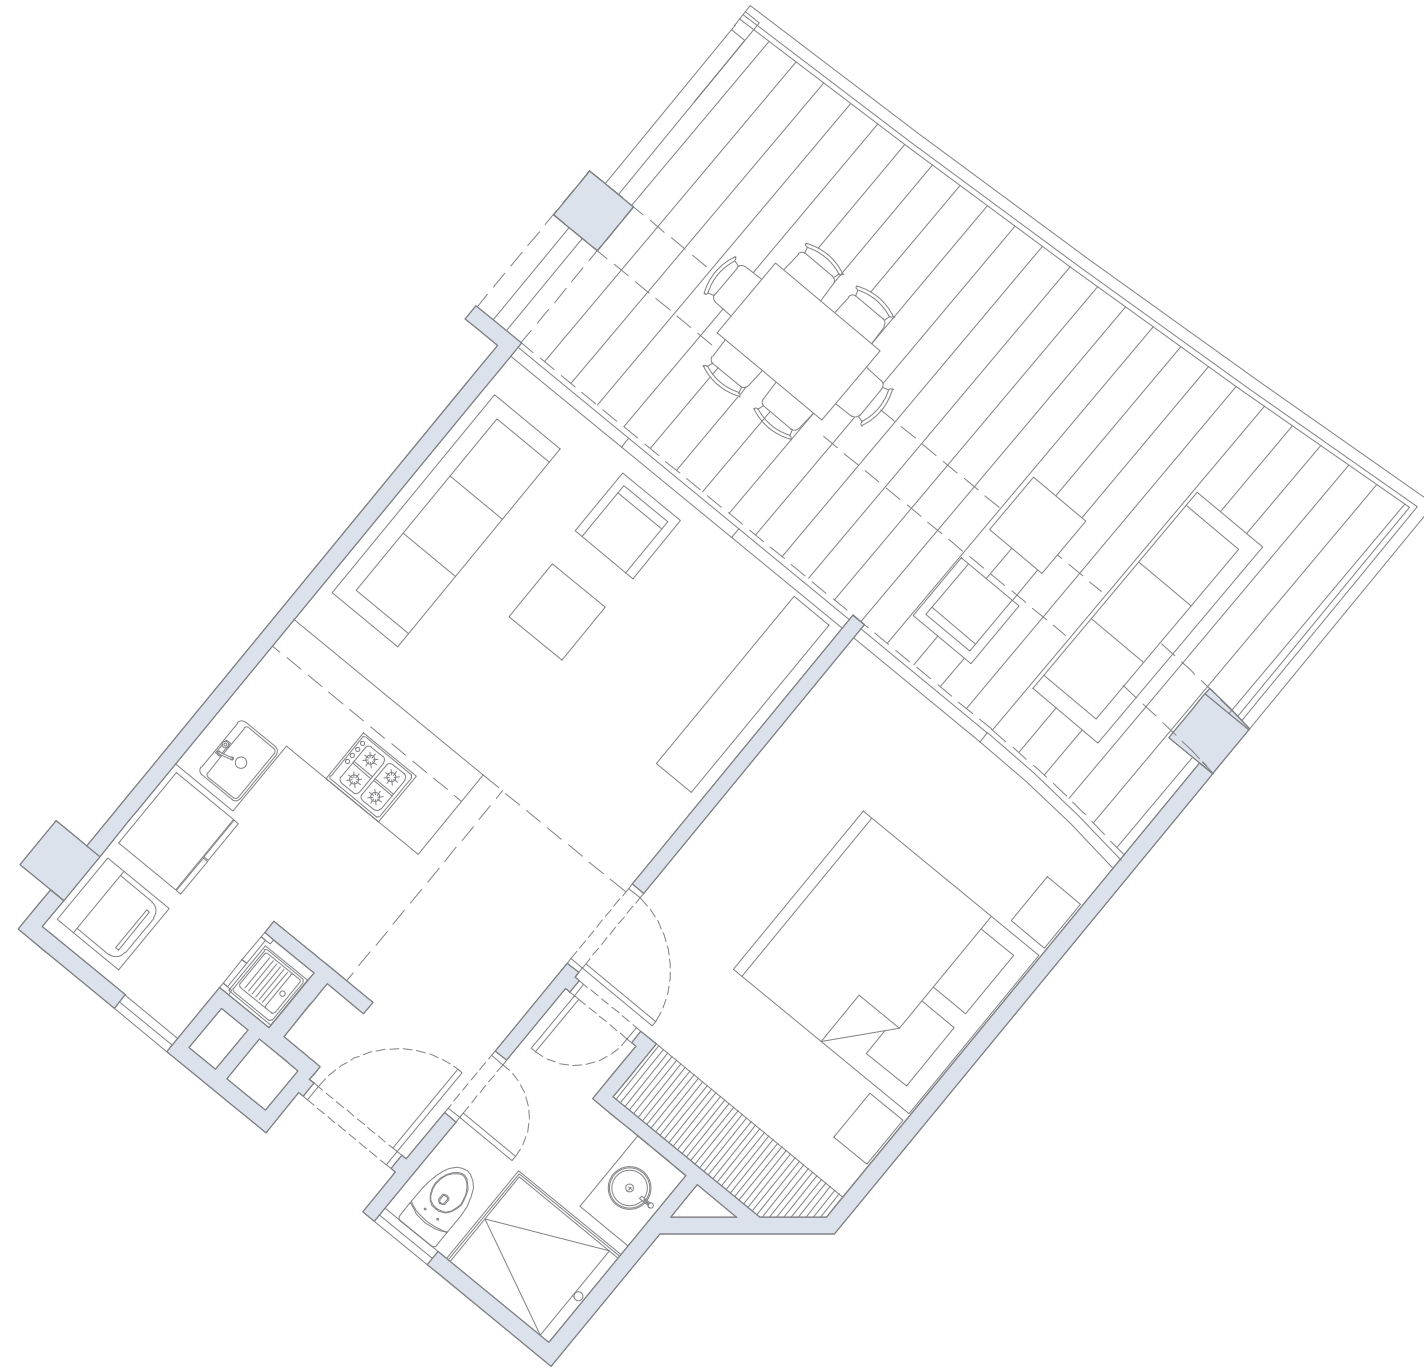

APARTAMENTO 623

1 Alcoba+E / 2 Baños / Terraza

Área
Interna
63.5 m²

Área
Terraza
21.0 m²

Área
Total
84.5 m²

APARTAMENTO 624

1 Alcoba+E / 1 Baño / Terraza

Área
Interna
45.6 m²