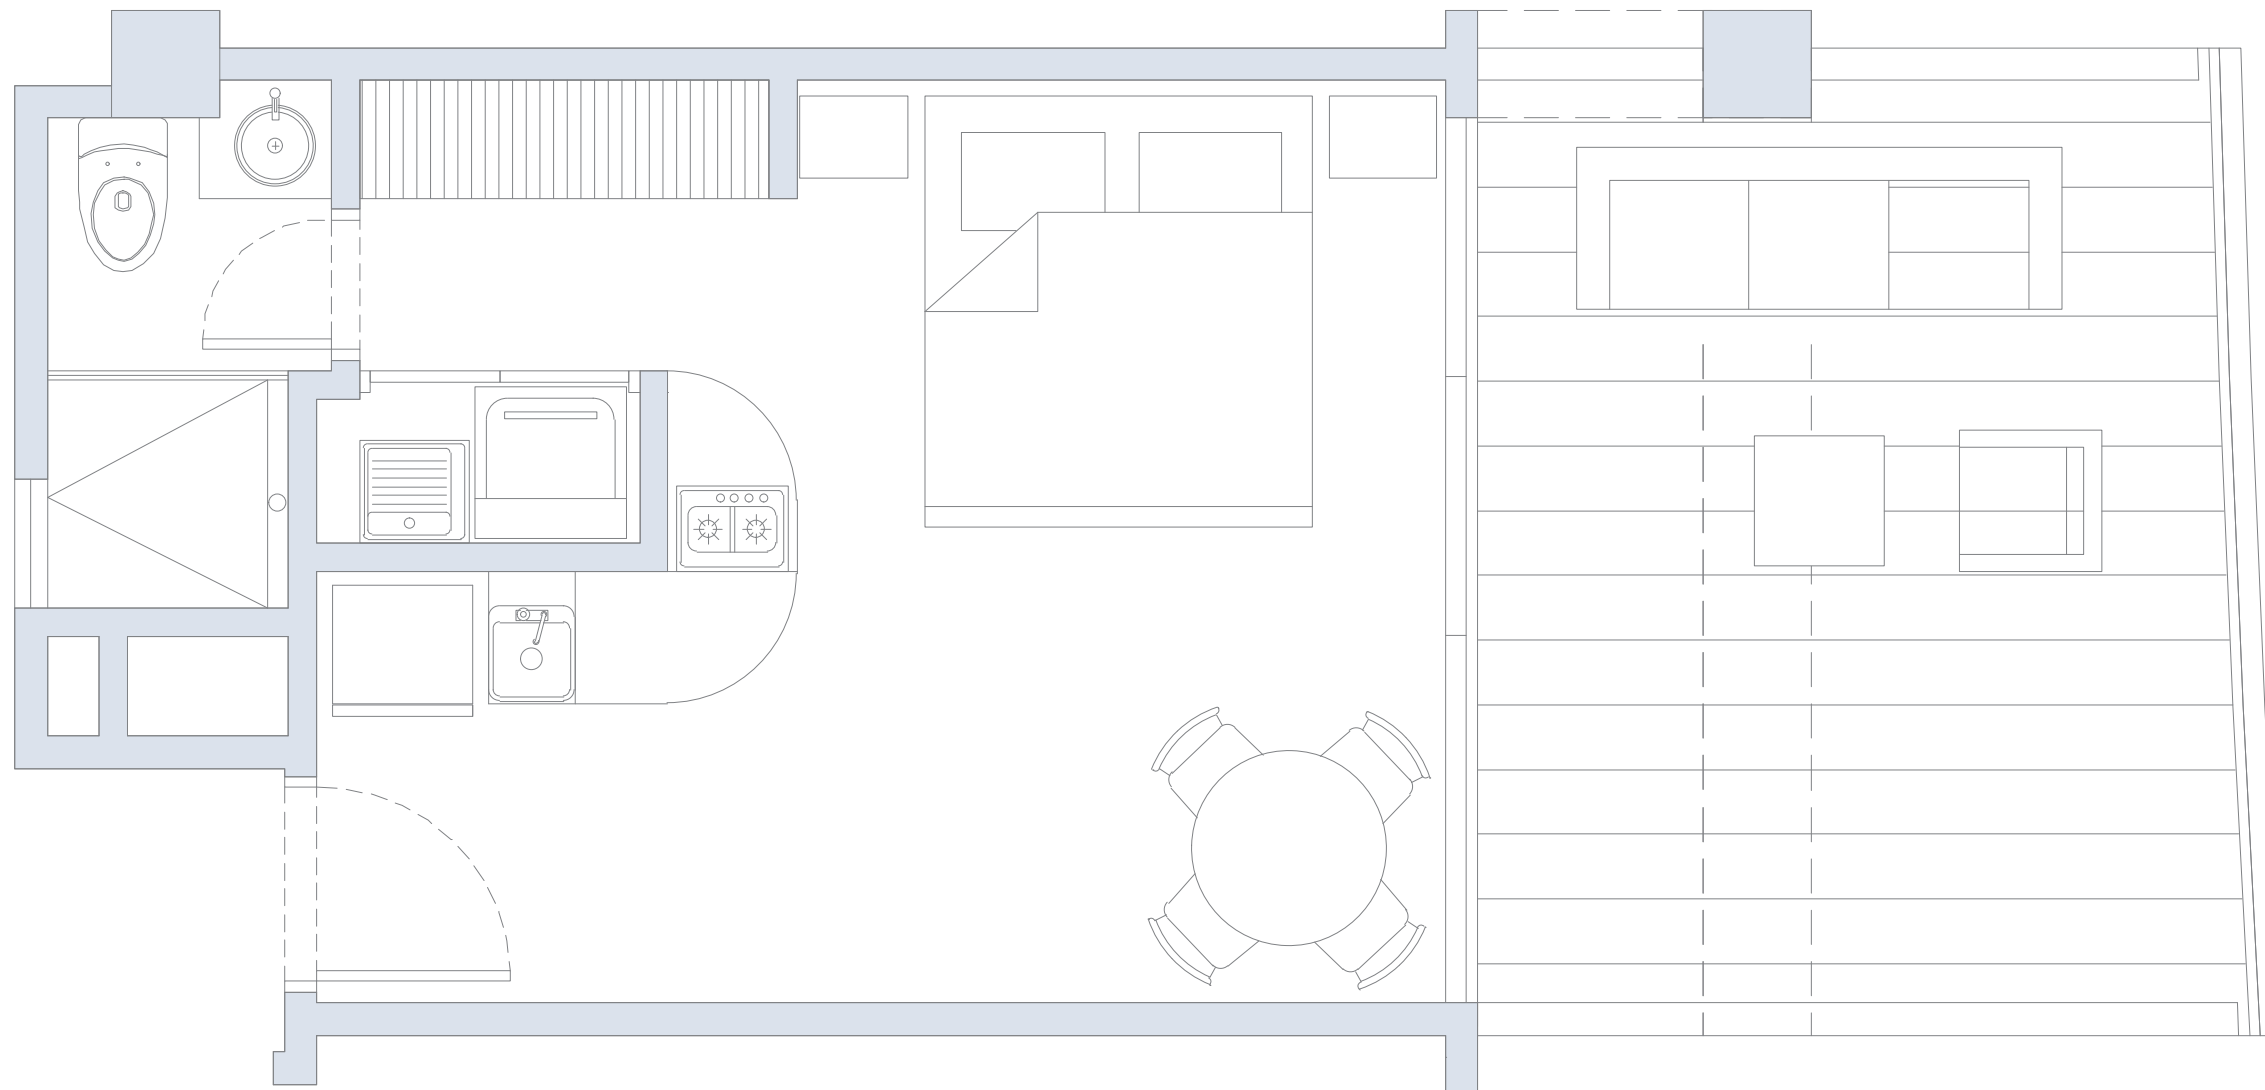

Área
Interna
65.0 m²

Área
Terraza
25.0 m²

Área
Total
90.0 m²

APARTAMENTO 631

Estudio / 1 Baño / Terraza

Área
Interna
28.0 m²

Área
Terraza
14.5 m²

Área
Total
42.5 m²