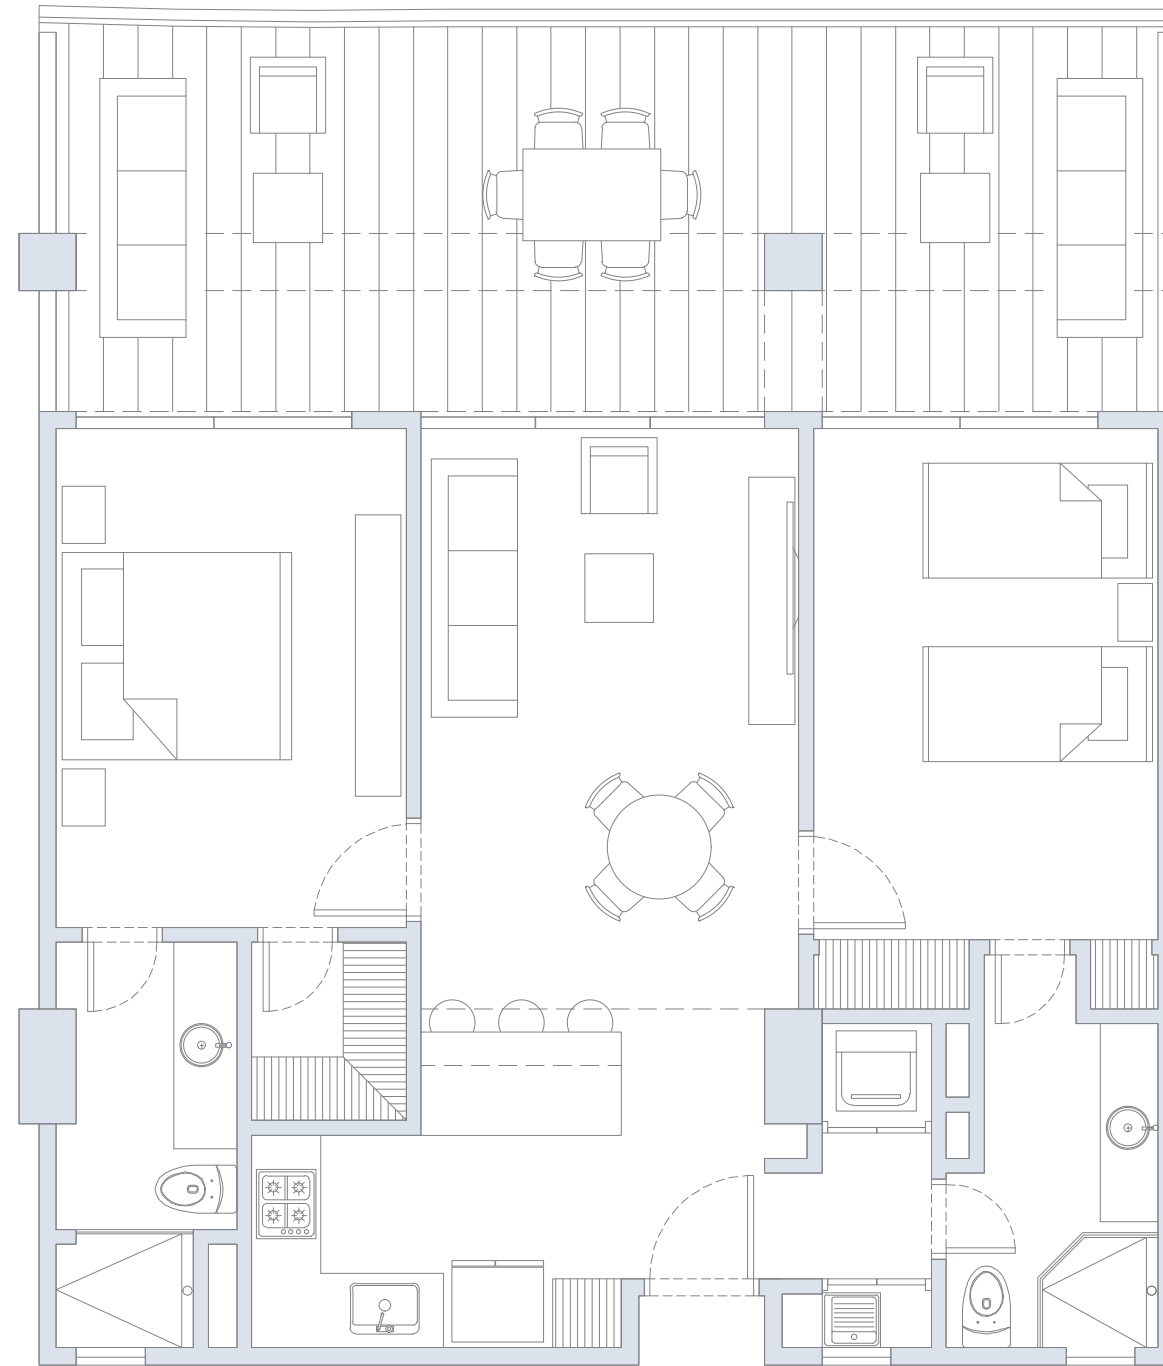

Área
Terraza
40.0 m²

Área
Total
123.0 m²

APARTAMENTO 609

1 Alcoba / 2 Baños / Terraza

Área
Interna
51.0 m²

Área
Terraza
25.25 m²

Área
Total
76.25 m²

APARTAMENTO 610