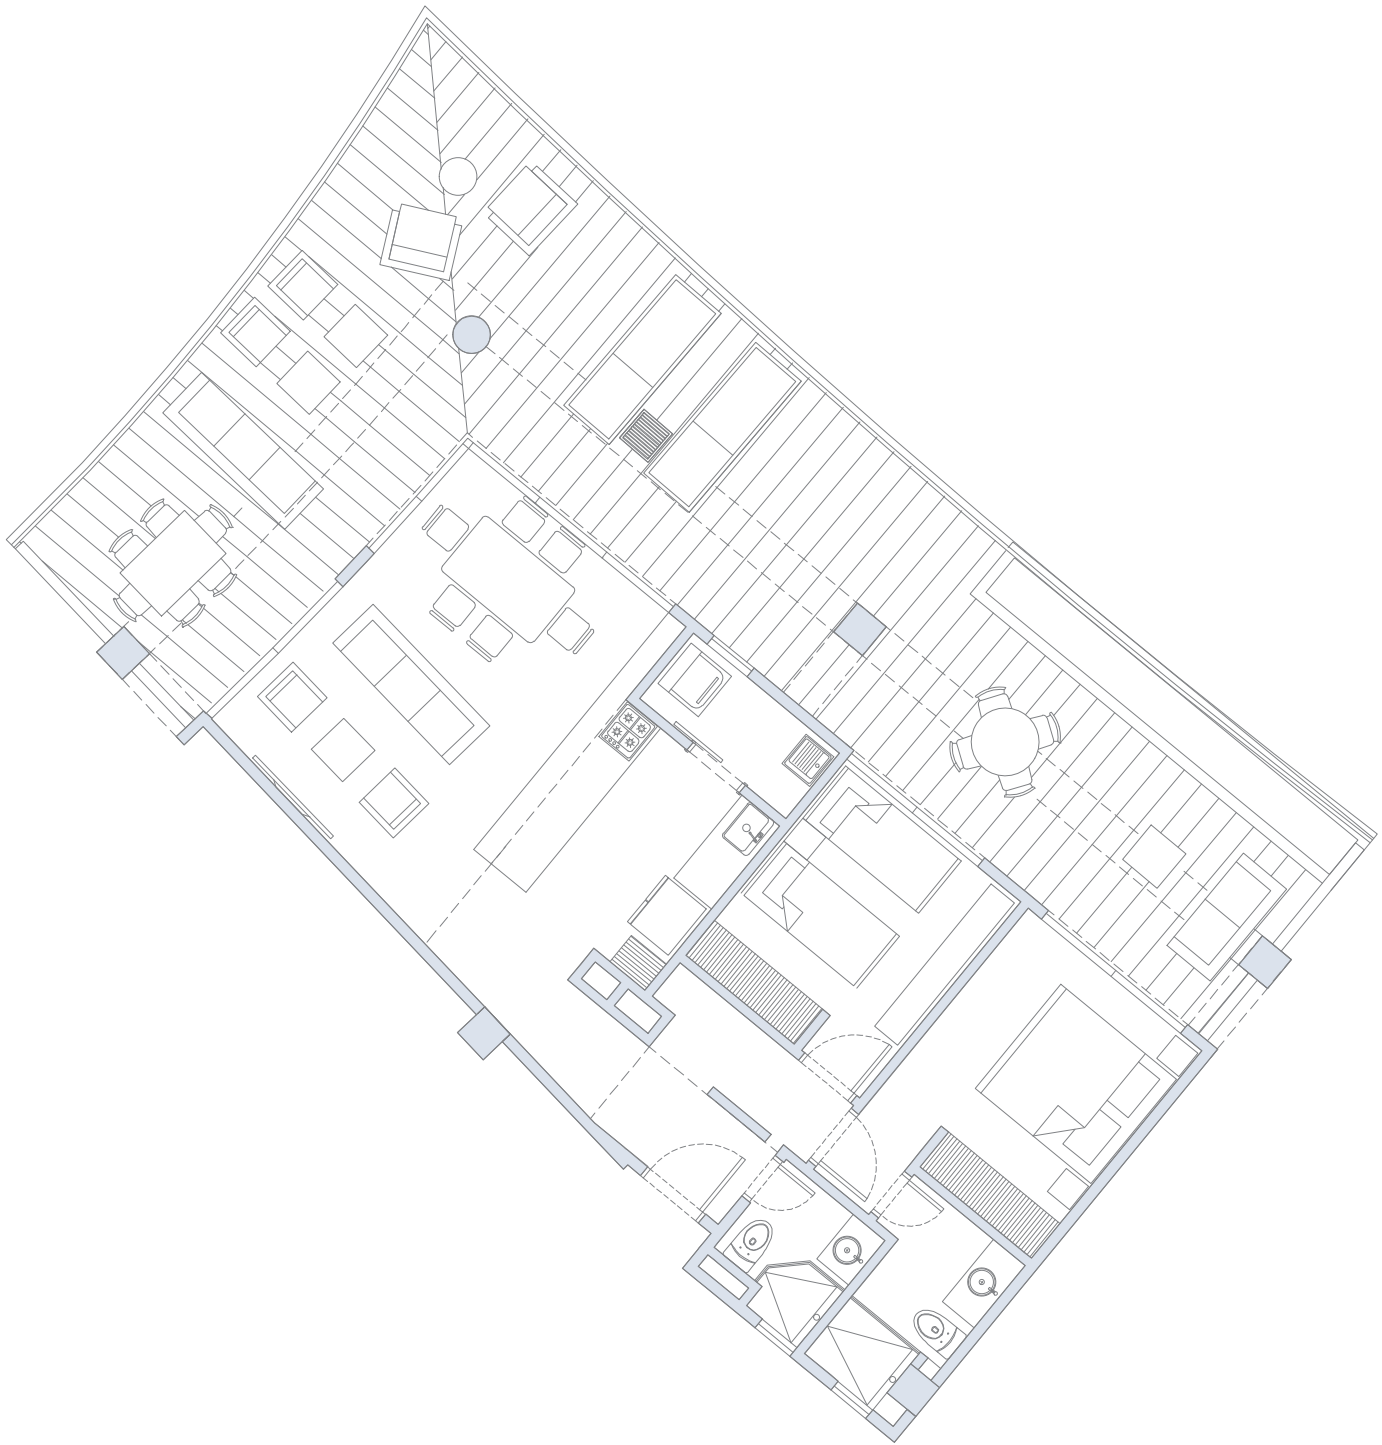

Área
Total
123.0 m²

APARTAMENTO 621

1 Alcoba+E / 2 Baño / Terraza

Área
Interna
55.0 m²

Área
Terraza
21.0 m²

Área
Total
76.0 m²

APARTAMENTO 622
 2 Alcobas / 2 Baños / Terraza

Área
 Interna
 79.0 m²