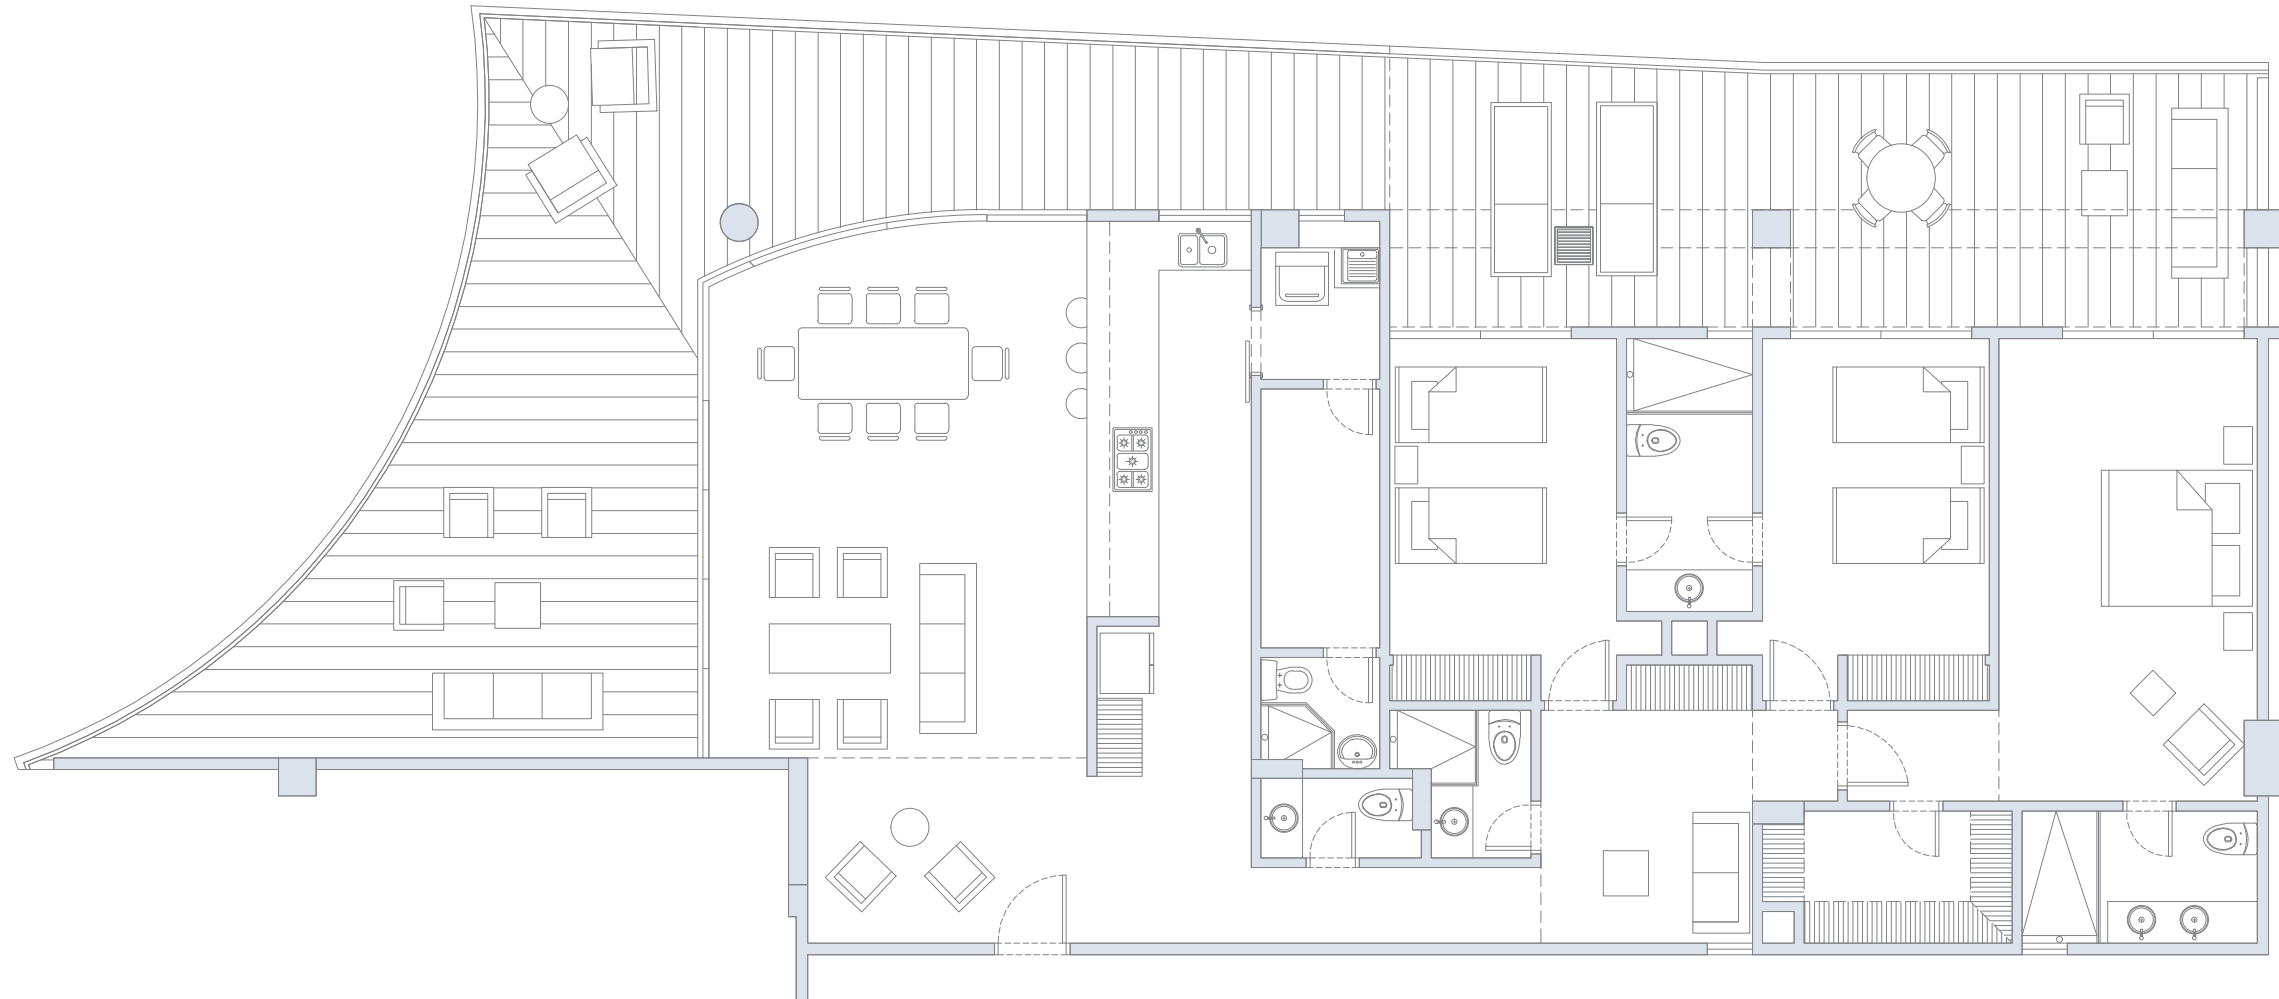

Planta No 6

morros  aura

APARTAMENTO 601

3 Alcobas / 4.5 Baños / Terraza

Área
Interna
181.5 m²

Área
Terraza
107.0 m²

Área
Total
288.5 m²

APARTAMENTO 602

1 Alcoba+E / 2 Baños / Terraza

Área
Interna
50.5 m²

Área
Terraza
20.0 m²

Área
Total
70.5 m²

APARTAMENTO 603

3 Alcobas / 3.5 Baños / Terraza

Área
Interna
137.5 m²

Área
Terraza
88.5 m²