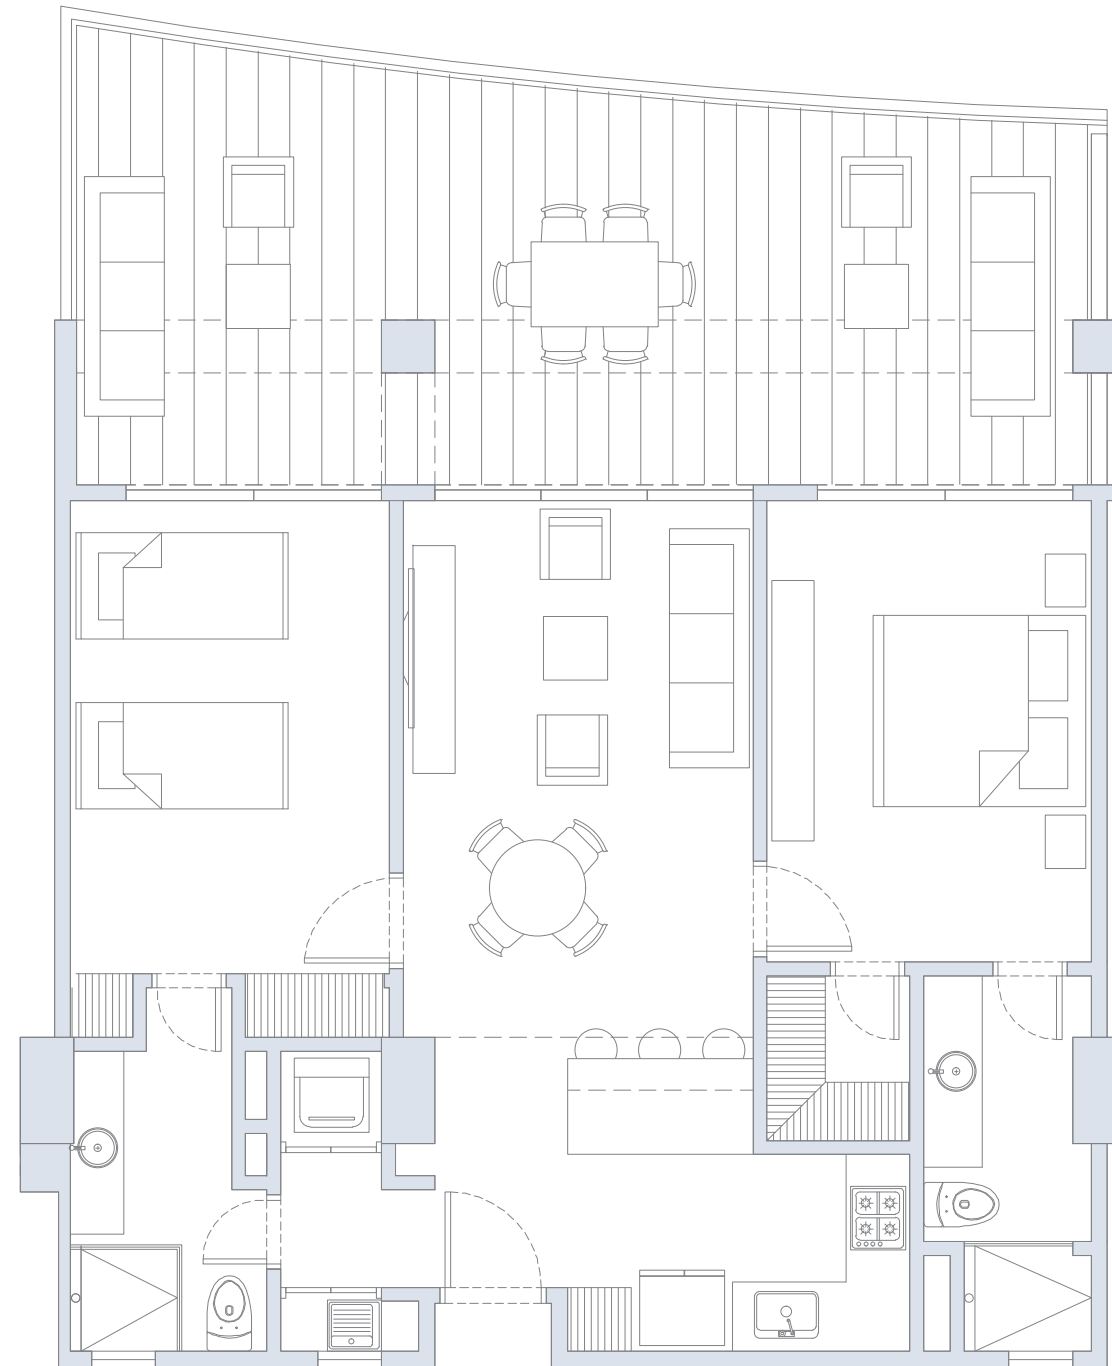

APARTAMENTO 607

2 Alcobas / 2 Baños / Terraza

Área
Interna
73.5 m²

Área
Terraza
31.45 m²

Área
Total
104.95 m²

APARTAMENTO 608

2 Alcobas / 2 Baños / Terraza

Área
Interna
83.0 m²