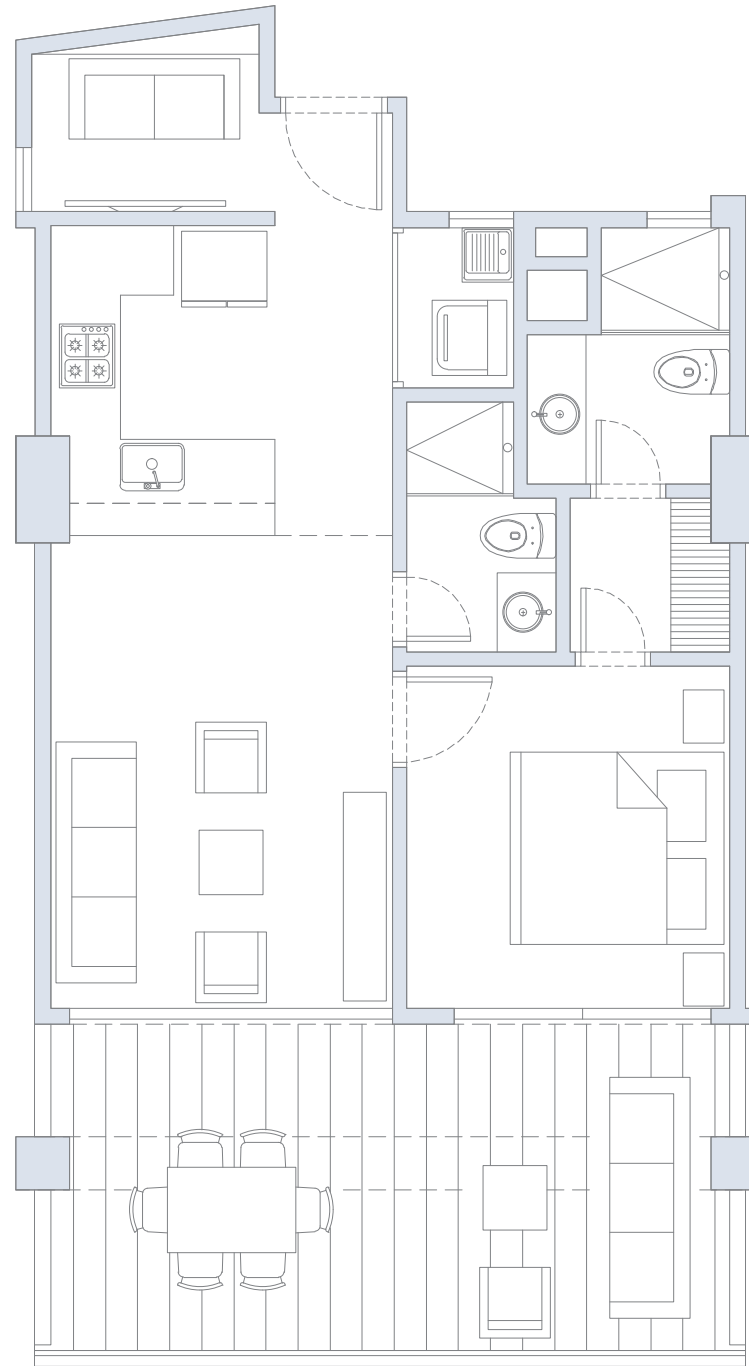

APARTAMENTO 621

1 Alcoba+E / 2 Baño / Terraza

Área
Interna
55.0 m²

Área
Terraza
21.0 m²

Área
Total
76.0 m²