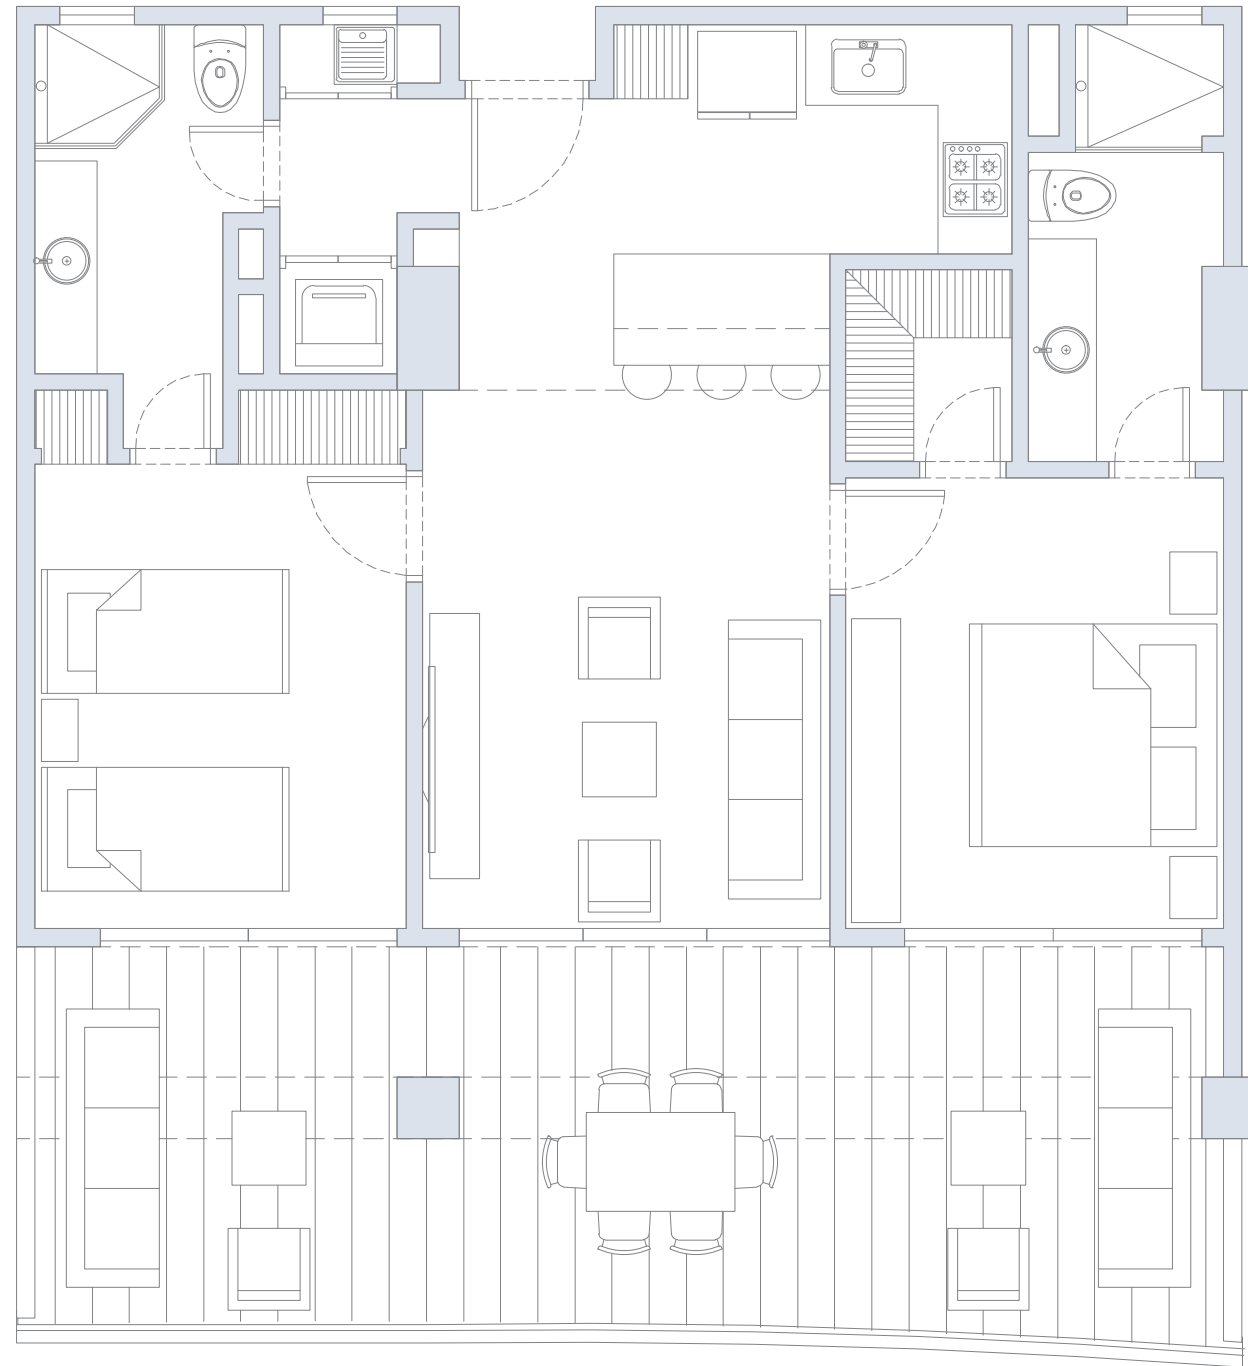

Área
Interna
73.5 m²

Área
Terraza
31.2 m²

Área
Total
104.7 m²

APARTAMENTO 606

1 Alcoba / 2 Baños / Terraza

Área
Interna
60.0 m²

Área
Terraza
27.5 m²

Área
Total
87.5 m²