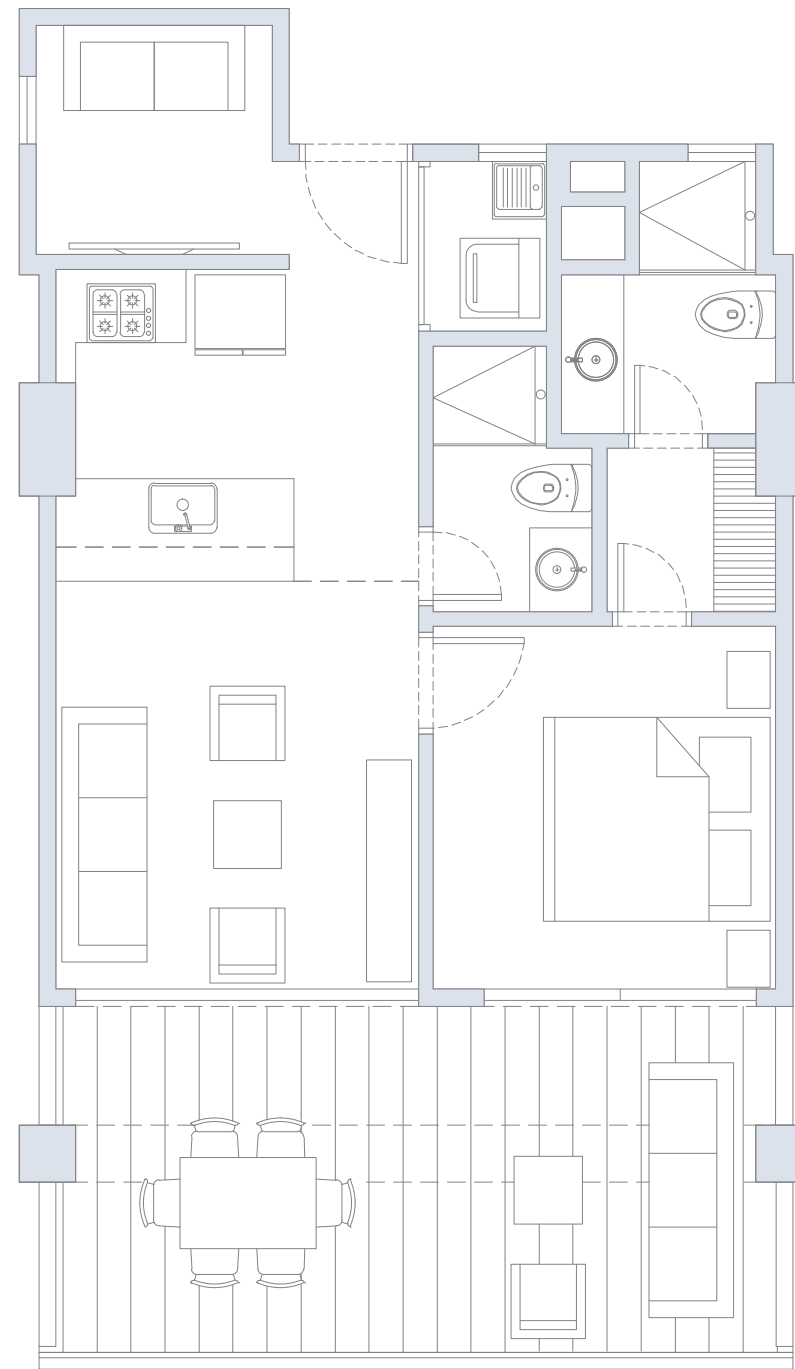

Área
Terraza
40.0 m²

Área
Total
123.0 m²

APARTAMENTO 609

1 Alcoba / 2 Baños / Terraza

Área
Interna
51.0 m²

Área
Terraza
25.25 m²

Área
Total
76.25 m²

APARTAMENTO 610

2 Alcobas / 2 Baños / Terraza

Área
Interna
80.5 m²

Área
Terraza
34.0 m²

Área
Total
114.5 m²

APARTAMENTO 612

2 Alcobas / 2 Baños / Terraza

Área
Interna
80.5 m²

Área
Terraza
34.0 m²

Área
Total
114.5 m²

APARTAMENTO 613

1 Alcoba+E / 2 Baño / Terraza

Área
Interna
52.3 m²

Área
Terraza
21.0 m²

Área
Total
73.3 m²

APARTAMENTO 614

2 Alcobas / 2 Baños / Terraza