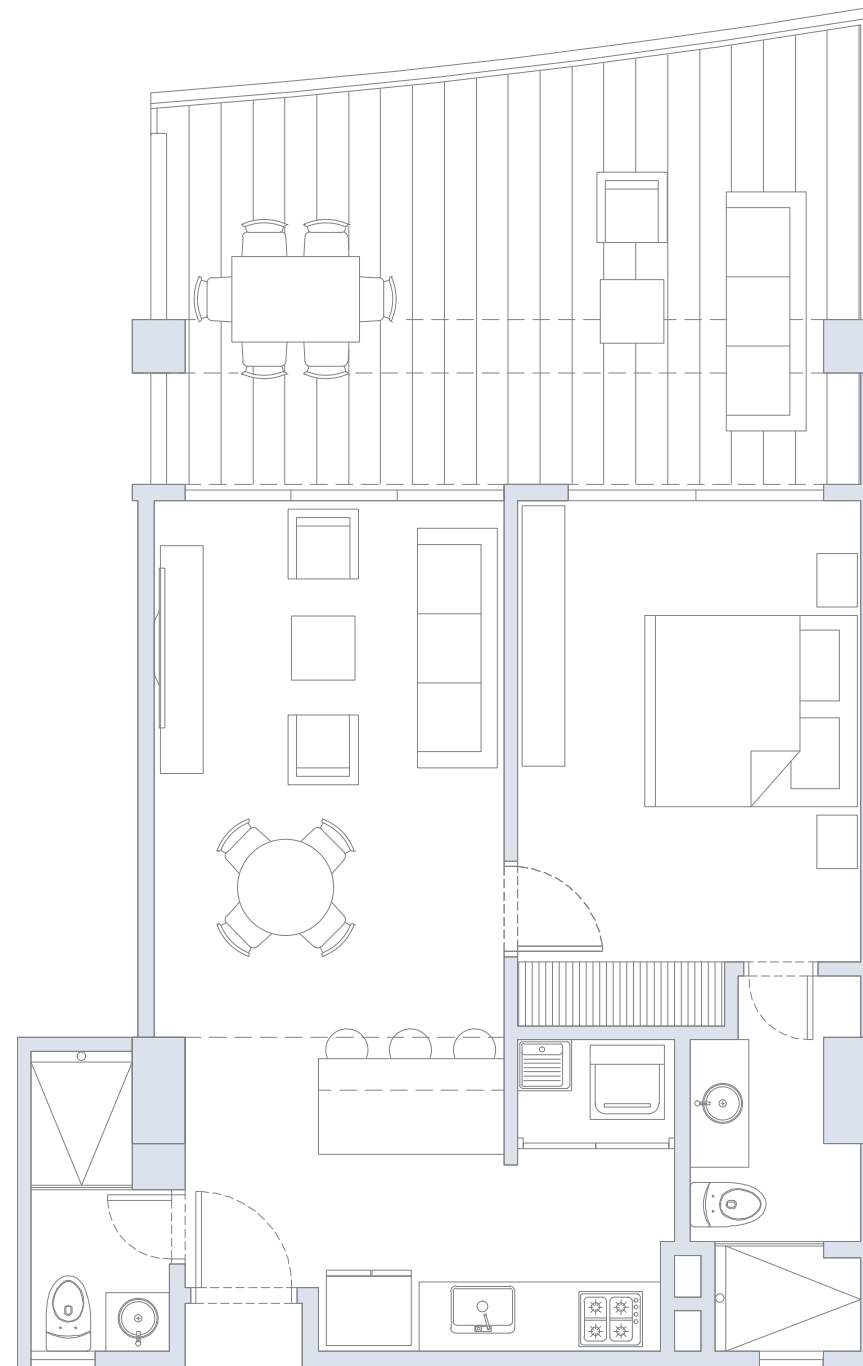

APARTAMENTO 606

1 Alcoba / 2 Baños / Terraza

Área
Interna
60.0 m²

Área
Terraza
27.5 m²

Área
Total
87.5 m²