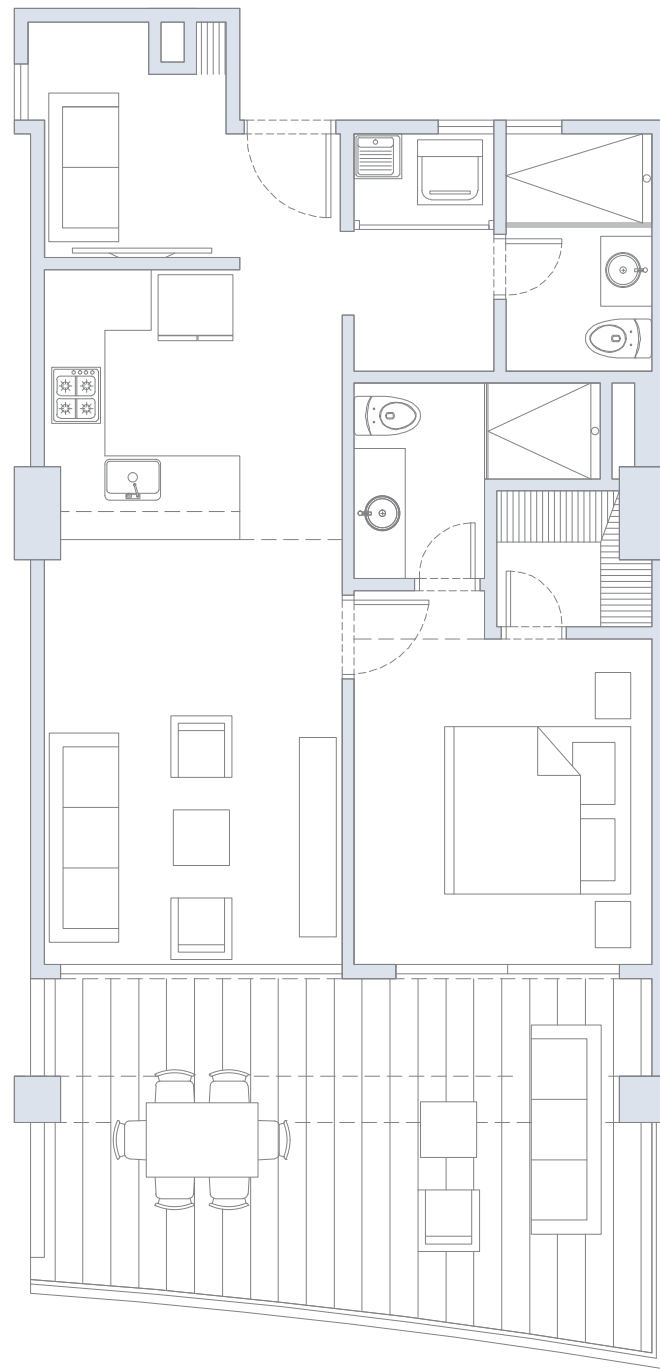

Área
Total
42.0 m²

APARTAMENTO 629

1 Alcoba+E / 2 Baños / Terraza

Área
Interna
63.0 m²

Área
Terraza
21.0 m²

Área
Total
84.0 m²

APARTAMENTO 630

1 Alcoba+E / 1 Baño / Terraza

Área
Interna
65.0 m²

Área
Terraza
25.0 m²

Área
Total
90.0 m²

APARTAMENTO 631

Estudio / 1 Baño / Terraza

Área
Interna
28.0 m²

Área
Terraza
14.5 m²

Área
Total
42.5 m²

APARTAMENTO 632B

Estudio / 1 Baño / Terraza

Área
Interna
27.5 m²

Área
Terraza
16.0 m²

Área
Total
43.5 m²