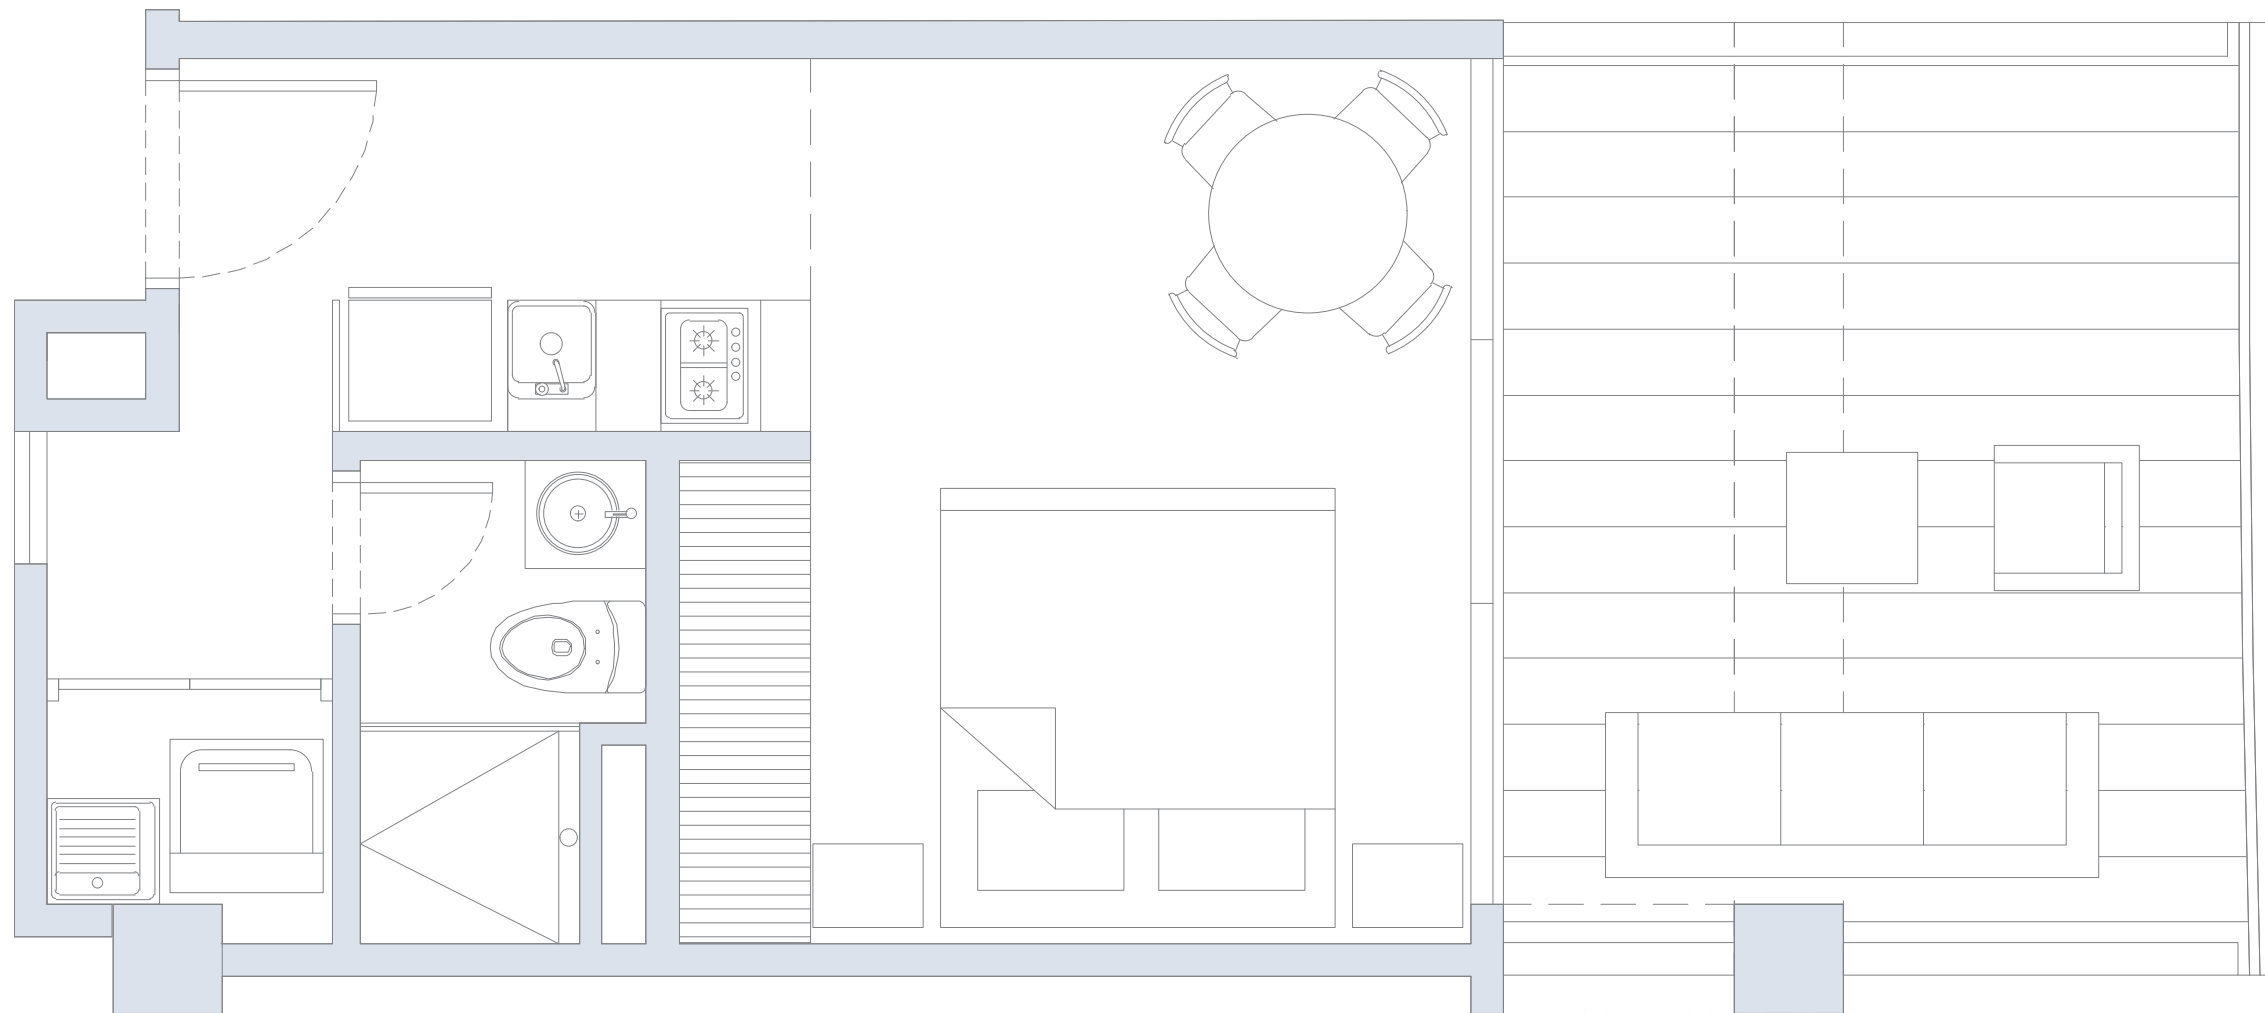

APARTAMENTO 631

Estudio / 1 Baño / Terraza

Área
Interna
28.0 m²

Área
Terraza
14.5 m²

Área
Total
42.5 m²