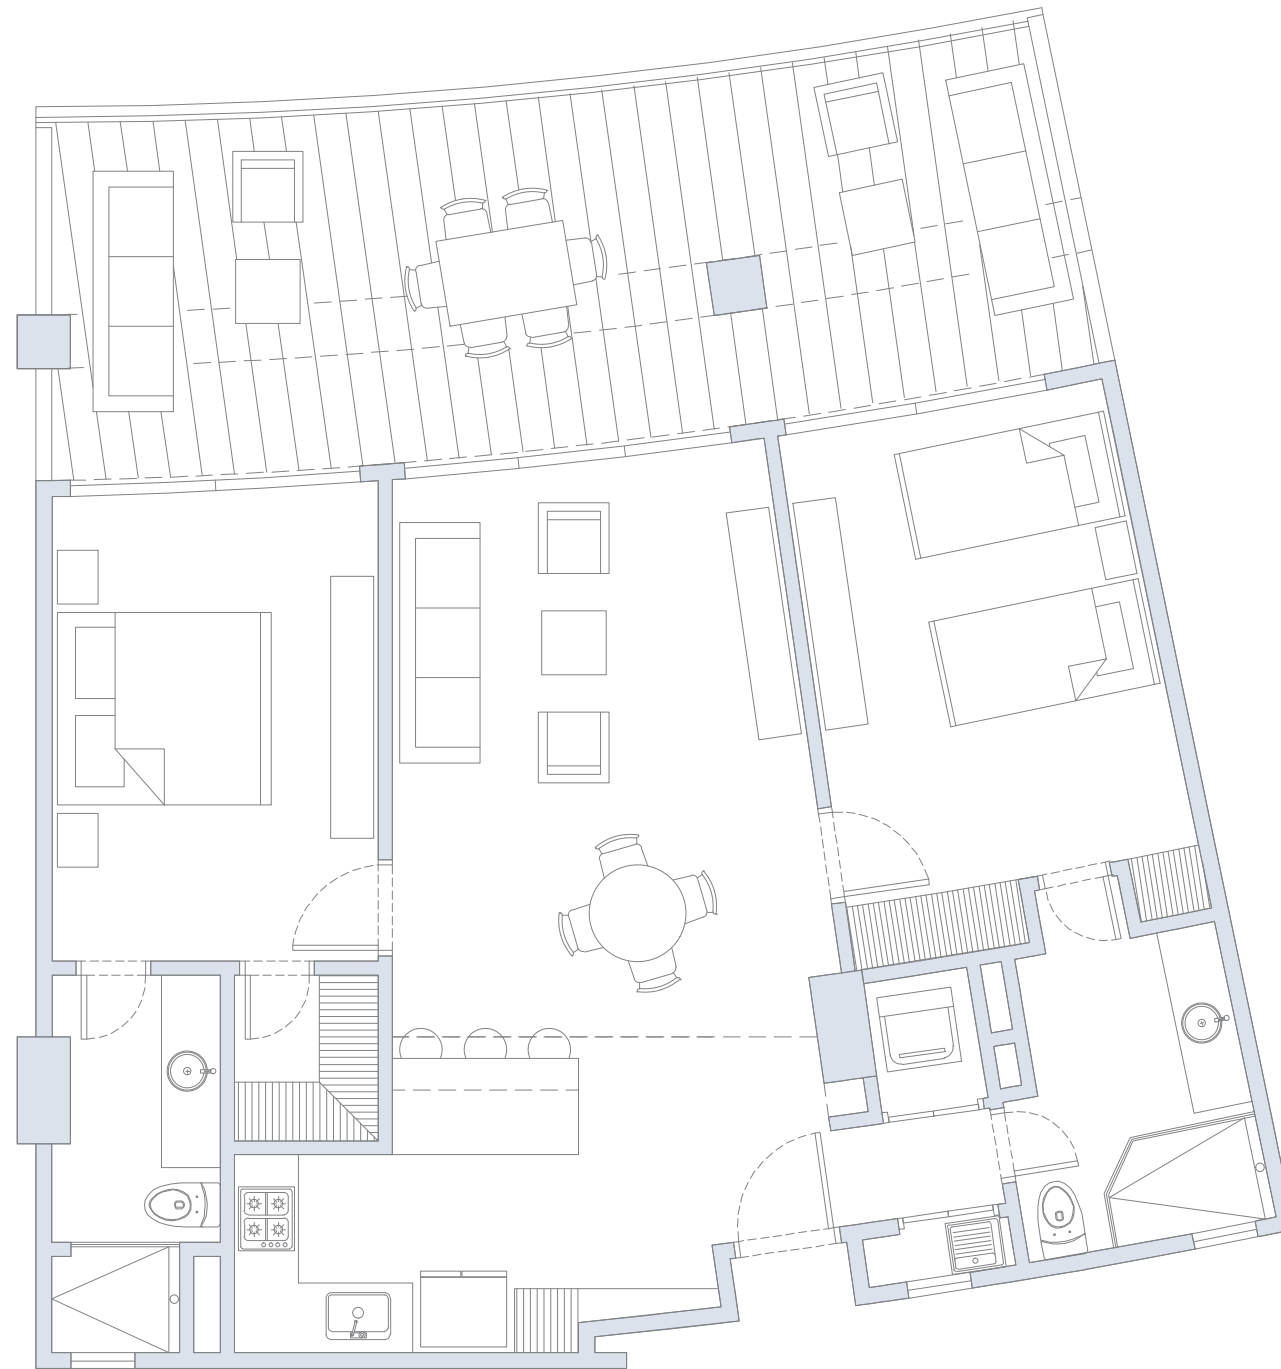

Área
Total
114.5 m²

APARTAMENTO 613

1 Alcoba+E / 2 Baño / Terraza

Área
Interna
52.3 m²

Área
Terraza
21.0 m²

Área
Total
73.3 m²

APARTAMENTO 614

2 Alcobas / 2 Baños / Terraza