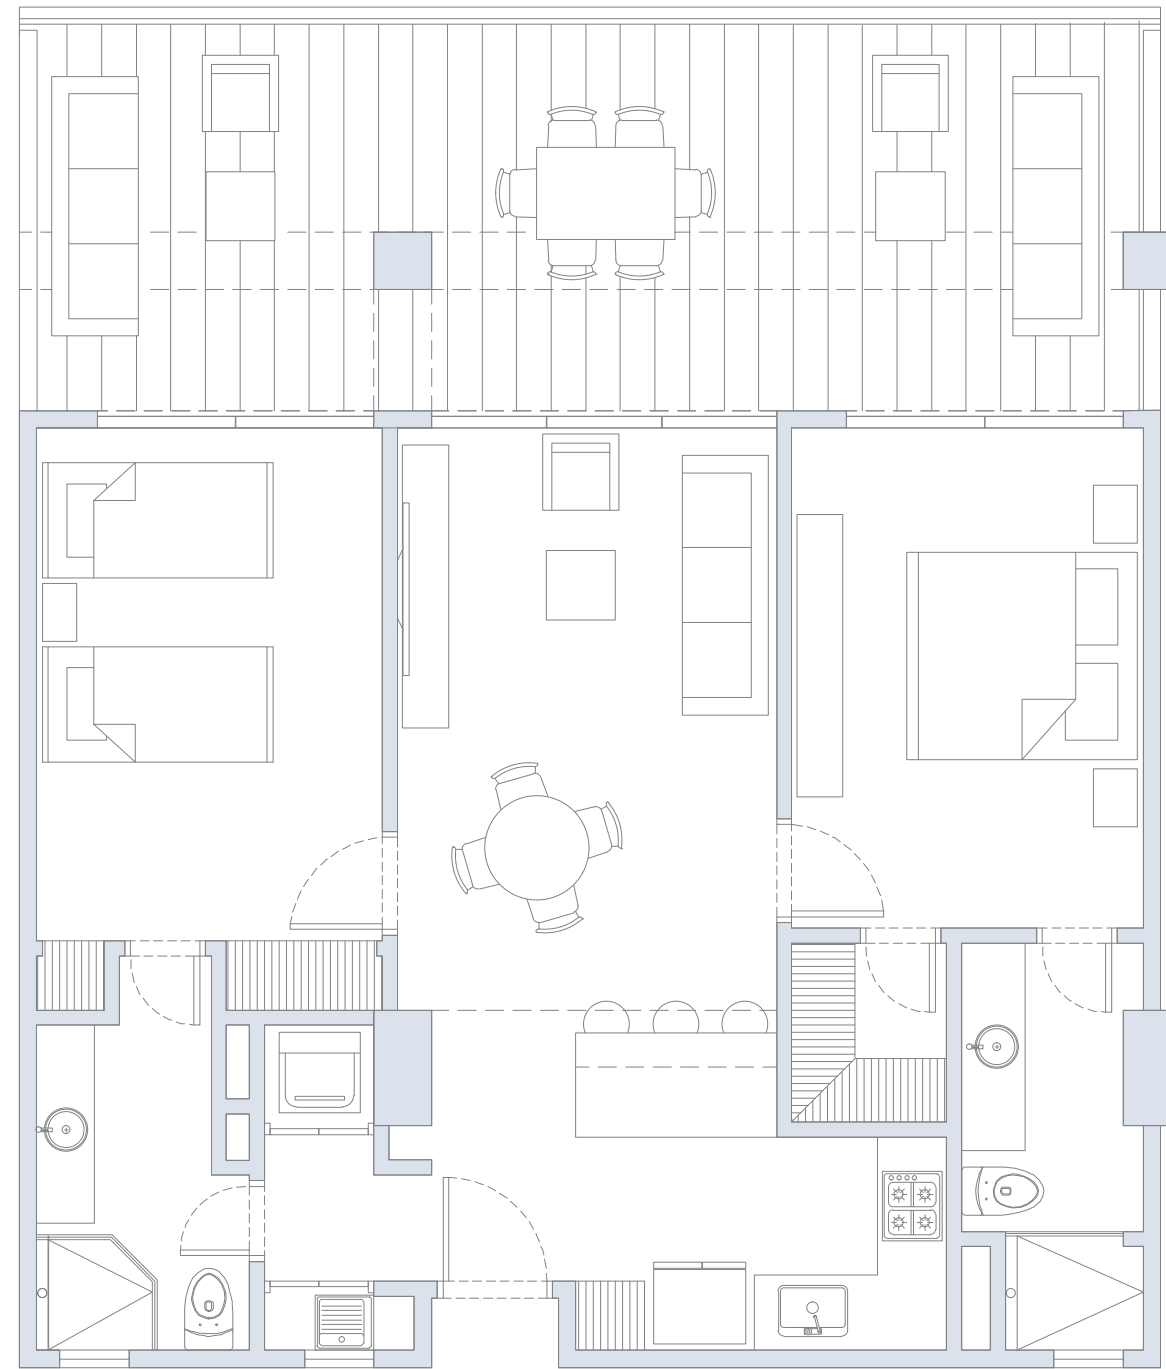

APARTAMENTO 612

2 Alcobas / 2 Baños / Terraza

Área
Interna
80.5 m²

Área
Terraza
34.0 m²

Área
Total
114.5 m²