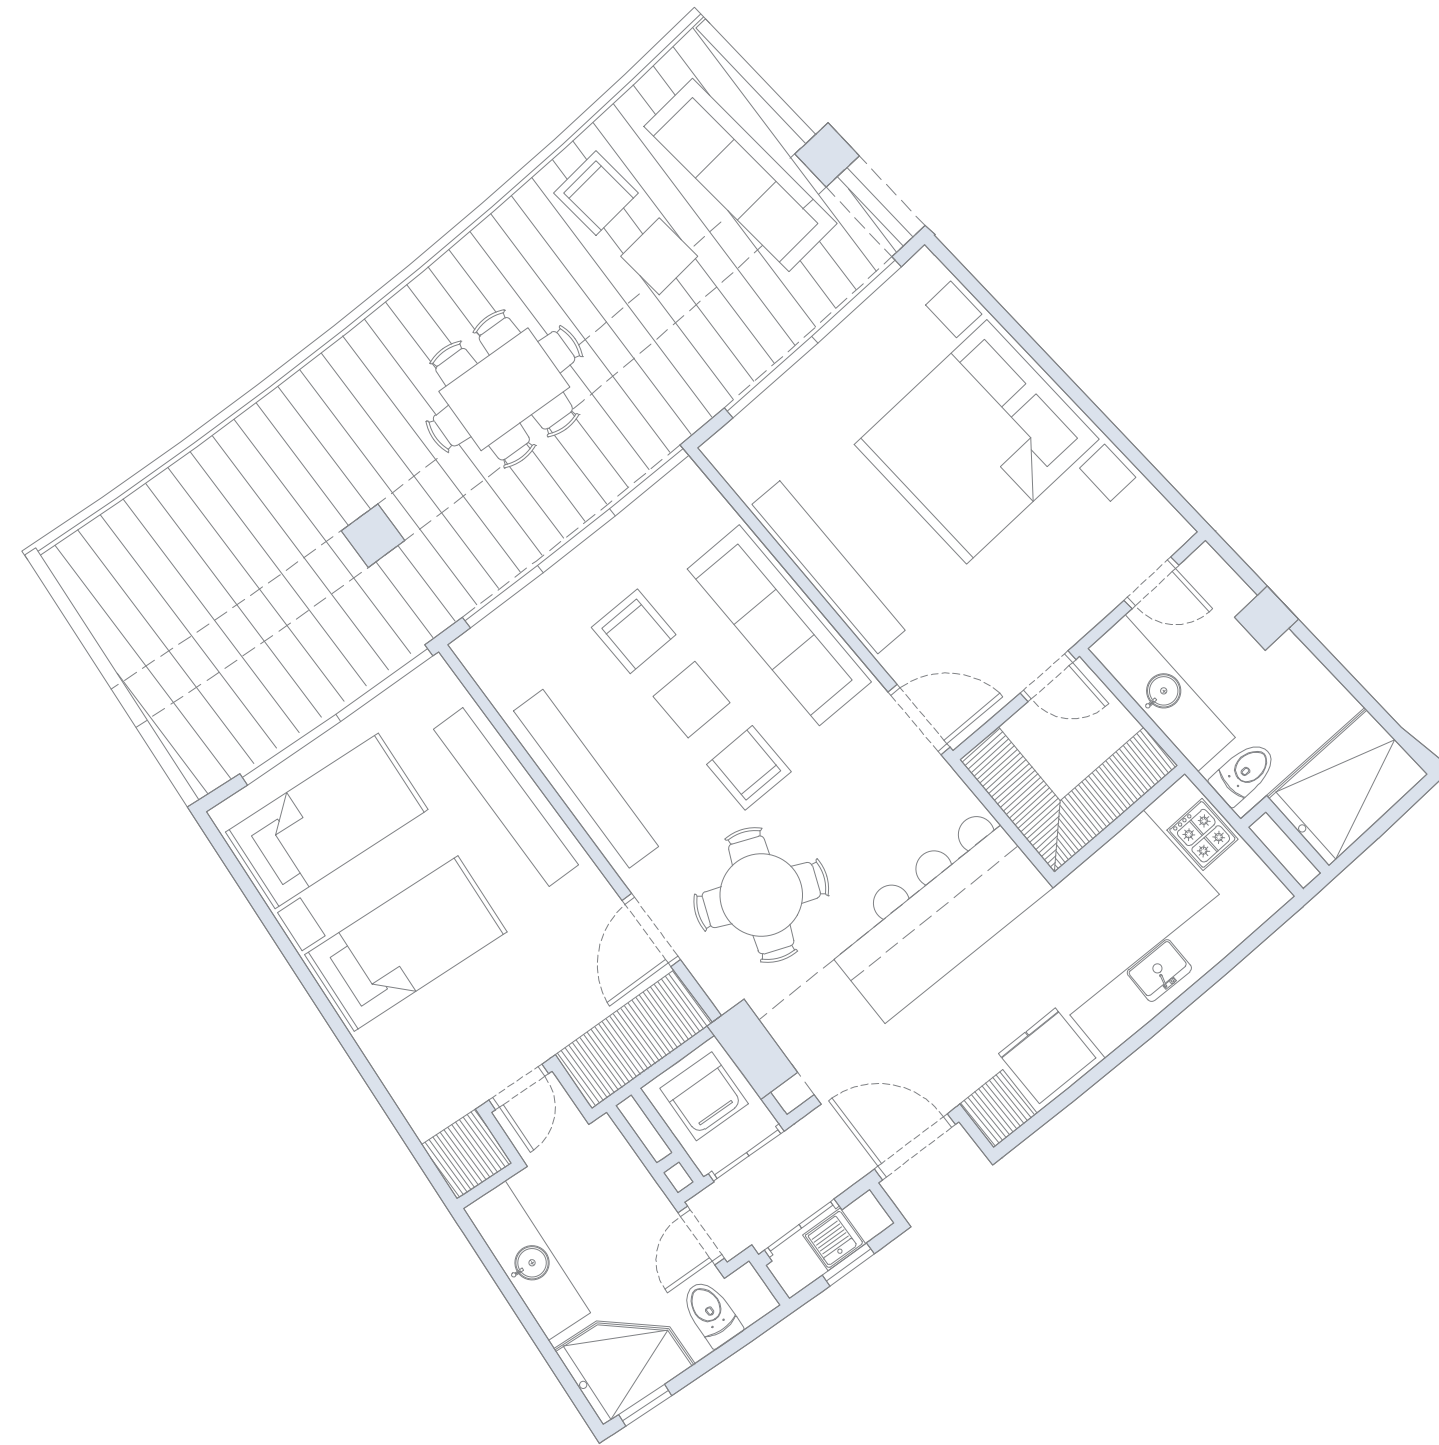

APARTAMENTO 620

2 Alcobas / 2 Baños / Terraza

Área
Interna
90.0 m²

Área
Terraza
33.0 m²

Área
Total
123.0 m²