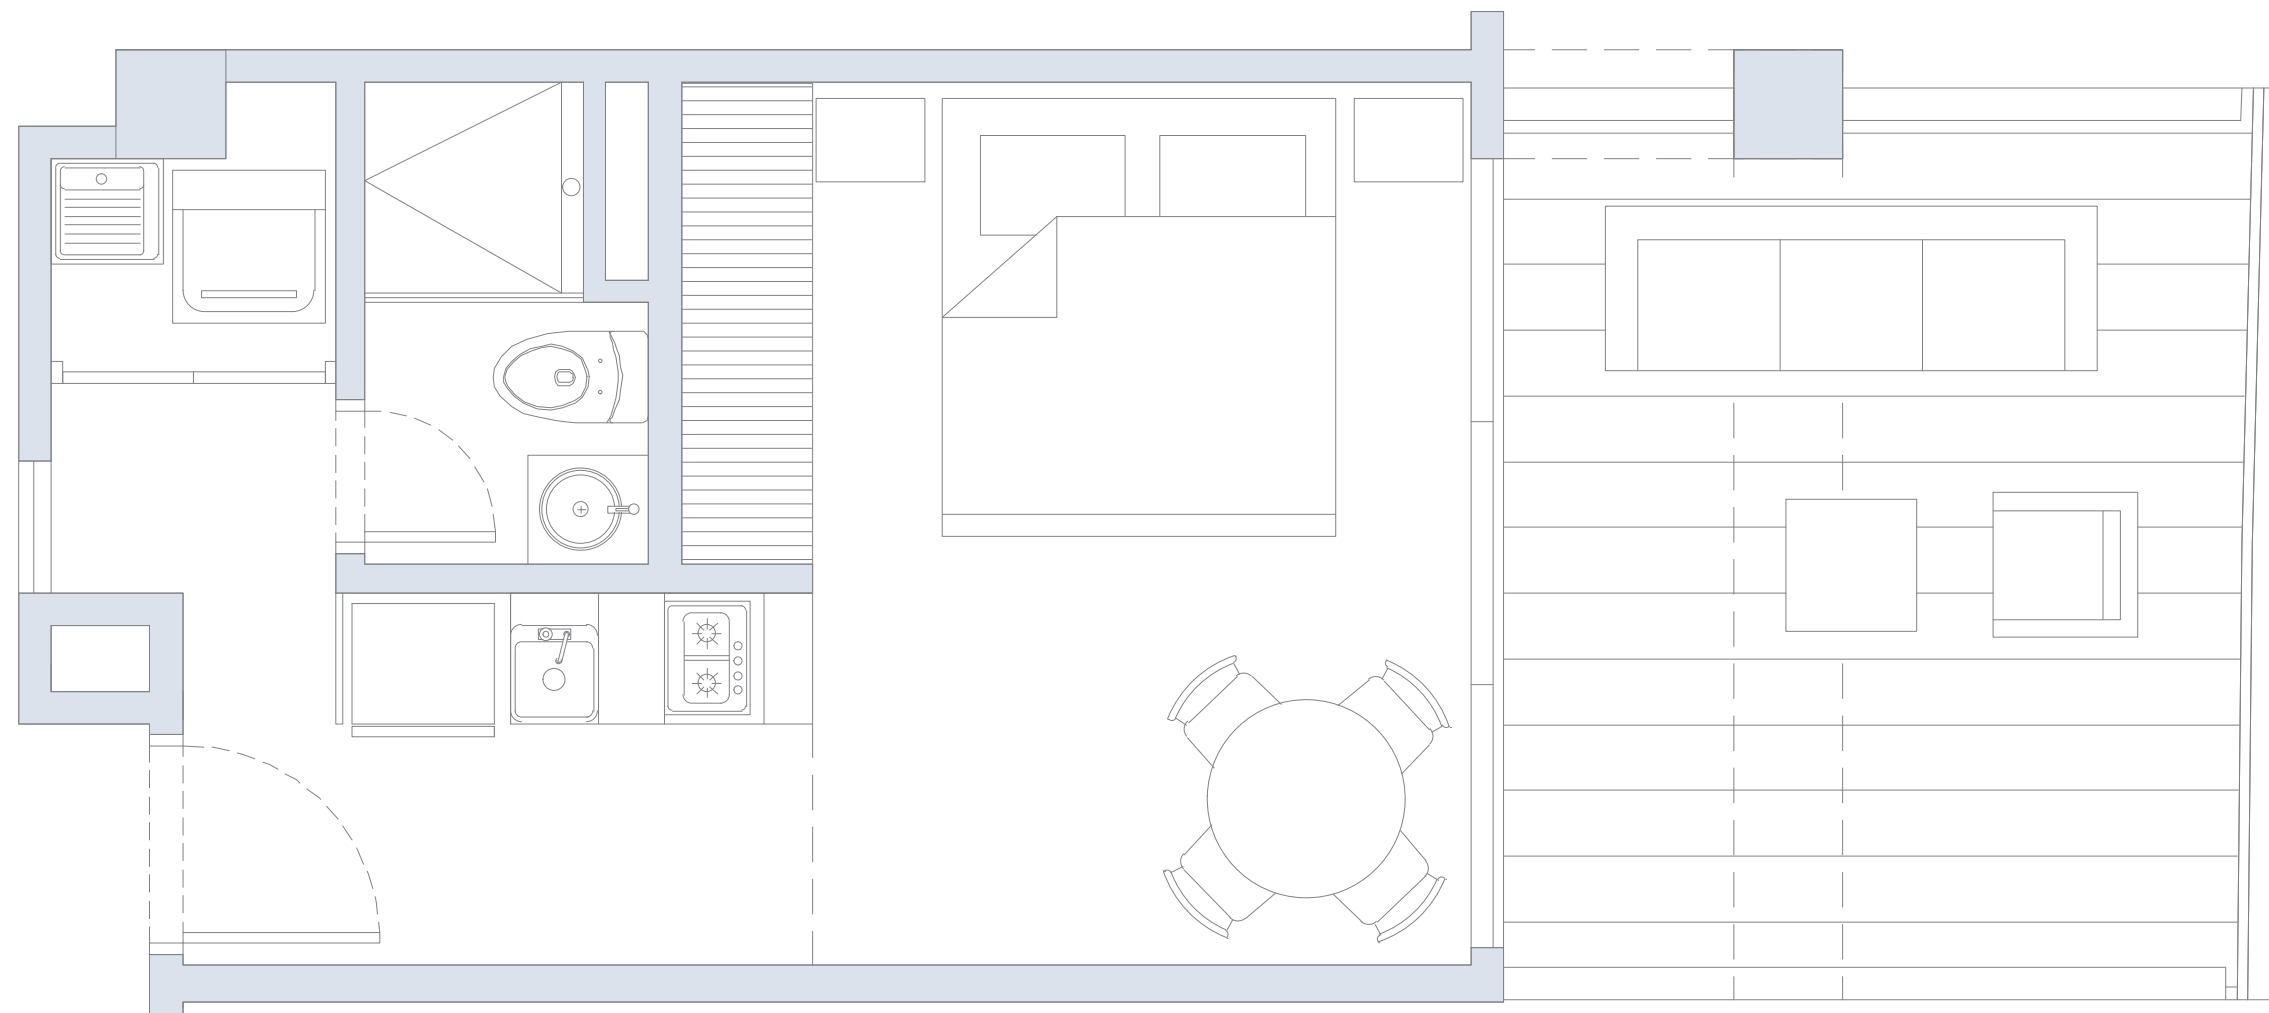

APARTAMENTO 628

Estudio / 1 Baño / Terraza

Área
Interna
27.5 m²

Área
Terraza
14.5 m²

Área
Total
42.0 m²