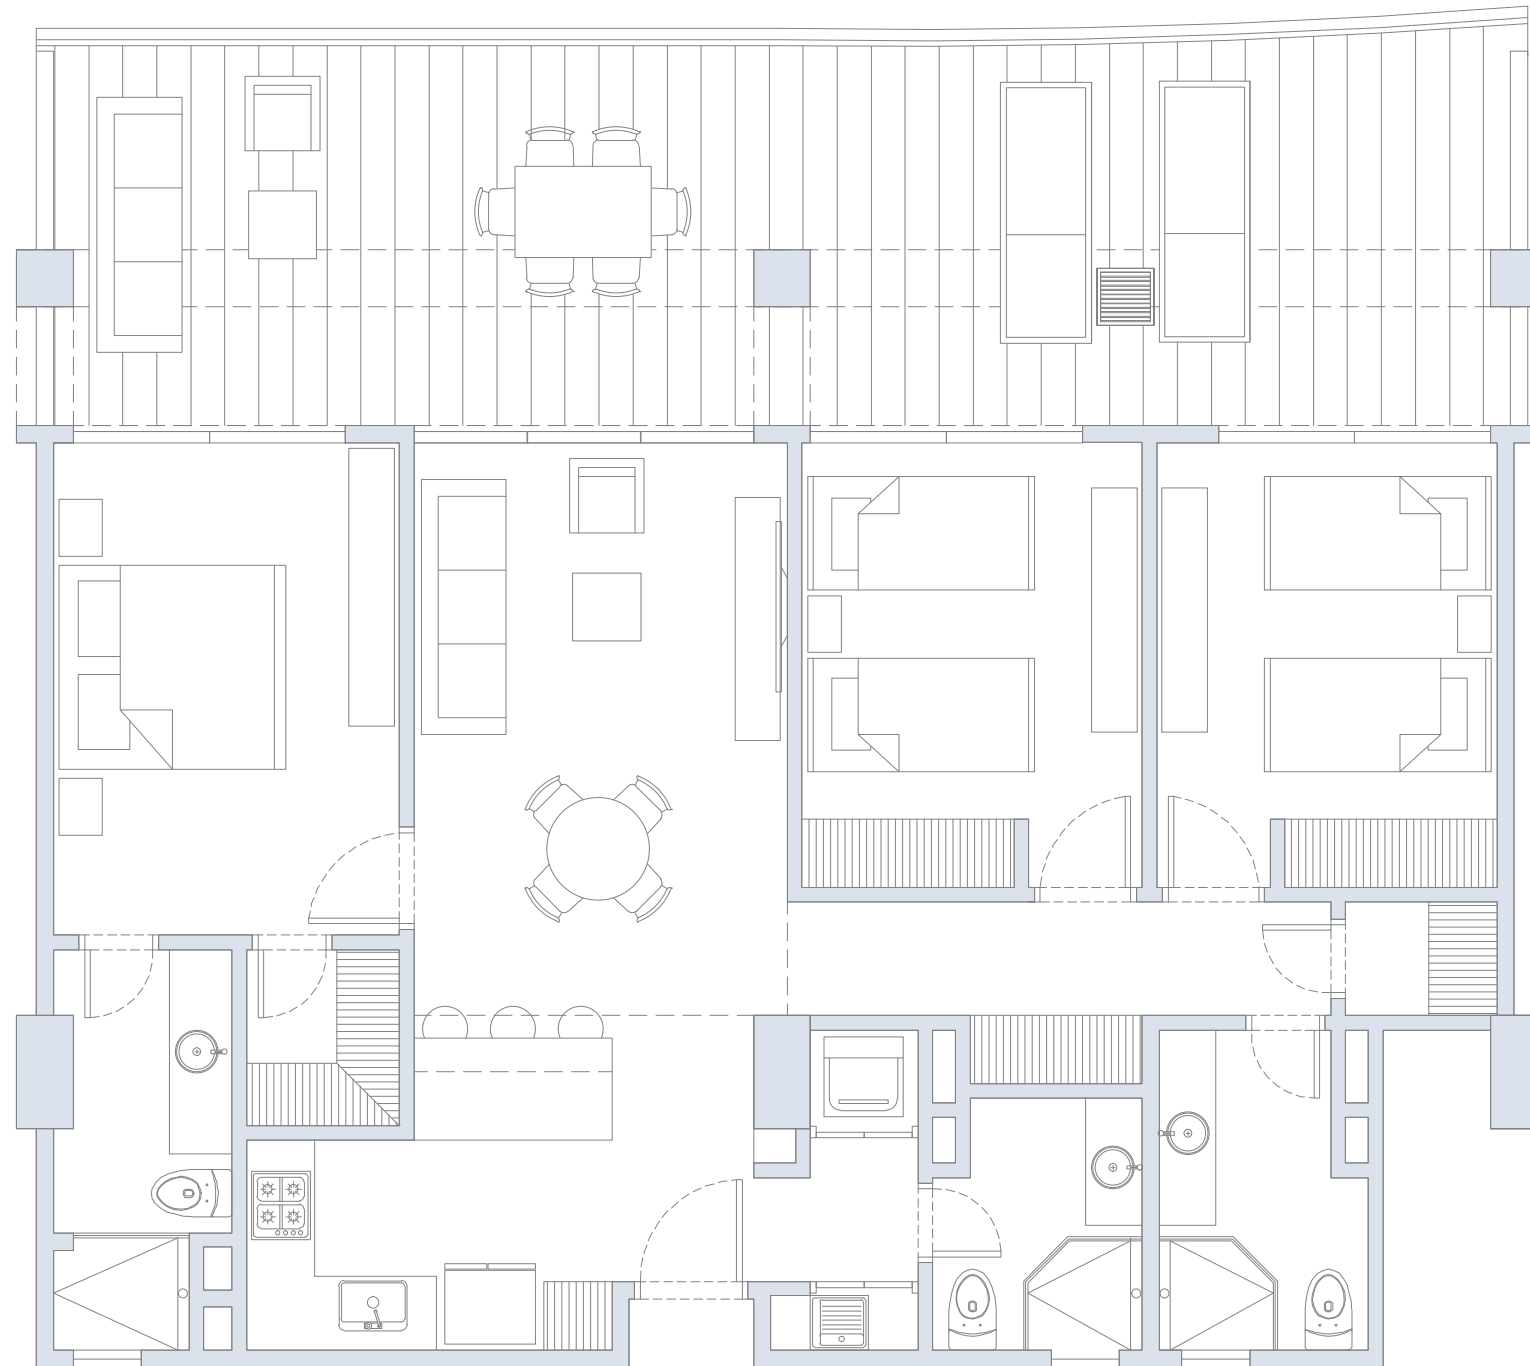

APARTAMENTO 604

3 Alcobas / 3 Baños / Terraza

Área
Interna
102.7 m²

Área
Terraza
46.0 m²

Área
Total
148.7 m²