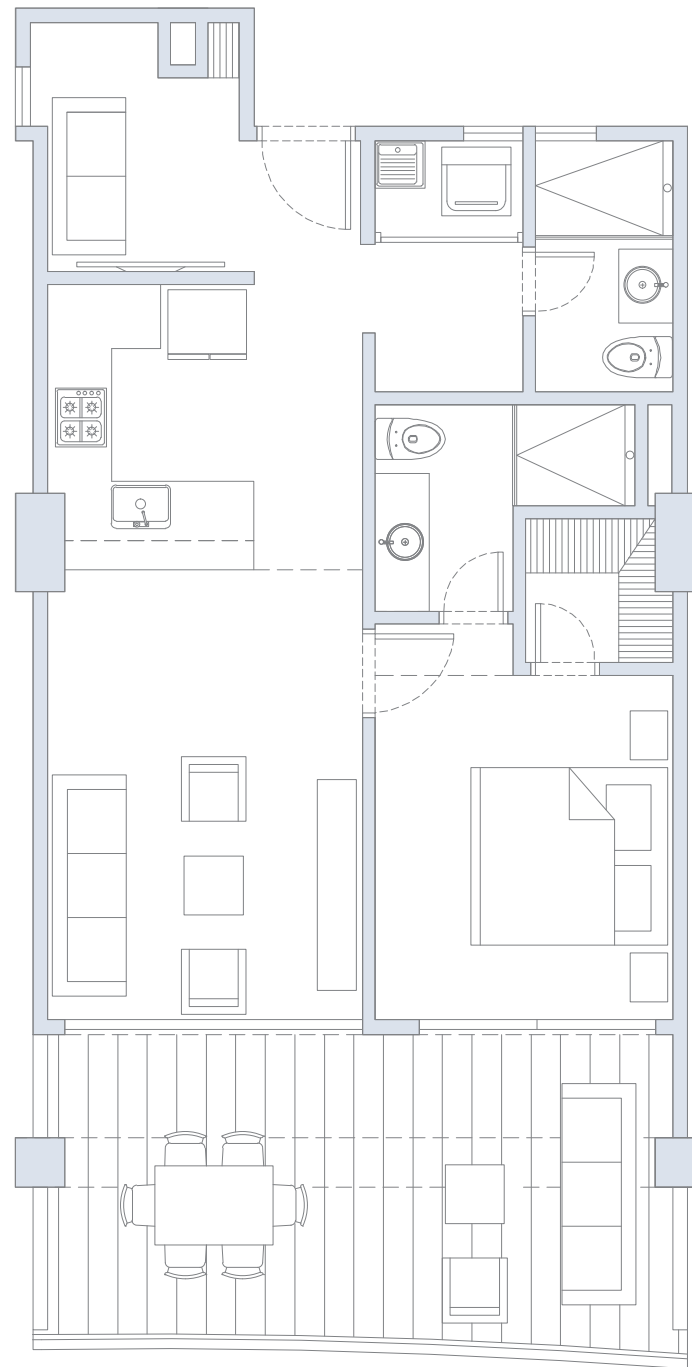

APARTAMENTO 629

1 Alcoba+E / 2 Baños / Terraza

Área
Interna
63.0 m²

Área
Terraza
21.0 m²

Área
Total
84.0 m²