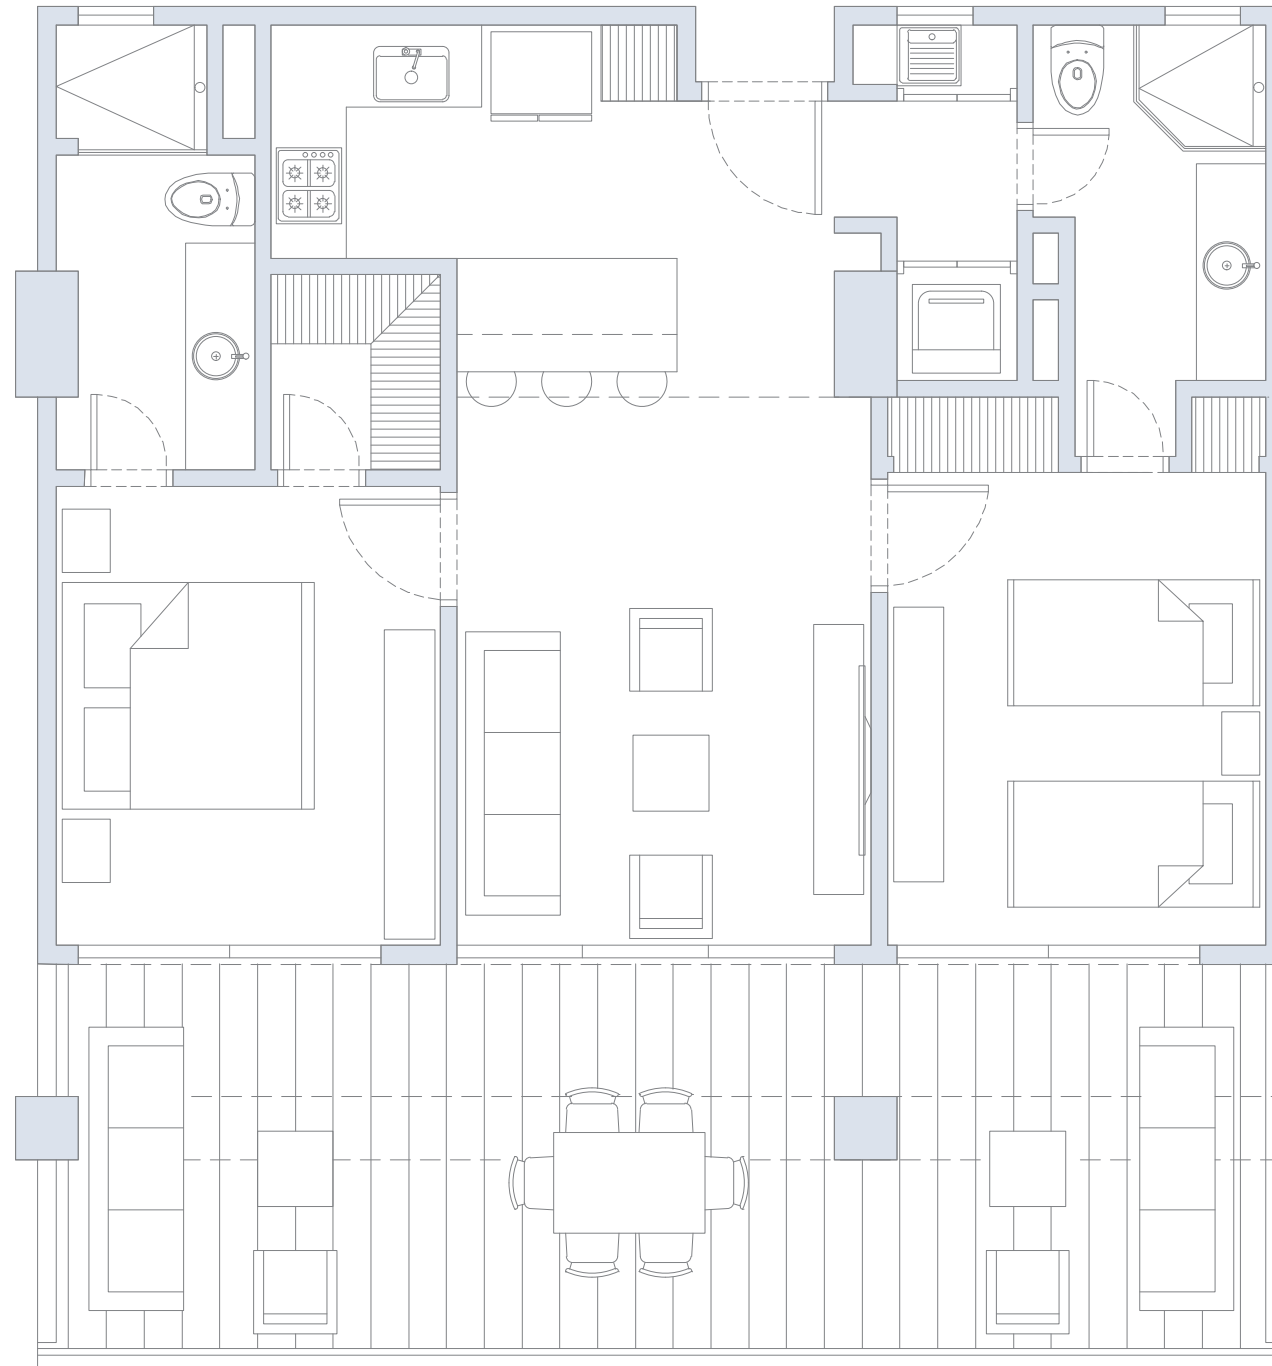

Área
Total
226.0 m²

APARTAMENTO 604

3 Alcobas / 3 Baños / Terraza

Área
Interna
102.7 m²

Área
Terraza
46.0 m²

Área
Total
148.7 m²

APARTAMENTO 605

2 Alcobas / 2 Baños / Terraza