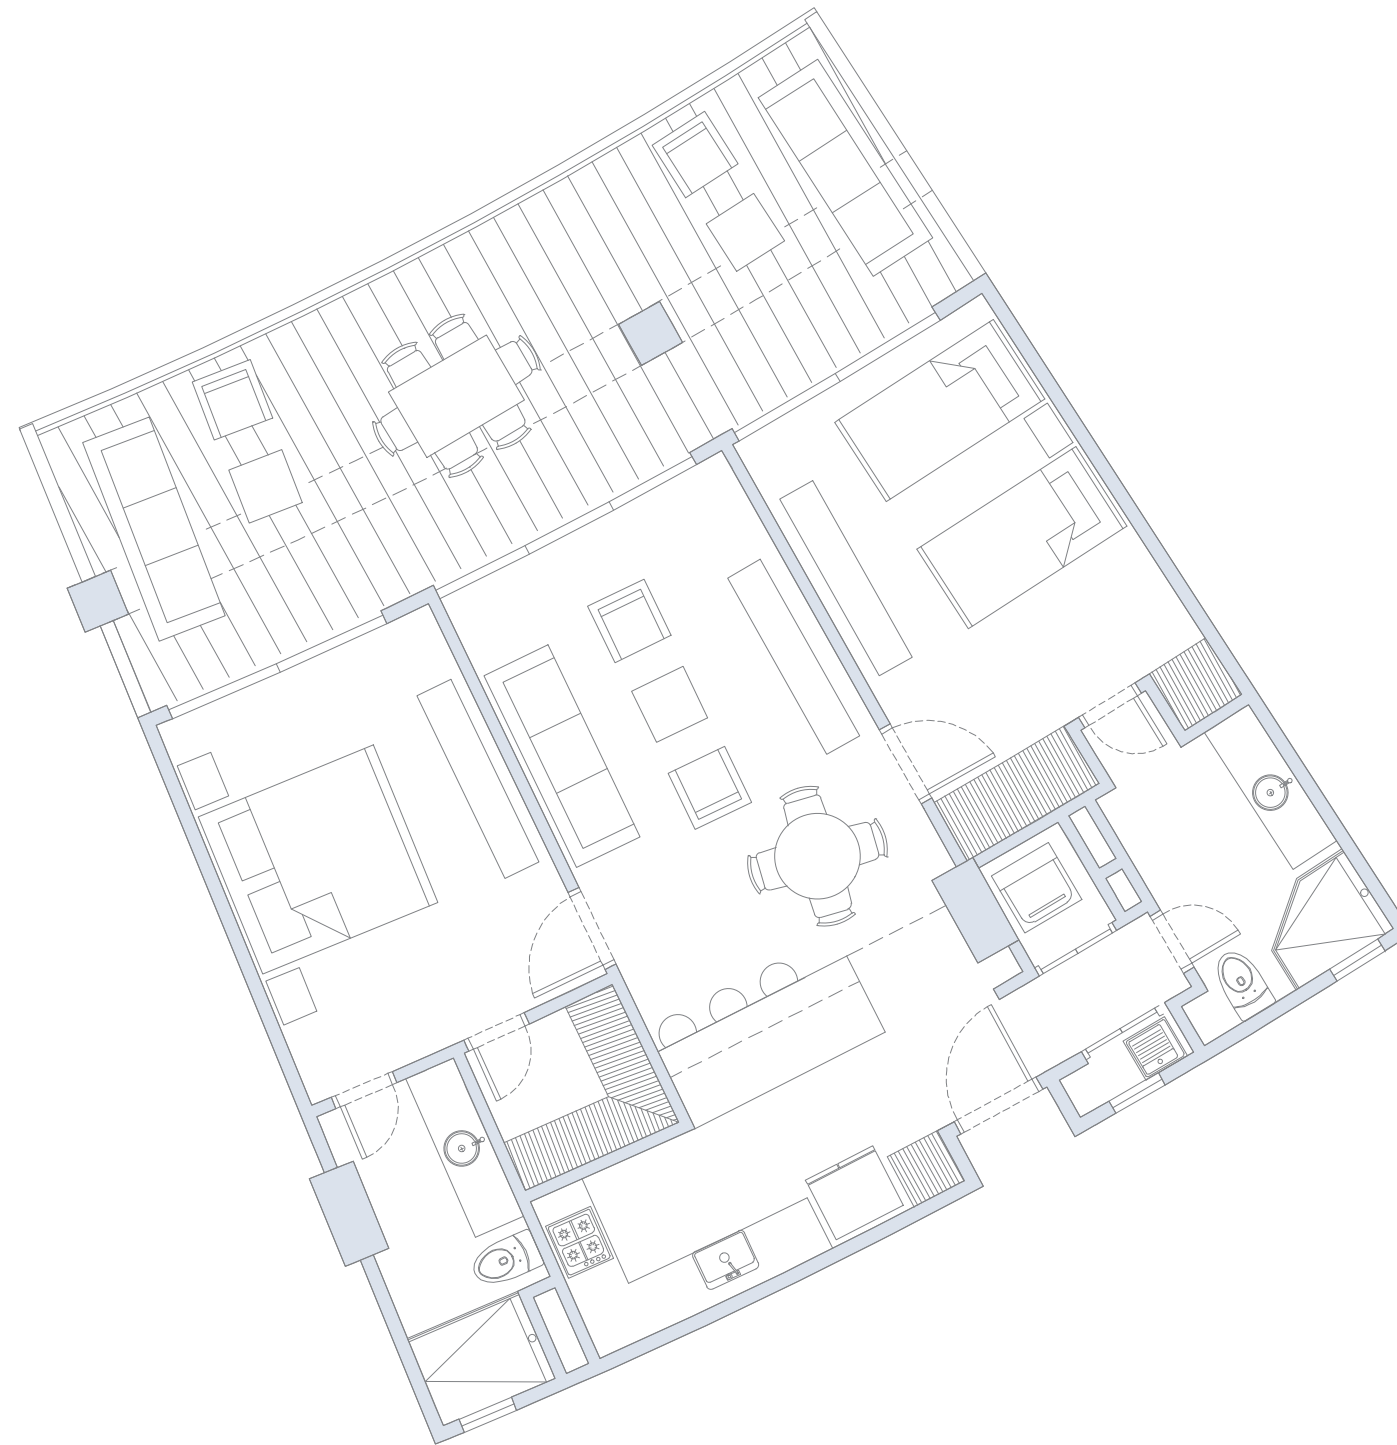

Área
Terraza
21.0 m²

Área
Total
73.3 m²

APARTAMENTO 618

2 Alcobas / 2 Baños / Terraza

Área
Interna
88.7 m²

Área
Terraza
32.0 m²

Área
Total
120.7 m²

APARTAMENTO 619