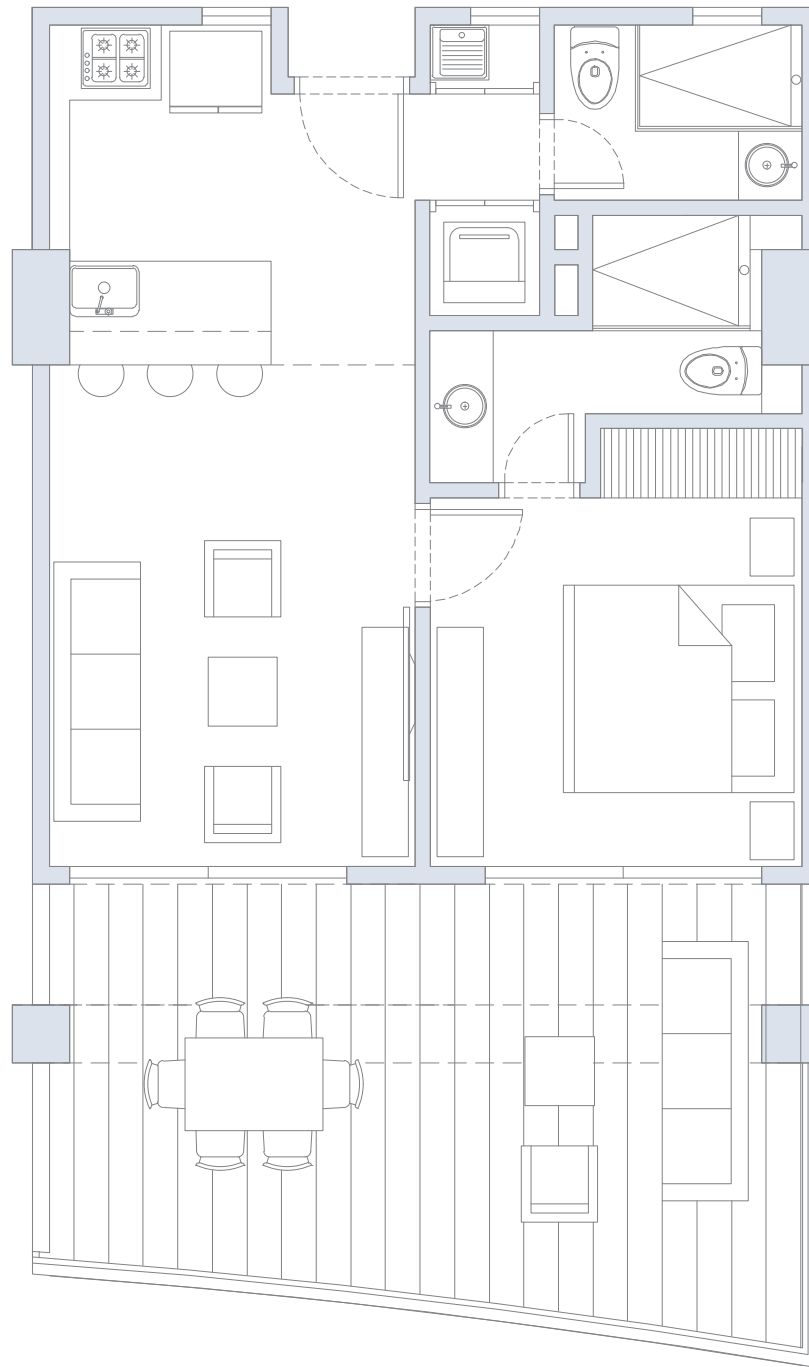

APARTAMENTO 607

2 Alcobas / 2 Baños / Terraza

Área
Interna
73.5 m²

Área
Terraza
31.45 m²

Área
Total
104.95 m²

APARTAMENTO 608

2 Alcobas / 2 Baños / Terraza

Área
Interna
83.0 m²

Área
Terraza
40.0 m²

Área
Total
123.0 m²

APARTAMENTO 609

1 Alcoba / 2 Baños / Terraza

Área
Interna
51.0 m²

Área
Terraza
25.25 m²

Área
Total
76.25 m²

APARTAMENTO 610