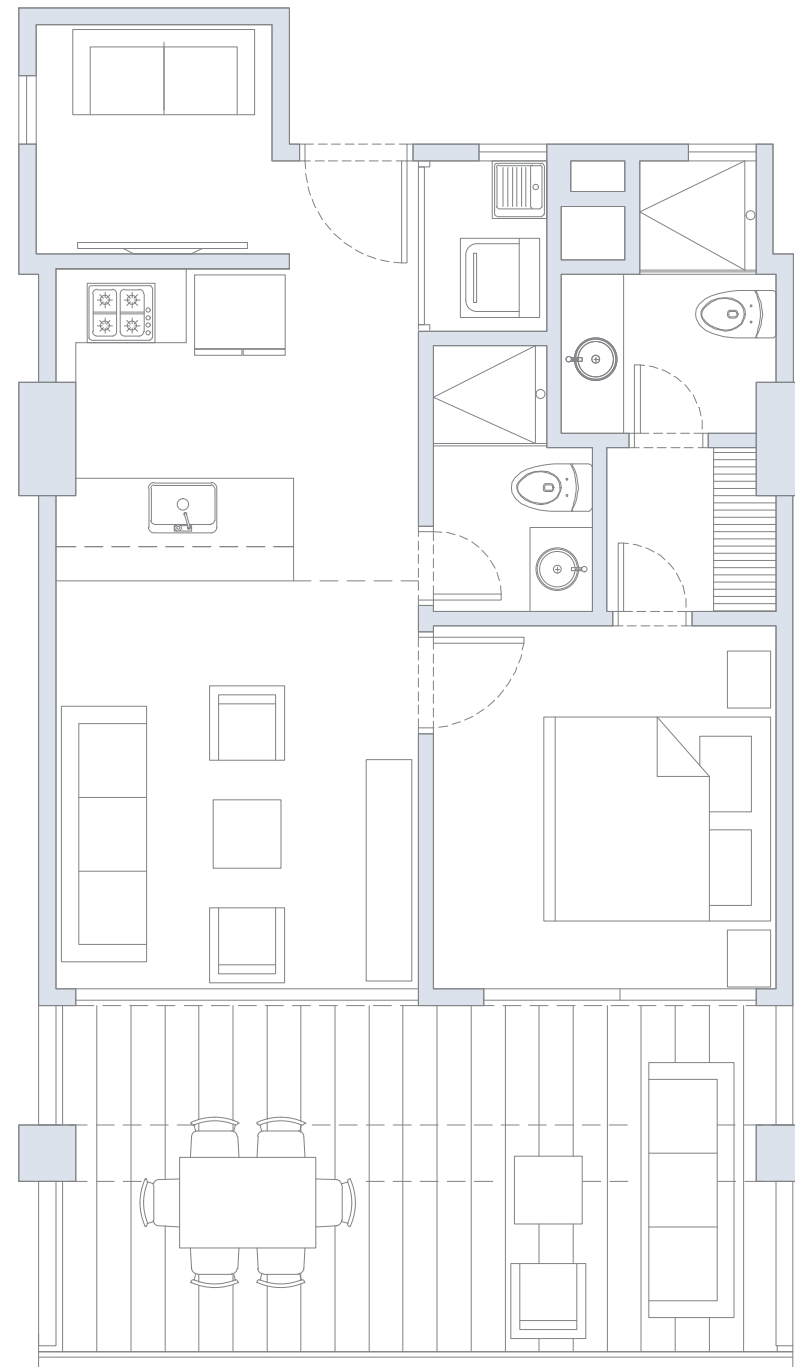

APARTAMENTO 616

2 Alcobas / 2 Baños / Terraza

Área
Interna
89.0 m²

Área
Terraza
32.5 m²

Área
Total
121.5 m²

APARTAMENTO 617

1 Alcoba+E / 2 Baño / Terraza

Área
Interna
52.3 m²

Área
Terraza
21.0 m²

Área
Total
73.3 m²

APARTAMENTO 618

2 Alcobas / 2 Baños / Terraza

Área
Interna
88.7 m²

Área
Terraza
32.0 m²

Área
Total
120.7 m²

APARTAMENTO 619