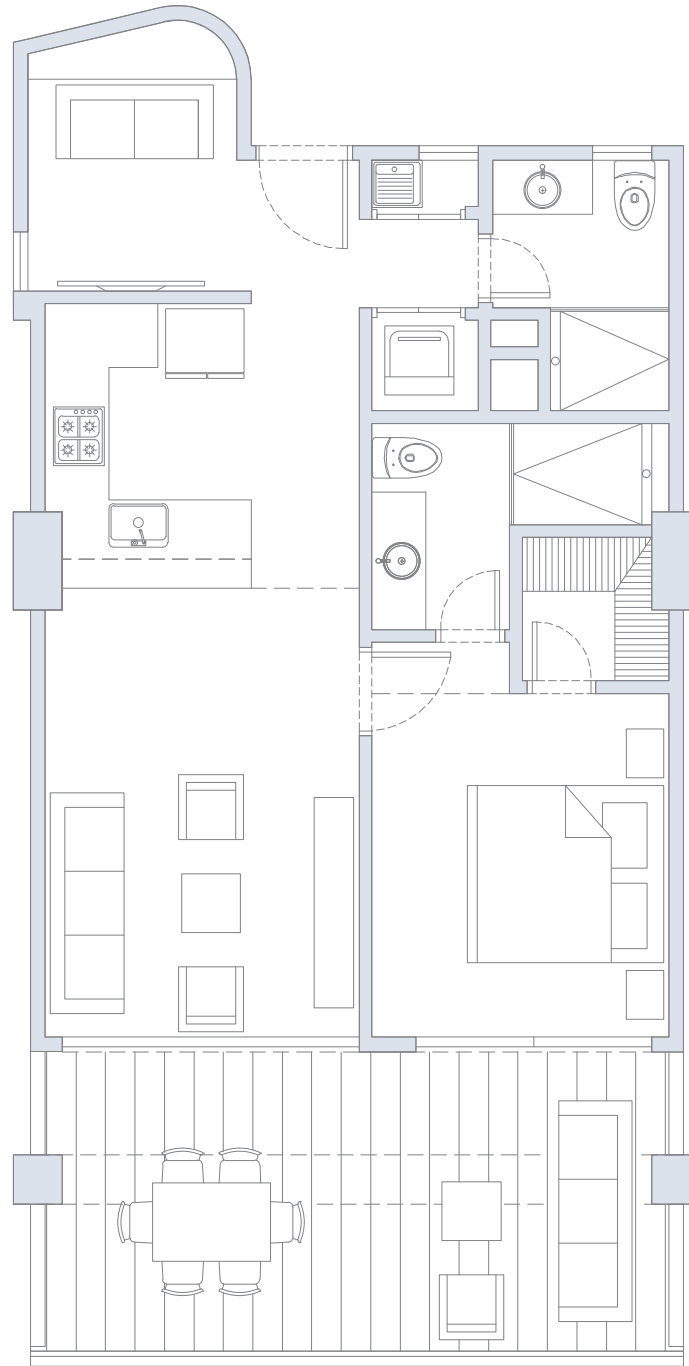

Área
Total
123.0 m²

APARTAMENTO 621

1 Alcoba+E / 2 Baño / Terraza

Área
Interna
55.0 m²

Área
Terraza
21.0 m²

Área
Total
76.0 m²

APARTAMENTO 622
 2 Alcobas / 2 Baños / Terraza

Área
 Interna
 79.0 m²

Área
 Terraza
 78.3 m²

Área
 Total
 157.3 m²

Estas imágenes son representaciones arquitectónicas con fines ilustrativos y pueden ser sujetas a cambios por diseños técnicos. Las especificaciones de los inmuebles son las detalladas en los respectivos contratos de promesa de compraventa. El mobiliario mostrado en las imágenes también tiene fines ilustrativos, los inmuebles se venden sin ningún mobiliario. Área Privada Construída: 151.40 m²