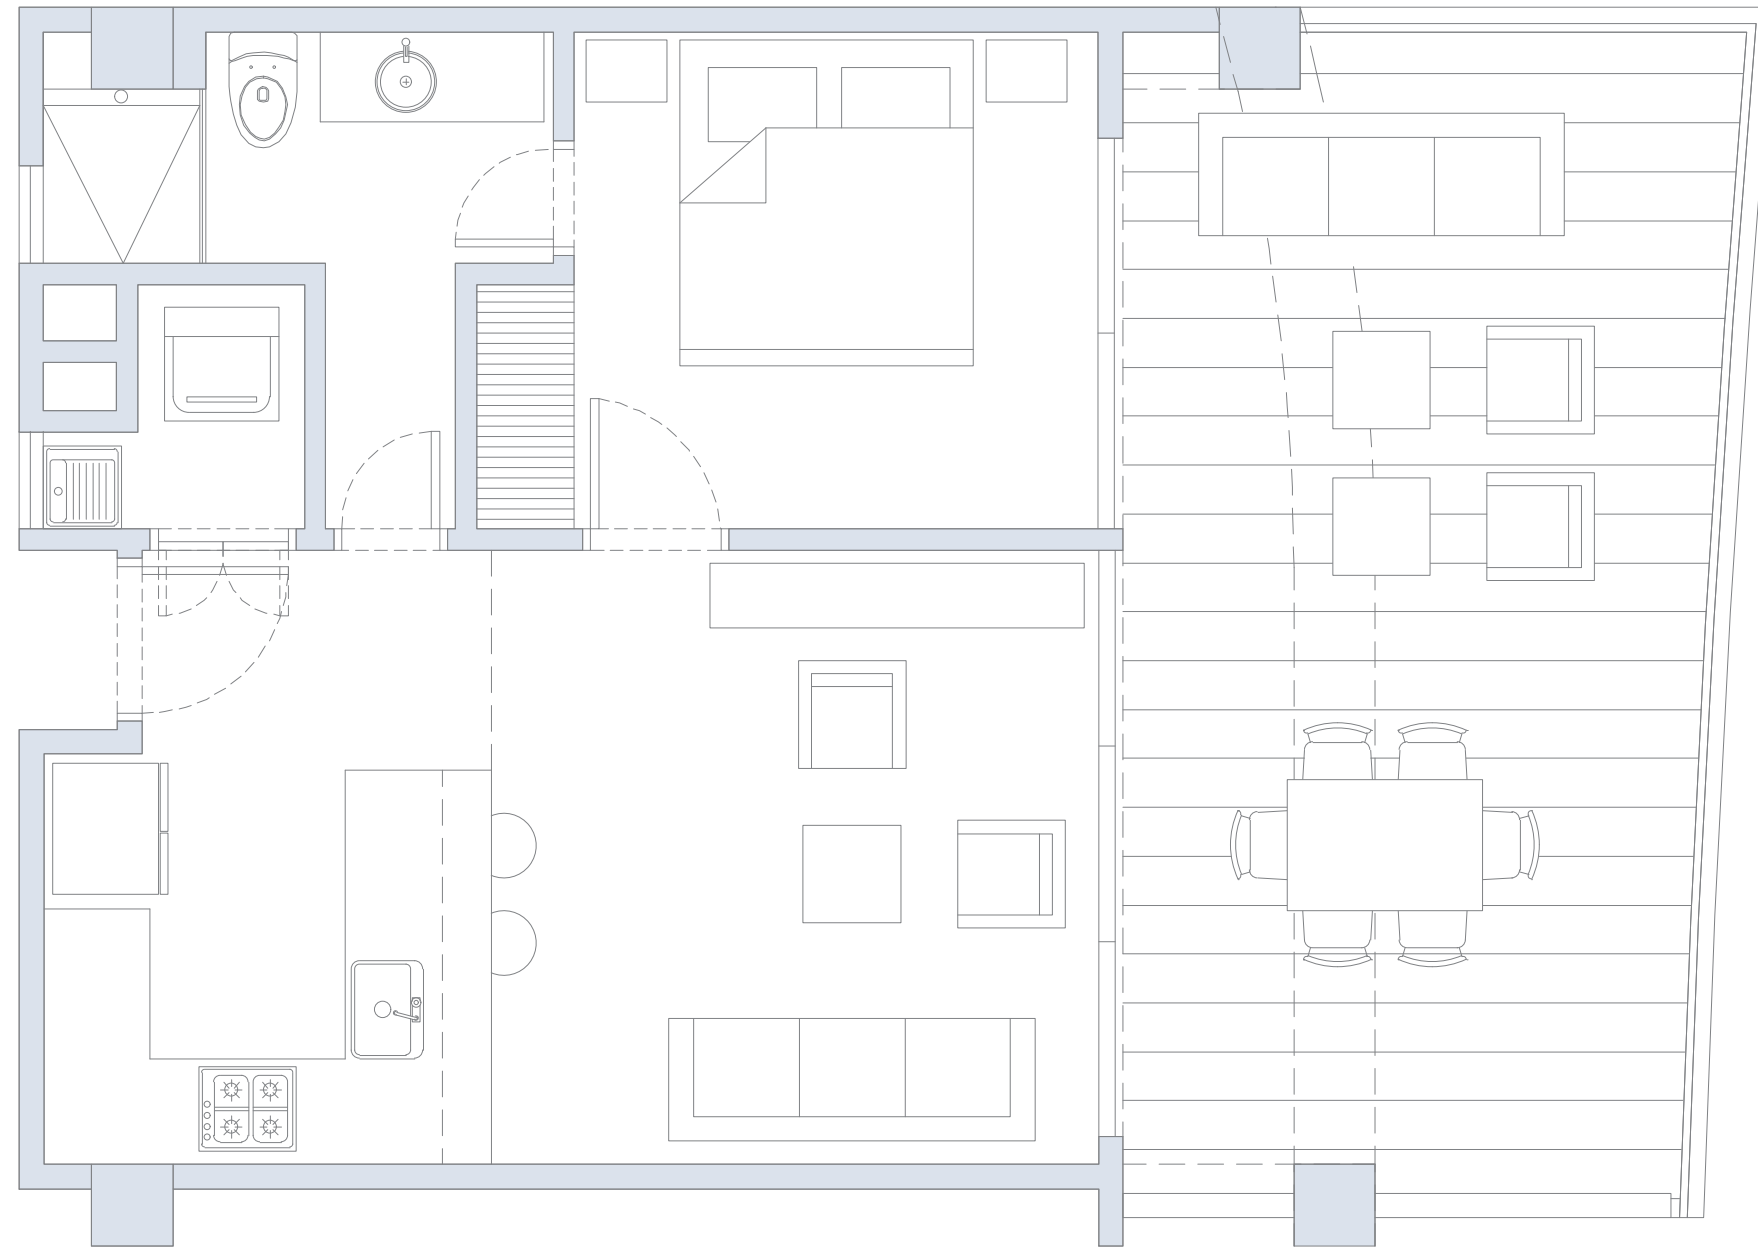

APARTAMENTO 626

1 Alcoba+E / 1 Baño / Terraza

Área
Interna
48.0 m²

Área
Terraza
27.5 m²

Área
Total
75.5 m²