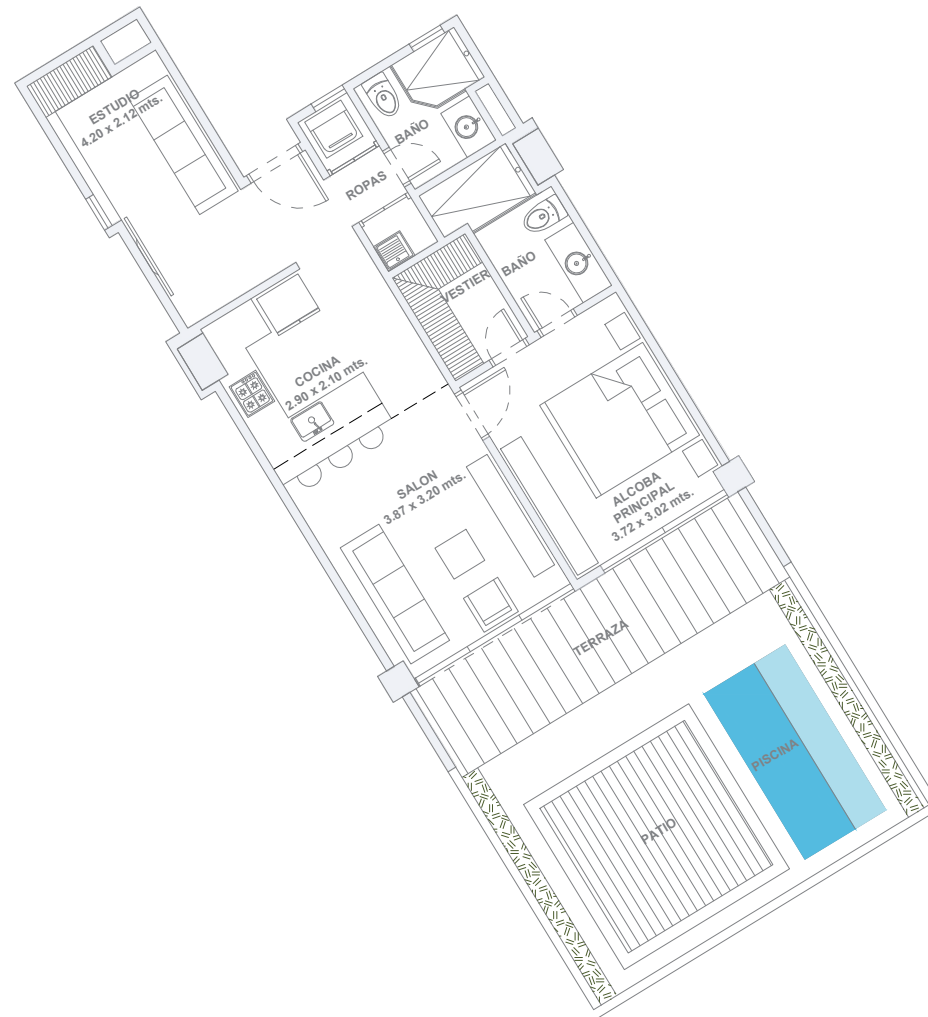

área
patio
45.20 m²

área
total
135.70 m²

apartamento 106

1 alcoba / 2 baños / terraza / patio

área
interna
57.30 m²

área
terrazza
12.70 m²

área
patio
28.50 m²

área
total
98.50 m²

área
patio
29.60 m²

área
total
88.00 m²

apartamento 110

2 alcobas / 2 baños / terraza / patio

área
interna
79.20 m²

área
terrace
19.00 m²

área
patio
43.00 m²

área
total
141.20 m²

área
interna
66.00 m²

área
terrazza
10.50 m²

área
patio
29.50 m²

área
total
106.00 m²

apartamento 127

1 alcoba / 2 baños / estudio / terraza / patio

área interna	área terrace	área patio	área total
66.00 m ²	10.50 m ²	29.50 m ²	106.00 m ²

apartamento 129

1 alcoba / 2 baños / estudio / terraza / patio

área
interna
66.00 m²

área
terracea
10.50 m²

área
patio
29.50 m²

área
total
106.00 m²

apartamento 131

1 alcoba / 2 baños / estudio / terraza / patio