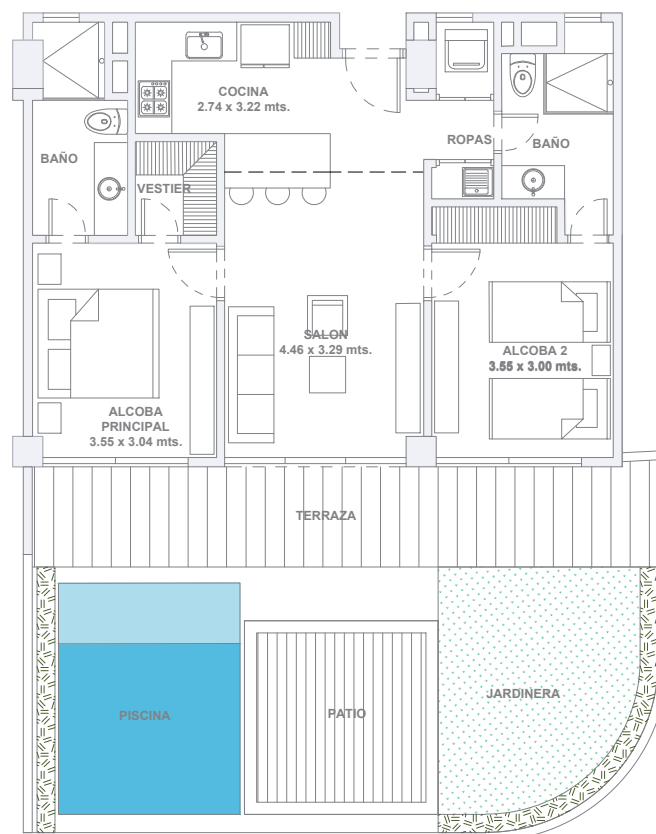

área
interna
79.20 m²

área
terrace
19.00 m²

área
patio
43.00 m²

área
total
141.20 m²

apartamento 113

2 alcobas / 2 baños / terraza / patio

área
interna
73.20 m²

área
terrace
15.30 m²

área
patio
44.50 m²

área
total
133.00 m²

apartamento 114

2 alcobas / 2 baños / terraza / patio

área
interna
81.20 m²

área
terrace
19.00 m²

área
patio
42.00 m²

área
total
142.20 m²

apartamento 115

2 alcobas / 2 baños / terraza / patio

área
interna
73.20 m²

área
terrace
17.50 m²

área
patio
46.30 m²

área
total
137.00 m²

apartamento 116

2 alcobas / 2 baños / terraza / patio

área
interna
87.70 m²

área
terrace
19.10 m²

área
patio
41.00 m²

área
total
147.80 m²

apartamento 117

2 alcobas / 3 baños / estudio / terraza / patio

área
interna
93.80 m²

área
terracea
18.50 m²