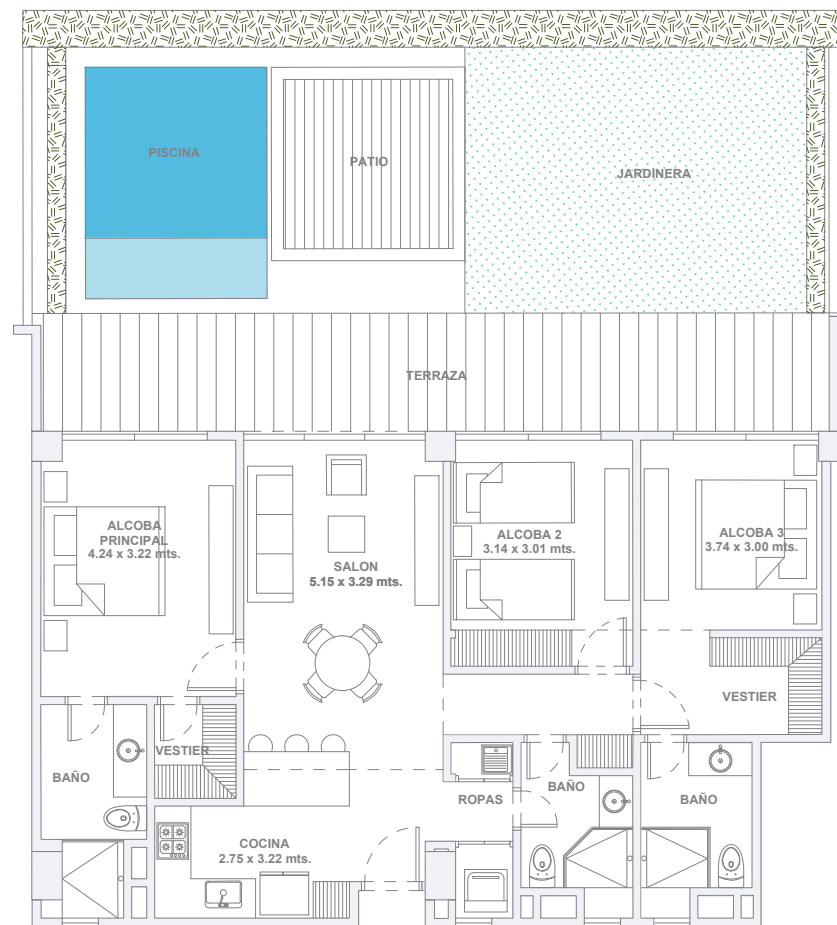

Planta No. 1

morros **vita**

apartamento 101

3 alcobas / 4 baños / estudio / terraza / patio

área
interna
192.50 m²

área
terracea
74.50 m²

área
patio
100.00 m²

área
total
367.00 m²

apartamento 103

3 alcobas / 4 baños / estudio / terraza / patio

área
interna
161.20 m²

área
terracea
56.30 m²

área
patio
98.20 m²

área
total
315.70 m²

apartamento 104

3 alcobas / 3 baños / terraza / patio

área
interna
103.50 m²

área
terrace
25.80 m²

área
patio
58.50 m²

área
total
187.80 m²

apartamento 105

2 alcobas / 2 baños / terraza / patio

área
interna
74.30 m²

área
terrace
16.20 m²

área
patio
45.20 m²

área
total
135.70 m²

apartamento 106

1 alcoba / 2 baños / terraza / patio

área
interna
57.30 m²

área
terrazza
12.70 m²

área
patio
28.50 m²

área
total
98.50 m²