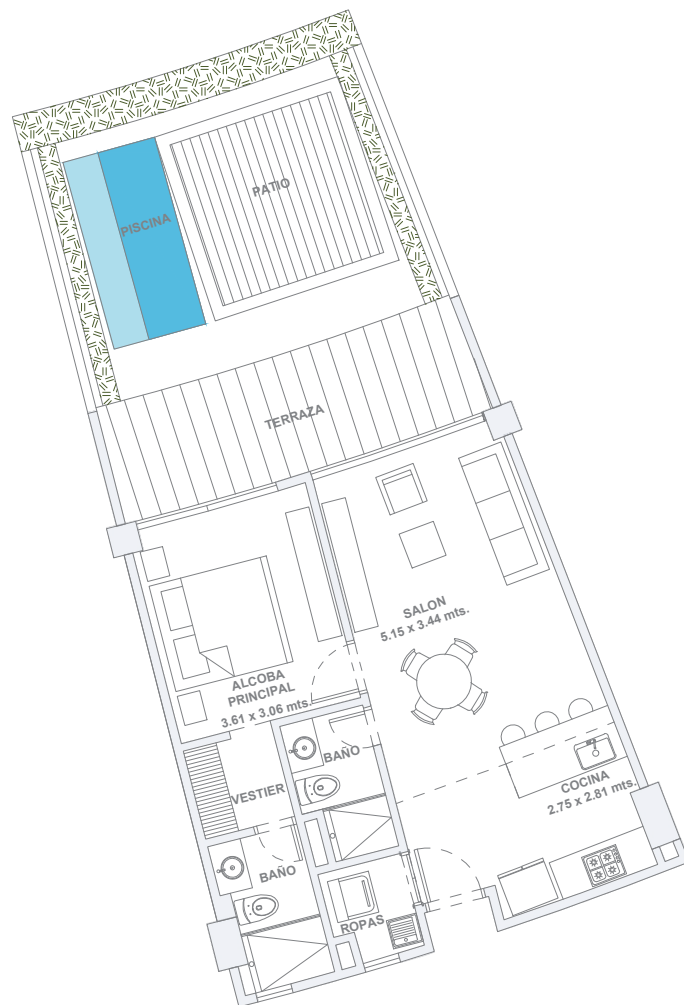

área
patio
45.20 m²

área
total
135.70 m²

apartamento 106

1 alcoba / 2 baños / terraza / patio

área
interna
57.30 m²

área
terrazza
12.70 m²

área
patio
28.50 m²

área
total
98.50 m²

apartamento 115

2 alcobas / 2 baños / terraza / patio

área
interna
73.20 m²

área
terrace
17.50 m²

área
patio
46.30 m²

área
total
137.00 m²

apartamento 116

2 alcobas / 2 baños / terraza / patio

área
interna
87.70 m²

área
terrace
19.10 m²

área
patio
41.00 m²

área
total
147.80 m²

apartamento 117

2 alcobas / 3 baños / estudio / terraza / patio

área
interna
93.80 m²

área
terracea
18.50 m²

área
patio
50.20 m²

área
total
162.50 m²

apartamento 118

1 alcoba / 2 baños / terraza / patio

área
interna
56.70 m²

área
terracea
12.50 m²

área
patio
26.70 m²

área
total
95.90 m²