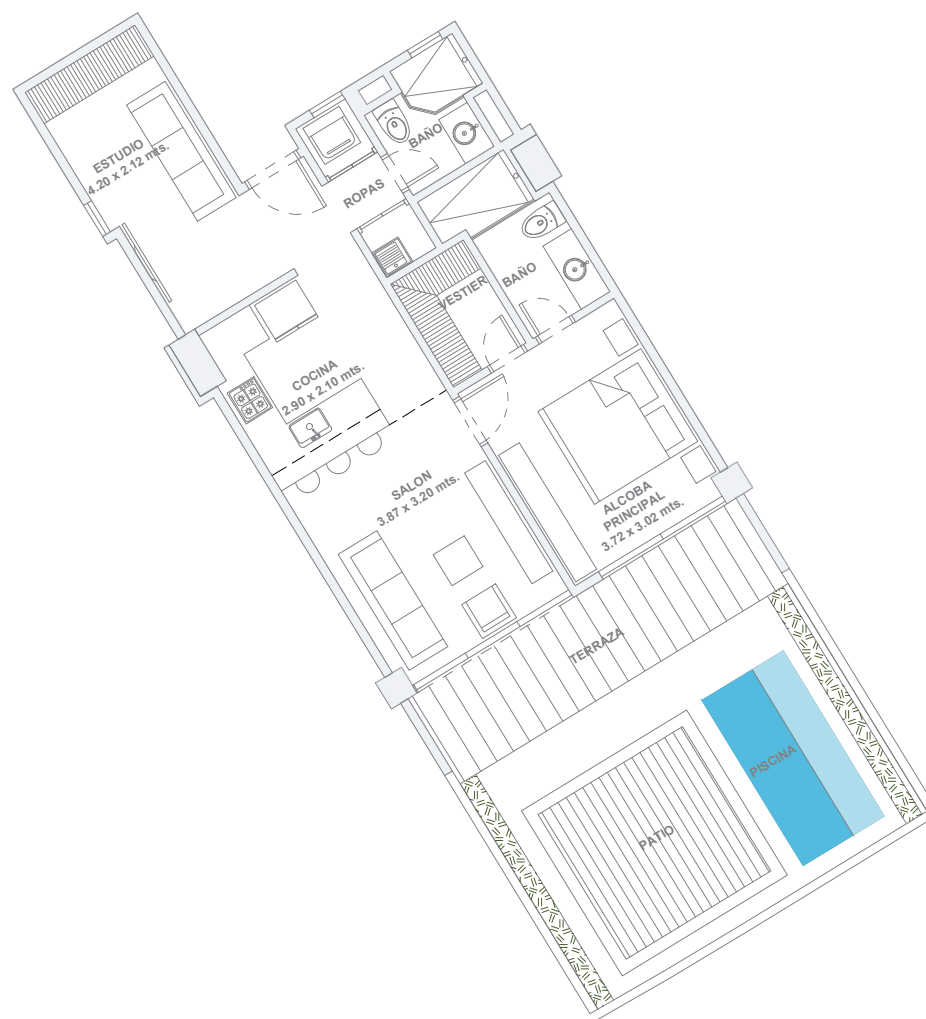

apartamento 121

1 alcoba / 2 baños / estudio / terraza / patio

área
interna
66.00 m²

área
terrazza
10.50 m²

área
patio
29.50 m²

área
total
106.00 m²