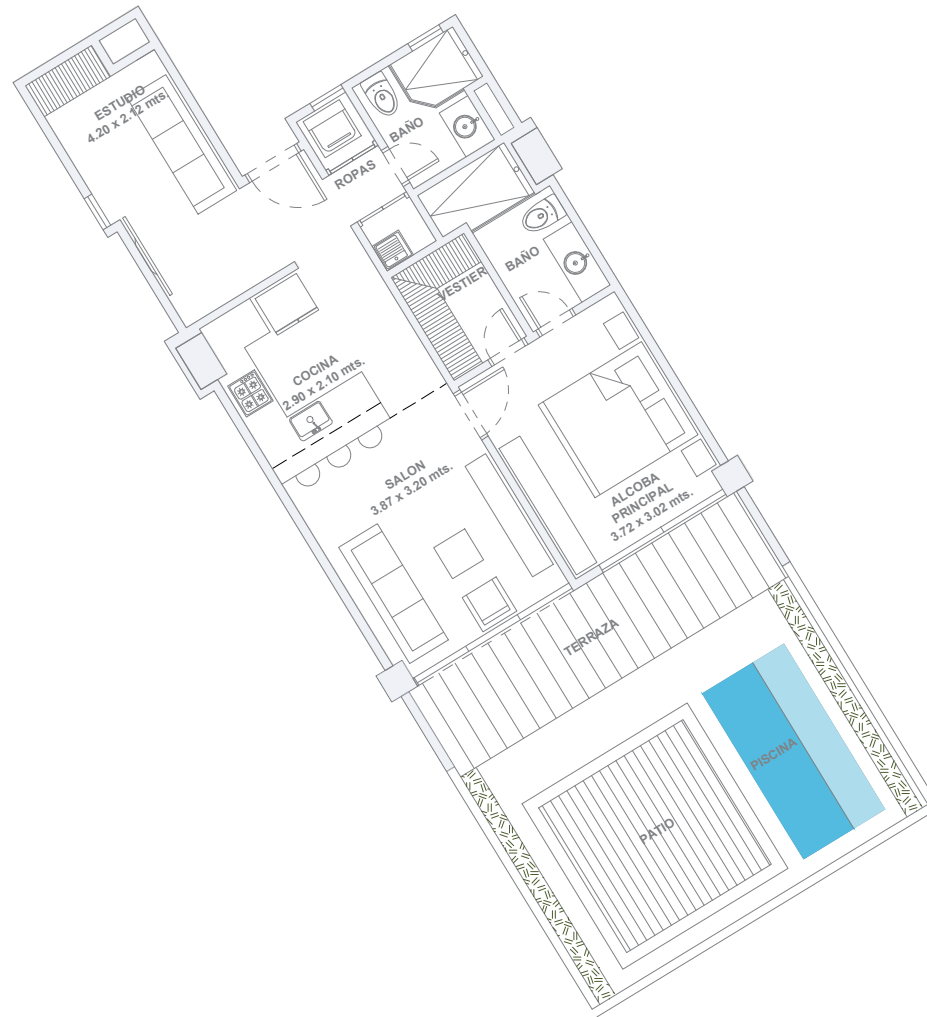

área
patio
45.20 m²

área
total
135.70 m²

apartamento 106

1 alcoba / 2 baños / terraza / patio

área
interna
57.30 m²

área
terrazza
12.70 m²

área
patio
28.50 m²

área
total
98.50 m²

área
patio
29.60 m²

área
total
88.00 m²

apartamento 110

2 alcobas / 2 baños / terraza / patio

área
interna
79.20 m²

área
terrace
19.00 m²

área
patio
43.00 m²

área
total
141.20 m²

apartamento 123

1 alcoba / 2 baños / estudio / terraza / patio

área
interna
66.00 m²

área
terracea
10.50 m²

área
patio
29.50 m²

área
total
106.00 m²

apartamento 125

1 alcoba / 2 baños / estudio / terraza / patio

área
interna
66.00 m²

área
terrazza
10.50 m²

área
patio
29.50 m²

área
total
106.00 m²

apartamento 127

1 alcoba / 2 baños / estudio / terraza / patio

área interna	área terrace	área patio	área total
66.00 m ²	10.50 m ²	29.50 m ²	106.00 m ²