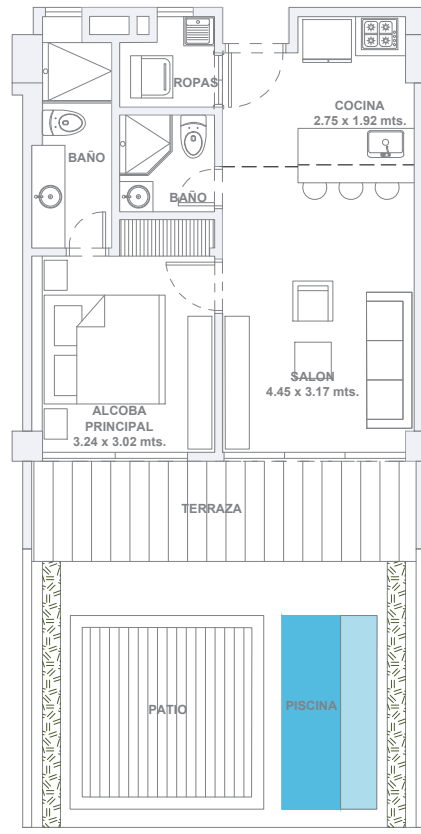

área
patio
45.20 m²

área
total
135.70 m²

apartamento 106

1 alcoba / 2 baños / terraza / patio

área
interna
57.30 m²

área
terrazza
12.70 m²

área
patio
28.50 m²

área
total
98.50 m²

apartamento 107

2 alcobas / 2 baños / terraza / patio

área
interna
73.20 m²

área
terrace
15.30 m²

área
patio
44.30 m²

área
total
132.80 m²

apartamento 108

1 alcoba / 2 baños / terraza / patio

área
interna
52.50 m²

área
terraza
12.70 m²

área
patio
28.60 m²

área
total
93.80 m²

apartamento 109

1 alcoba / 2 baños / terraza / patio

área
interna
47.80 m²

área
terracea
10.60 m²

área
patio
29.60 m²

área
total
88.00 m²

apartamento 110

2 alcobas / 2 baños / terraza / patio

área
interna
79.20 m²

área
terrace
19.00 m²

área
patio
43.00 m²

área
total
141.20 m²