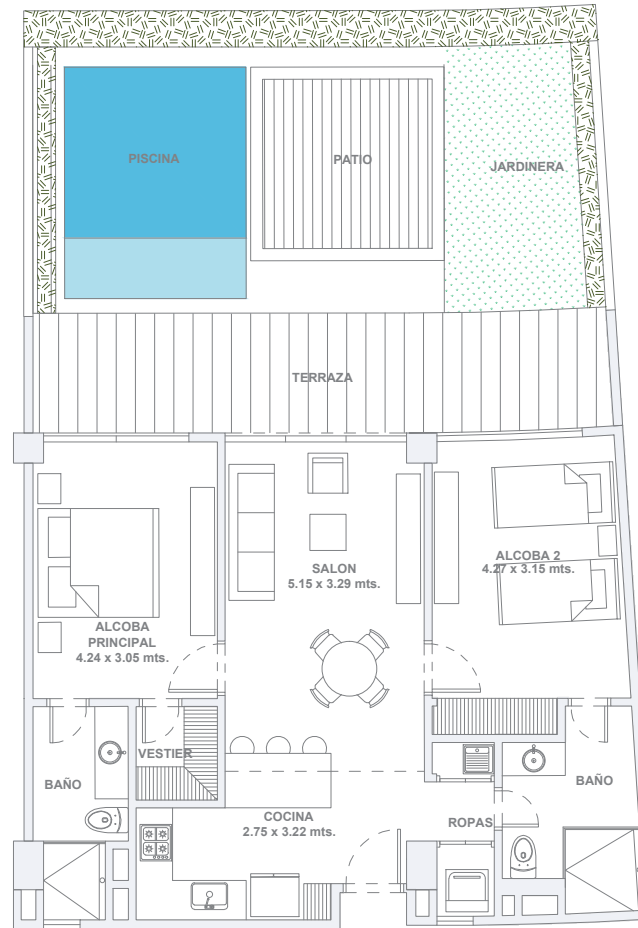

apartamento 111

2 alcobas / 2 baños / terraza / patio

área
interna
73.20 m²

área
terrace
15.30 m²

área
patio
44.20 m²

área
total
132.70 m²

apartamento 112

2 alcobas / 2 baños / terraza / patio

área
interna
79.20 m²

área
terrace
19.00 m²

área
patio
43.00 m²

área
total
141.20 m²

apartamento 113

2 alcobas / 2 baños / terraza / patio

área
interna
73.20 m²

área
terrace
15.30 m²

área
patio
44.50 m²

área
total
133.00 m²

apartamento 114

2 alcobas / 2 baños / terraza / patio

área
interna
81.20 m²

área
terrace
19.00 m²

área
patio
42.00 m²

área
total
142.20 m²

apartamento 115

2 alcobas / 2 baños / terraza / patio

área
interna
73.20 m²

área
terrace
17.50 m²

área
patio
46.30 m²

área
total
137.00 m²

apartamento 116

2 alcobas / 2 baños / terraza / patio