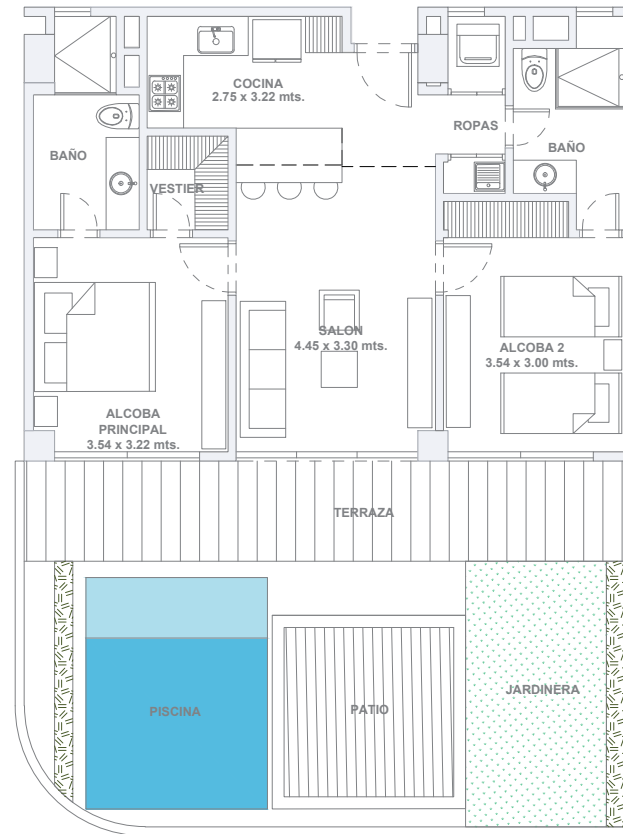

Planta No. 1

morros **vita**

apartamento 101

3 alcobas / 4 baños / estudio / terraza / patio

área
interna
192.50 m²

área
terracea
74.50 m²

área
patio
100.00 m²

área
total
367.00 m²

apartamento 103

3 alcobas / 4 baños / estudio / terraza / patio

área
interna
161.20 m²

área
terracea
56.30 m²

área
patio
98.20 m²

área
total
315.70 m²

apartamento 104

3 alcobas / 3 baños / terraza / patio

área
interna
103.50 m²

área
terrace
25.80 m²

área
patio
58.50 m²

área
total
187.80 m²

apartamento 105

2 alcobas / 2 baños / terraza / patio

área
interna
74.30 m²

área
terrace
16.20 m²

área
patio
45.20 m²

área
total
135.70 m²

apartamento 106

1 alcoba / 2 baños / terraza / patio

área
interna
57.30 m²

área
terrazza
12.70 m²

área
patio
28.50 m²

área
total
98.50 m²