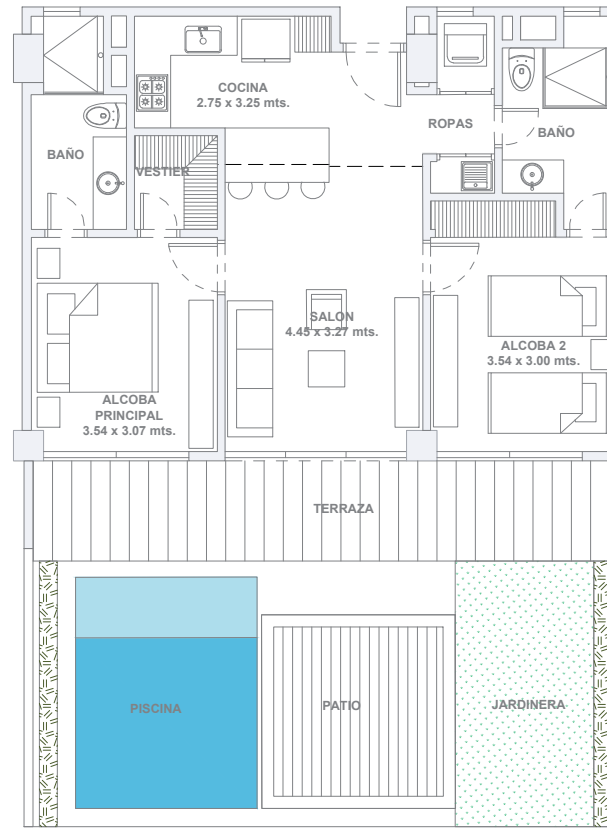

área
interna
52.50 m²

área
terraza
12.70 m²

área
patio
28.60 m²

área
total
93.80 m²

apartamento 109

1 alcoba / 2 baños / terraza / patio

área
interna
47.80 m²

área
terracea
10.60 m²

área
patio
29.60 m²

área
total
88.00 m²

apartamento 110

2 alcobas / 2 baños / terraza / patio

área
interna
79.20 m²

área
terrace
19.00 m²

área
patio
43.00 m²

área
total
141.20 m²

apartamento 111

2 alcobas / 2 baños / terraza / patio

área
interna
73.20 m²

área
terrace
15.30 m²

área
patio
44.20 m²

área
total
132.70 m²

apartamento 112

2 alcobas / 2 baños / terraza / patio

área
interna
79.20 m²

área
terrace
19.00 m²

área
patio
43.00 m²

área
total
141.20 m²

apartamento 113

2 alcobas / 2 baños / terraza / patio

área
interna
73.20 m²

área
terrace
15.30 m²