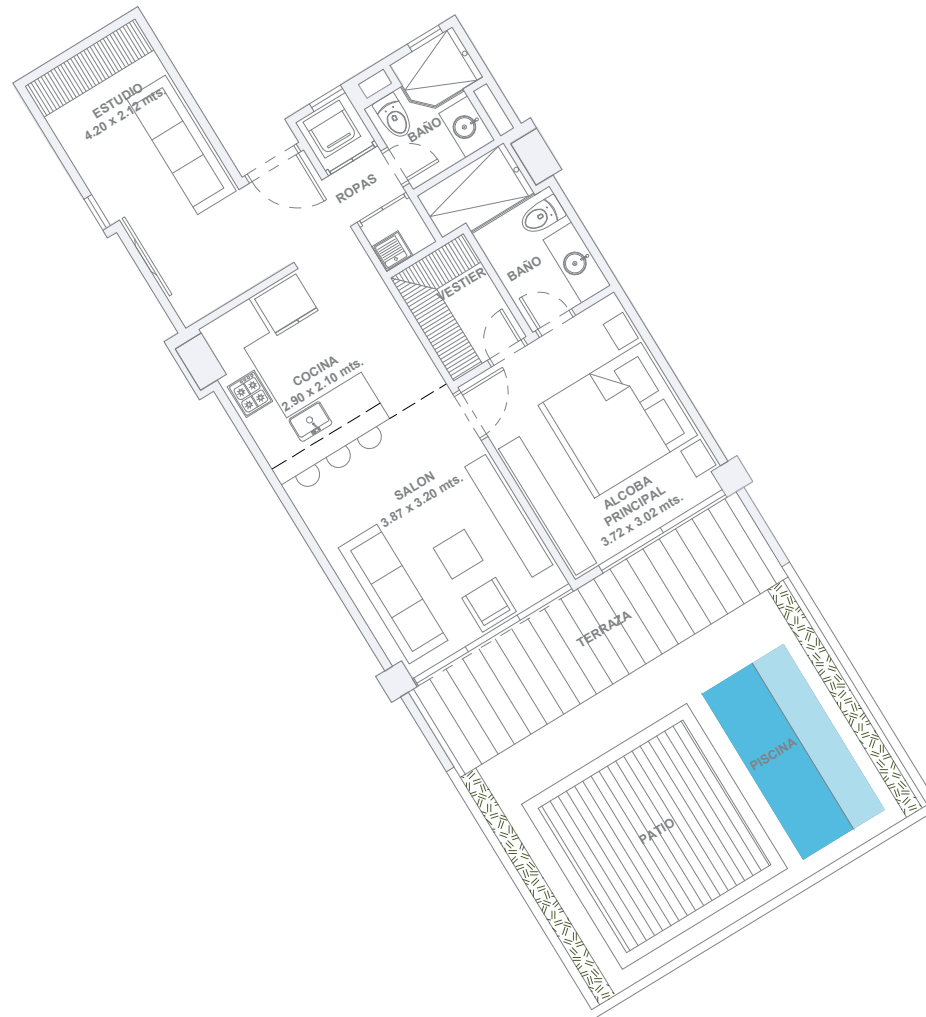

área
patio
45.20 m²

área
total
135.70 m²

apartamento 106

1 alcoba / 2 baños / terraza / patio

área
interna
57.30 m²

área
terrazza
12.70 m²

área
patio
28.50 m²

área
total
98.50 m²

área
patio
29.60 m²

área
total
88.00 m²

apartamento 110

2 alcobas / 2 baños / terraza / patio

área
interna
79.20 m²

área
terrace
19.00 m²

área
patio
43.00 m²

área
total
141.20 m²

apartamento 123

1 alcoba / 2 baños / estudio / terraza / patio

área
interna
66.00 m²

área
terracea
10.50 m²

área
patio
29.50 m²

área
total
106.00 m²

apartamento 125

1 alcoba / 2 baños / estudio / terraza / patio

área
interna
66.00 m²

área
terrazza
10.50 m²

área
patio
29.50 m²

área
total
106.00 m²

apartamento 127

1 alcoba / 2 baños / estudio / terraza / patio

área interna	área terrace	área patio	área total
66.00 m ²	10.50 m ²	29.50 m ²	106.00 m ²