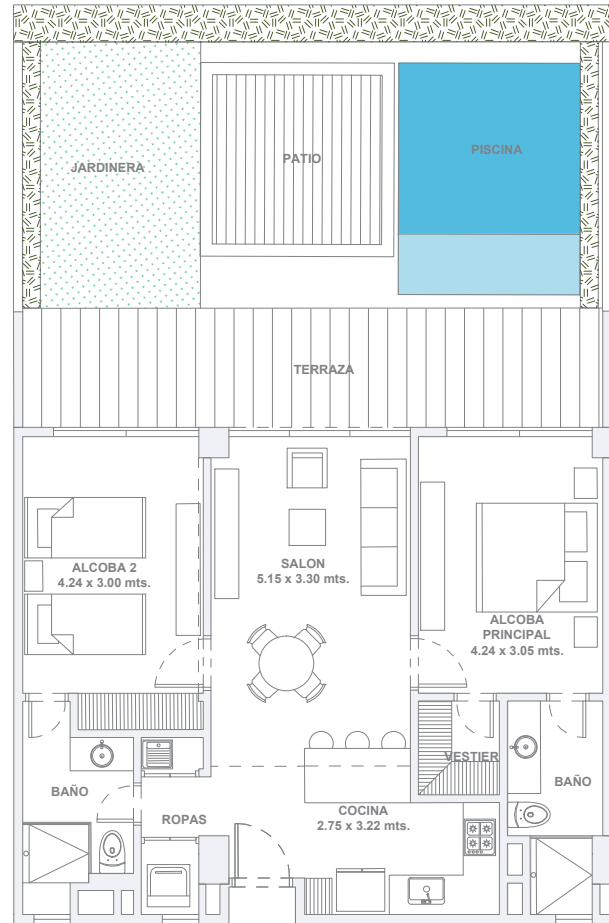

área
interna
103.50 m²

área
terrace
25.80 m²

área
patio
58.50 m²

área
total
187.80 m²

apartamento 105

2 alcobas / 2 baños / terraza / patio

área
interna
74.30 m²

área
terrace
16.20 m²

área
patio
29.60 m²

área
total
88.00 m²

apartamento 110

2 alcobas / 2 baños / terraza / patio

área
interna
79.20 m²

área
terrace
19.00 m²

área
patio
43.00 m²

área
total
141.20 m²

apartamento 111

2 alcobas / 2 baños / terraza / patio

área
interna
73.20 m²

área
terrace
15.30 m²

área
patio
44.20 m²

área
total
132.70 m²

apartamento 112

2 alcobas / 2 baños / terraza / patio

área
interna
79.20 m²

área
terrace
19.00 m²

área
patio
43.00 m²

área
total
141.20 m²

apartamento 113

2 alcobas / 2 baños / terraza / patio

área
interna
73.20 m²

área
terrace
15.30 m²