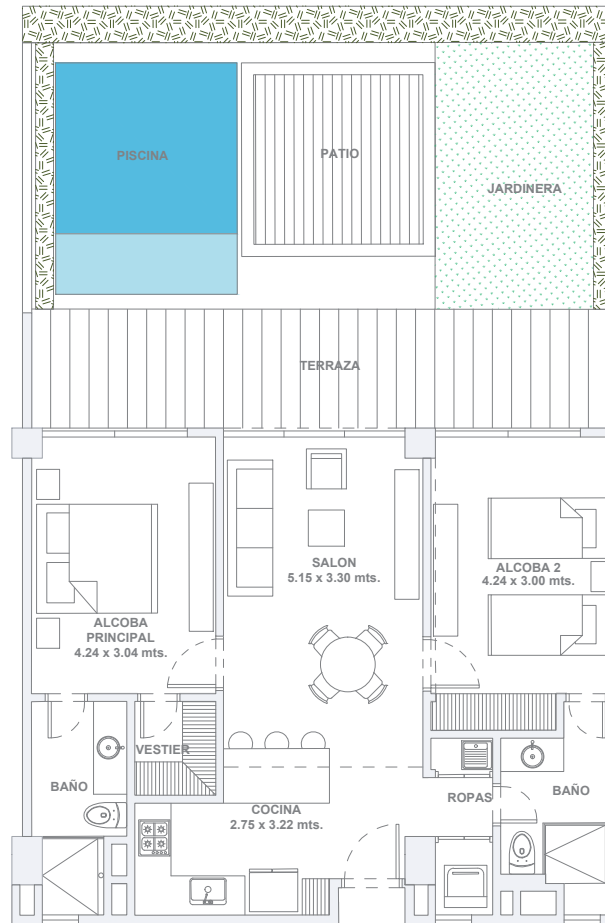

apartamento 107

2 alcobas / 2 baños / terraza / patio

área
interna
73.20 m²

área
terrace
15.30 m²

área
patio
44.30 m²

área
total
132.80 m²

apartamento 108

1 alcoba / 2 baños / terraza / patio

área
interna
52.50 m²

área
terraza
12.70 m²

área
patio
28.60 m²

área
total
93.80 m²

apartamento 109

1 alcoba / 2 baños / terraza / patio

área
interna
47.80 m²

área
terracea
10.60 m²

área
patio
29.60 m²

área
total
88.00 m²

apartamento 110

2 alcobas / 2 baños / terraza / patio

área
interna
79.20 m²

área
terrace
19.00 m²

área
patio
43.00 m²

área
total
141.20 m²

apartamento 111

2 alcobas / 2 baños / terraza / patio

área
interna
73.20 m²

área
terrace
15.30 m²

área
patio
44.20 m²

área
total
132.70 m²

apartamento 112

2 alcobas / 2 baños / terraza / patio