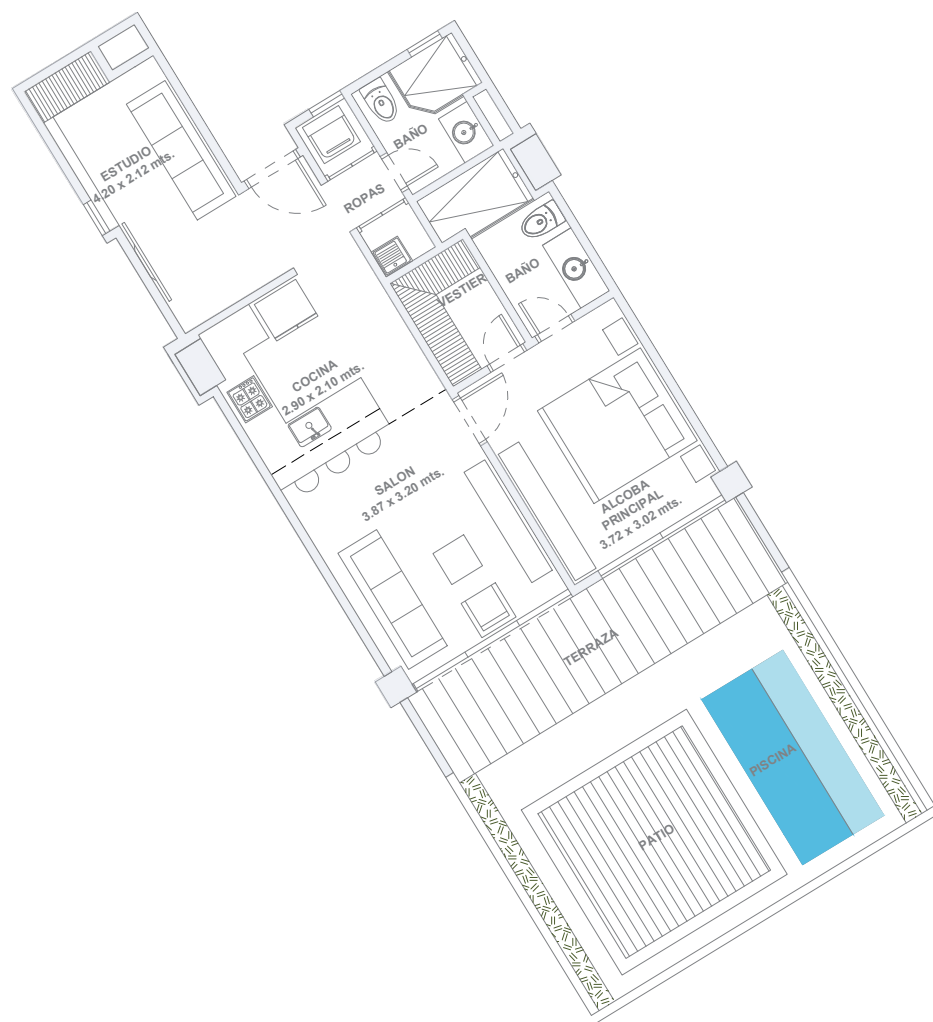

área
interna
103.50 m²

área
terrace
25.80 m²

área
patio
58.50 m²

área
total
187.80 m²

apartamento 105

2 alcobas / 2 baños / terraza / patio

área
interna
74.30 m²

área
terrace
16.20 m²

área
patio
45.20 m²

área
total
135.70 m²

apartamento 106

1 alcoba / 2 baños / terraza / patio

área
interna
57.30 m²

área
terrazza
12.70 m²

área
patio
28.50 m²

área
total
98.50 m²

área
patio
29.60 m²

área
total
88.00 m²

apartamento 110

2 alcobas / 2 baños / terraza / patio

área
interna
79.20 m²

área
terrace
19.00 m²

área
patio
43.00 m²

área
total
141.20 m²

apartamento 129

1 alcoba / 2 baños / estudio / terraza / patio

área
interna
66.00 m²

área
terracea
10.50 m²

área
patio
29.50 m²

área
total
106.00 m²

apartamento 131

1 alcoba / 2 baños / estudio / terraza / patio