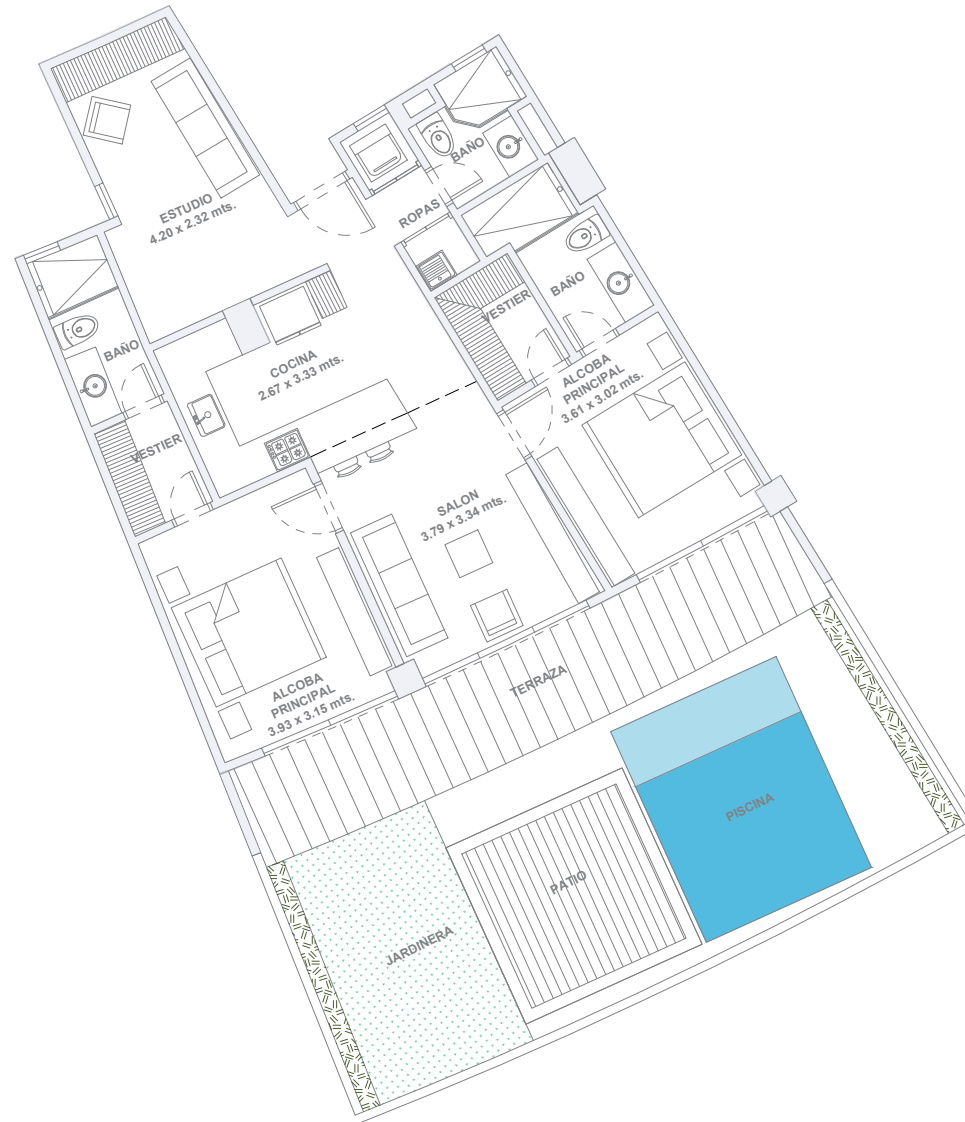

Planta No. 1

morros **vita**

apartamento 101

3 alcobas / 4 baños / estudio / terraza / patio

área
interna
192.50 m²

área
terracea
74.50 m²

área
patio
100.00 m²

área
total
367.00 m²

área
interna
87.70 m²

área
terrace
19.10 m²

área
patio
41.00 m²

área
total
147.80 m²

apartamento 117

2 alcobas / 3 baños / estudio / terraza / patio

área
interna
93.80 m²

área
terracea
18.50 m²

área
patio
50.20 m²

área
total
162.50 m²

apartamento 118

1 alcoba / 2 baños / terraza / patio

área
interna
56.70 m²

área
terracea
12.50 m²

área
patio
26.70 m²

área
total
95.90 m²

apartamento 119

2 alcobas / 3 baños / estudio / terraza / patio

área
interna
92.30 m²

área
terracea
17.00 m²

área
patio
49.50 m²

área
total
158.80 m²

apartamento 120

1 alcoba / 2 baños / terraza / patio