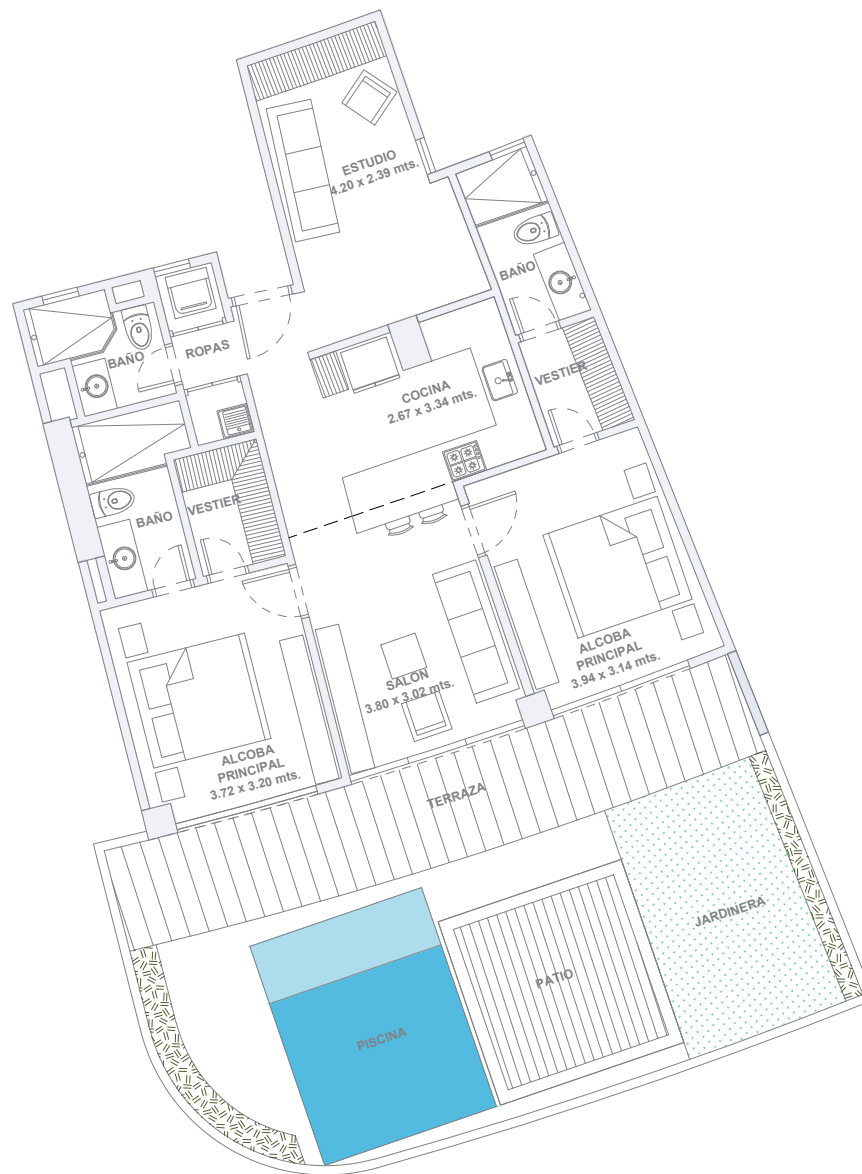

área
patio
44.50 m²

área
total
133.00 m²

apartamento 114

2 alcobas / 2 baños / terraza / patio

área
interna
81.20 m²

área
terrace
19.00 m²

área
patio
42.00 m²

área
total
142.20 m²

apartamento 115

2 alcobas / 2 baños / terraza / patio

área
interna
73.20 m²

área
terrace
17.50 m²

área
patio
46.30 m²

área
total
137.00 m²

apartamento 116

2 alcobas / 2 baños / terraza / patio

área
interna
87.70 m²

área
terrace
19.10 m²

área
patio
41.00 m²

área
total
147.80 m²

apartamento 117

2 alcobas / 3 baños / estudio / terraza / patio

área
interna
93.80 m²

área
terracea
18.50 m²

área
patio
50.20 m²

área
total
162.50 m²

apartamento 118

1 alcoba / 2 baños / terraza / patio

área
interna
56.70 m²

área
terracea
12.50 m²

área
patio
26.70 m²

área
total
95.90 m²