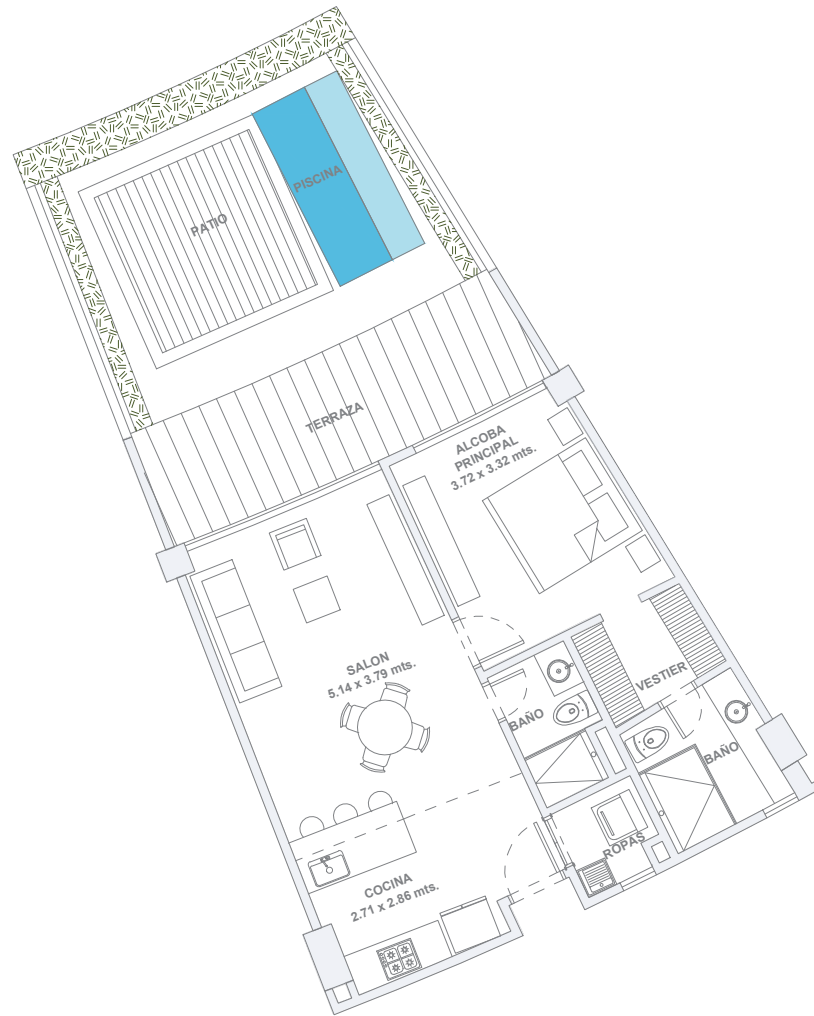

Planta No. 1

morros **vita**

apartamento 101

3 alcobas / 4 baños / estudio / terraza / patio

área
interna
192.50 m²

área
terracea
74.50 m²

área
patio
100.00 m²

área
total
367.00 m²

área
patio
45.20 m²

área
total
135.70 m²

apartamento 106

1 alcoba / 2 baños / terraza / patio

área
interna
57.30 m²

área
terrazza
12.70 m²

área
patio
28.50 m²

área
total
98.50 m²

área
patio
50.20 m²

área
total
162.50 m²

apartamento 118

1 alcoba / 2 baños / terraza / patio

área
interna
56.70 m²

área
terracea
12.50 m²

área
patio
26.70 m²

área
total
95.90 m²

apartamento 119

2 alcobas / 3 baños / estudio / terraza / patio

área
interna
92.30 m²

área
terracea
17.00 m²

área
patio
49.50 m²

área
total
158.80 m²

apartamento 120

1 alcoba / 2 baños / terraza / patio