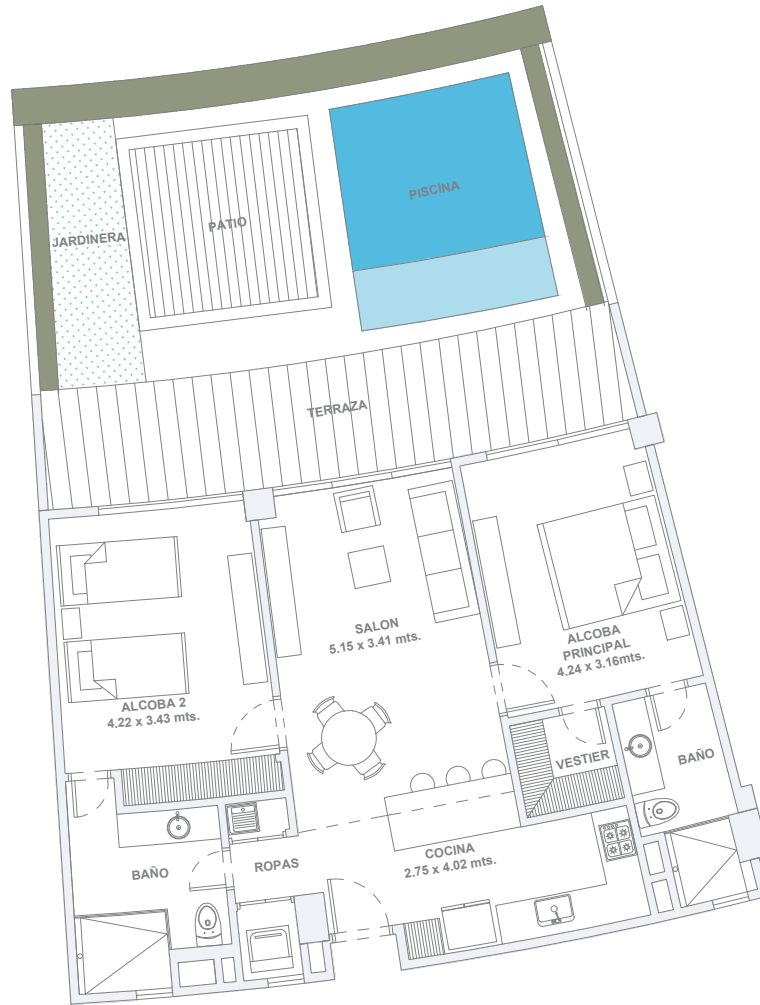

área
patio
44.50 m²

área
total
133.00 m²

apartamento 114

2 alcobas / 2 baños / terraza / patio

área
interna
81.20 m²

área
terrace
19.00 m²

área
patio
42.00 m²

área
total
142.20 m²

apartamento 115

2 alcobas / 2 baños / terraza / patio

área
interna
73.20 m²

área
terrace
17.50 m²

área
patio
46.30 m²

área
total
137.00 m²

apartamento 116

2 alcobas / 2 baños / terraza / patio

área
interna
87.70 m²

área
terrace
19.10 m²

área
patio
41.00 m²

área
total
147.80 m²

apartamento 117

2 alcobas / 3 baños / estudio / terraza / patio

área
interna
93.80 m²

área
terracea
18.50 m²

área
patio
50.20 m²

área
total
162.50 m²

apartamento 118

1 alcoba / 2 baños / terraza / patio

área
interna
56.70 m²

área
terracea
12.50 m²

área
patio
26.70 m²

área
total
95.90 m²