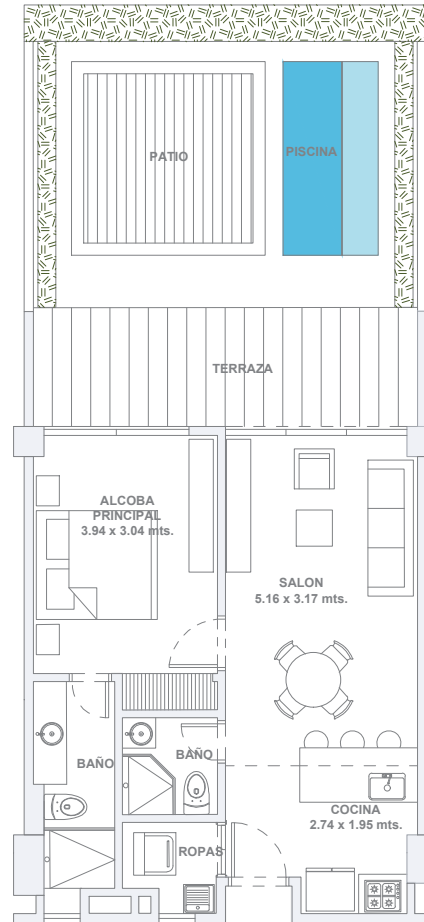

área
patio
45.20 m²

área
total
135.70 m²

apartamento 106

1 alcoba / 2 baños / terraza / patio

área
interna
57.30 m²

área
terrazza
12.70 m²

área
patio
28.50 m²

área
total
98.50 m²

apartamento 107

2 alcobas / 2 baños / terraza / patio

área
interna
73.20 m²

área
terrace
15.30 m²

área
patio
44.30 m²

área
total
132.80 m²

apartamento 108

1 alcoba / 2 baños / terraza / patio

área
interna
52.50 m²

área
terraza
12.70 m²

área
patio
28.60 m²

área
total
93.80 m²

apartamento 109

1 alcoba / 2 baños / terraza / patio

área
interna
47.80 m²

área
terracea
10.60 m²

área
patio
29.60 m²

área
total
88.00 m²

apartamento 110

2 alcobas / 2 baños / terraza / patio

área
interna
79.20 m²

área
terrace
19.00 m²

área
patio
43.00 m²

área
total
141.20 m²