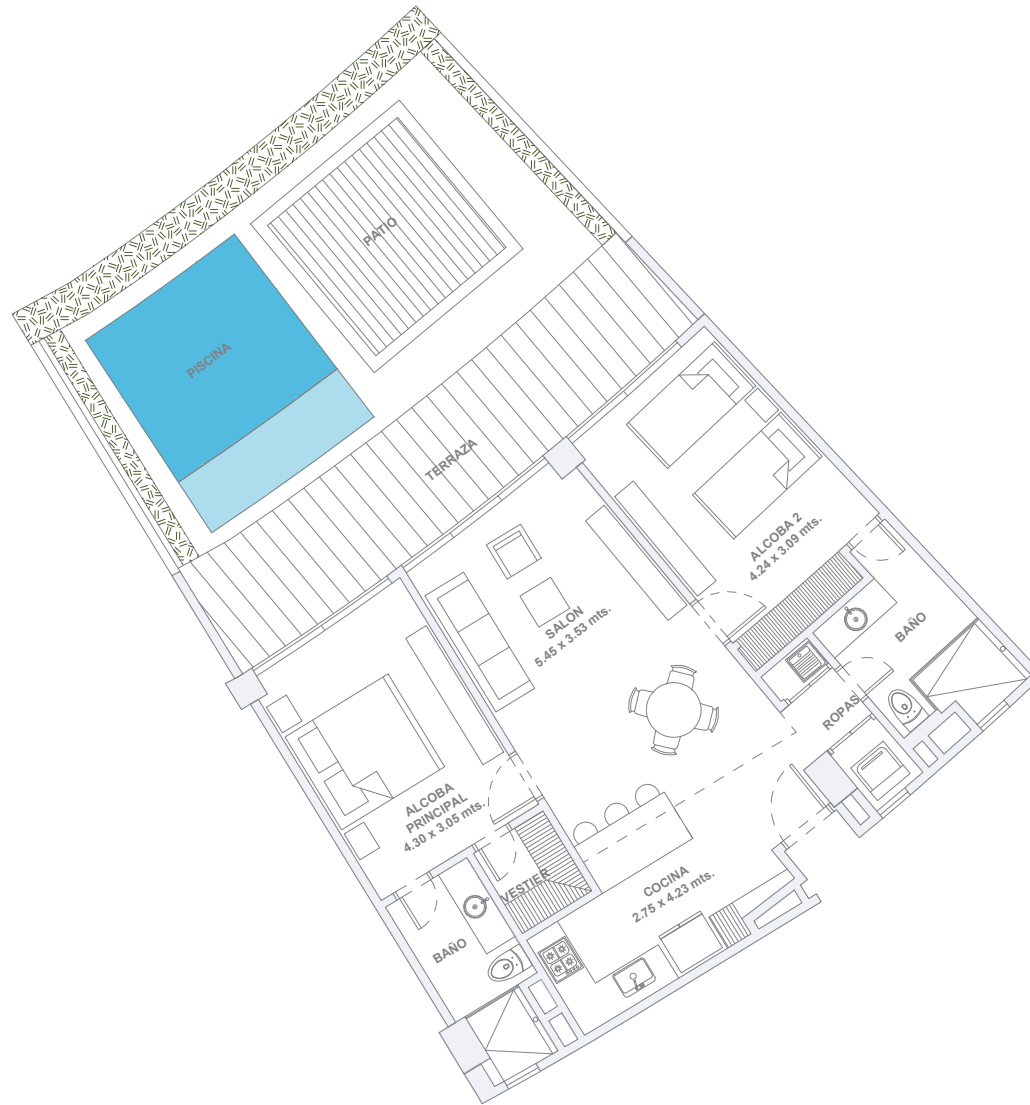

apartamento 122

2 alcobas / 2 baños / terraza / patio