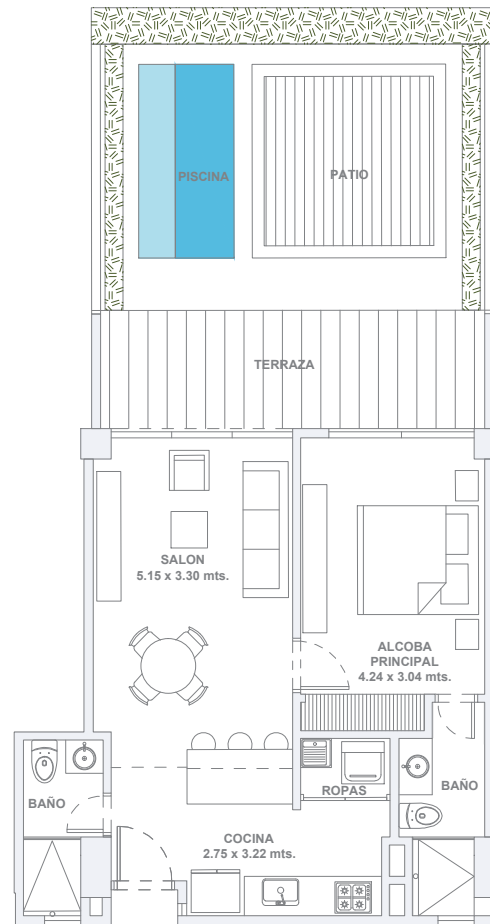

apartamento 103

3 alcobas / 4 baños / estudio / terraza / patio

área
interna
161.20 m²

área
terracea
56.30 m²

área
patio
98.20 m²

área
total
315.70 m²

apartamento 104

3 alcobas / 3 baños / terraza / patio

área
interna
103.50 m²

área
terrace
25.80 m²

área
patio
58.50 m²

área
total
187.80 m²

apartamento 105

2 alcobas / 2 baños / terraza / patio

área
interna
74.30 m²

área
terrace
16.20 m²

área
patio
45.20 m²

área
total
135.70 m²

apartamento 106

1 alcoba / 2 baños / terraza / patio

área
interna
57.30 m²

área
terrazza
12.70 m²

área
patio
28.50 m²

área
total
98.50 m²

apartamento 107

2 alcobas / 2 baños / terraza / patio

área
interna
73.20 m²

área
terrace
15.30 m²

área
patio
44.30 m²

área
total
132.80 m²

apartamento 108

1 alcoba / 2 baños / terraza / patio