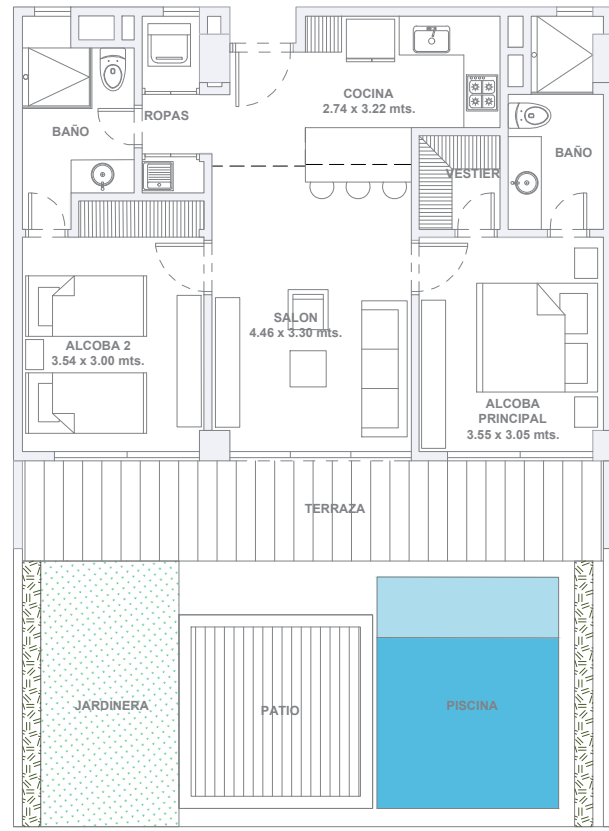

área
interna
52.50 m²

área
terraza
12.70 m²

área
patio
28.60 m²

área
total
93.80 m²

apartamento 109

1 alcoba / 2 baños / terraza / patio

área
interna
47.80 m²

área
terracea
10.60 m²

área
patio
29.60 m²

área
total
88.00 m²

apartamento 110

2 alcobas / 2 baños / terraza / patio

área
interna
79.20 m²

área
terrace
19.00 m²

área
patio
43.00 m²

área
total
141.20 m²

apartamento 111

2 alcobas / 2 baños / terraza / patio

área
interna
73.20 m²

área
terrace
15.30 m²

área
patio
44.20 m²

área
total
132.70 m²

apartamento 112

2 alcobas / 2 baños / terraza / patio

área
interna
79.20 m²

área
terrace
19.00 m²

área
patio
43.00 m²

área
total
141.20 m²

apartamento 113

2 alcobas / 2 baños / terraza / patio

área
interna
73.20 m²

área
terrace
15.30 m²