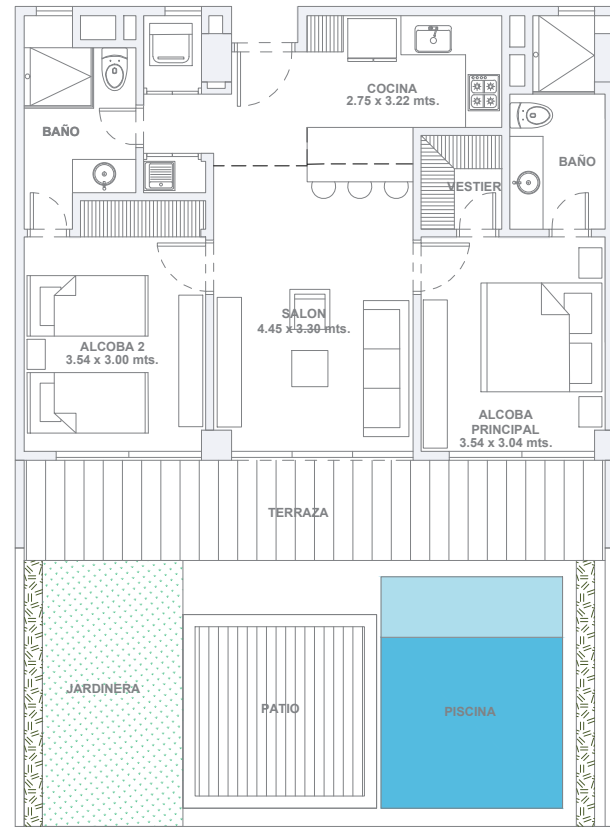

área
interna
103.50 m²

área
terrace
25.80 m²

área
patio
58.50 m²

área
total
187.80 m²

apartamento 105

2 alcobas / 2 baños / terraza / patio

área
interna
74.30 m²

área
terrace
16.20 m²

área
patio
45.20 m²

área
total
135.70 m²

apartamento 106

1 alcoba / 2 baños / terraza / patio

área
interna
57.30 m²

área
terrazza
12.70 m²

área
patio
28.50 m²

área
total
98.50 m²

apartamento 107

2 alcobas / 2 baños / terraza / patio

área
interna
73.20 m²

área
terrace
15.30 m²

área
patio
44.30 m²

área
total
132.80 m²

apartamento 108

1 alcoba / 2 baños / terraza / patio

área
interna
52.50 m²

área
terraza
12.70 m²

área
patio
28.60 m²

área
total
93.80 m²

apartamento 109

1 alcoba / 2 baños / terraza / patio

área
interna
47.80 m²

área
terracea
10.60 m²