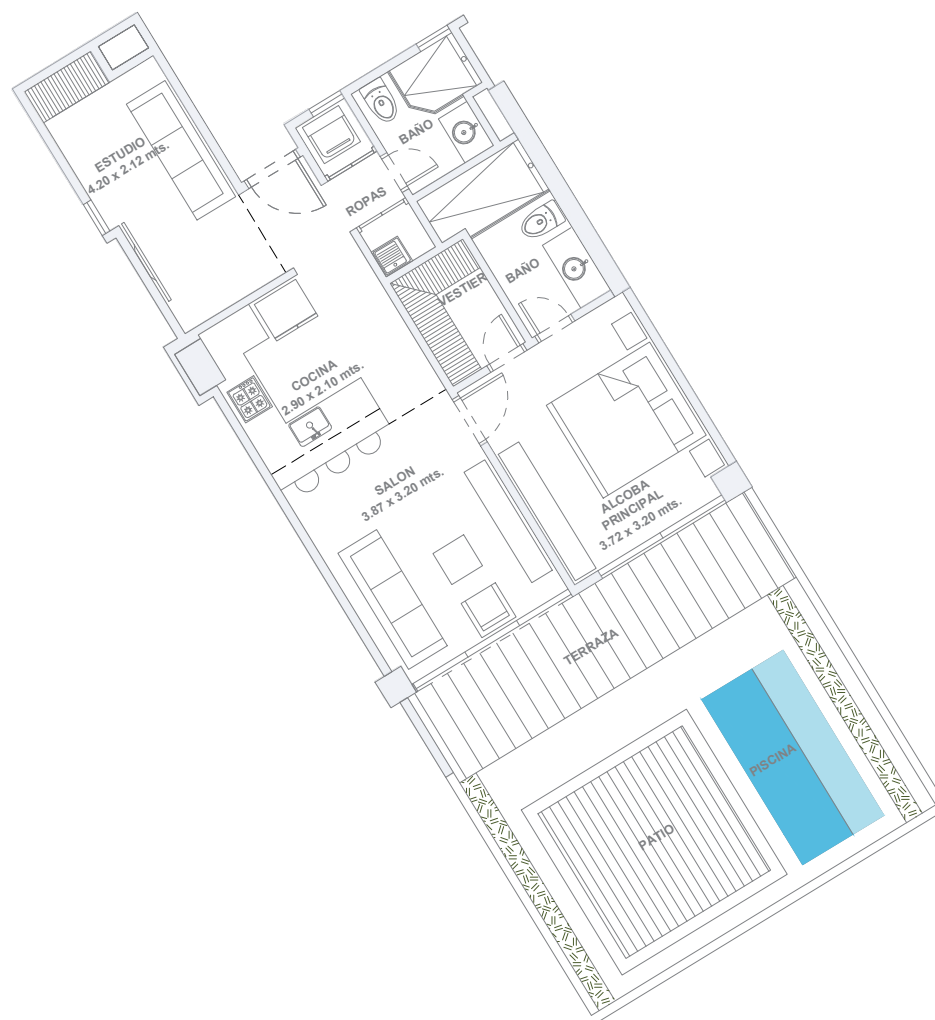

apartamento 133

1 alcoba / 2 baños / estudio / terraza / patio