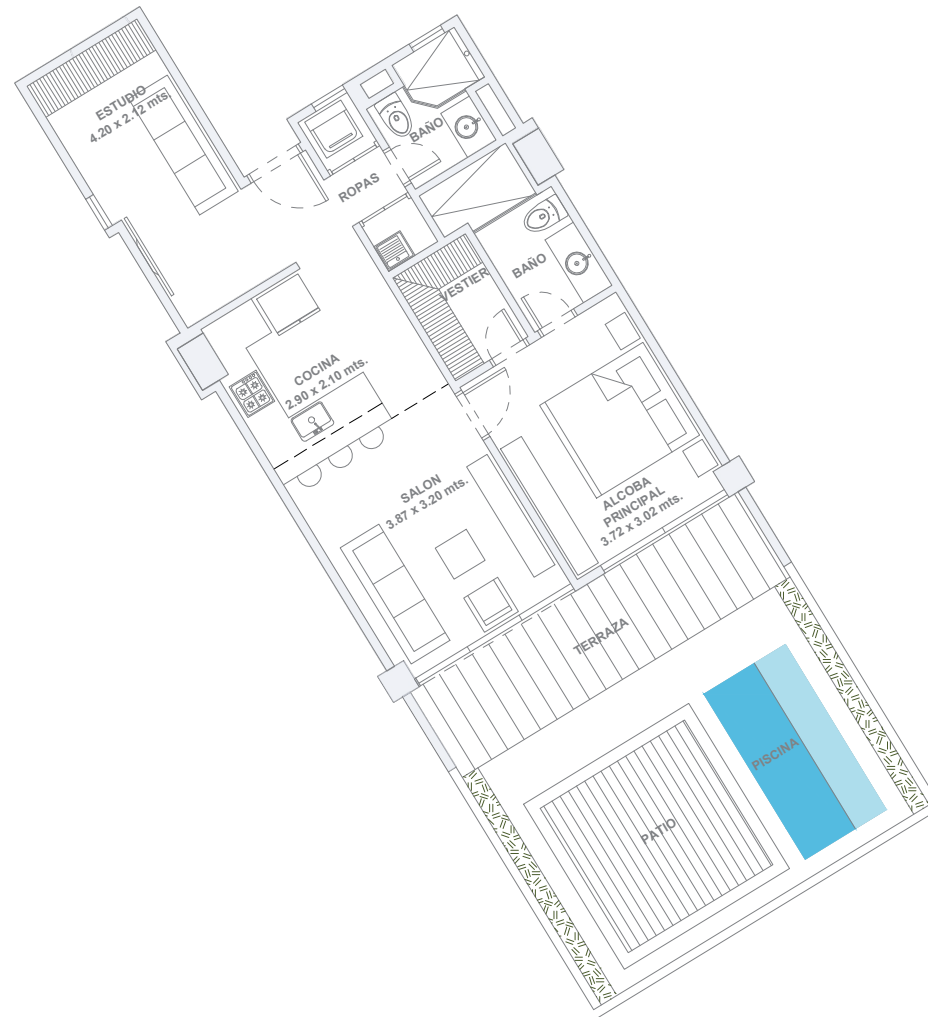

área
interna
103.50 m²

área
terrace
25.80 m²

área
patio
58.50 m²

área
total
187.80 m²

apartamento 105

2 alcobas / 2 baños / terraza / patio

área
interna
74.30 m²

área
terrace
16.20 m²

área
patio
45.20 m²

área
total
135.70 m²

apartamento 106

1 alcoba / 2 baños / terraza / patio

área
interna
57.30 m²

área
terrazza
12.70 m²

área
patio
28.50 m²

área
total
98.50 m²

área
patio
29.60 m²

área
total
88.00 m²

apartamento 110

2 alcobas / 2 baños / terraza / patio

área
interna
79.20 m²

área
terrace
19.00 m²

área
patio
43.00 m²

área
total
141.20 m²

área
patio
29.50 m²

área
total
106.00 m²

apartamento 122

2 alcobas / 2 baños / terraza / patio

área
interna
86.30 m²

área
terrace
18.70 m²

área
patio
39.00 m²

área
total
144.00 m²